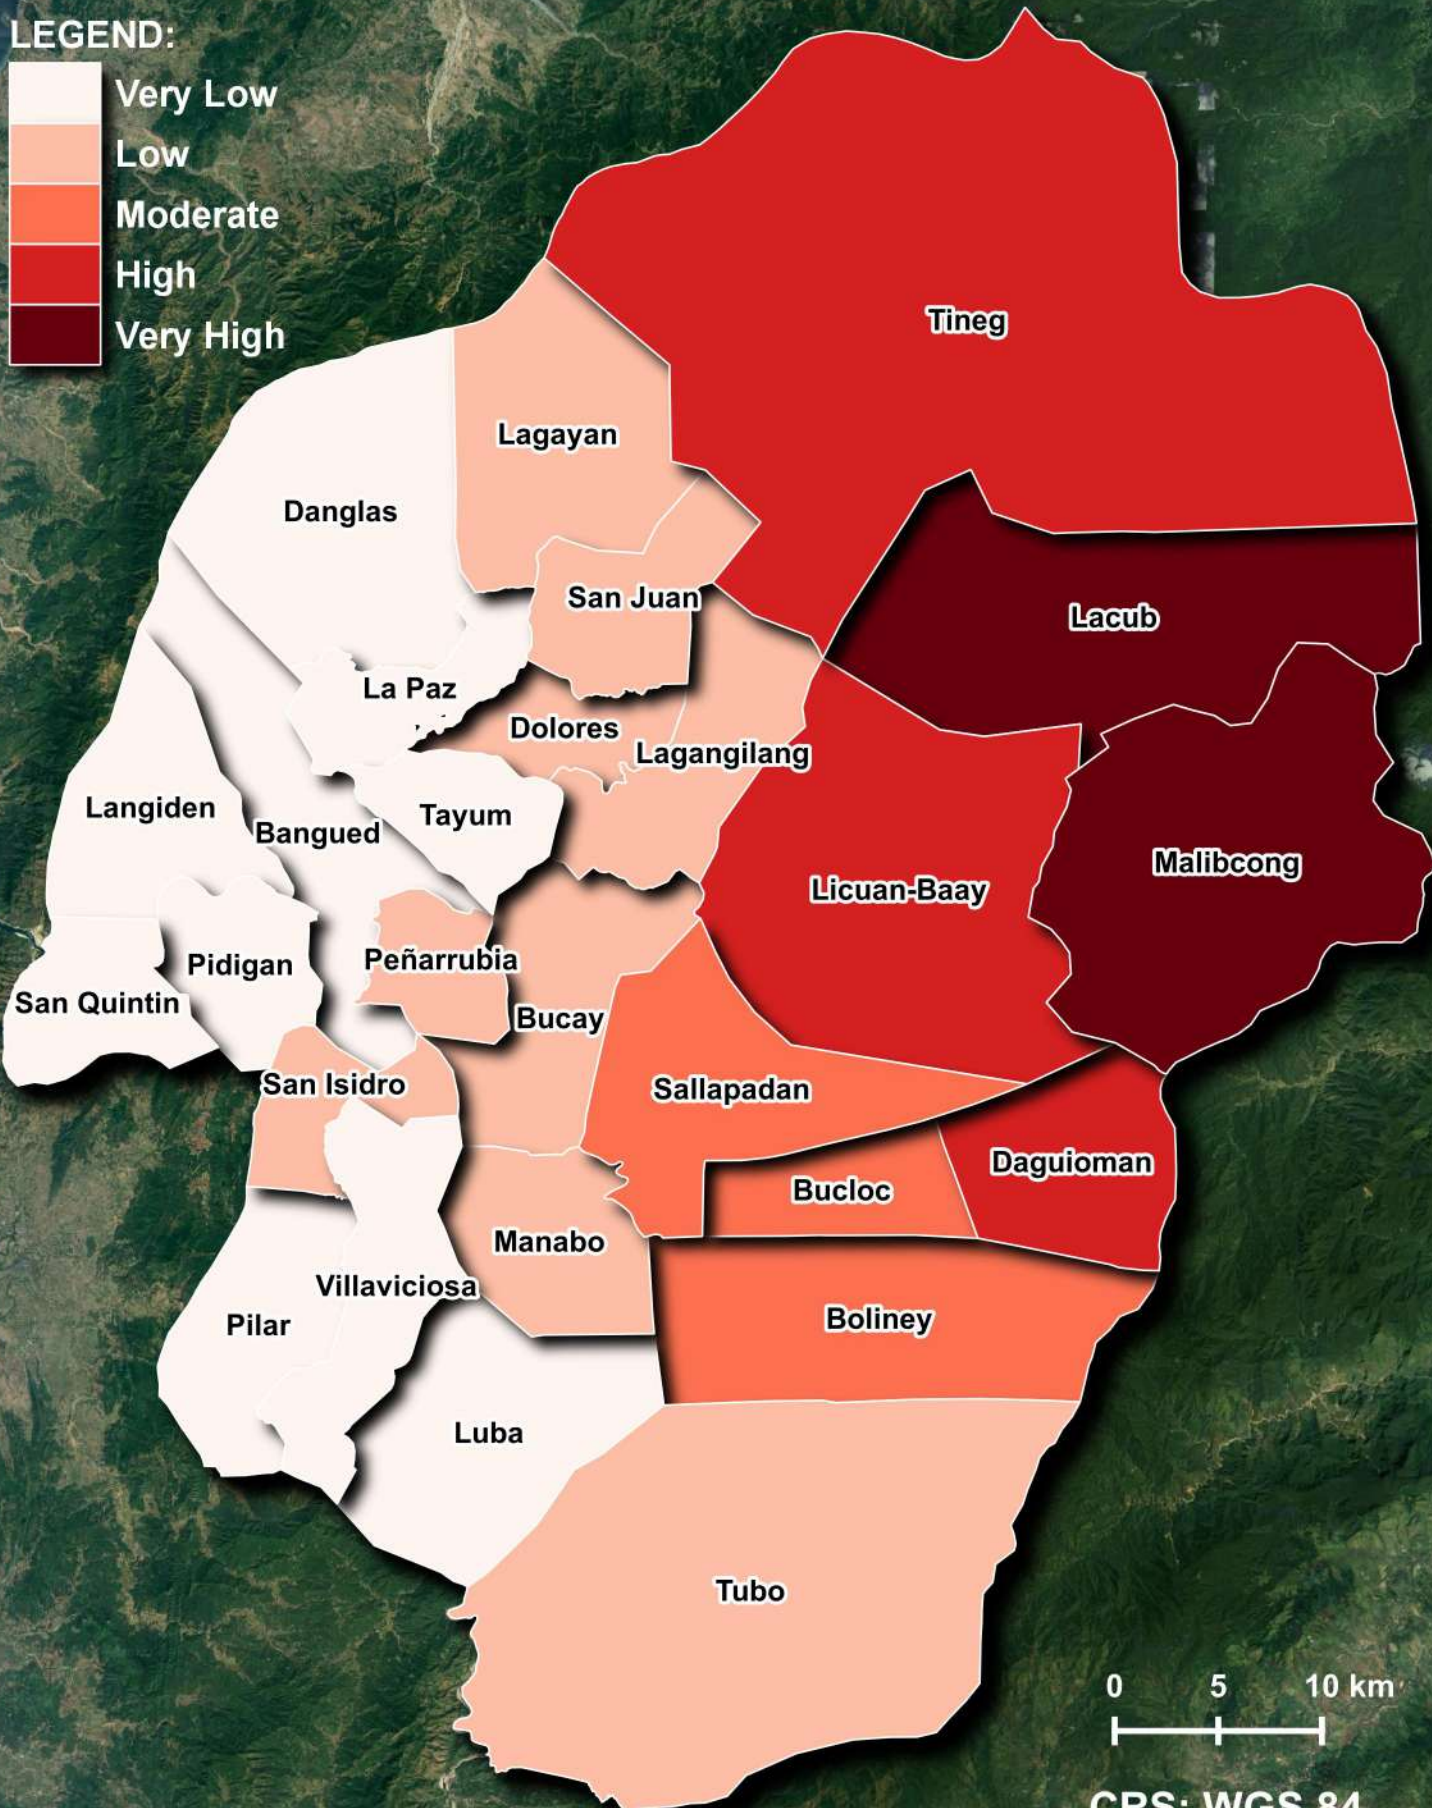

120°36.00'E

120°48.00'E

121°0.00'E

ABRA PROVINCE

HAZARD: TROPICAL CYCLONE

LEGEND:

CRS: WGS 84

120°36.00'E

120°48.00'E

121°0.00'E

18°0.00'N

18°0.00'N

17°48.00'N

17°48.00'N

17°36.00'N

17°36.00'N

17°24.00'N

17°24.00'N

17°12.00'N

17°12.00'N