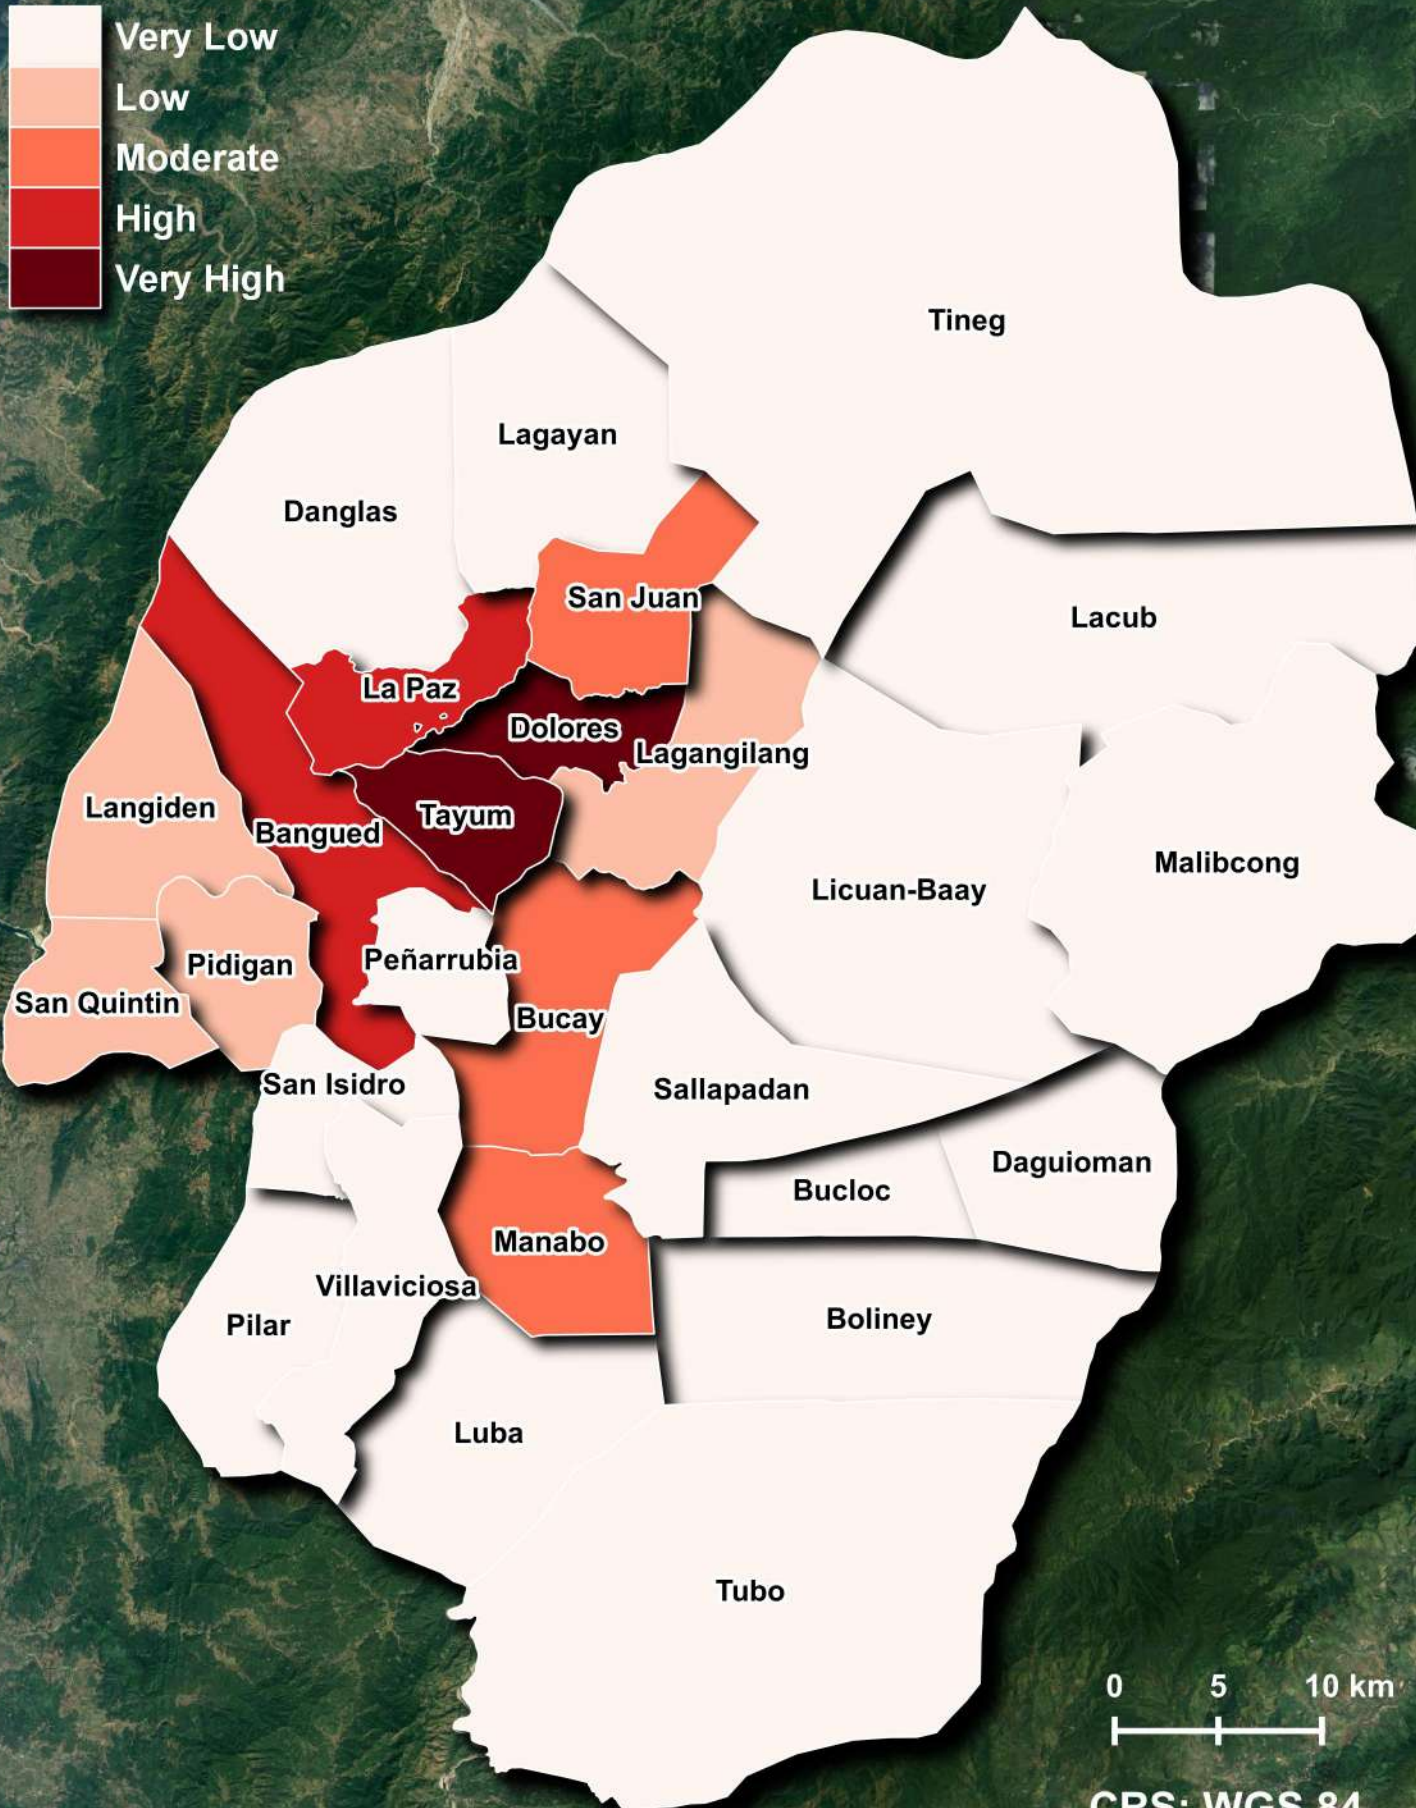

120°36.00'E

120°48.00'E

121°0.00'E

ABRA PROVINCE

HAZARD:FLOOD

LEGEND:

CRS: WGS 84

120°36.00'E

120°48.00'E

121°0.00'E

18°0.00'N
17°48.00'N
17°36.00'N
17°24.00'N
17°12.00'N

18°0.00'N
17°48.00'N
17°36.00'N
17°24.00'N
17°12.00'N