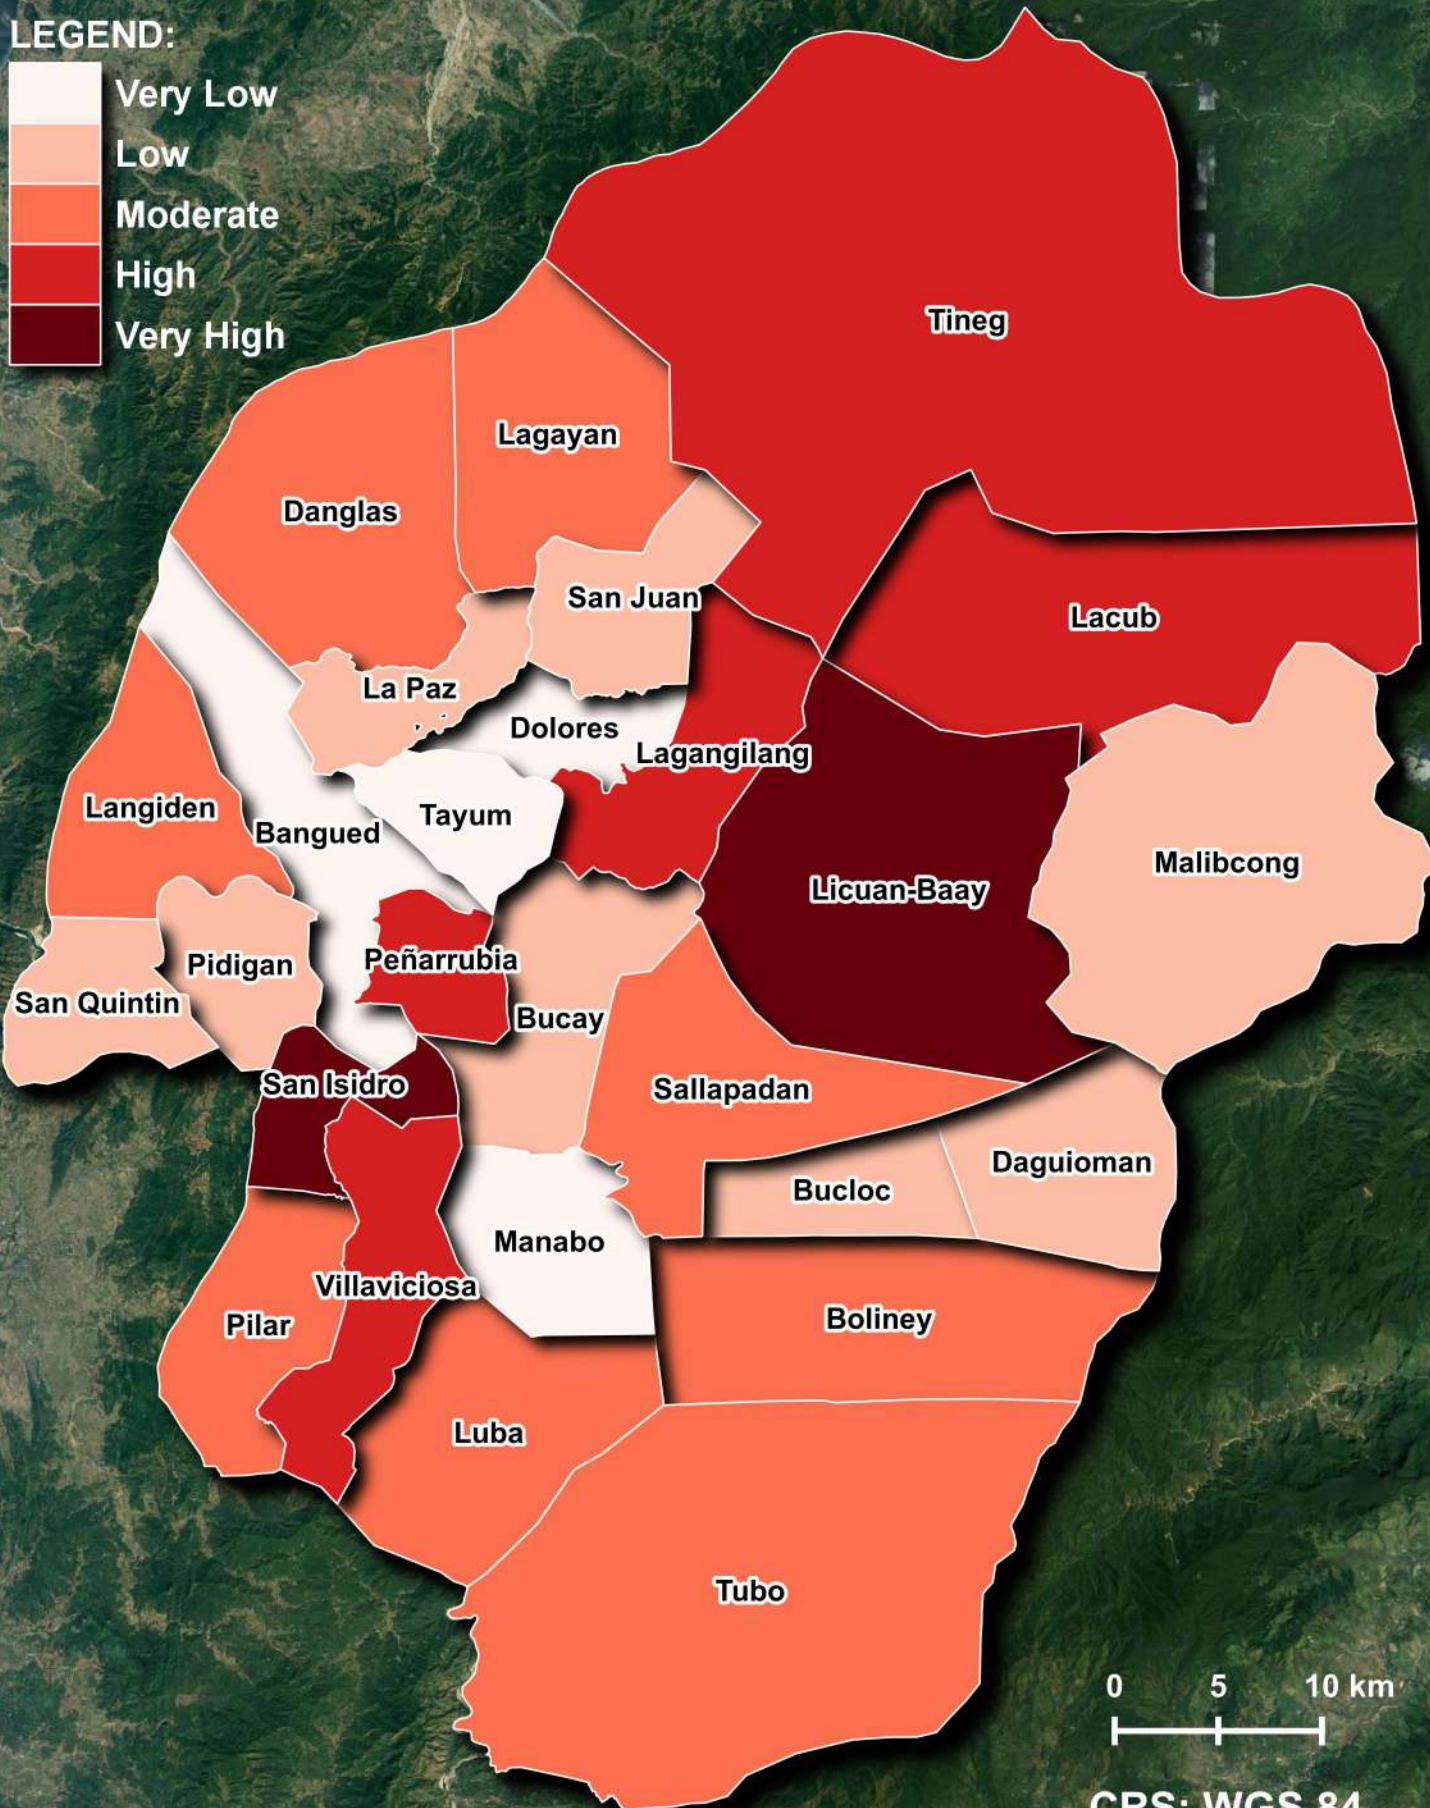

120°36.00'E

120°48.00'E

121°0.00'E

ABRA PROVINCE

HAZARD: SOIL EROSION

LEGEND:

CRS: WGS 84

120°36.00'E

120°48.00'E

121°0.00'E

18°0.00'N
17°48.00'N
17°36.00'N
17°24.00'N
17°12.00'N

18°0.00'N
17°48.00'N
17°36.00'N
17°24.00'N
17°12.00'N