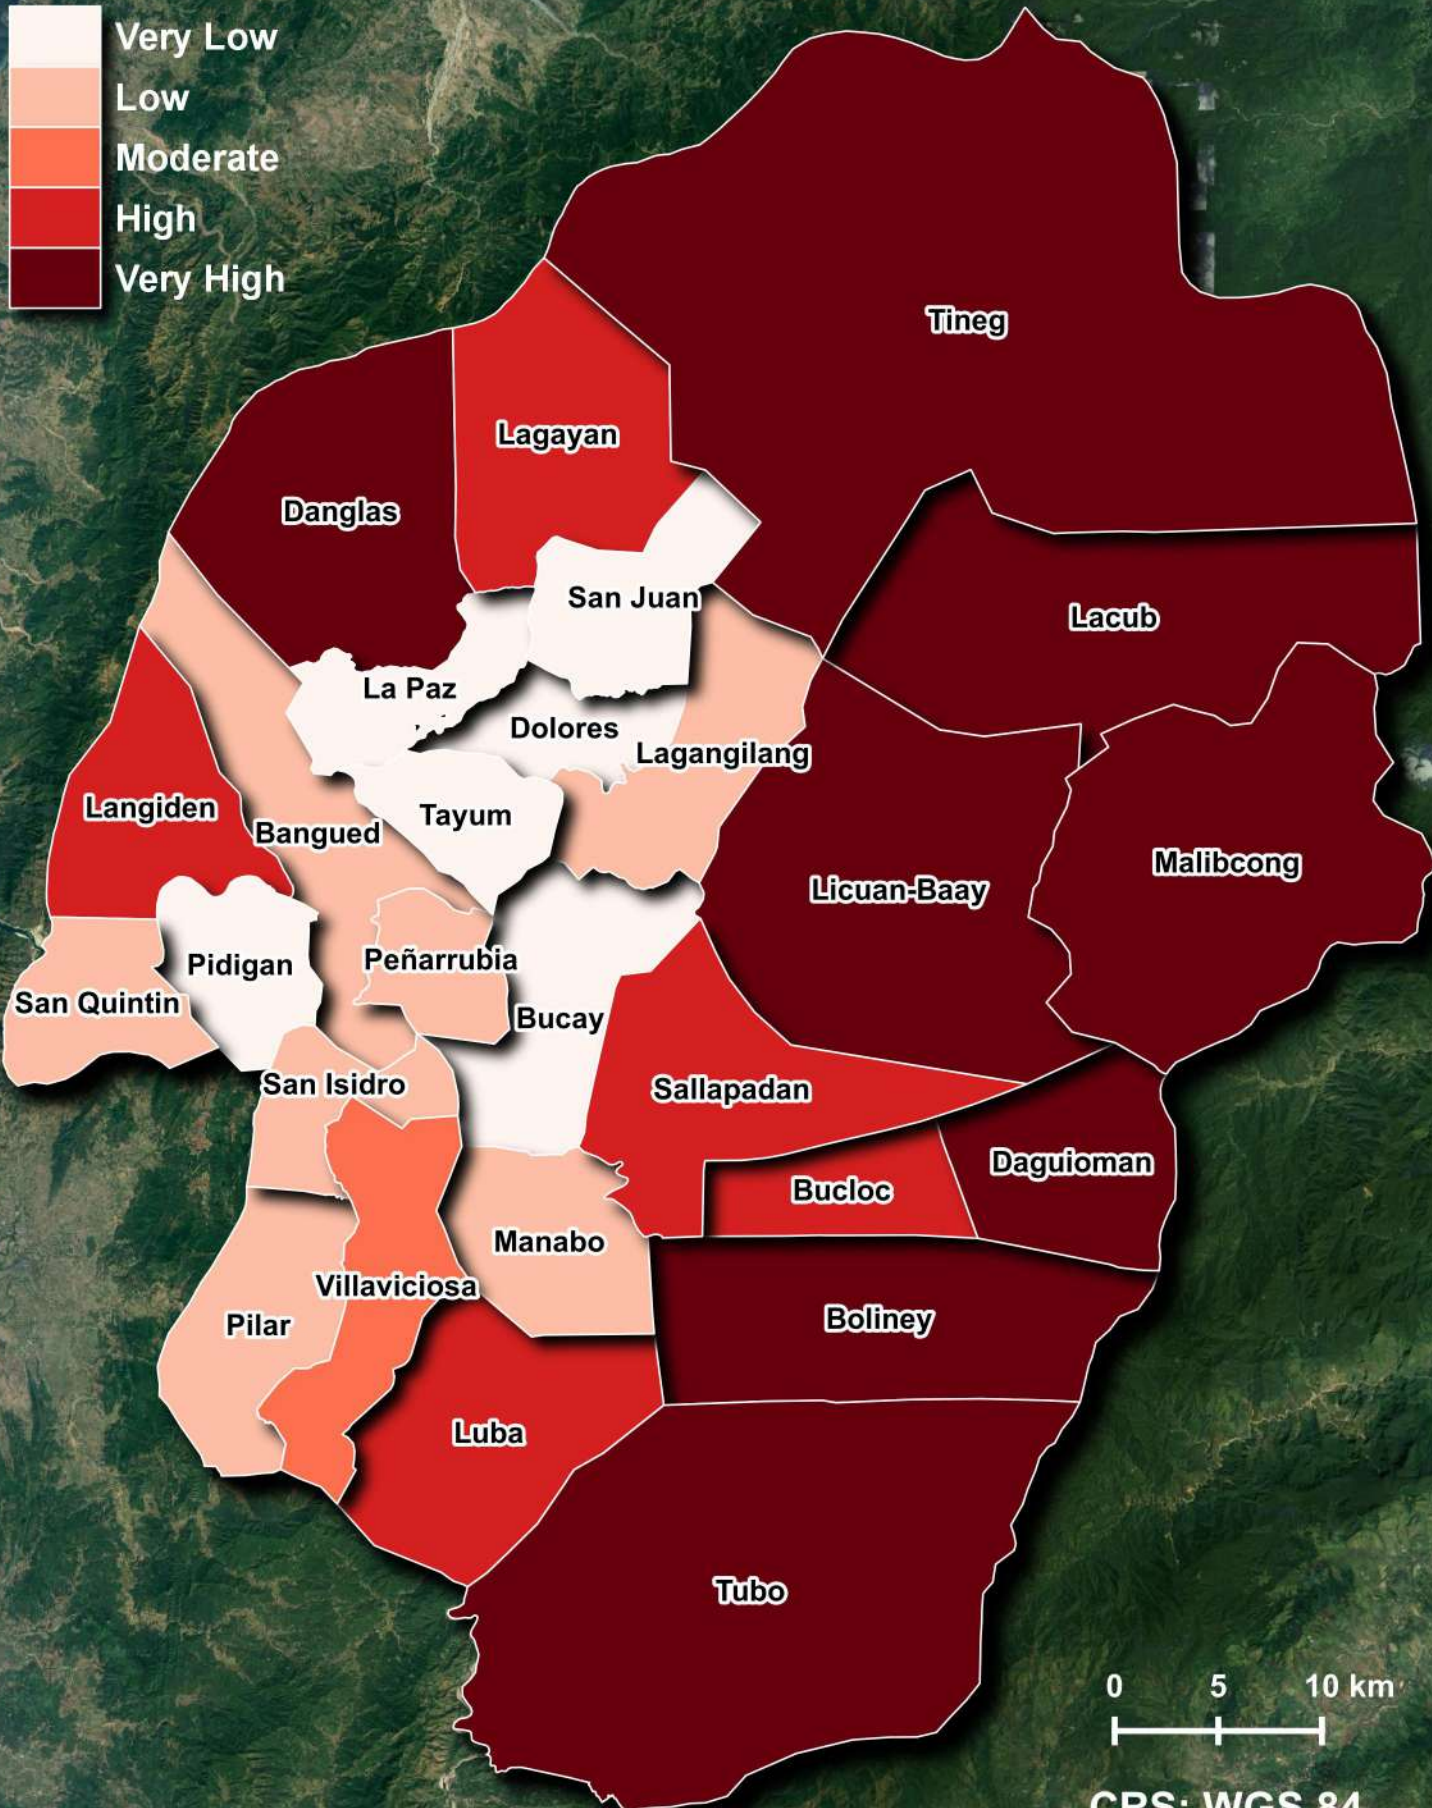

120°48.00'E

121°0.00'E

### LEGEND:

CRS: WGS 84

120°36.00'E

120°48.00'E

121°0.00'E

18°0.00'N  
17°48.00'N  
17°36.00'N  
17°24.00'N  
17°12.00'N

18°0.00'N  
17°48.00'N  
17°36.00'N  
17°24.00'N  
17°12.00'N

120°36.00'E

## LEGEND:

CRS: WGS 84

120°36.00'E

120°48.00'E

121°0.00'E

18°0.00'N  
17°48.00'N  
17°36.00'N  
17°24.00'N  
17°12.00'N

18°0.00'N  
17°48.00'N  
17°36.00'N  
17°24.00'N  
17°12.00'N