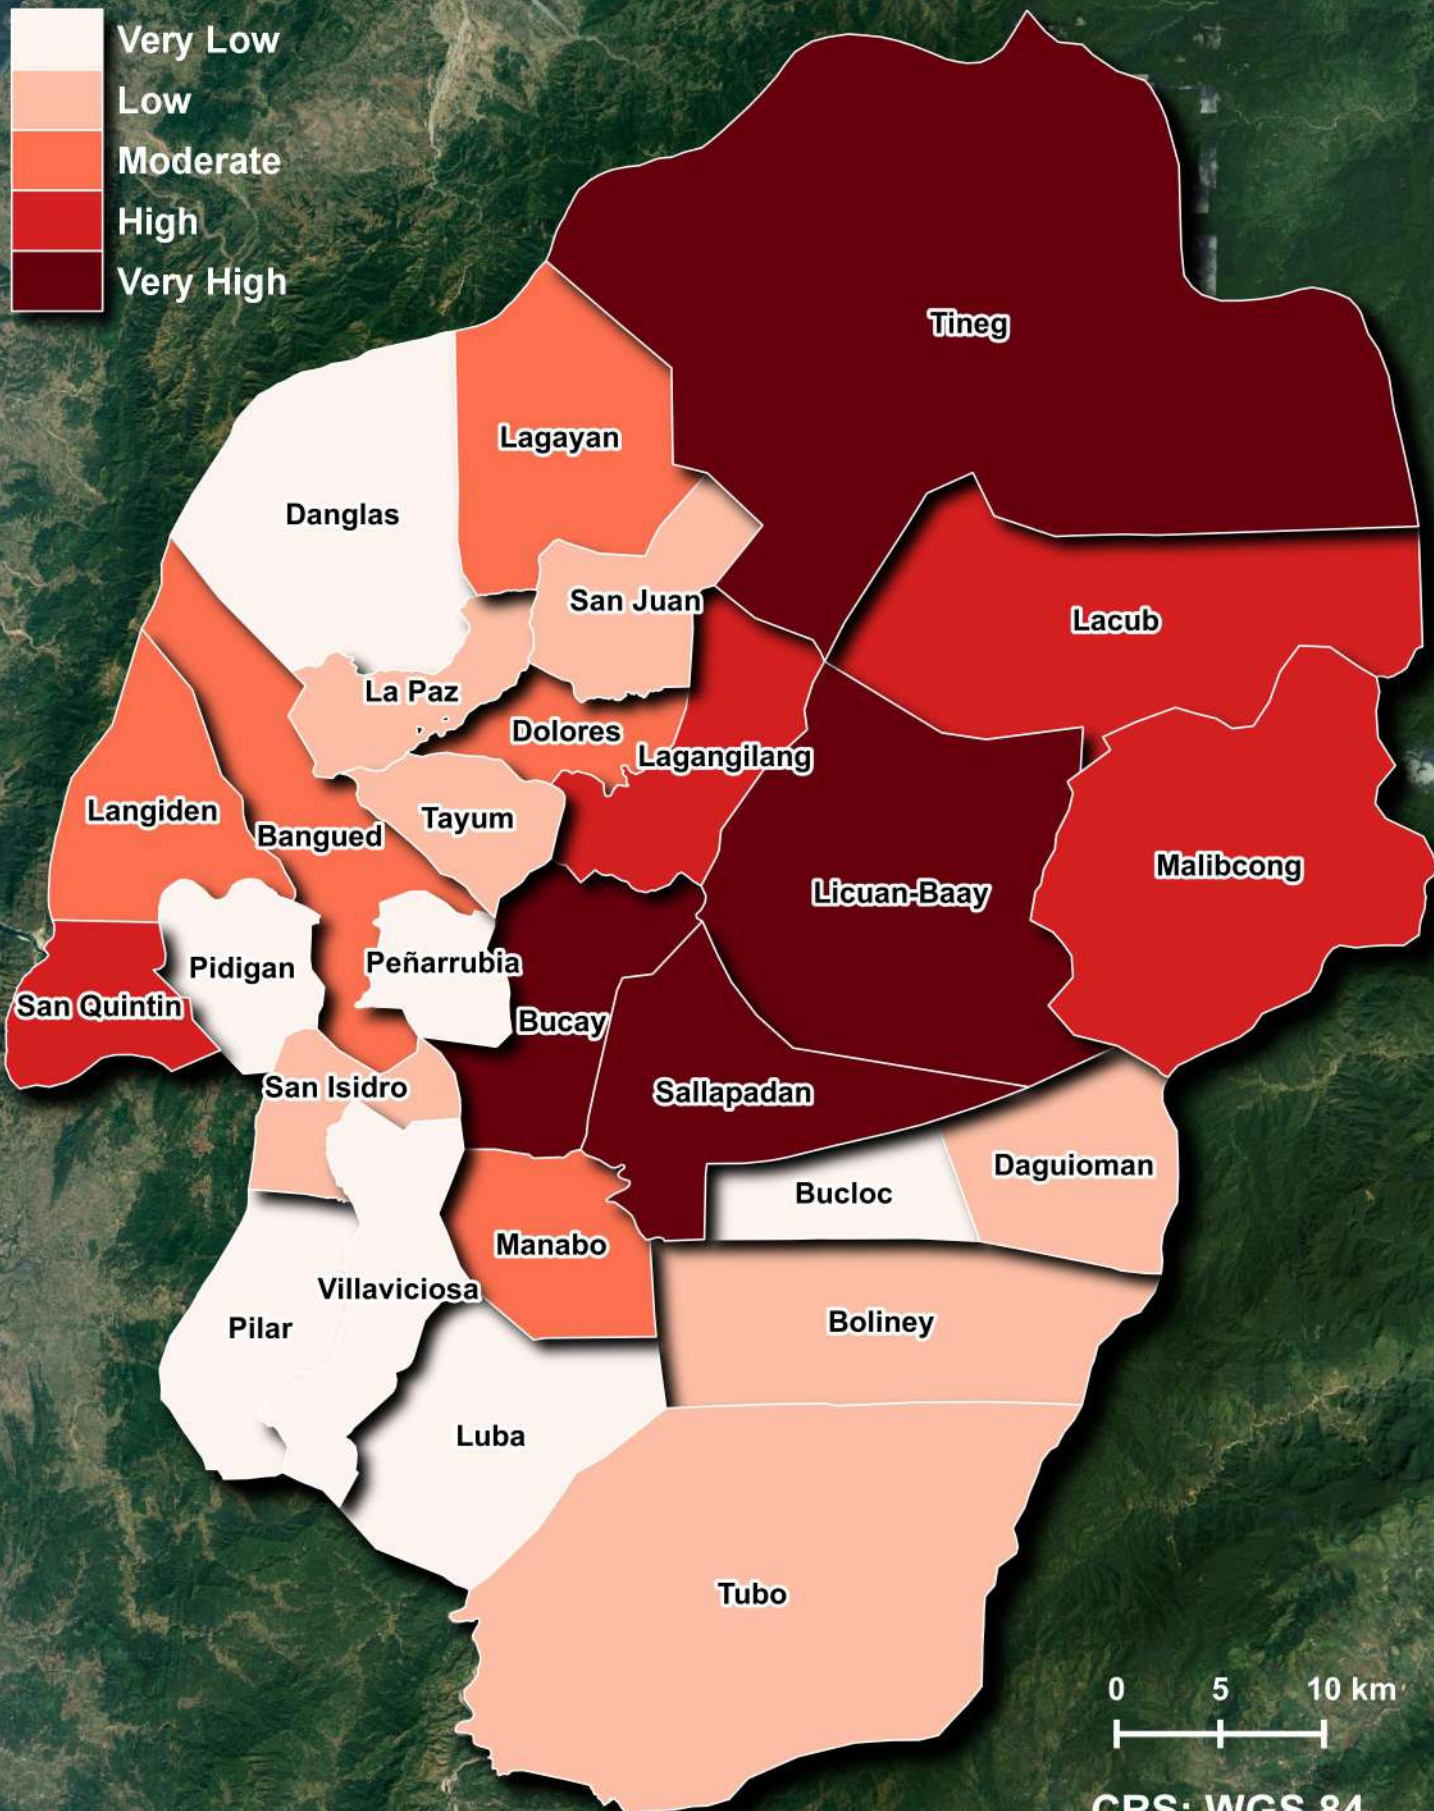

120°36.00'E

120°48.00'E

121°0.00'E

## LEGEND:

CRS: WGS 84

120°36.00'E

120°48.00'E

121°0.00'E

18°0.00'N

17°48.00'N

17°36.00'N

17°24.00'N

17°12.00'N

18°0.00'N

17°48.00'N

17°36.00'N

17°24.00'N

17°12.00'N

120°36.00'E

120°48.00'E

121°0.00'E