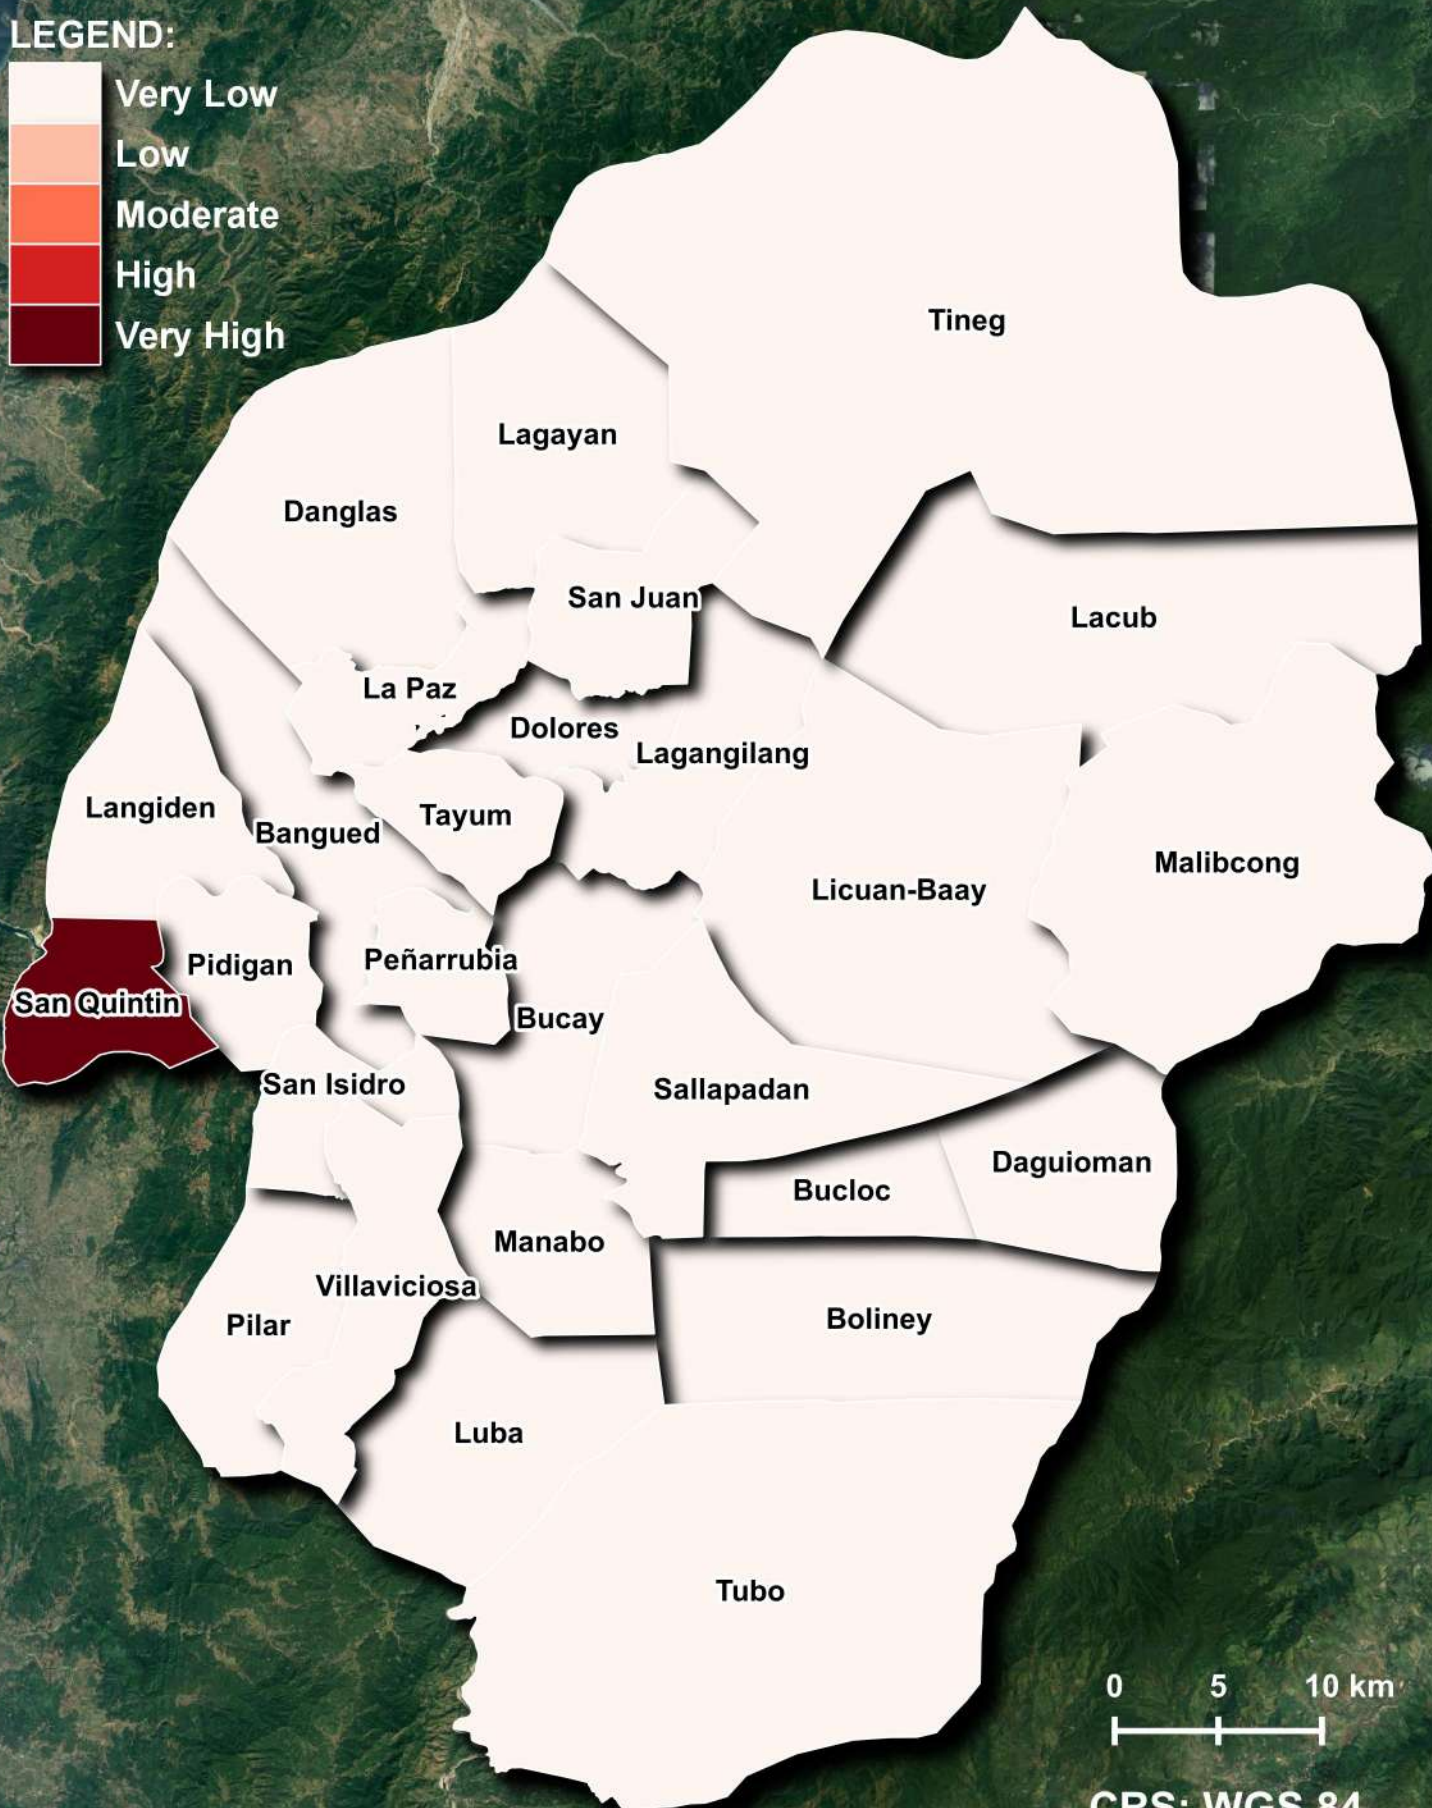

120°36.00'E

120°48.00'E

121°0.00'E

ABRA PROVINCE

HAZARD: SALT WATER INTRUSION

LEGEND:

CRS: WGS 84

120°36.00'E

120°48.00'E

121°0.00'E

18°0.00'N
17°48.00'N
17°36.00'N
17°24.00'N
17°12.00'N

18°0.00'N
17°48.00'N
17°36.00'N
17°24.00'N
17°12.00'N