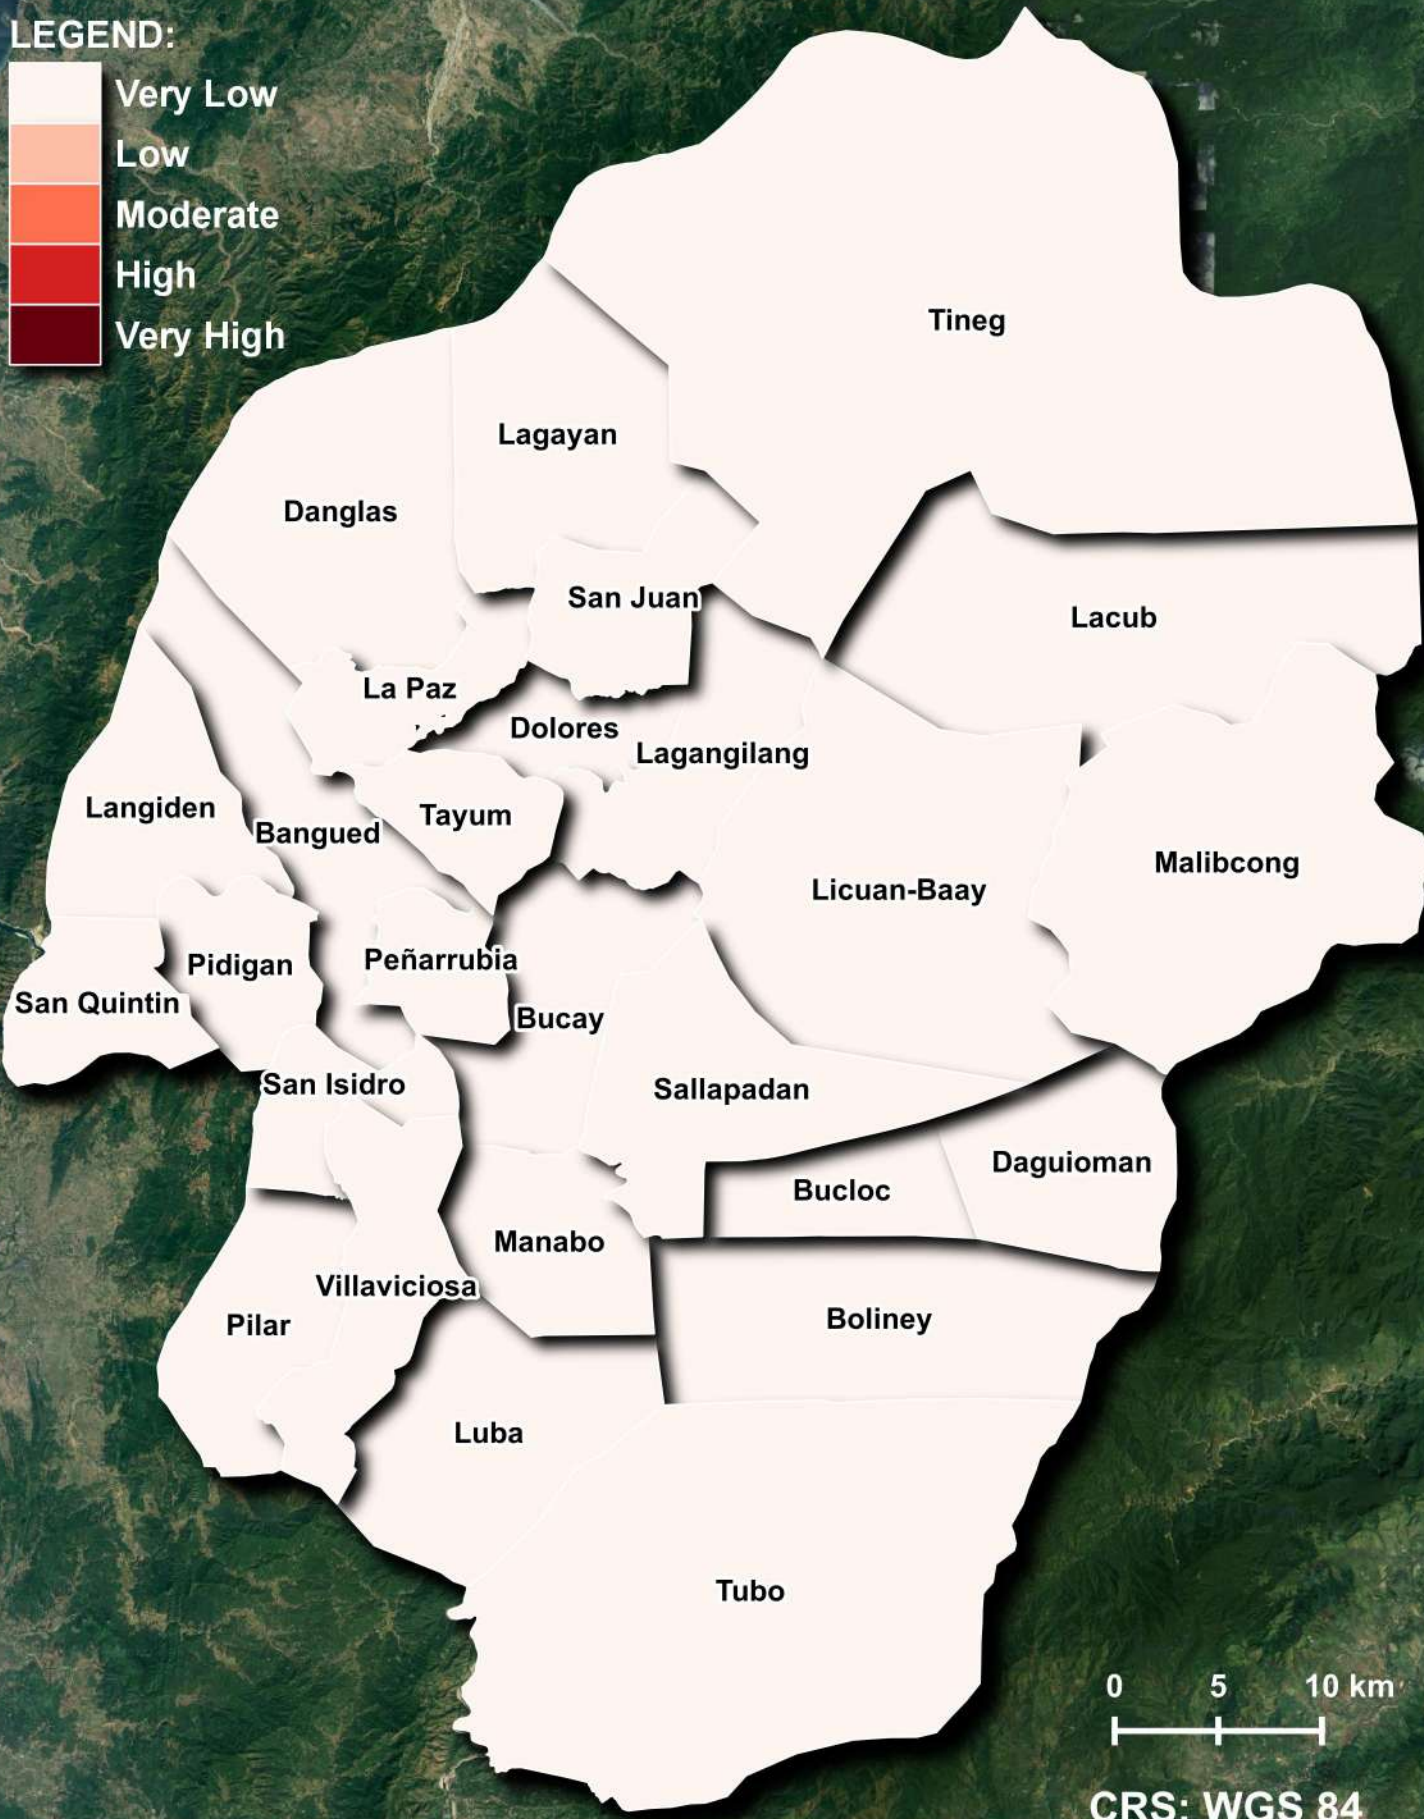

120°36.00'E

120°48.00'E

121°0.00'E

ABRA PROVINCE

HAZARD: SEA LEVEL RISE

LEGEND:

CRS: WGS 84

120°36.00'E

120°48.00'E

121°0.00'E

18°0.00'N

18°0.00'N

17°48.00'N

17°48.00'N

17°36.00'N

17°36.00'N

17°24.00'N

17°24.00'N

17°12.00'N

17°12.00'N