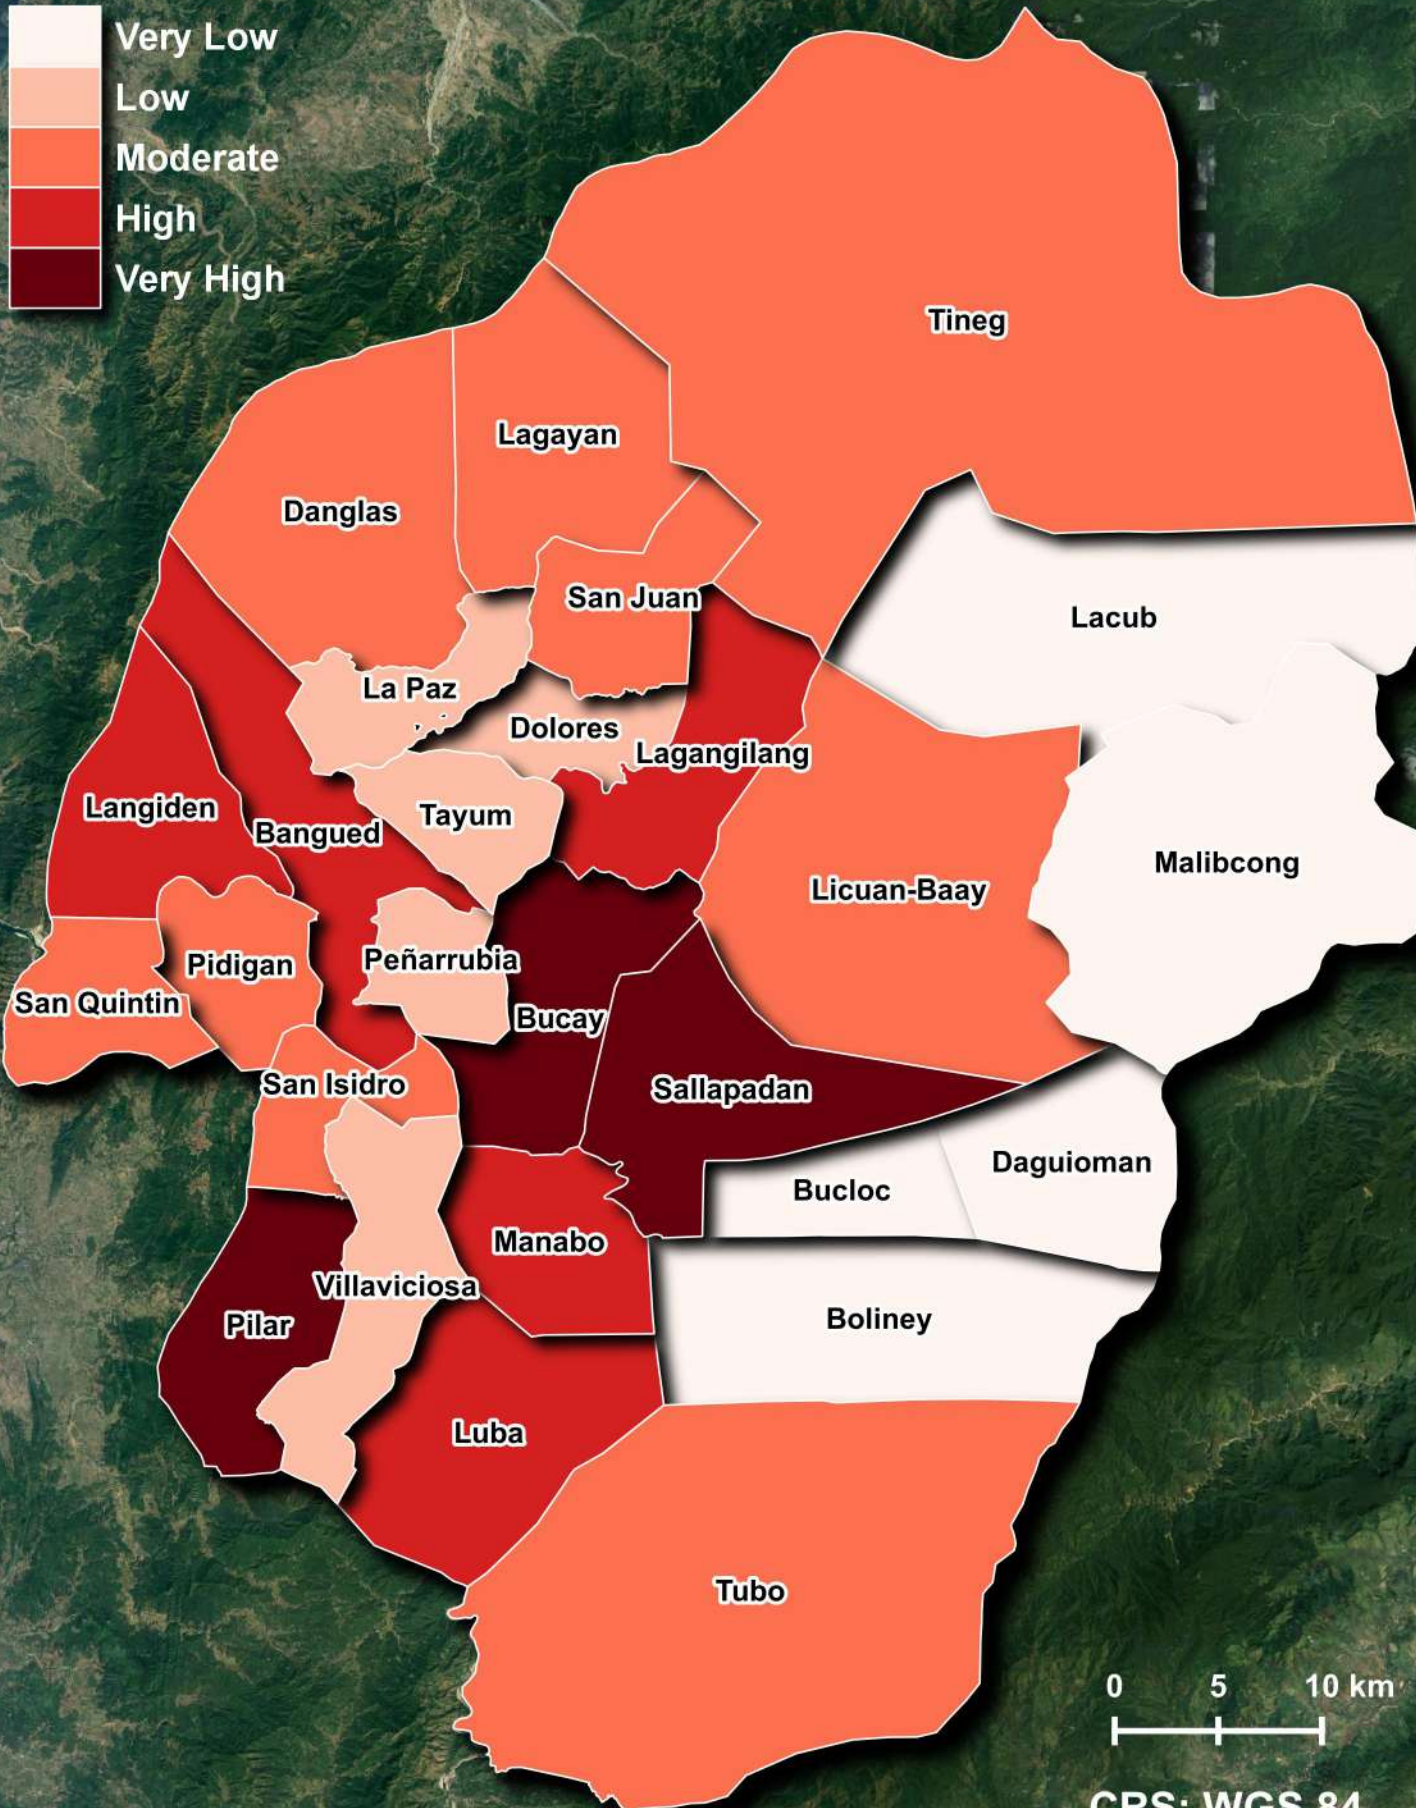

120°36.00'E

120°48.00'E

121°0.00'E

ABRA PROVINCE HAZARD: DROUGHT

LEGEND:

CRS: WGS 84

120°36.00'E

120°48.00'E

121°0.00'E

18°0.00'N
17°48.00'N
17°36.00'N
17°24.00'N
17°12.00'N

18°0.00'N
17°48.00'N
17°36.00'N
17°24.00'N
17°12.00'N