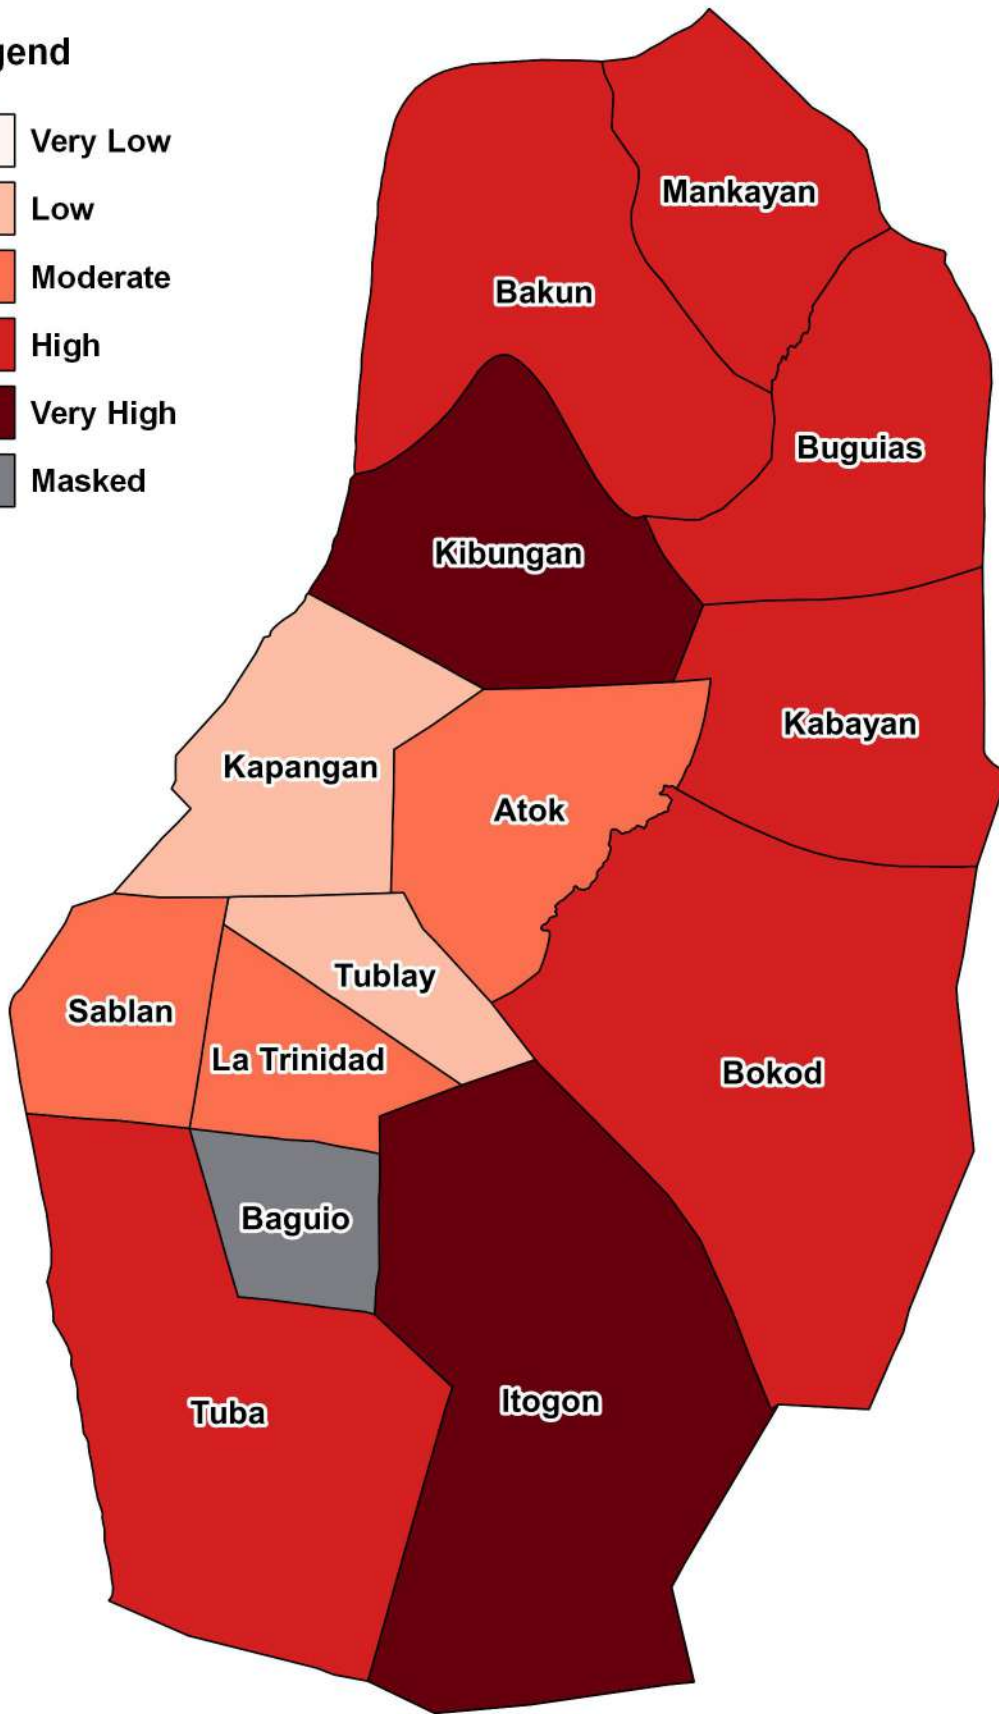

CRVA: Sweet Potato

Legend

50 25 25

Coordinate Reference System:
WGS 84