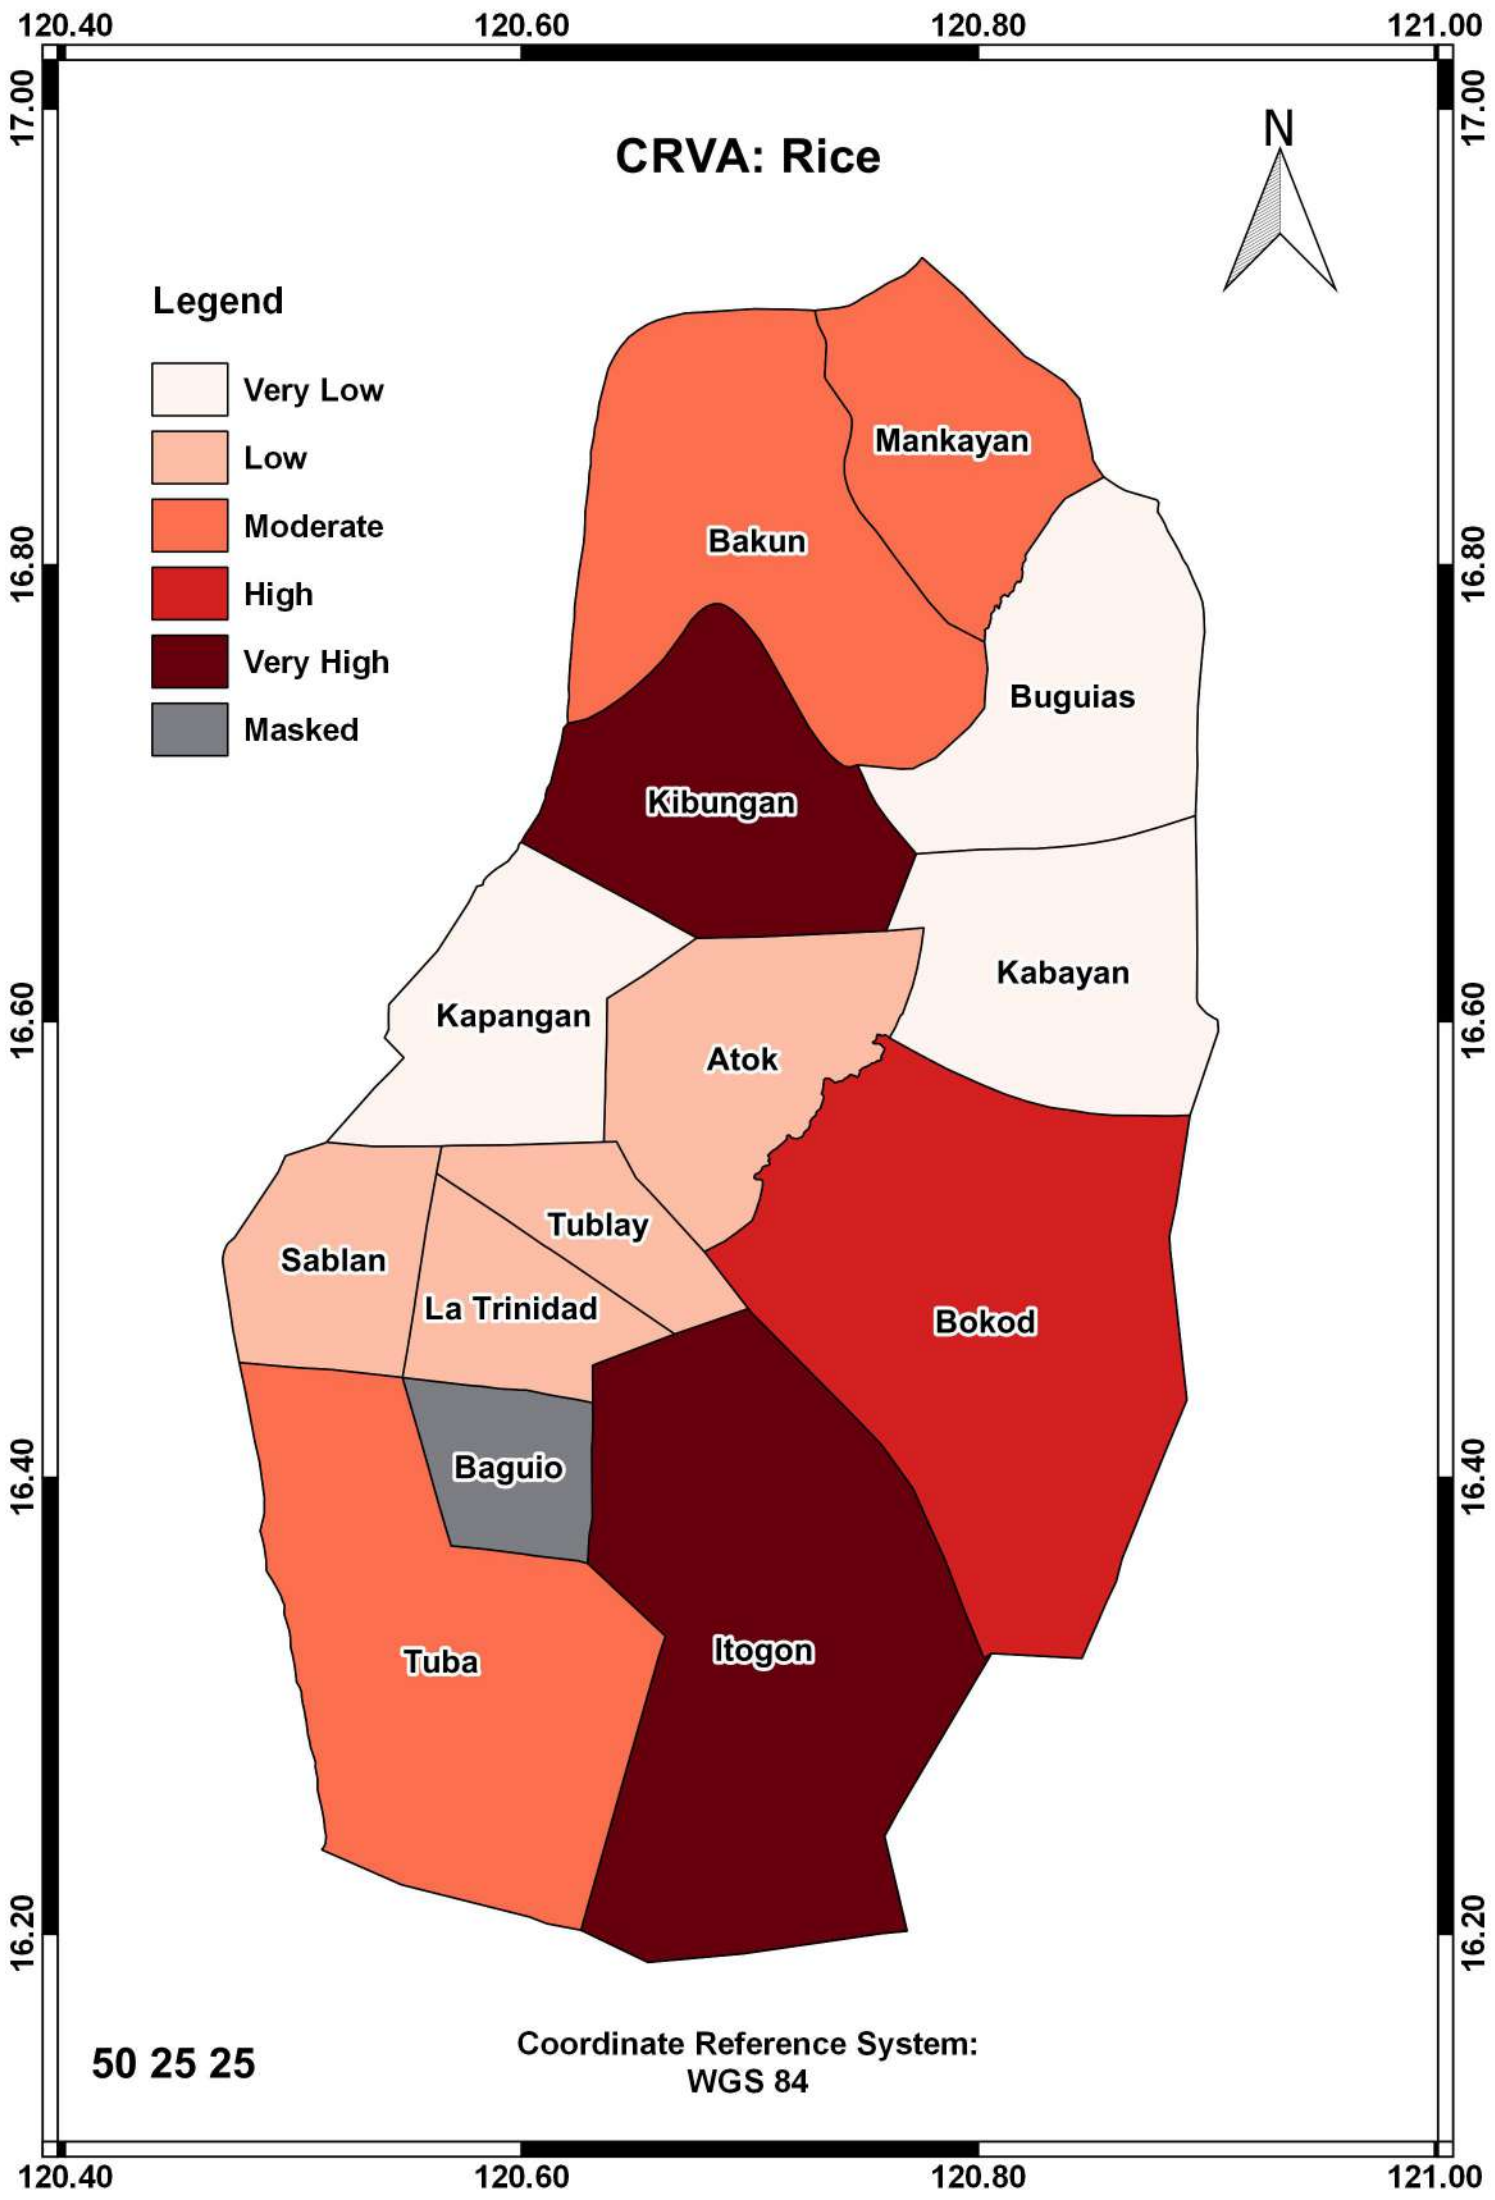

## Legend

60 20 20

Coordinate Reference System:  
WGS 84