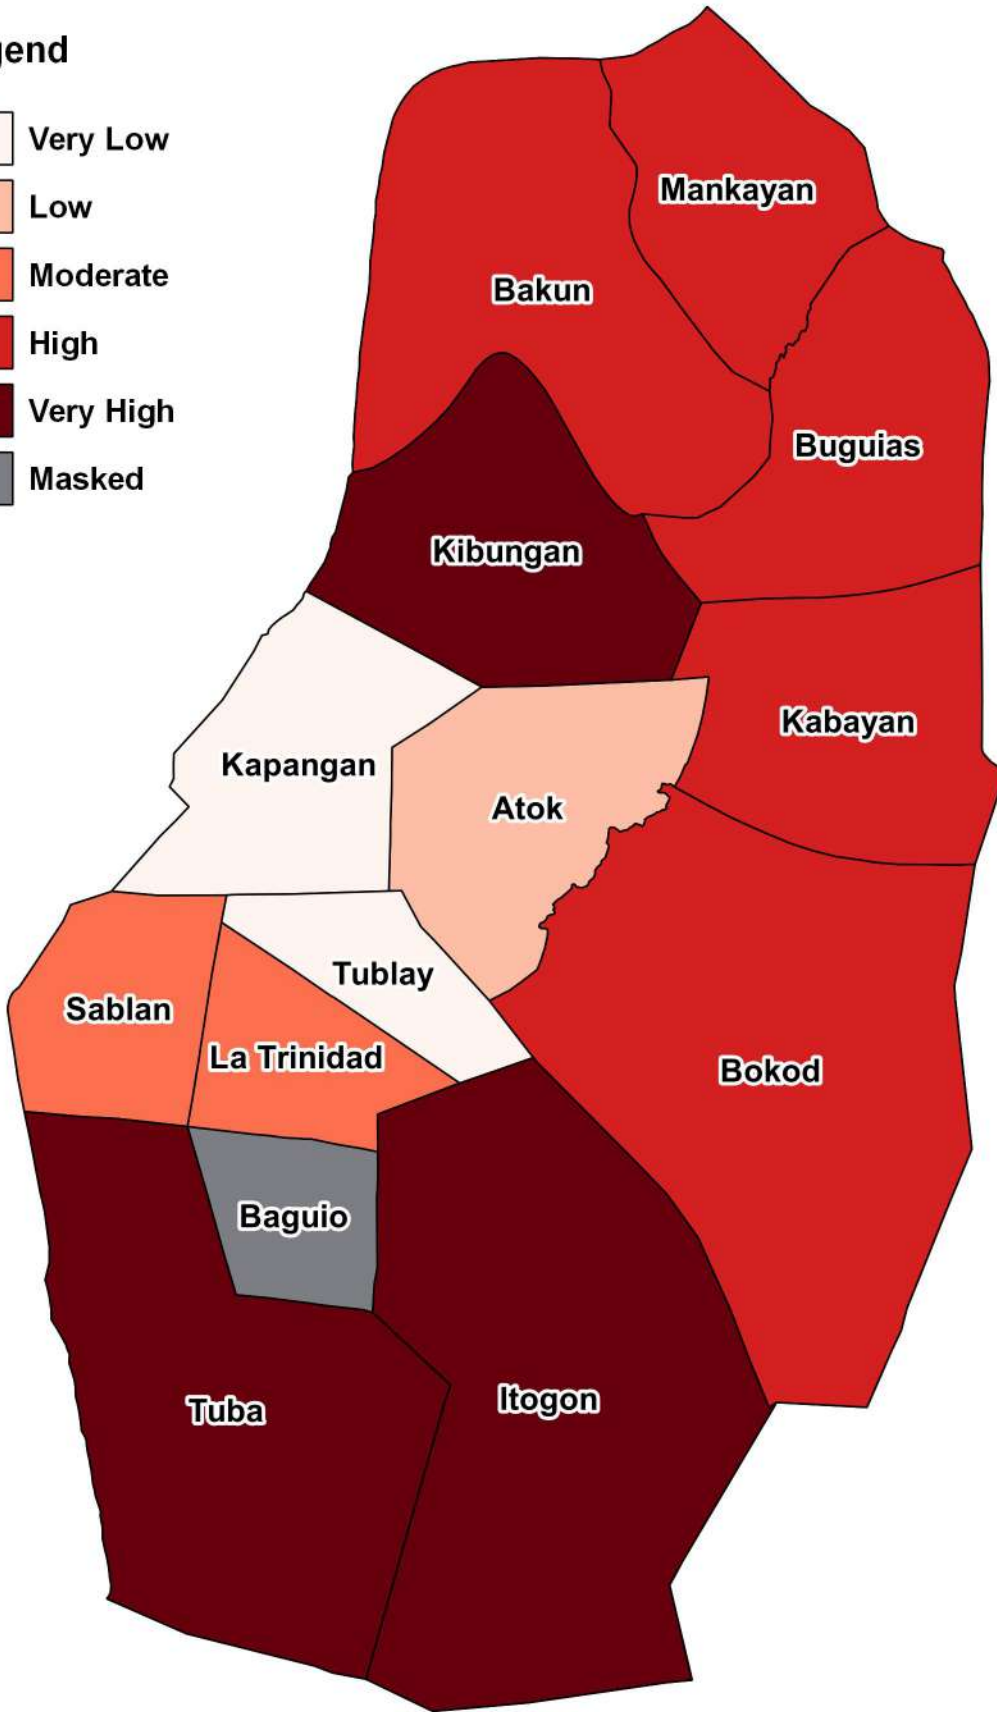

CRVA: Sweet Potato

Legend

40 30 30

Coordinate Reference System:
WGS 84