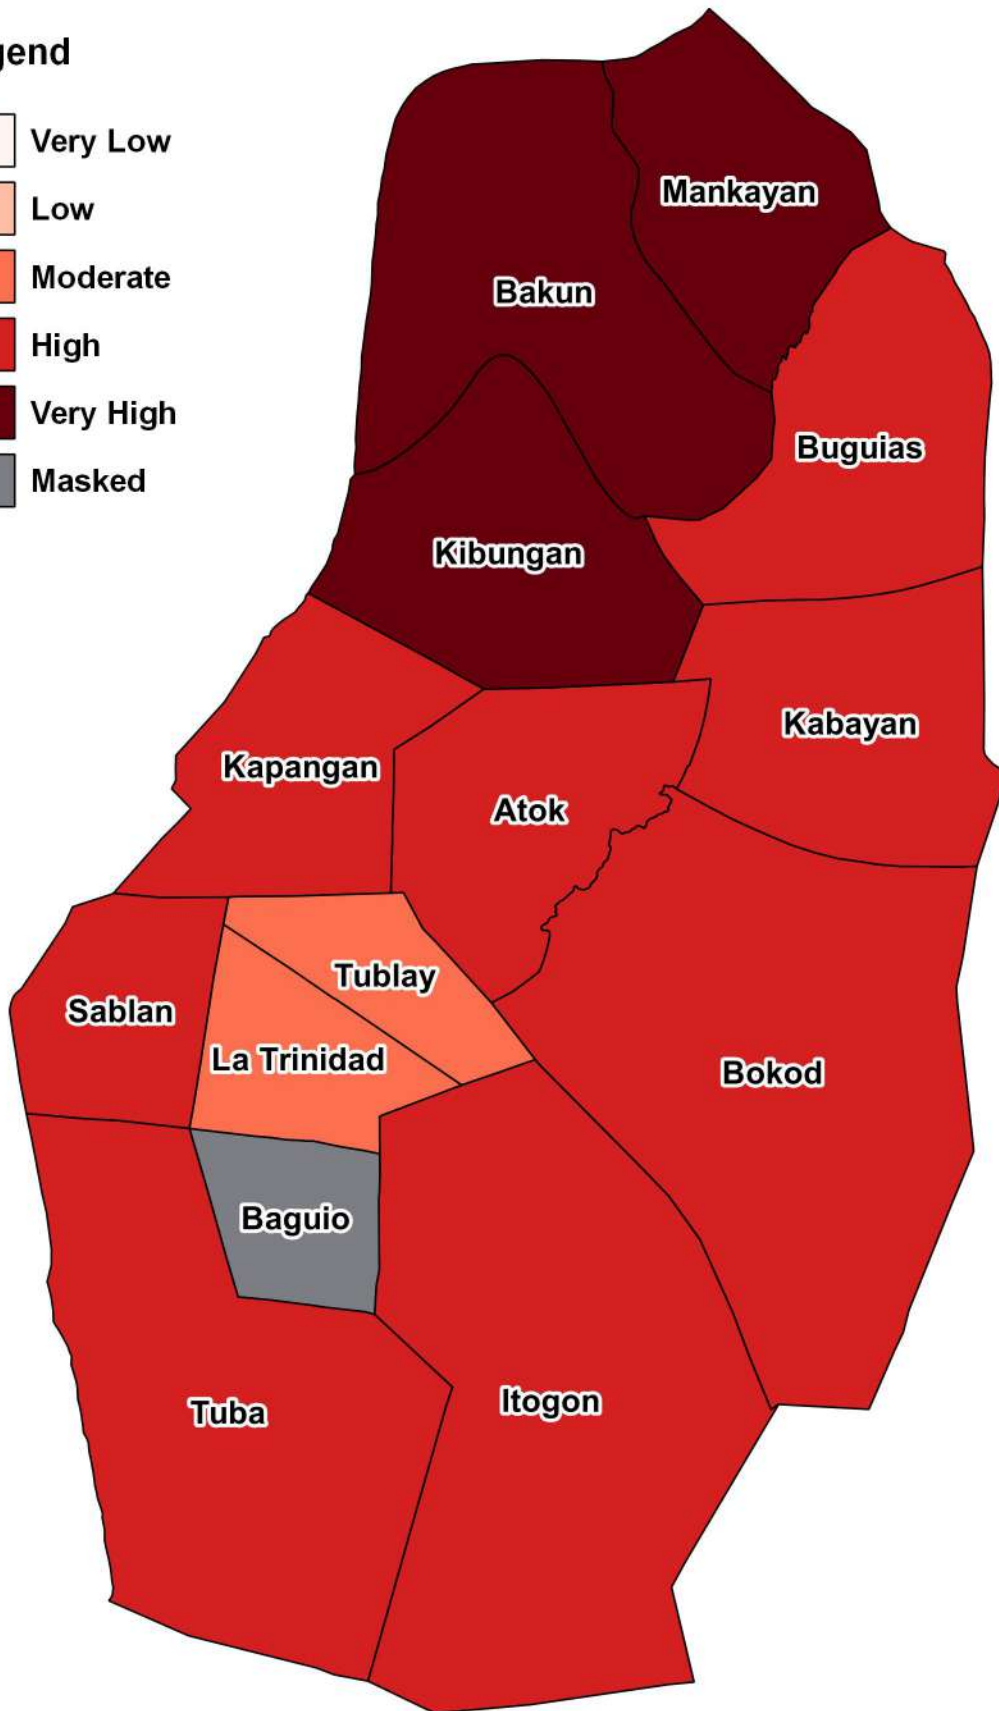

# CRVA: Coffee

## Legend

70 15 15

Coordinate Reference System:  
WGS 84