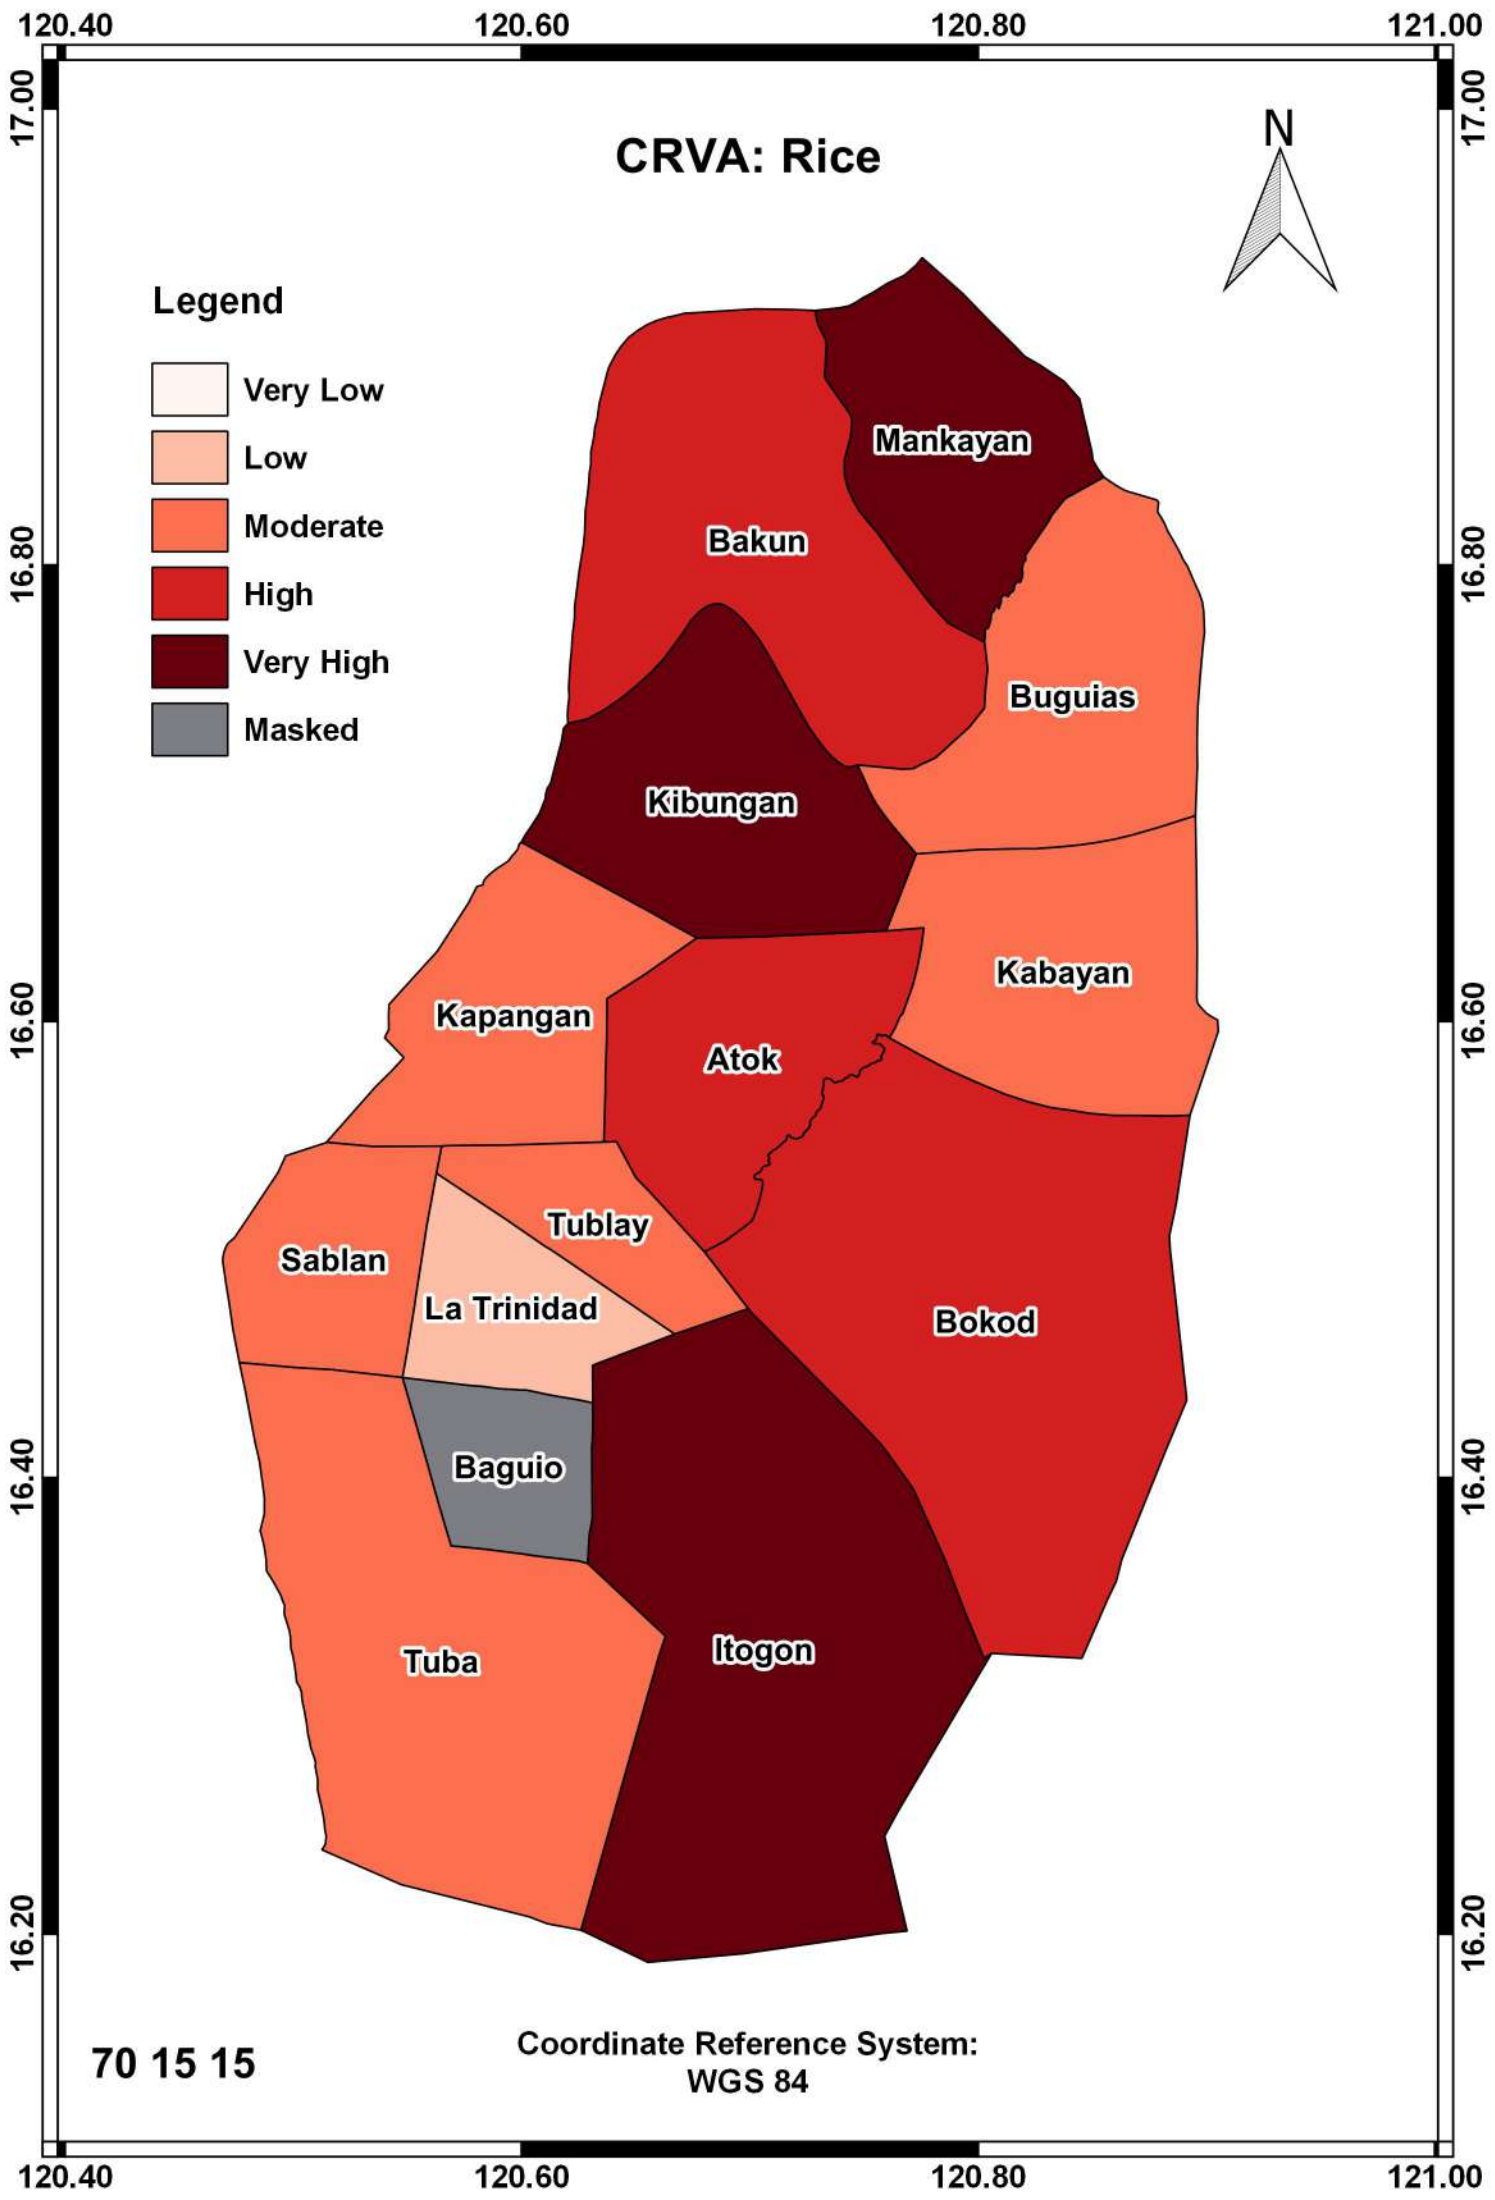

## Legend

60 20 20

Coordinate Reference System:  
WGS 84