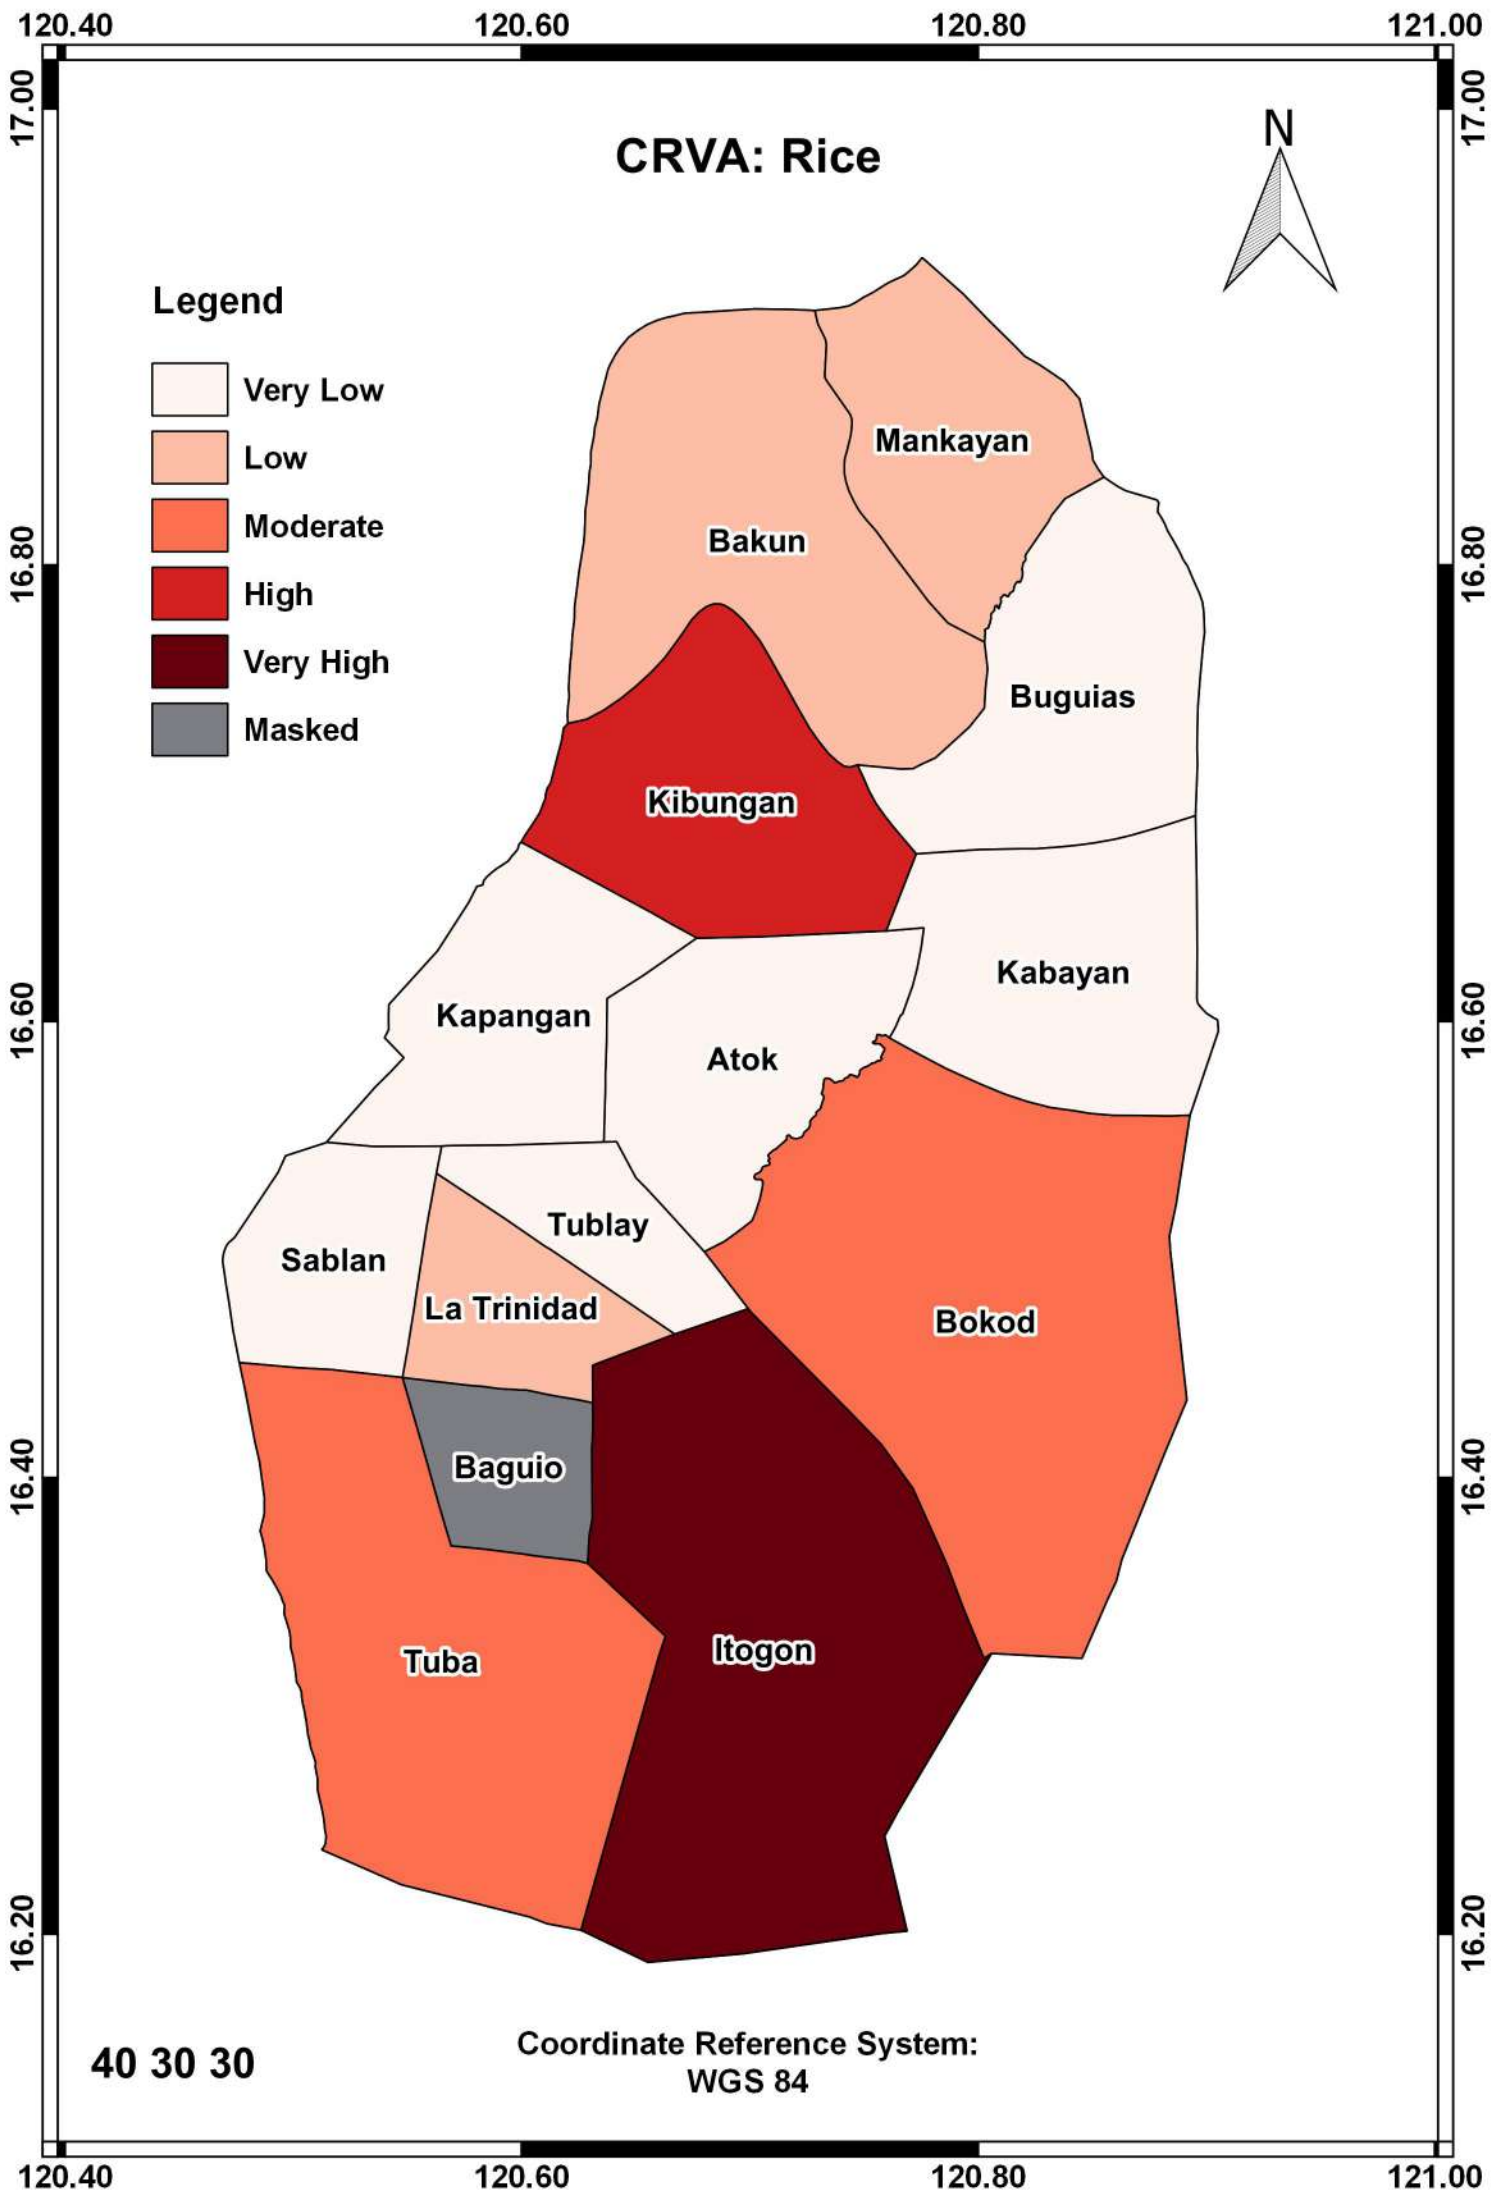

## Legend

60 20 20

Coordinate Reference System:  
WGS 84