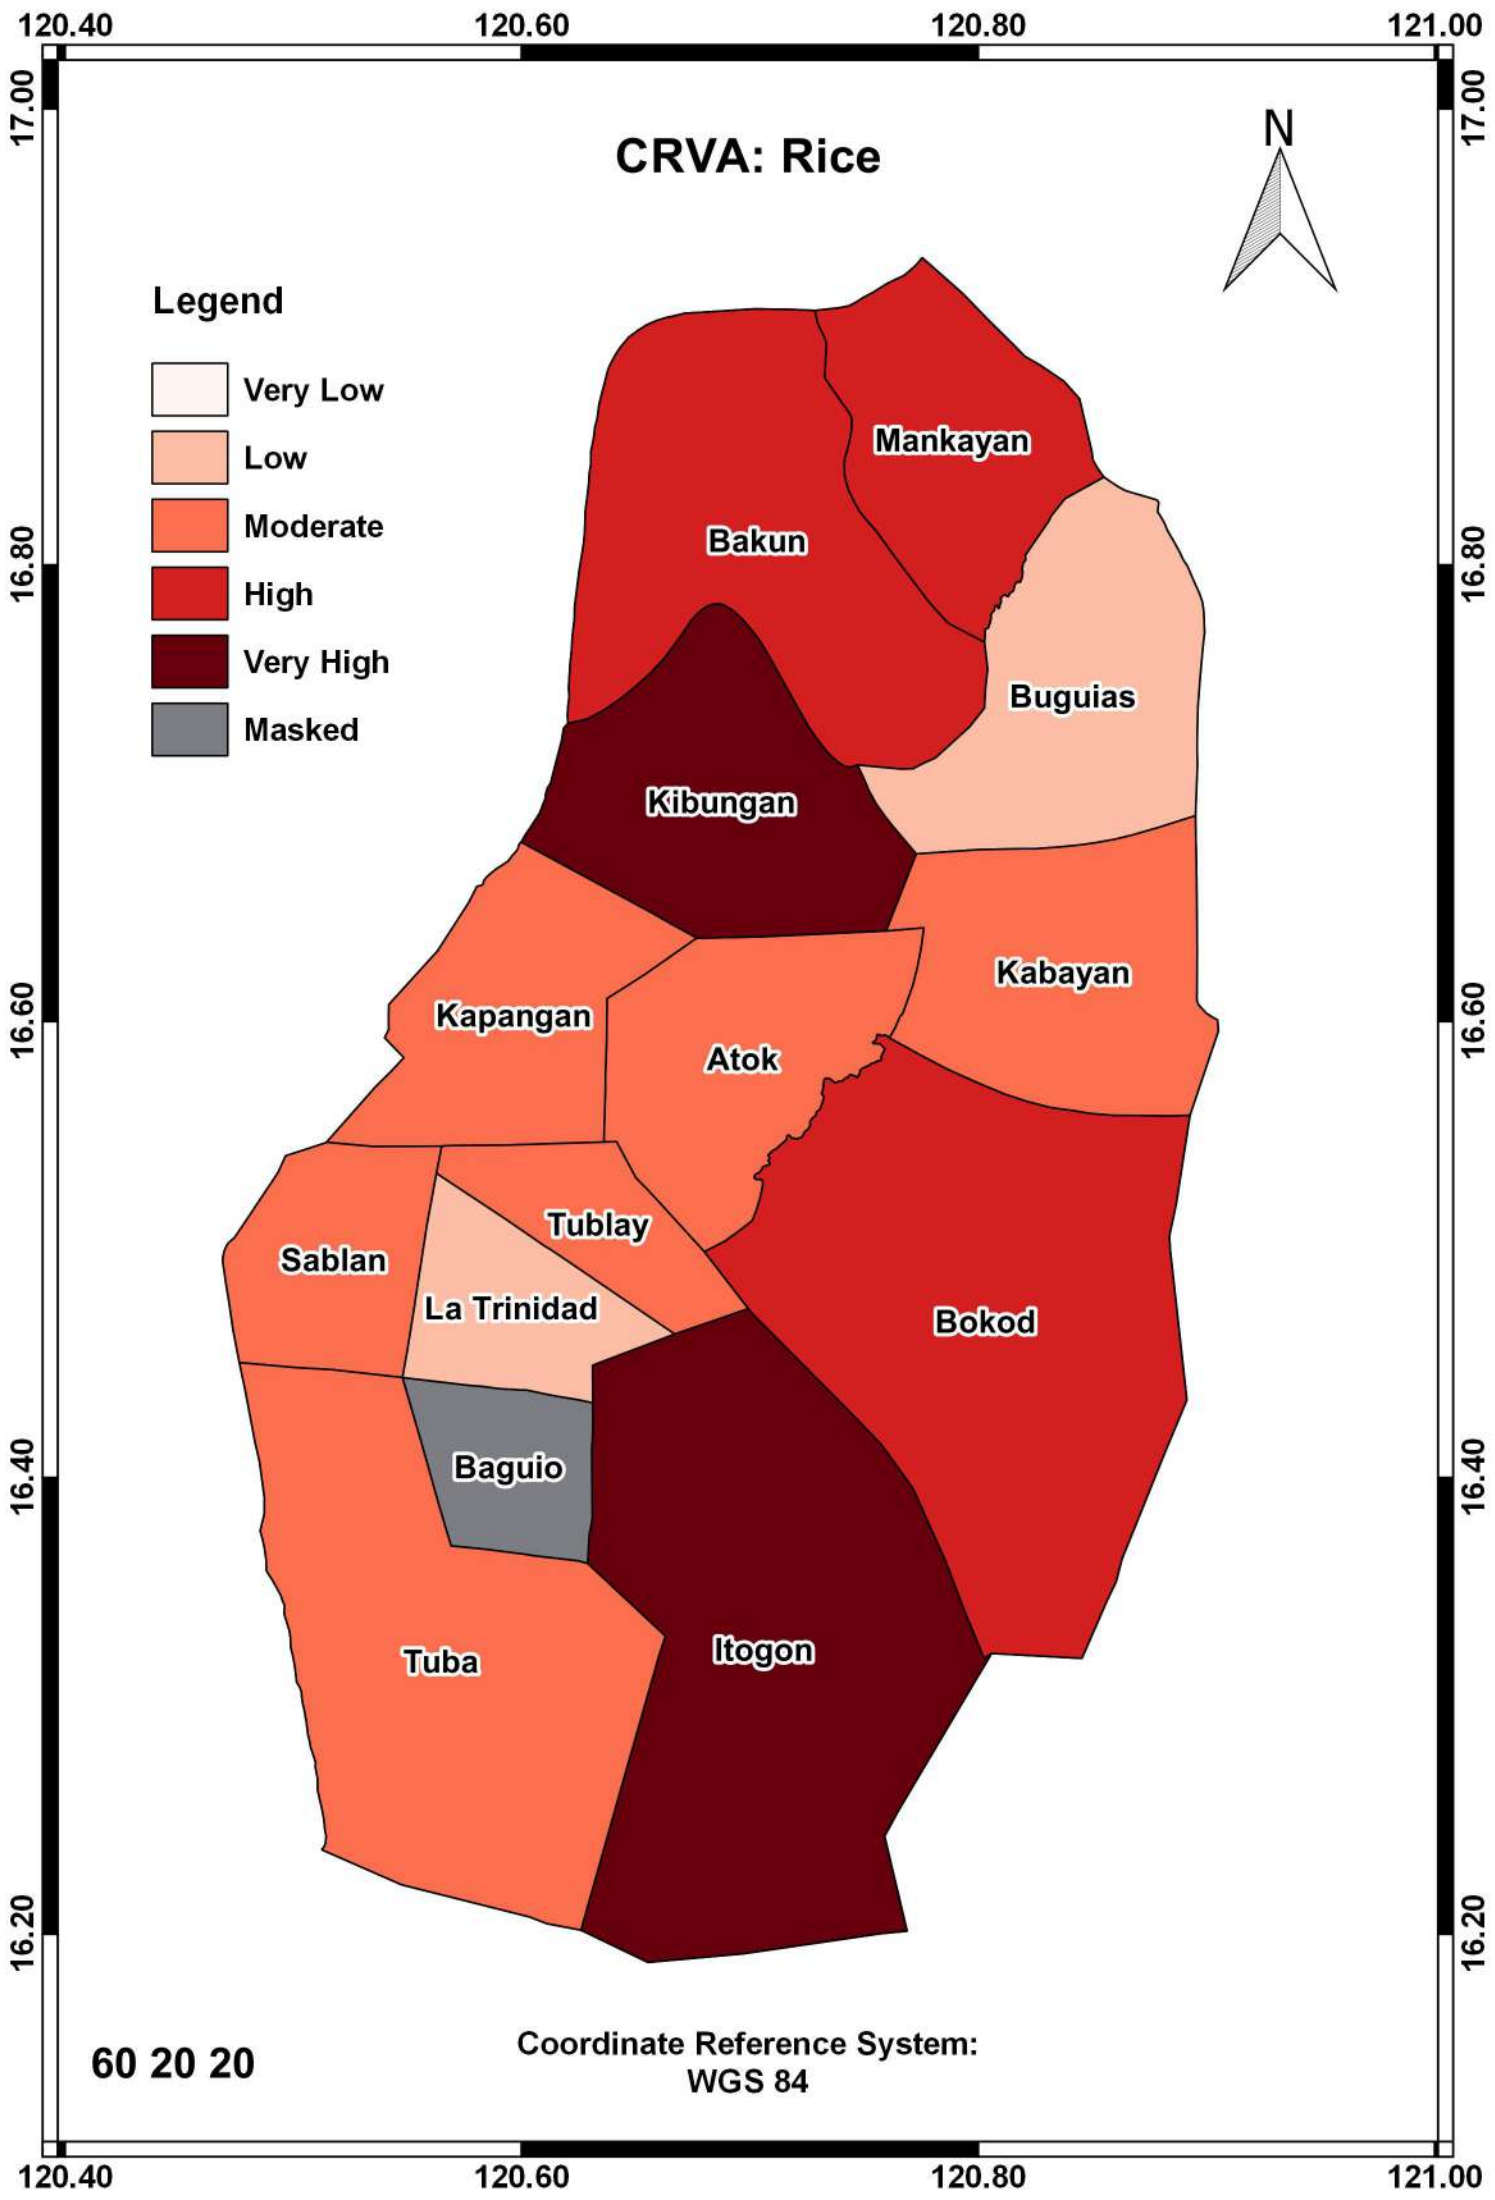

## Legend

60 20 20

Coordinate Reference System:  
WGS 84