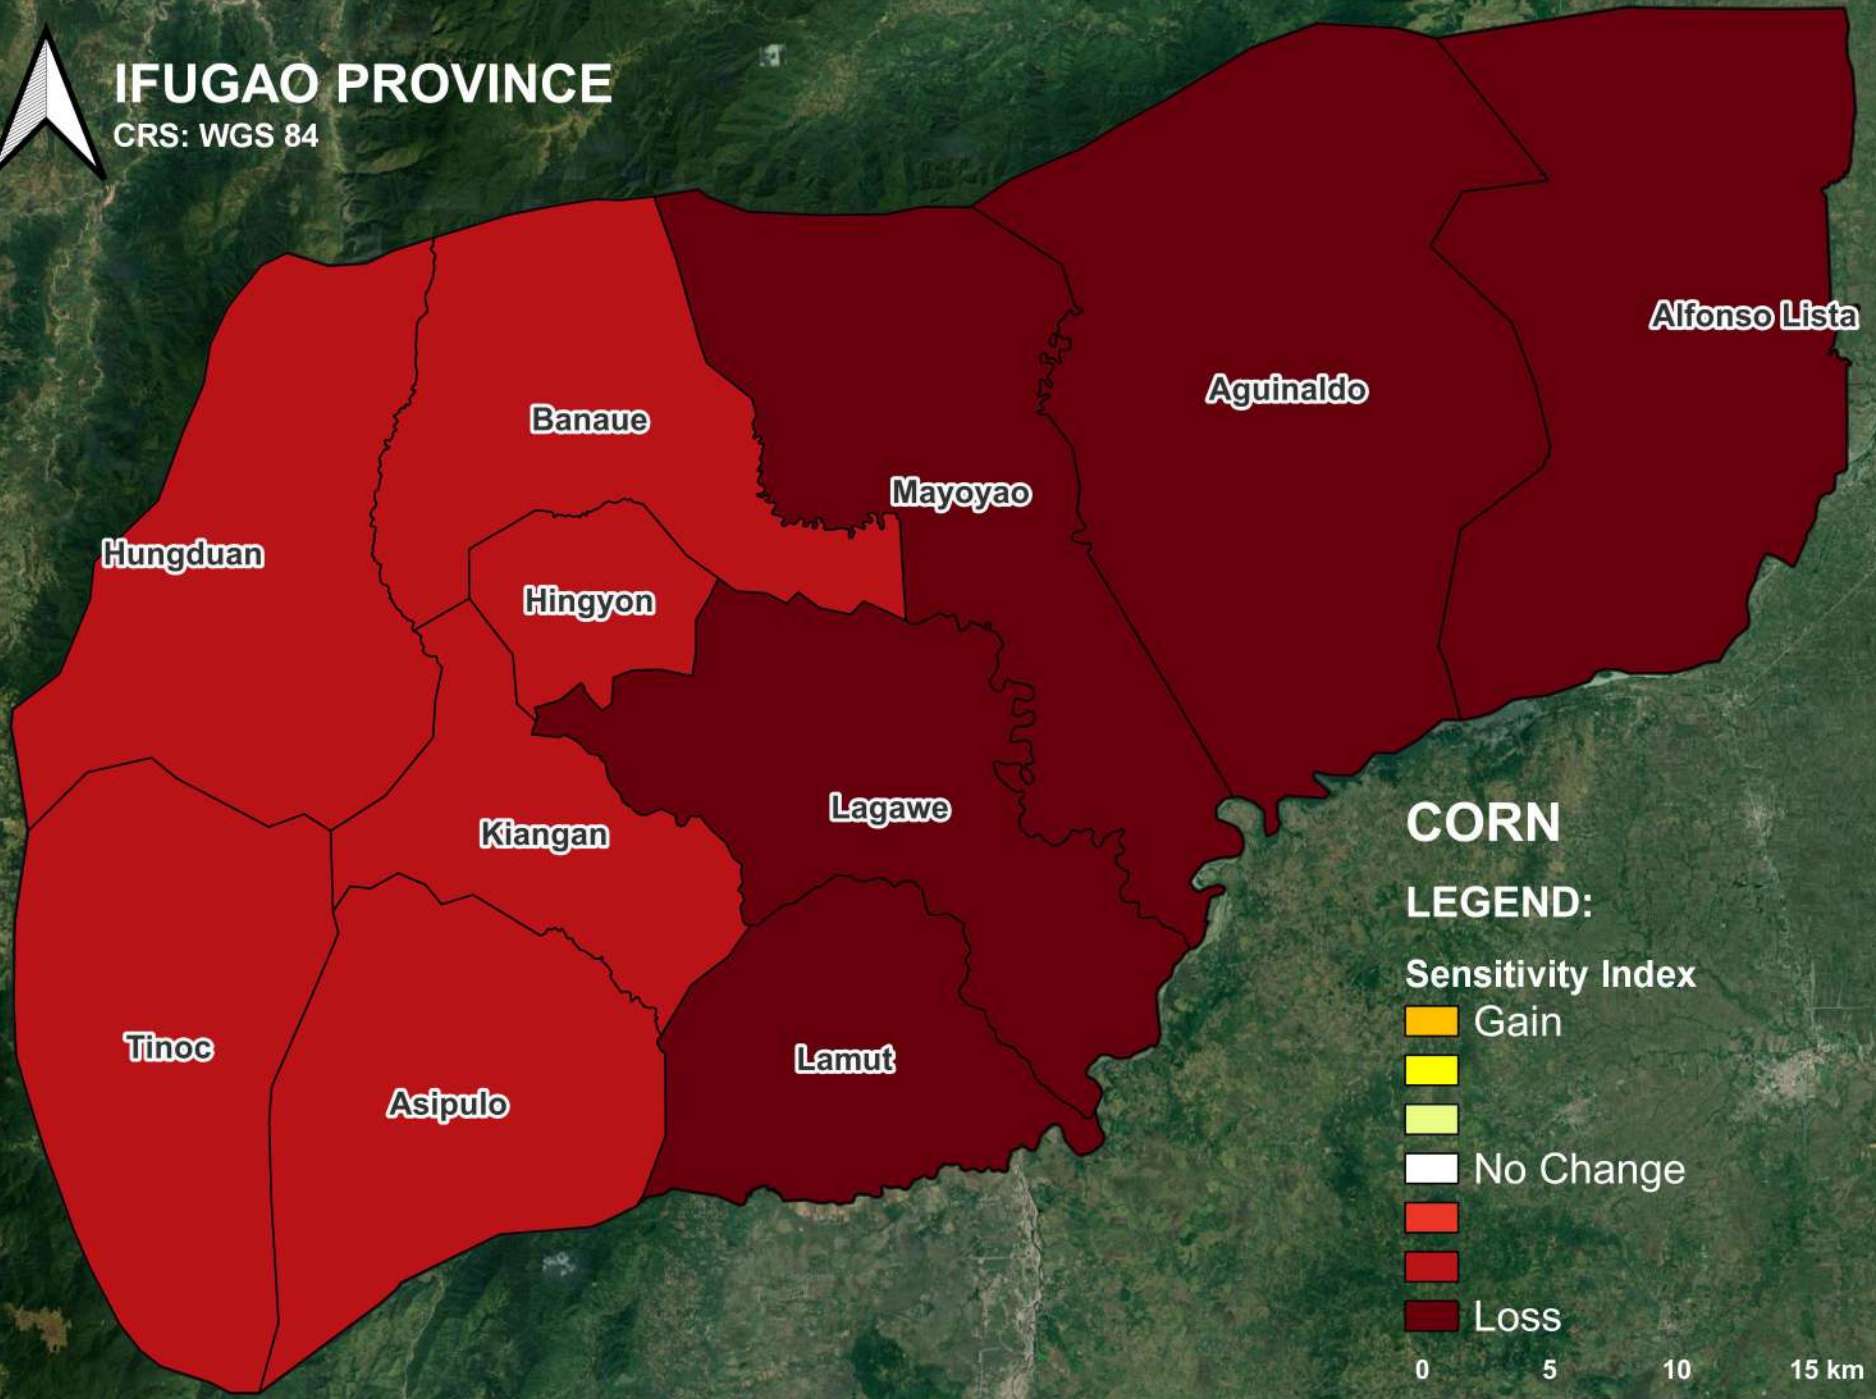

IFUGAO PROVINCE

CRS: WGS 84

17°0'N

16°48'N

16°36'N

121°0'E

121°12'E

121°24'E

121°36'E

17°0'N

16°48'N

16°36'N

CORN

LEGEND:

Sensitivity Index

Gain

Gain

No Change

No Change

Loss

Loss

0 5 10 15 km

IFUGAO PROVINCE

CRS: WGS 84

0 5 10 15 km

121°0'E 121°12'E 121°24'E 121°36'E