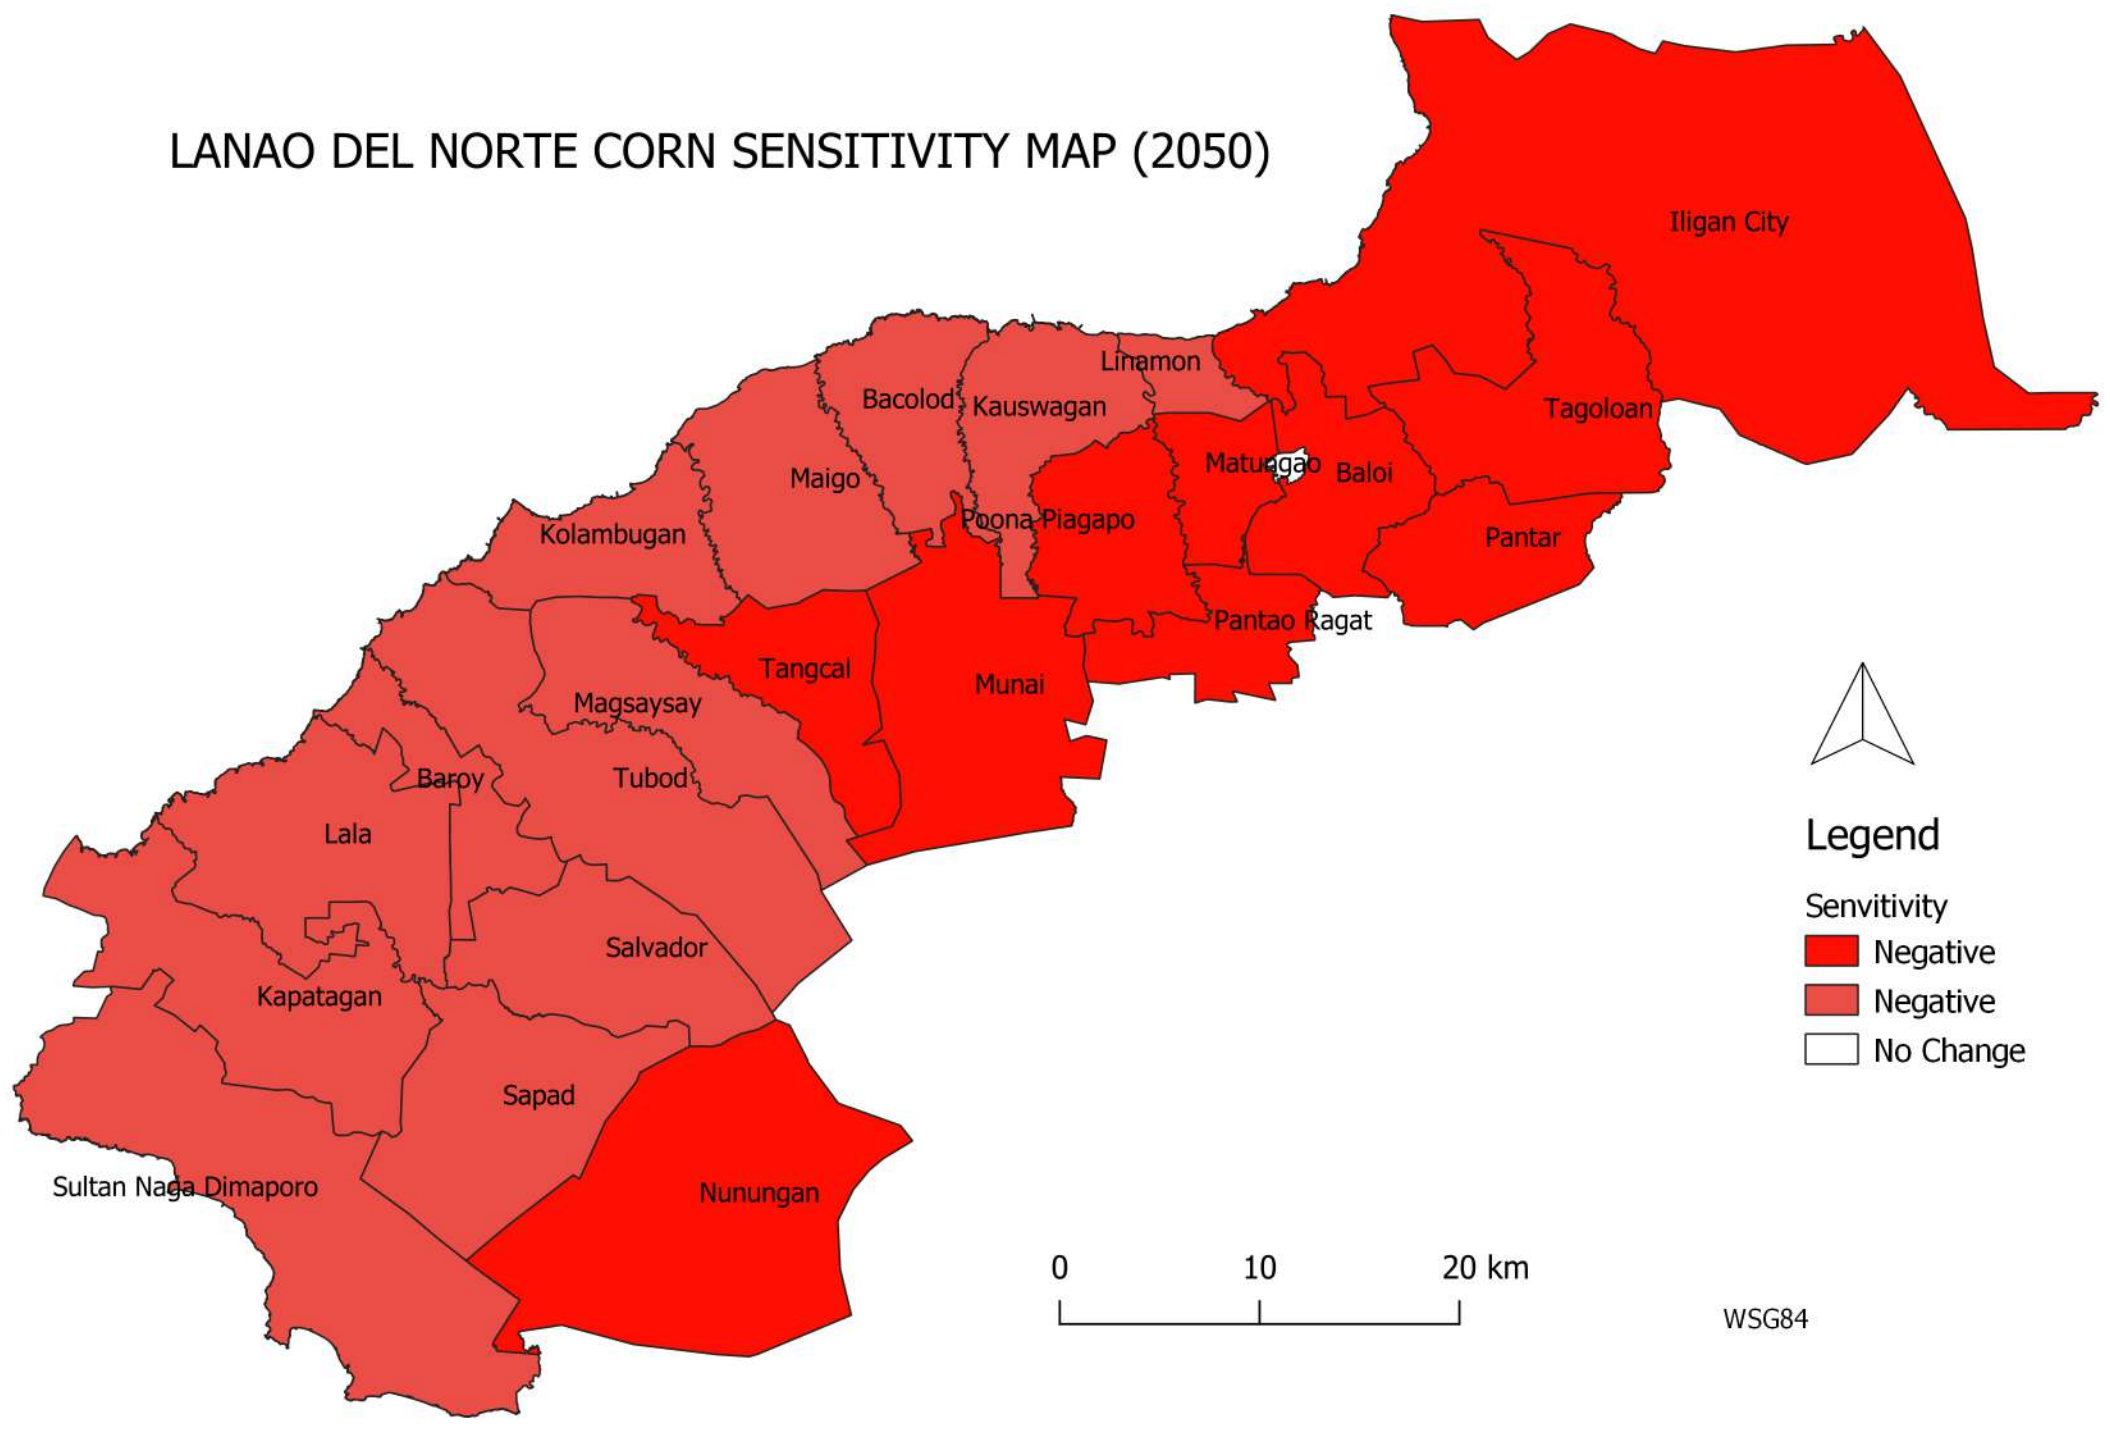

## Legend

- Sensitivity
- No Change
  - Negative
  - Negative

WSG84

# LANAO DEL NORTE COCONUT SENSITIVITY MAP (2050)

## Legend

- Sensitivity
- Positive
  - No Change
  - Negative

WSG84

# LANAO DEL NORTE CORN SENSITIVITY MAP (2050)