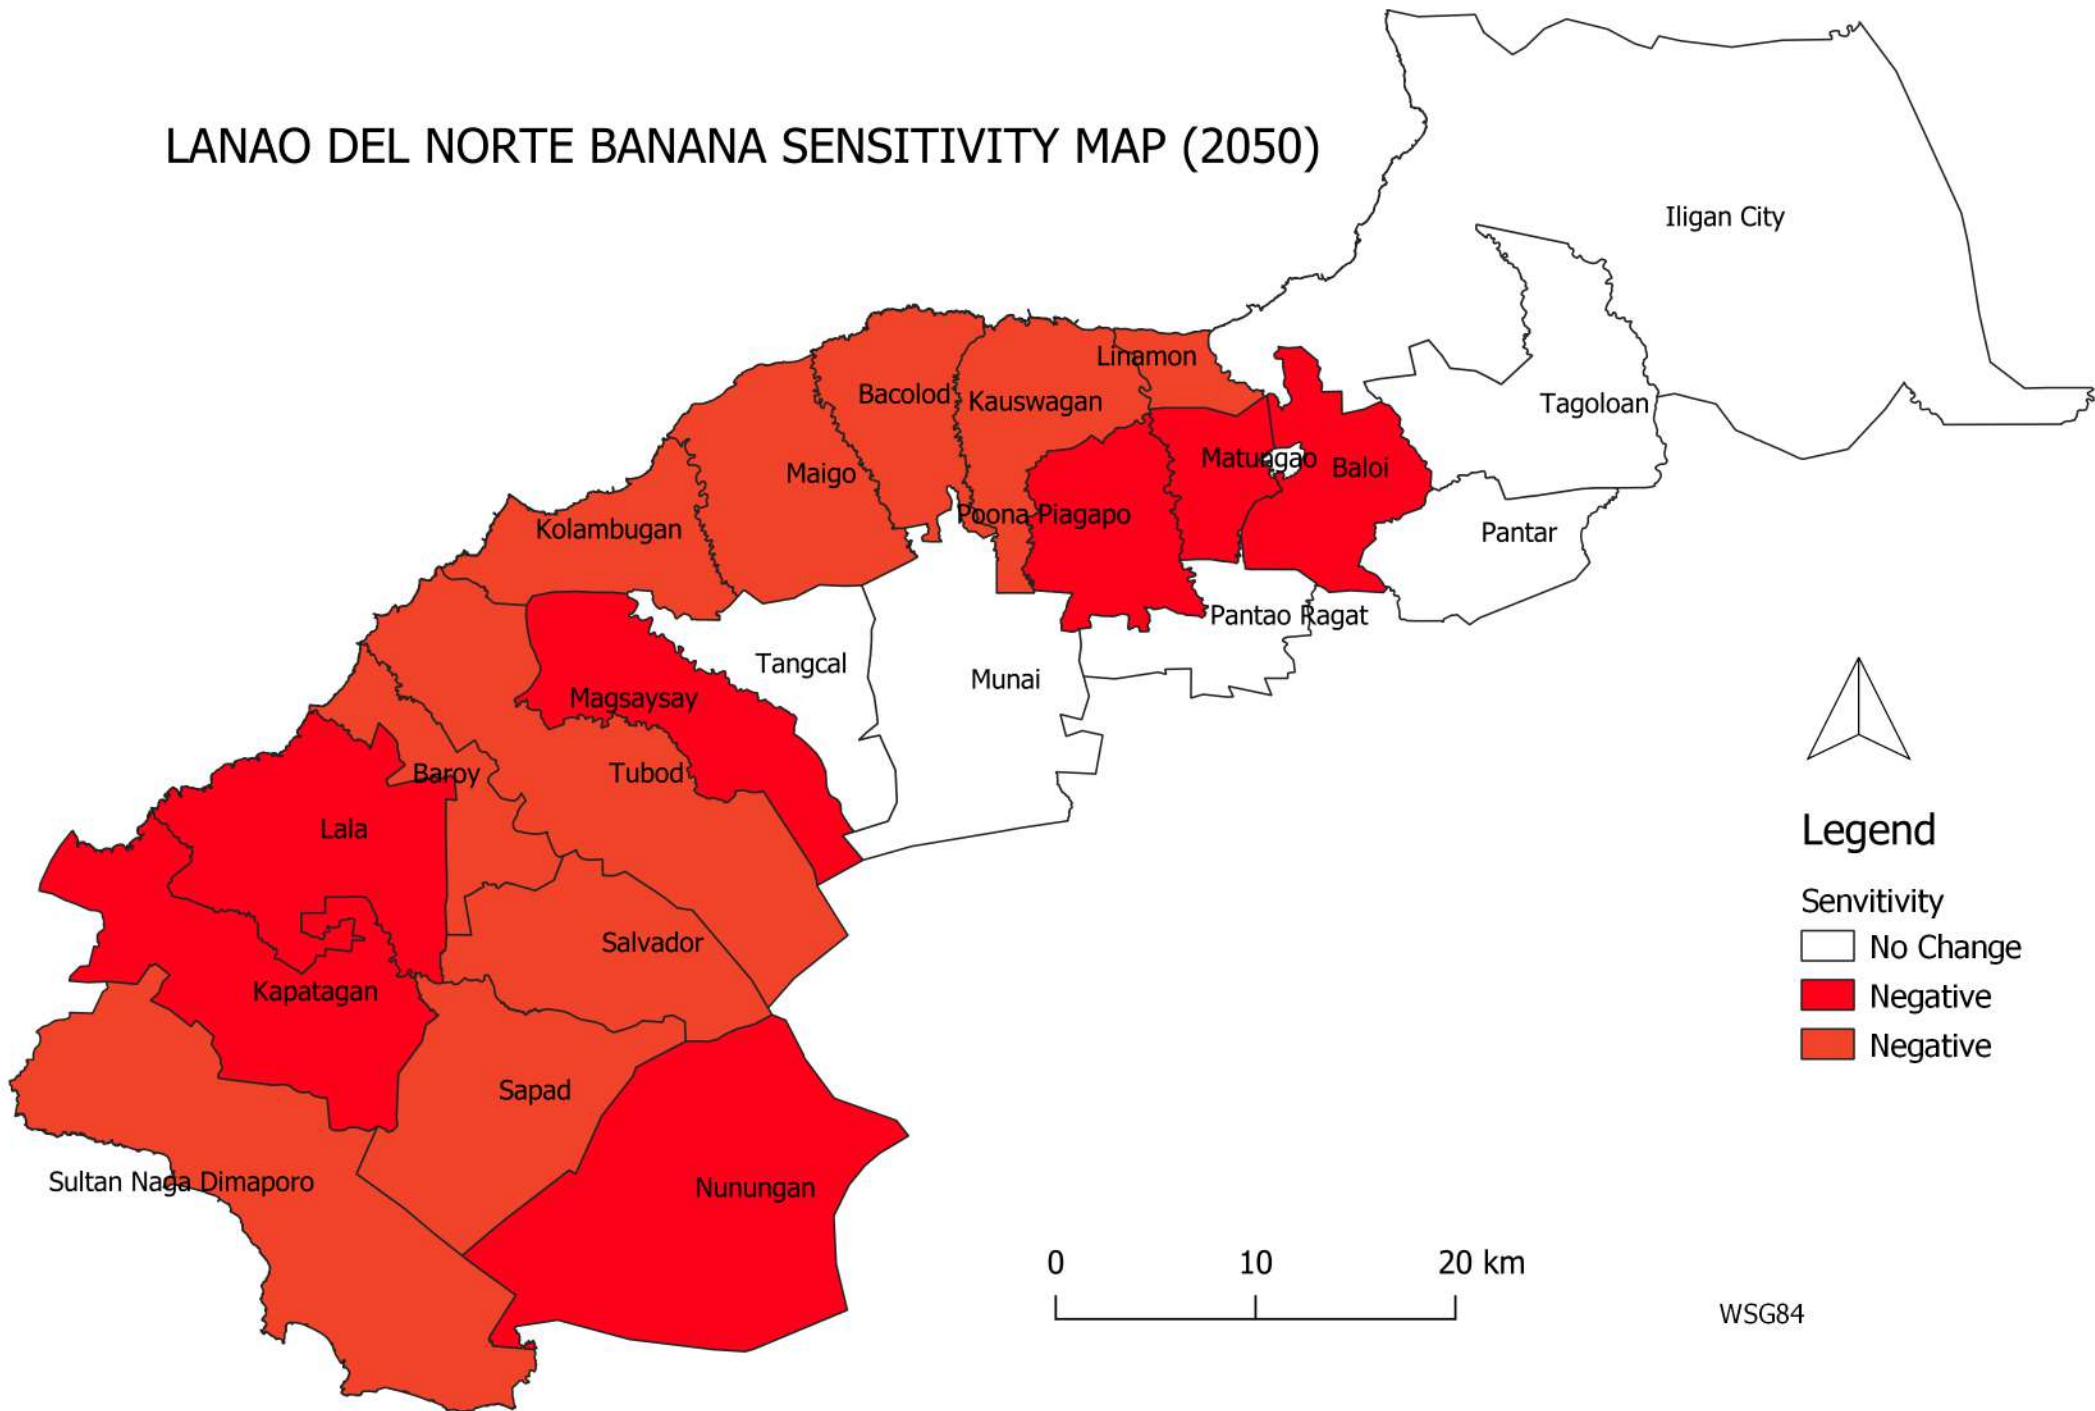

# LANAO DEL NORTE BANANA SENSITIVITY MAP (2050)

## Legend

- Sensitivity
- No Change
  - Negative
  - Negative

WSG84

# LANAO DEL NORTE COCONUT SENSITIVITY MAP (2050)

# LANAO DEL NORTE CORN SENSITIVITY MAP (2050)