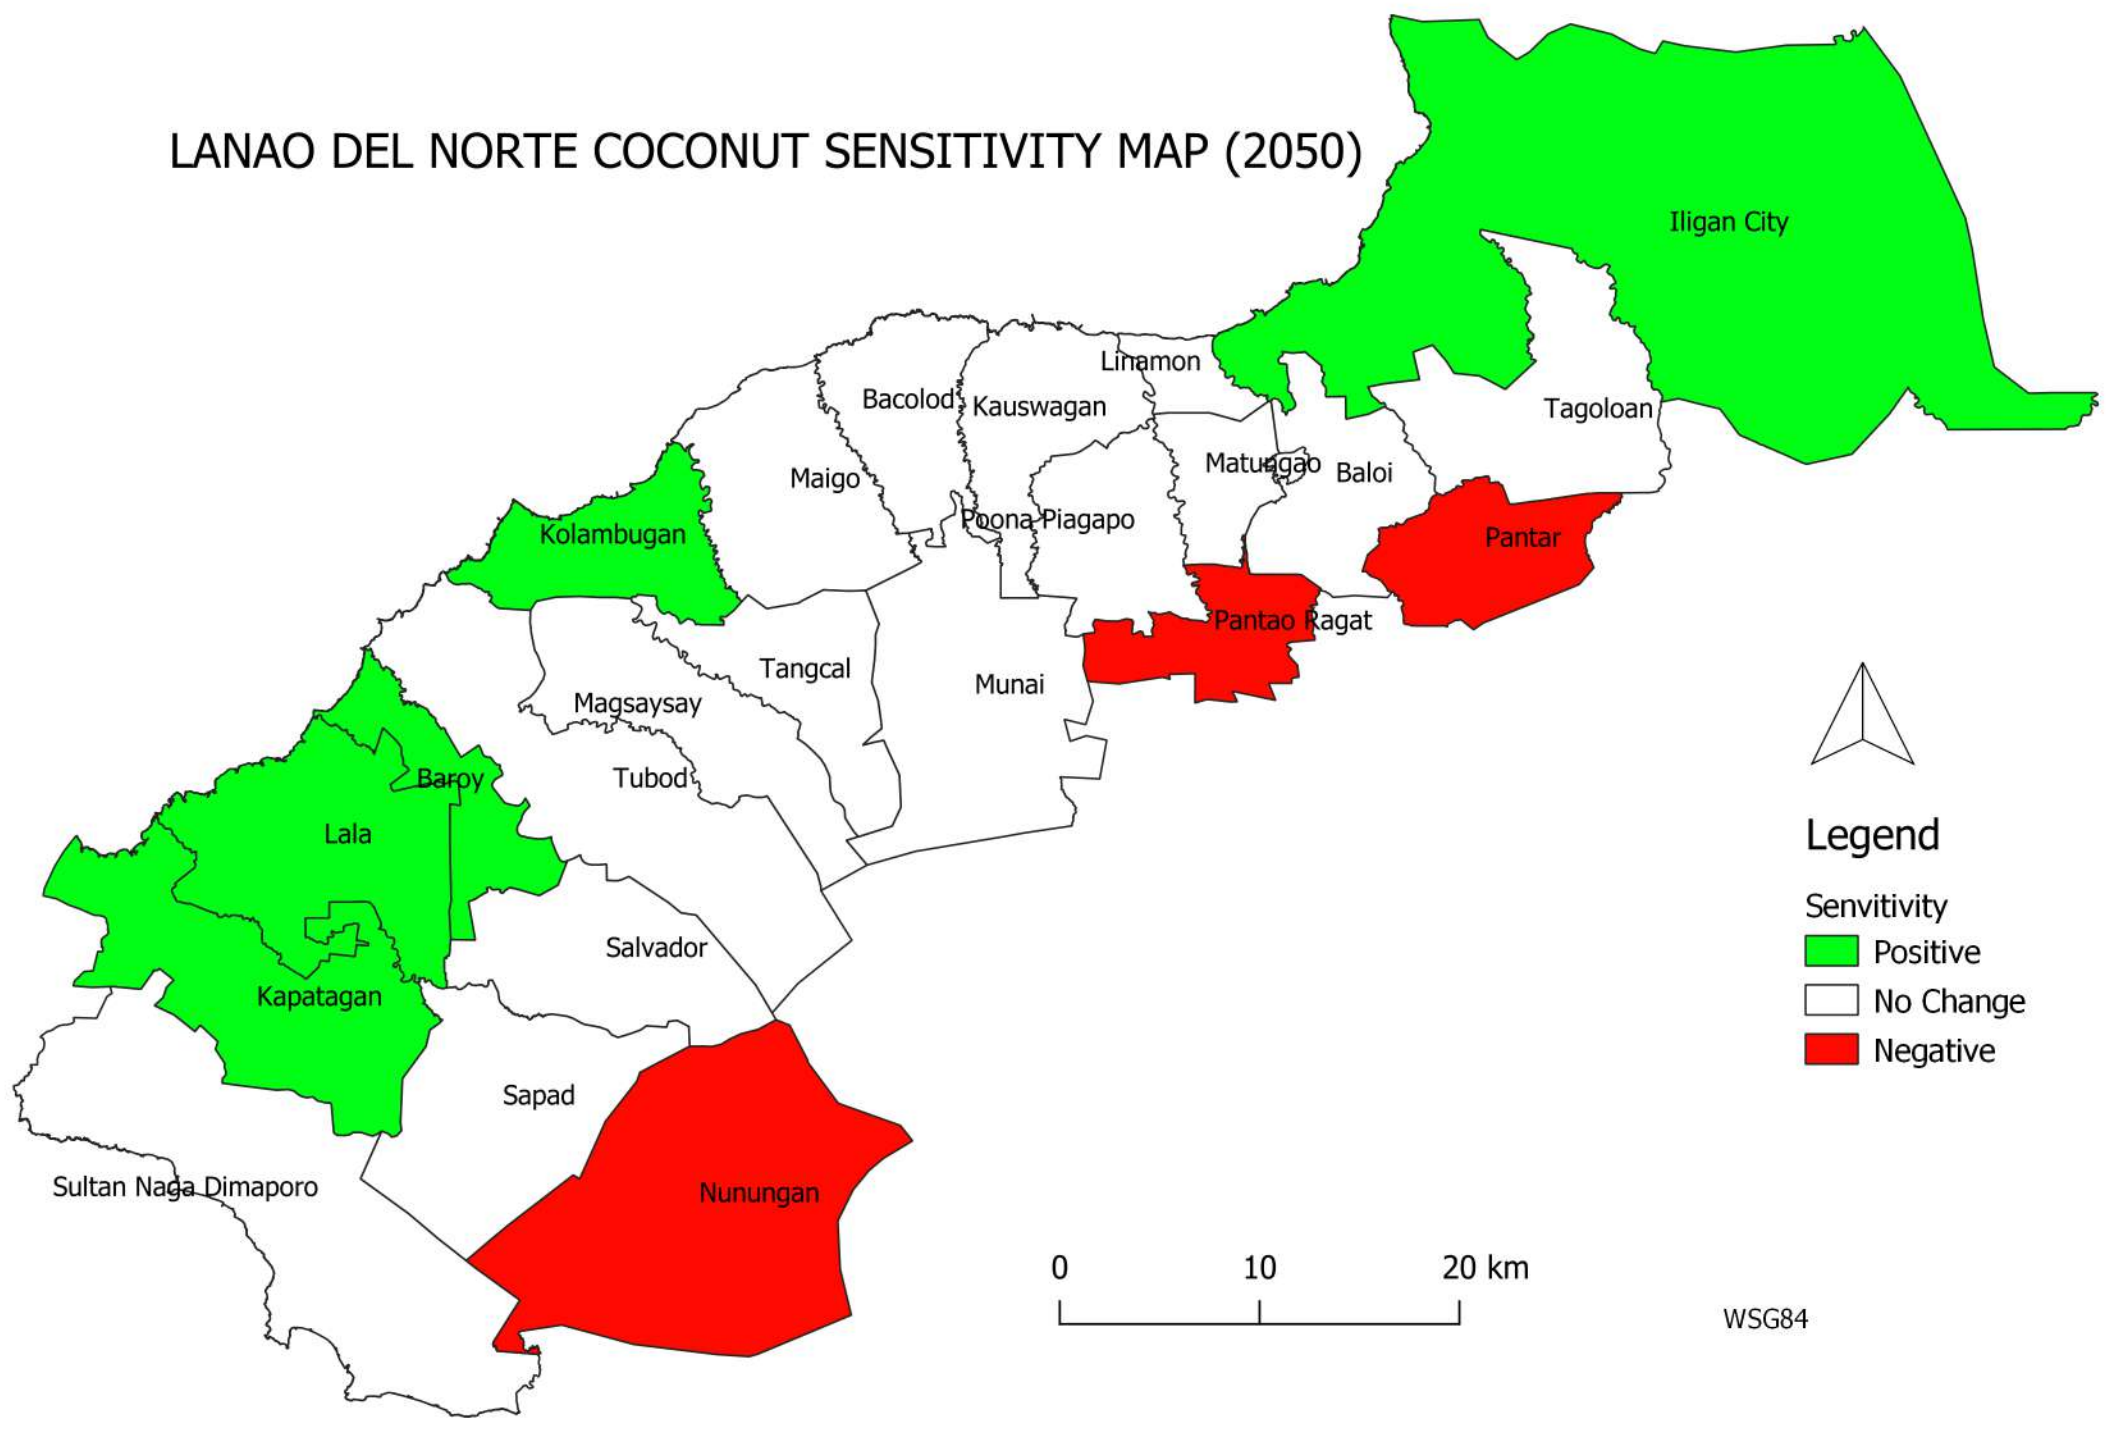

# LANAO DEL NORTE BANANA SENSITIVITY MAP (2050)

## Legend

- Sensitivity
- No Change
  - Negative
  - Negative

WSG84

# LANAO DEL NORTE COCONUT SENSITIVITY MAP (2050)

# LANAO DEL NORTE RICE SENSITIVITY MAP (2050)