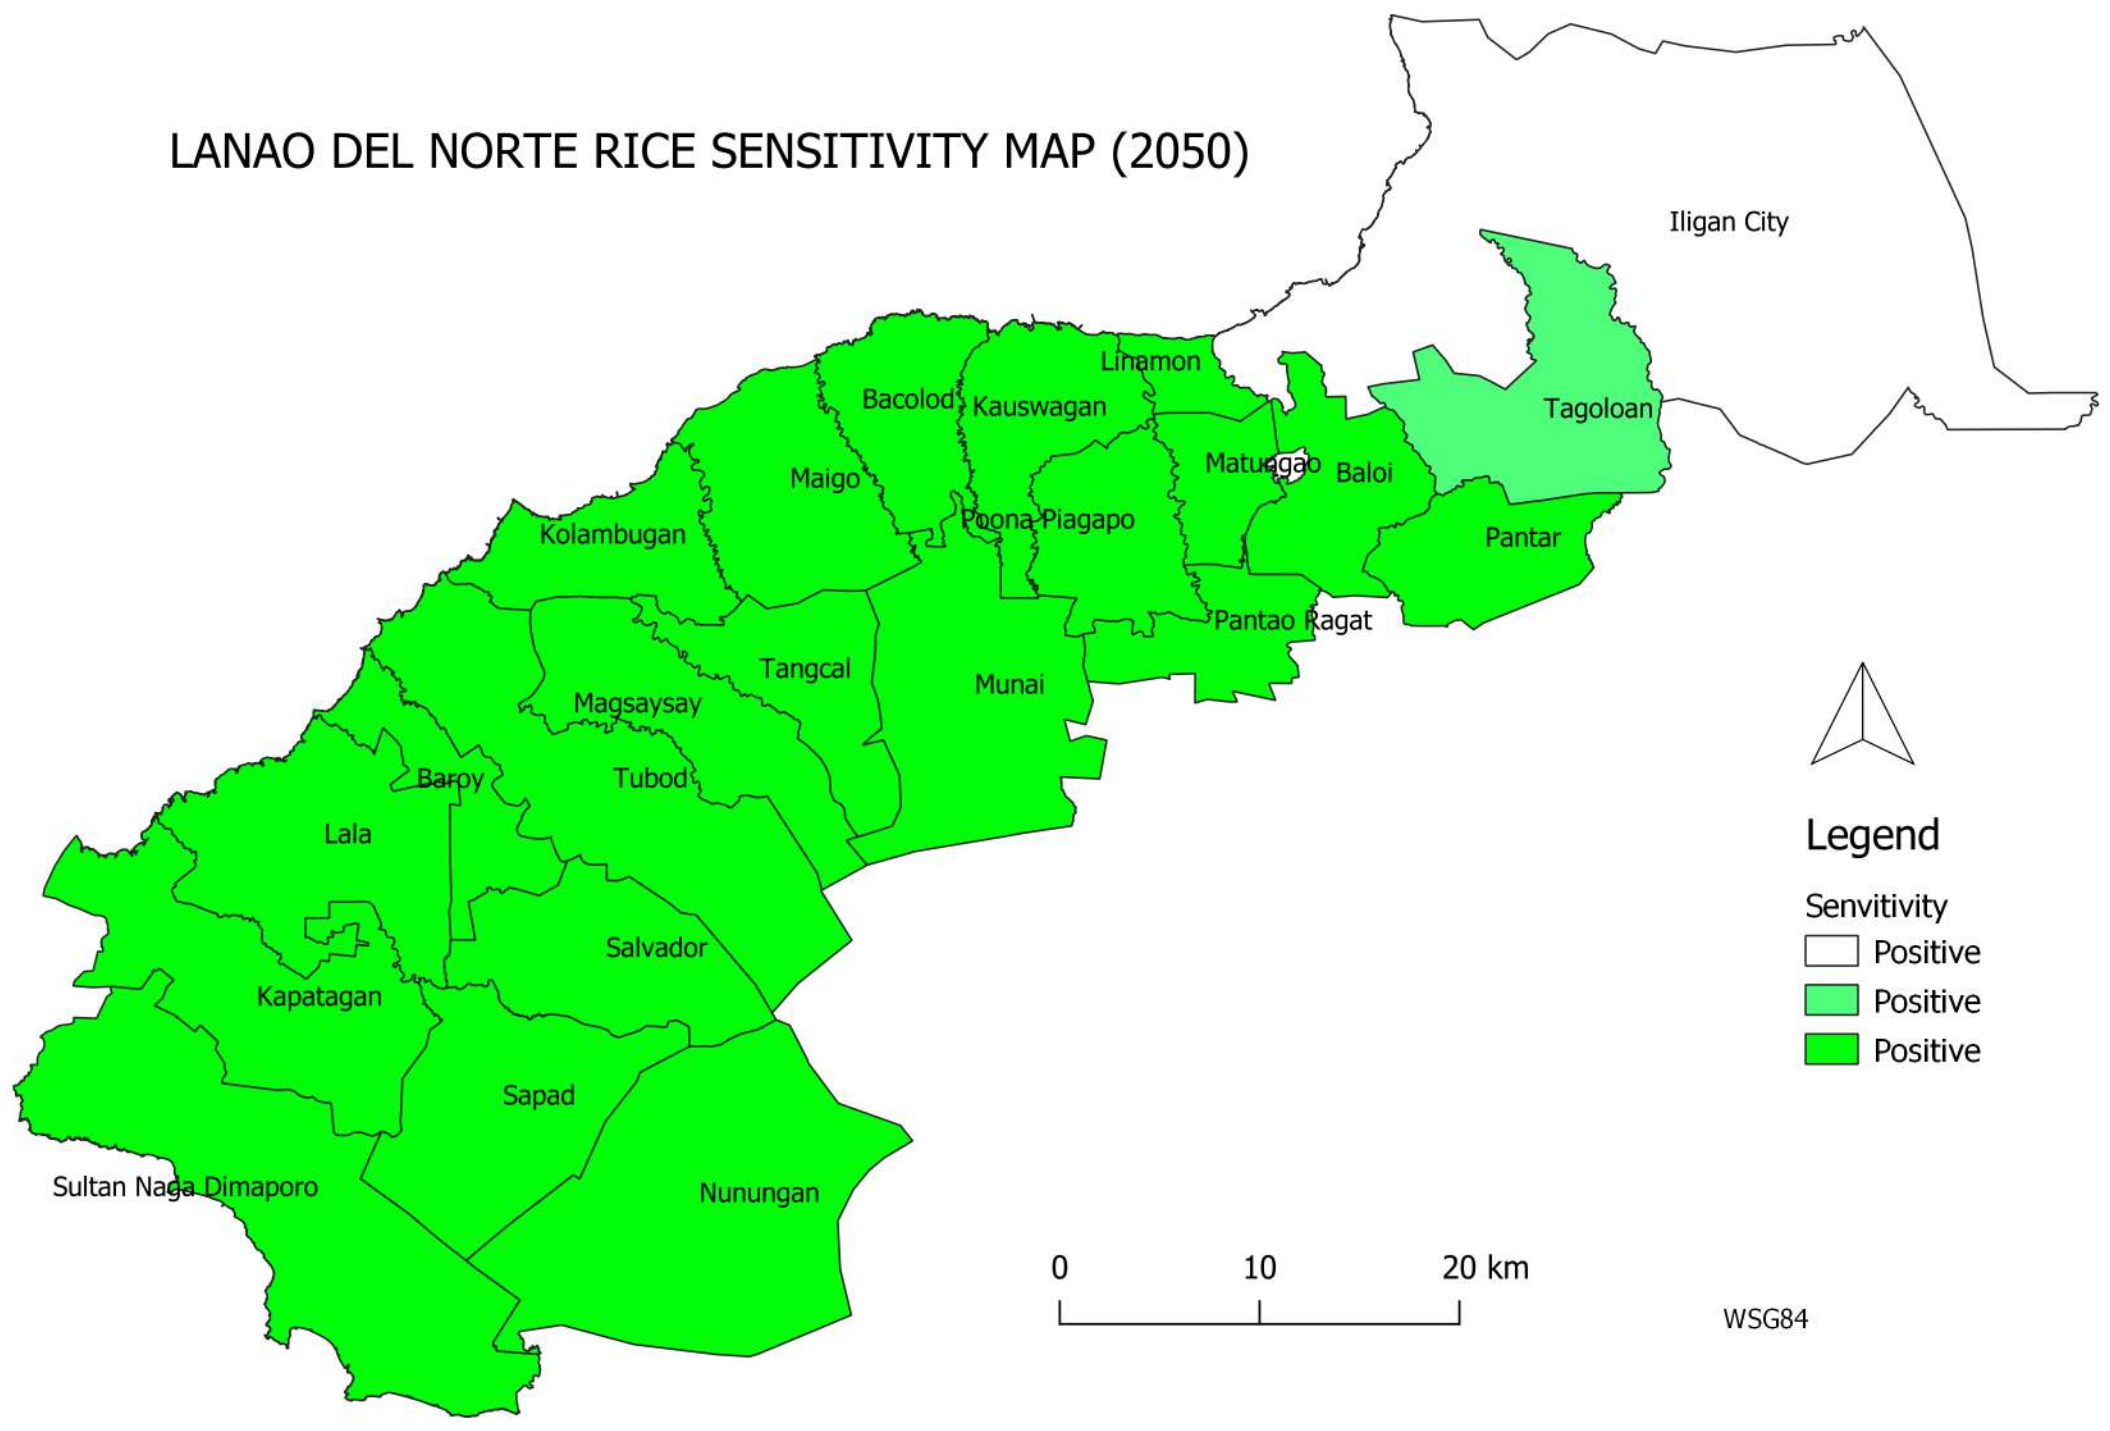

## Legend

- Sensitivity
- Positive
  - No Change
  - Negative

WSG84

# LANAO DEL NORTE CORN SENSITIVITY MAP (2050)

## Legend

- Sensitivity
- Negative
  - Negative
  - No Change

WSG84

# LANAO DEL NORTE RICE SENSITIVITY MAP (2050)