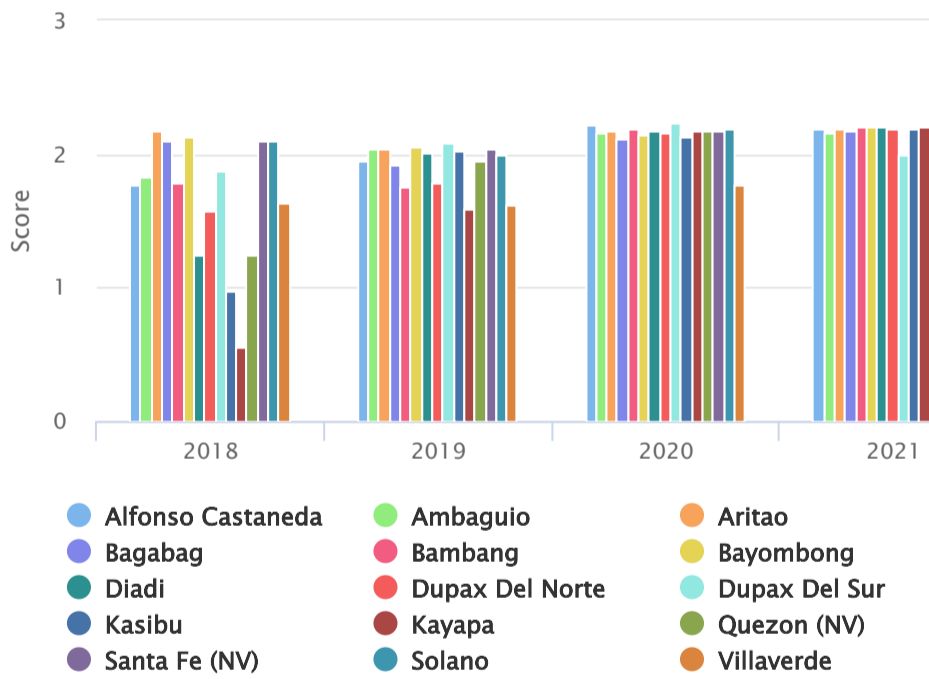

[_ (https://dti.gov.ph)](https://dti.gov.ph)

PROVINCE / LGU	2018	2019	2020	2021
Bayombong (Igu-profile.php?Igu=Bayombong)	0.1786	0.4506	0.4614	0.3528
Diadi (Igu-profile.php?Igu=Diadi)	0.0545	0.0998	0.2200	0.2842
Dupax Del Norte (Igu-profile.php?Igu=Dupax Del Norte)	0.1007	0.0856	0.2270	0.1886
Dupax Del Sur (Igu-profile.php?Igu=Dupax Del Sur)	0.0074	0.0914	0.0847	0.0230
Kasibu (Igu-profile.php?Igu=Kasibu)	0.0000	0.0727	0.1217	0.2607
Kayapa (Igu-profile.php?Igu=Kayapa)	0.0168	0.0041	0.3346	0.1258
Quezon (NV) (Igu-profile.php?Igu=Quezon (NV))	0.0629	0.0132	0.0542	0.0859
Santa Fe (NV) (Igu-profile.php?Igu=Santa Fe (NV))	0.0797	0.0548	0.1383	0.1947
Solano (Igu-profile.php?Igu=Solano)	0.2448	0.7057	0.8357	0.7899
Villaverde (Igu-profile.php?Igu=Villaverde)	0.0881	0.1126	0.4172	0.3829

COST OF DOING BUSINESS

PROVINCE / LGU	2018	2019	2020	2021
Alfonso Castaneda (Igu-profile.php?Igu=Alfonso Castaneda)	1.7754	1.9450	2.2189	2.1947
Ambaguio (Igu-profile.php?Igu=Ambaguio)	1.8315	2.0353	2.1671	2.1609
Aritao (Igu-profile.php?Igu=Aritao)	2.1794	2.0364	2.1801	2.1950
Bagabag (Igu-profile.php?Igu=Bagabag)	2.1043	1.9131	2.1118	2.1819
Bambang (Igu-profile.php?Igu=Bambang)	1.7903	1.7548	2.1834	2.1992
Bayombong (Igu-profile.php?Igu=Bayombong)	2.1294	2.0541	2.1522	2.2047
Diadi (Igu-profile.php?Igu=Diadi)	1.2473	2.0103	2.1728	2.2074
Dupax Del Norte (Igu-profile.php?Igu=Dupax Del Norte)	1.5756	1.7844	2.1635	2.1858
Dupax Del Sur (Igu-profile.php?Igu=Dupax Del Sur)	1.8805	2.0795	2.2282	2.0024
Kasibu (Igu-profile.php?Igu=Kasibu)	0.9754	2.0180	2.1271	2.1831
Kayapa (Igu-profile.php?Igu=Kayapa)	0.5519	1.5875	2.1738	2.2033