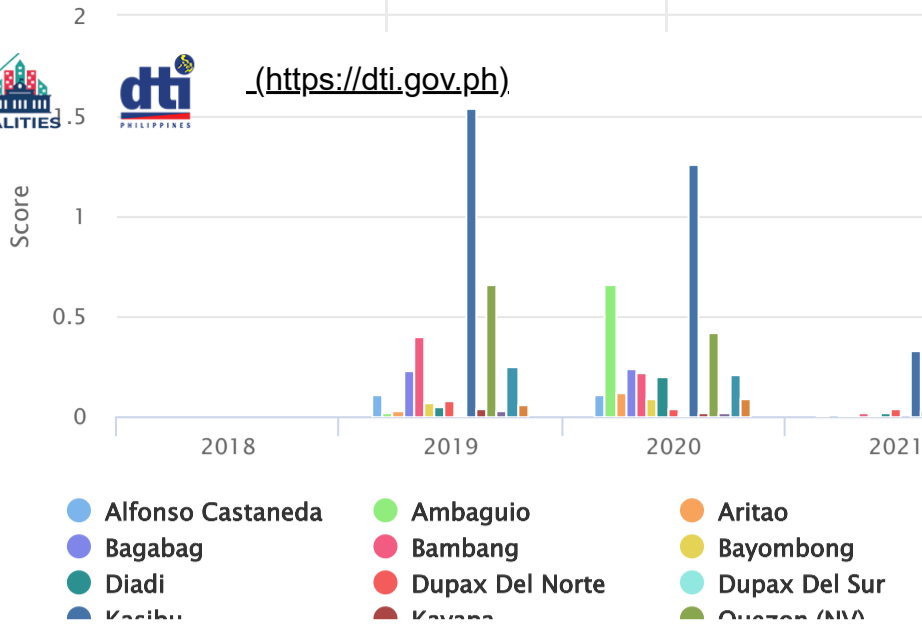

PROVINCE / LGU	2018	2019	2020	2021
Alfonso Castaneda (Igu-profile.php?Igu=Alfonso Castaneda)	0.0000	0.1127	0.1106	0.0086
Ambaguio (Igu-profile.php?Igu=Ambaguio)	0.0000	0.0212	0.6623	0.0035
Aritao (Igu-profile.php?Igu=Aritao)	0.0000	0.0327	0.1228	0.0079
Bagabag (Igu-profile.php?Igu=Bagabag)	0.0000	0.2269	0.2418	0.0100
Bambang (Igu-profile.php?Igu=Bambang)	0.0000	0.3963	0.2192	0.0202
Bayombong (Igu-profile.php?Igu=Bayombong)	0.0000	0.0700	0.0899	0.0140
Diadi (Igu-profile.php?Igu=Diadi)	0.0000	0.0516	0.1999	0.0187
Dupax Del Norte (Igu-profile.php?Igu=Dupax Del Norte)	0.0000	0.0807	0.0411	0.0401
Dupax Del Sur (Igu-profile.php?Igu=Dupax Del Sur)	0.0000	0.0091	0.0091	0.0010
Kasibu (Igu-profile.php?Igu=Kasibu)	0.0000	1.5442	1.2608	0.3337
Kayapa (Igu-profile.php?Igu=Kayapa)	0.0000	0.0401	0.0212	0.0261
Quezon (NV) (Igu-profile.php?Igu=Quezon (NV))	0.0000	0.6595	0.4235	0.5063
Santa Fe (NV) (Igu-profile.php?Igu=Santa Fe (NV))	0.0000	0.0291	0.0200	0.0158
Solano (Igu-profile.php?Igu=Solano)	0.0000	0.2475	0.2128	0.0327
Villaverde (Igu-profile.php?Igu=Villaverde)	0.0000	0.0562	0.0879	0.0119