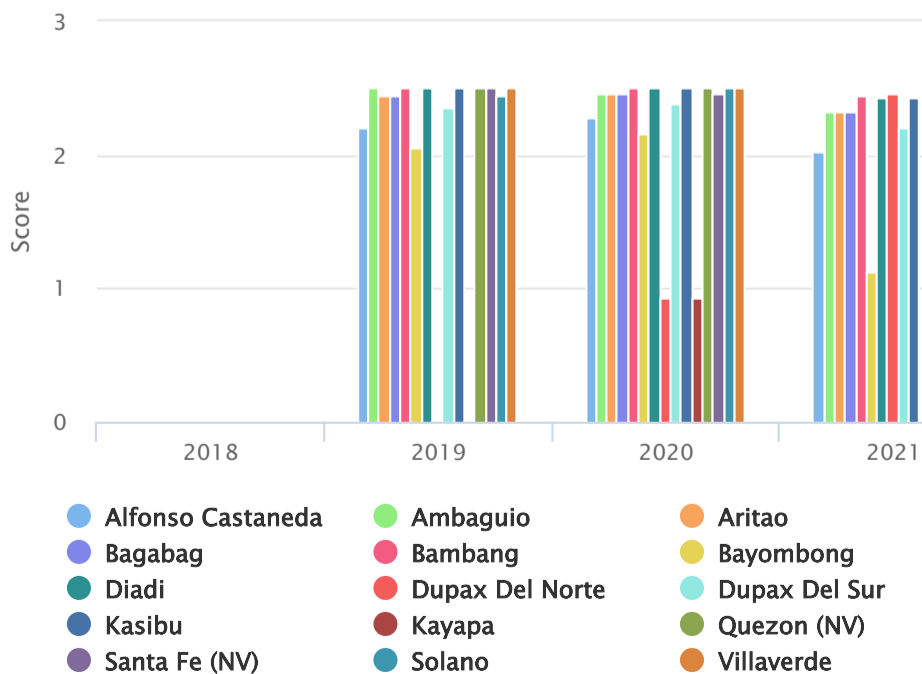

COMPLIANCE TO NATIONAL DIRECTIVES

PROVINCE / LGU	2018	2019	2020	2021
Alfonso Castaneda (Igu-profile.php?Igu=Alfonso Castaneda)	0.0000	2.2000	2.2727	2.0238
Ambaguio (Igu-profile.php?Igu=Ambaguio)	0.0000	2.4994	2.4653	2.3214
Aritao (Igu-profile.php?Igu=Aritao)	0.0000	2.4500	2.4621	2.3214
Bagabag (Igu-profile.php?Igu=Bagabag)	0.0000	2.4500	2.4621	2.3214
Bambang (Igu-profile.php?Igu=Bambang)	0.0000	2.5000	2.5000	2.4405