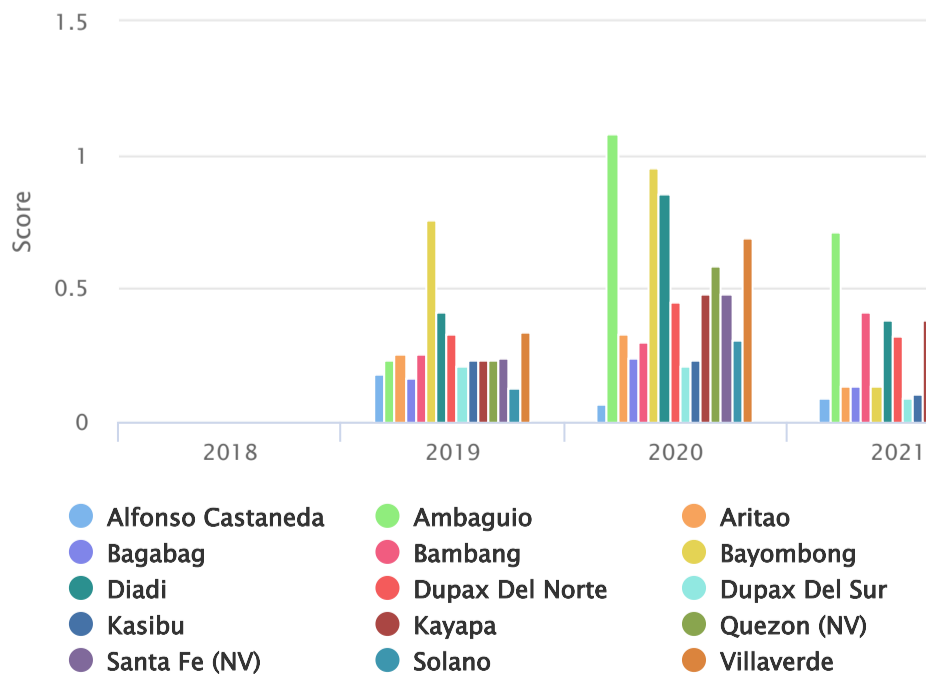

INFORMATION TECHNOLOGY CAPACITY

PROVINCE / LGU	2018	2019	2020	2021
Alfonso Castaneda (Igu-profile.php?Igu=Alfonso Castaneda)	0.0000	0.1786	0.0694	0.0909
Ambaguio (Igu-profile.php?Igu=Ambaguio)	0.0000	0.2291	1.0833	0.7143
Aritao (Igu-profile.php?Igu=Aritao)	0.0000	0.2554	0.3323	0.1364
Bagabag (Igu-profile.php?Igu=Bagabag)	0.0000	0.1619	0.2397	0.1364
Bambang (Igu-profile.php?Igu=Bambang)	0.0000	0.2554	0.2993	0.4091

cmci.dti