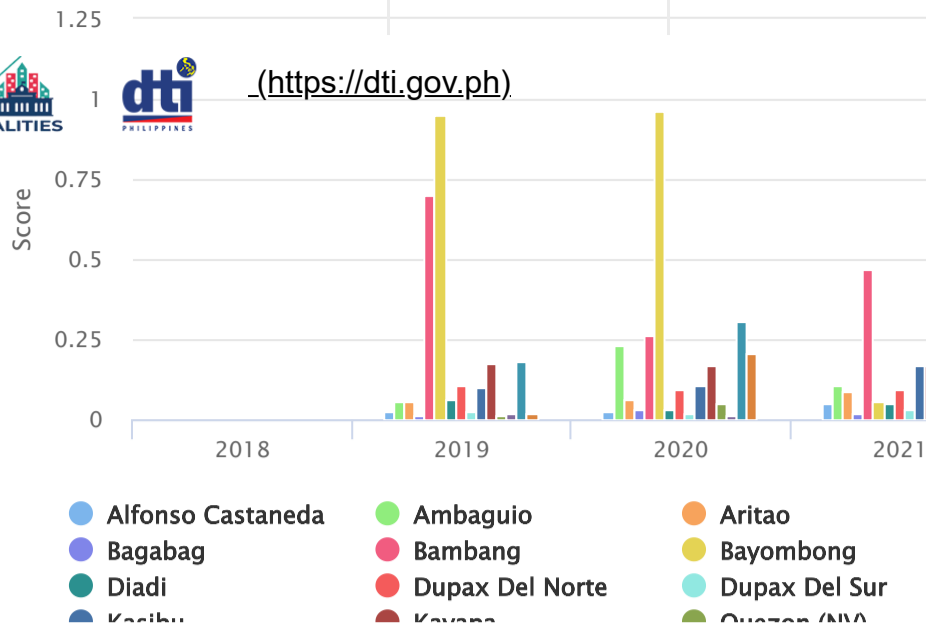

PROVINCE / LGU	2018	2019	2020	2021
Alfonso Castaneda (Igu-profile.php?Igu=Alfonso Castaneda)	0.0000	0.0229	0.0272	0.0512
Ambaguio (Igu-profile.php?Igu=Ambaguio)	0.0000	0.0555	0.2330	0.1066
Aritao (Igu-profile.php?Igu=Aritao)	0.0000	0.0582	0.0616	0.0873
Bagabag (Igu-profile.php?Igu=Bagabag)	0.0000	0.0147	0.0294	0.0209
Bambang (Igu-profile.php?Igu=Bambang)	0.0000	0.7009	0.2641	0.4710
Bayombong (Igu-profile.php?Igu=Bayombong)	0.0000	0.9514	0.9611	0.0591
Diadi (Igu-profile.php?Igu=Diadi)	0.0000	0.0640	0.0298	0.0515
Dupax Del Norte (Igu-profile.php?Igu=Dupax Del Norte)	0.0000	0.1073	0.0937	0.0913
Dupax Del Sur (Igu-profile.php?Igu=Dupax Del Sur)	0.0000	0.0223	0.0202	0.0303
Kasibu (Igu-profile.php?Igu=Kasibu)	0.0000	0.1027	0.1069	0.1713
Kayapa (Igu-profile.php?Igu=Kayapa)	0.0000	0.1767	0.1715	0.1659
Quezon (NV) (Igu-profile.php?Igu=Quezon (NV))	0.0000	0.0129	0.0497	0.0906
Santa Fe (NV) (Igu-profile.php?Igu=Santa Fe (NV))	0.0000	0.0171	0.0128	0.0428
Solano (Igu-profile.php?Igu=Solano)	0.0000	0.1825	0.3053	0.3310
Villaverde (Igu-profile.php?Igu=Villaverde)	0.0000	0.0168	0.2045	0.0830