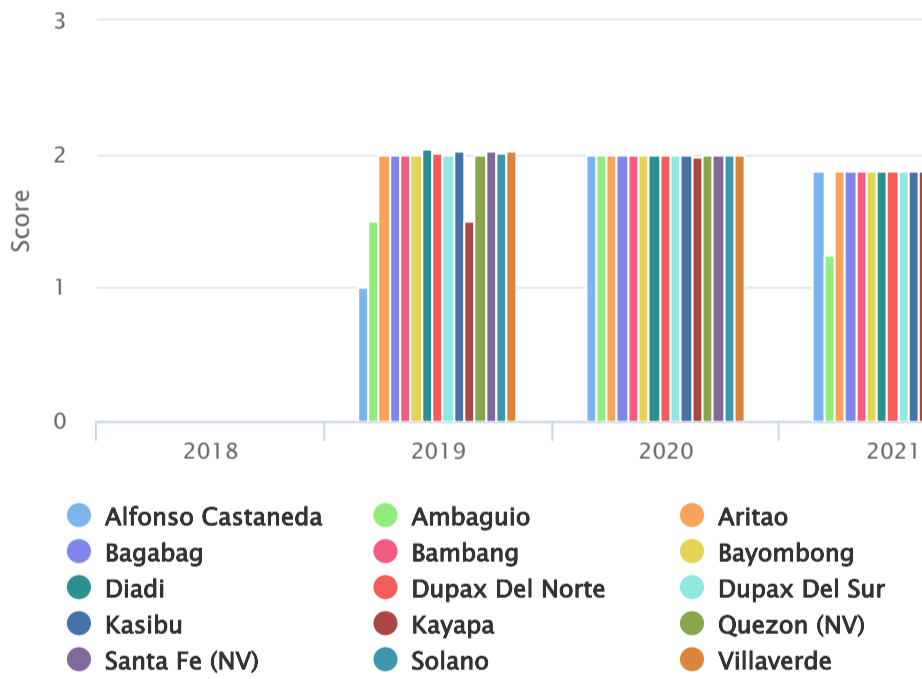

[_ (https://dti.gov.ph)](https://dti.gov.ph)

PROVINCE / LGU	2018	2019	2020	2021
Bayombong (Igu-profile.php?Igu=Bayombong)	0.0000	0.2769	0.2903	0.2189
Diadi (Igu-profile.php?Igu=Diadi)	0.0000	0.4405	0.3084	0.0490
Dupax Del Norte (Igu-profile.php?Igu=Dupax Del Norte)	0.0000	0.6377	0.5597	0.1060
Dupax Del Sur (Igu-profile.php?Igu=Dupax Del Sur)	0.0000	0.0703	0.0684	0.0580
Kasibu (Igu-profile.php?Igu=Kasibu)	0.0000	0.7513	0.6221	0.0984
Kayapa (Igu-profile.php?Igu=Kayapa)	0.0000	0.4856	0.4030	0.0723
Quezon (NV) (Igu-profile.php?Igu=Quezon (NV))	0.0000	0.4856	0.3685	0.0000
Santa Fe (NV) (Igu-profile.php?Igu=Santa Fe (NV))	0.0000	0.3337	0.2800	0.0502
Solano (Igu-profile.php?Igu=Solano)	0.0000	0.2778	0.2845	0.4097
Villaverde (Igu-profile.php?Igu=Villaverde)	0.0000	0.4565	0.1430	0.6661

SANITARY SYSTEM

PROVINCE / LGU	2018	2019	2020	2021
Alfonso Castaneda (Igu-profile.php?Igu=Alfonso Castaneda)	0.0000	1.0013	1.9943	1.8750
Ambaguio (Igu-profile.php?Igu=Ambaguio)	0.0000	1.5019	1.9944	1.2502
Aritao (Igu-profile.php?Igu=Aritao)	0.0000	2.0024	1.9961	1.8753
Bagabag (Igu-profile.php?Igu=Bagabag)	0.0000	1.9896	1.9970	1.8753
Bambang (Igu-profile.php?Igu=Bambang)	0.0000	1.9966	1.9924	1.8751
Bayombong (Igu-profile.php?Igu=Bayombong)	0.0000	1.9960	1.9934	1.8753
Diadi (Igu-profile.php?Igu=Diadi)	0.0000	2.0462	1.9898	1.8751
Dupax Del Norte (Igu-profile.php?Igu=Dupax Del Norte)	0.0000	2.0129	1.9979	1.8750
Dupax Del Sur (Igu-profile.php?Igu=Dupax Del Sur)	0.0000	1.9974	1.9975	1.8752
Kasibu (Igu-profile.php?Igu=Kasibu)	0.0000	2.0182	1.9956	1.8750
Kayapa (Igu-profile.php?Igu=Kayapa)	0.0000	1.4944	1.9869	1.8750