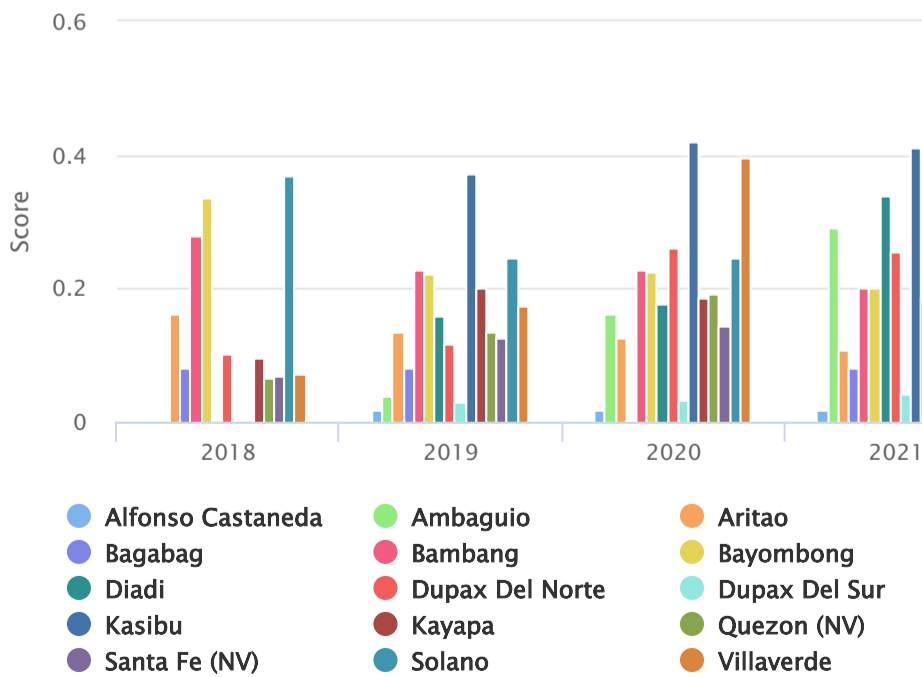

SAFETY COMPLIANT BUSINESS

PROVINCE / LGU	2018	2019	2020	2021
Alfonso Castaneda (Igu-profile.php?Igu=Alfonso Castaneda)	0.0000	0.0191	0.0170	0.0178
Ambaguio (Igu-profile.php?Igu=Ambaguio)	0.0000	0.0395	0.1633	0.2922
Aritao (Igu-profile.php?Igu=Aritao)	0.1610	0.1365	0.1259	0.1082
Bagabag (Igu-profile.php?Igu=Bagabag)	0.0815	0.0815	0.0042	0.0805
Bambang (Igu-profile.php?Igu=Bambang)	0.2781	0.2288	0.2270	0.1998

cmci.dti