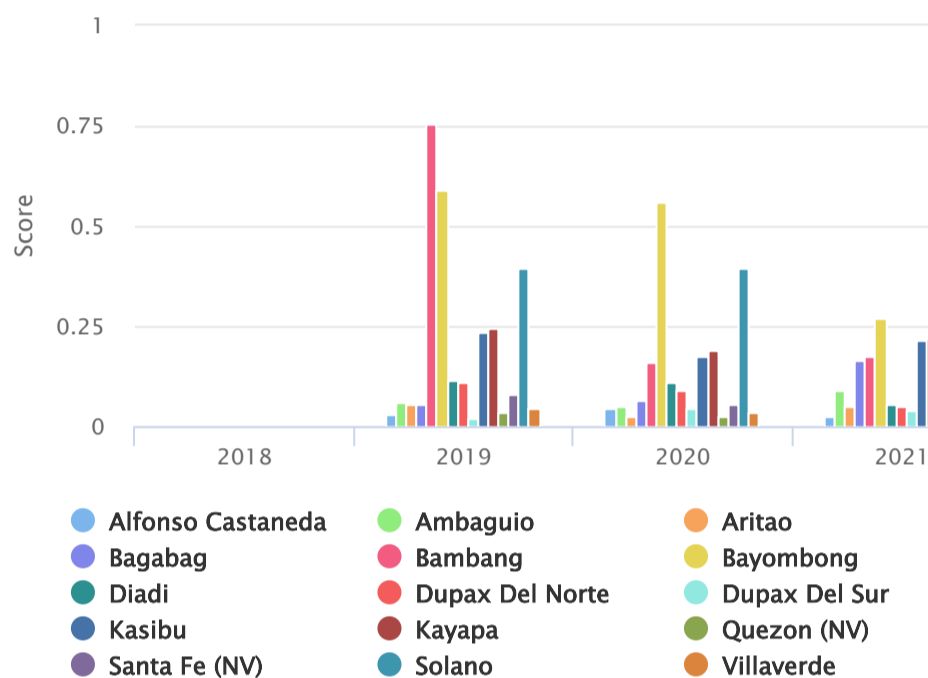

[_ (https://dti.gov.ph)](https://dti.gov.ph)

PROVINCE / LGU	2018	2019	2020	2021
Quezon (NV) (Igu-profile.php?Igu=Quezon (NV))	1.2420	1.9440	2.1679	1.9906
Santa Fe (NV) (Igu-profile.php?Igu=Santa Fe (NV))	2.0928	2.0349	2.1795	2.2062
Solano (Igu-profile.php?Igu=Solano)	2.1045	1.9988	2.1827	2.1901
Villaverde (Igu-profile.php?Igu=Villaverde)	1.6340	1.6148	1.7674	1.7334

HEALTH

PROVINCE / LGU	2018	2019	2020	2021
Alfonso Castaneda (Igu-profile.php?Igu=Alfonso Castaneda)	0.0000	0.0320	0.0430	0.0264
Ambaguio (Igu-profile.php?Igu=Ambaguio)	0.0000	0.0608	0.0498	0.0914
Aritao (Igu-profile.php?Igu=Aritao)	0.0000	0.0555	0.0259	0.0508
Bagabag (Igu-profile.php?Igu=Bagabag)	0.0000	0.0564	0.0641	0.1666
Bambang (Igu-profile.php?Igu=Bambang)	0.0000	0.7545	0.1585	0.1739
Bayombong (Igu-profile.php?Igu=Bayombong)	0.0000	0.5885	0.5621	0.2690
Diadi (Igu-profile.php?Igu=Diadi)	0.0000	0.1175	0.1079	0.0558
Dupax Del Norte (Igu-profile.php?Igu=Dupax Del Norte)	0.0000	0.1124	0.0898	0.0491
Dupax Del Sur (Igu-profile.php?Igu=Dupax Del Sur)	0.0000	0.0205	0.0432	0.0392
Kasibu (Igu-profile.php?Igu=Kasibu)	0.0000	0.2328	0.1757	0.2159
Kayapa (Igu-profile.php?Igu=Kayapa)	0.0000	0.2460	0.1921	0.2196
Quezon (NV) (Igu-profile.php?Igu=Quezon (NV))	0.0000	0.0351	0.0239	0.0431
Santa Fe (NV) (Igu-profile.php?Igu=Santa Fe (NV))	0.0000	0.0824	0.0539	0.0884
Solano (Igu-profile.php?Igu=Solano)	0.0000	0.3946	0.3941	0.4690
Villaverde (Igu-profile.php?Igu=Villaverde)	0.0000	0.0429	0.0373	0.1592

CAPACITY TO GENERATE LOCAL RESOURCE