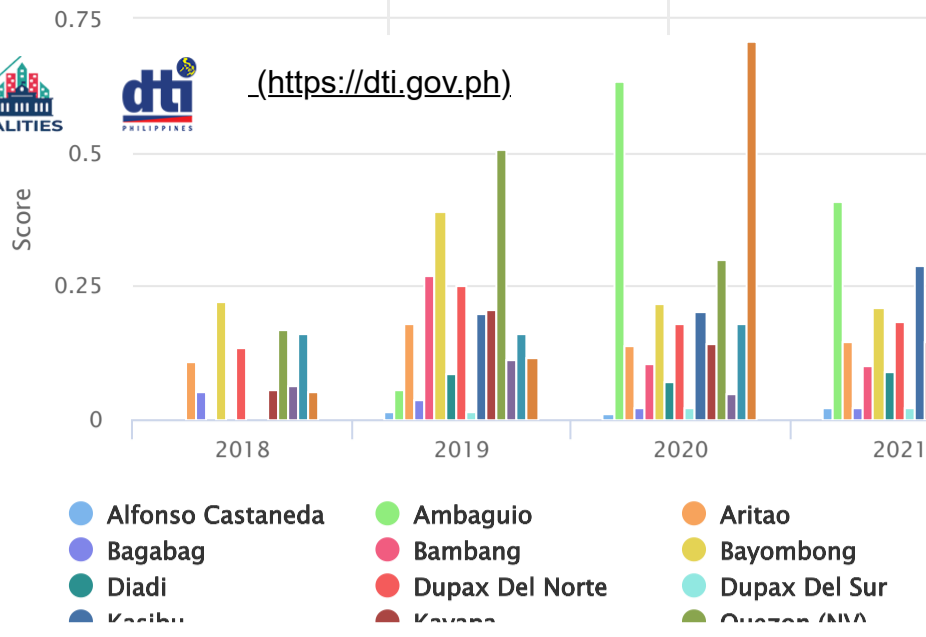

(<https://dti.gov.ph>)

PROVINCE / LGU	2018	2019	2020	2021
Alfonso Castaneda (Igu-profile.php?Igu=Alfonso Castaneda)	0.0000	0.0137	0.0116	0.0218
Ambaguio (Igu-profile.php?Igu=Ambaguio)	0.0000	0.0545	0.6337	0.4077
Aritao (Igu-profile.php?Igu=Aritao)	0.1089	0.1782	0.1405	0.1458
Bagabag (Igu-profile.php?Igu=Bagabag)	0.0543	0.0372	0.0222	0.0229
Bambang (Igu-profile.php?Igu=Bambang)	0.0000	0.2708	0.1047	0.1020
Bayombong (Igu-profile.php?Igu=Bayombong)	0.2203	0.3917	0.2174	0.2091
Diadi (Igu-profile.php?Igu=Diadi)	0.0000	0.0877	0.0723	0.0897
Dupax Del Norte (Igu-profile.php?Igu=Dupax Del Norte)	0.1367	0.2515	0.1791	0.1856
Dupax Del Sur (Igu-profile.php?Igu=Dupax Del Sur)	0.0000	0.0168	0.0207	0.0235
Kasibu (Igu-profile.php?Igu=Kasibu)	0.0000	0.2001	0.2035	0.2902
Kayapa (Igu-profile.php?Igu=Kayapa)	0.0554	0.2058	0.1422	0.1456
Quezon (NV) (Igu-profile.php?Igu=Quezon (NV))	0.1695	0.5060	0.2991	0.3849
Santa Fe (NV) (Igu-profile.php?Igu=Santa Fe (NV))	0.0638	0.1142	0.0482	0.0753
Solano (Igu-profile.php?Igu=Solano)	0.1604	0.1599	0.1807	0.1636
Villaverde (Igu-profile.php?Igu=Villaverde)	0.0529	0.1177	0.7095	0.2576