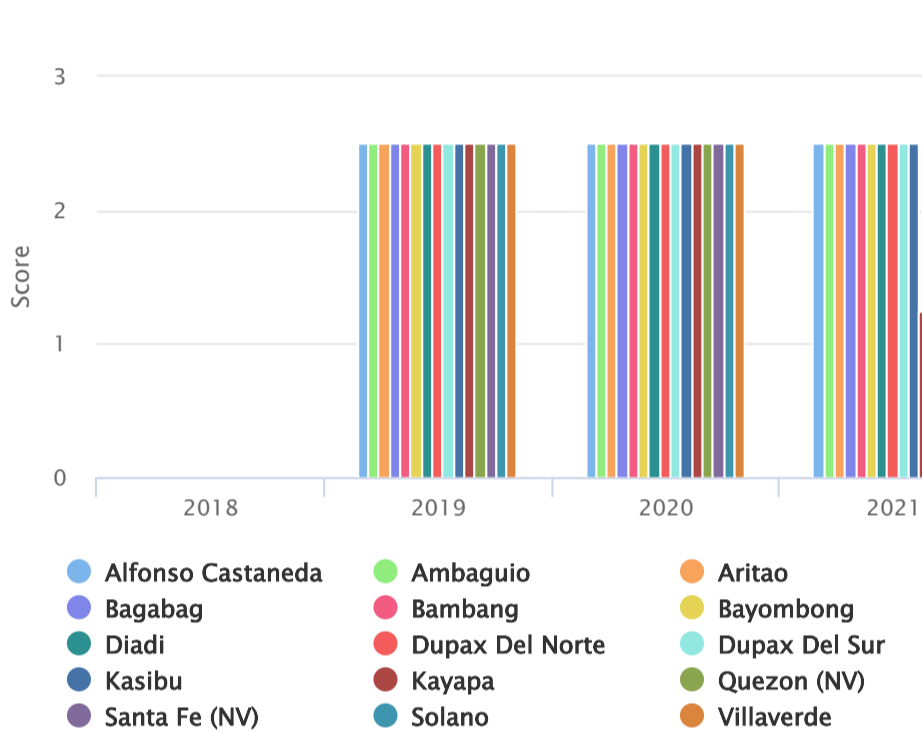

[_ (https://dti.gov.ph)](https://dti.gov.ph)

PROVINCE / LGU	2018	2019	2020	2021
Quezon (NV) (Igu-profile.php?Igu=Quezon (NV))	0.0000	1.5500	1.5531	2.2986
Santa Fe (NV) (Igu-profile.php?Igu=Santa Fe (NV))	0.0000	2.2625	2.0125	2.2625
Solano (Igu-profile.php?Igu=Solano)	0.0000	1.8498	2.4750	2.4714
Villaverde (Igu-profile.php?Igu=Villaverde)	0.0000	1.1995	1.1995	1.1995

LOCAL RISK ASSESSMENTS

PROVINCE / LGU	2018	2019	2020	2021
Alfonso Castaneda (Igu-profile.php?Igu=Alfonso Castaneda)	0.0000	2.5000	2.5000	2.5000
Ambaguio (Igu-profile.php?Igu=Ambaguio)	0.0000	2.5000	2.5000	2.5000
Aritao (Igu-profile.php?Igu=Aritao)	0.0000	2.5000	2.5000	2.5000
Bagabag (Igu-profile.php?Igu=Bagabag)	0.0000	2.5000	2.5000	2.5000
Bambang (Igu-profile.php?Igu=Bambang)	0.0000	2.5000	2.5000	2.5000
Bayombong (Igu-profile.php?Igu=Bayombong)	0.0000	2.5000	2.5000	2.5000
Diadi (Igu-profile.php?Igu=Diadi)	0.0000	2.5000	2.5000	2.5000
Dupax Del Norte (Igu-profile.php?Igu=Dupax Del Norte)	0.0000	2.5000	2.5000	2.5000
Dupax Del Sur (Igu-profile.php?Igu=Dupax Del Sur)	0.0000	2.5000	2.5000	2.5000
Kasibu (Igu-profile.php?Igu=Kasibu)	0.0000	2.5000	2.5000	2.5000
Kayapa (Igu-profile.php?Igu=Kayapa)	0.0000	2.5000	2.5000	1.2500
Quezon (NV) (Igu-profile.php?Igu=Quezon (NV))	0.0000	2.5000	2.5000	2.5000
Santa Fe (NV) (Igu-profile.php?Igu=Santa Fe (NV))	0.0000	2.5000	2.5000	0.0000
Solano (Igu-profile.php?Igu=Solano)	0.0000	2.5000	2.5000	2.5000
Villaverde (Igu-profile.php?Igu=Villaverde)	0.0000	2.5000	2.5000	2.5000

COST OF LIVING