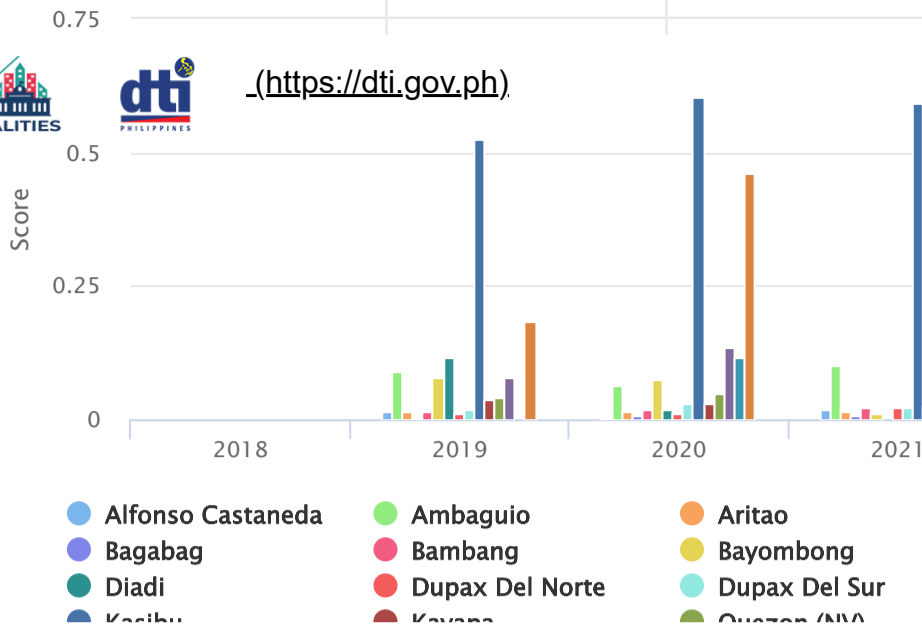

<https://dti.gov.ph>

PROVINCE / LGU	2018	2019	2020	2021
Alfonso Castaneda (Igu-profile.php?Igu=Alfonso Castaneda)	0.0000	0.0153	0.0049	0.0173
Ambaguio (Igu-profile.php?Igu=Ambaguio)	0.0000	0.0914	0.0623	0.1007
Aritao (Igu-profile.php?Igu=Aritao)	0.0000	0.0159	0.0153	0.0166
Bagabag (Igu-profile.php?Igu=Bagabag)	0.0000	0.0038	0.0076	0.0067
Bambang (Igu-profile.php?Igu=Bambang)	0.0000	0.0143	0.0199	0.0216
Bayombong (Igu-profile.php?Igu=Bayombong)	0.0000	0.0782	0.0752	0.0107
Diadi (Igu-profile.php?Igu=Diadi)	0.0000	0.1170	0.0188	0.0000
Dupax Del Norte (Igu-profile.php?Igu=Dupax Del Norte)	0.0000	0.0122	0.0094	0.0227
Dupax Del Sur (Igu-profile.php?Igu=Dupax Del Sur)	0.0000	0.0172	0.0306	0.0210
Kasibu (Igu-profile.php?Igu=Kasibu)	0.0000	0.5241	0.6019	0.5940
Kayapa (Igu-profile.php?Igu=Kayapa)	0.0000	0.0366	0.0301	0.0279
Quezon (NV) (Igu-profile.php?Igu=Quezon (NV))	0.0000	0.0402	0.0471	0.0305
Santa Fe (NV) (Igu-profile.php?Igu=Santa Fe (NV))	0.0000	0.0792	0.1356	0.0000
Solano (Igu-profile.php?Igu=Solano)	0.0000	0.0000	0.1178	0.0146
Villaverde (Igu-profile.php?Igu=Villaverde)	0.0000	0.1841	0.4626	0.0629