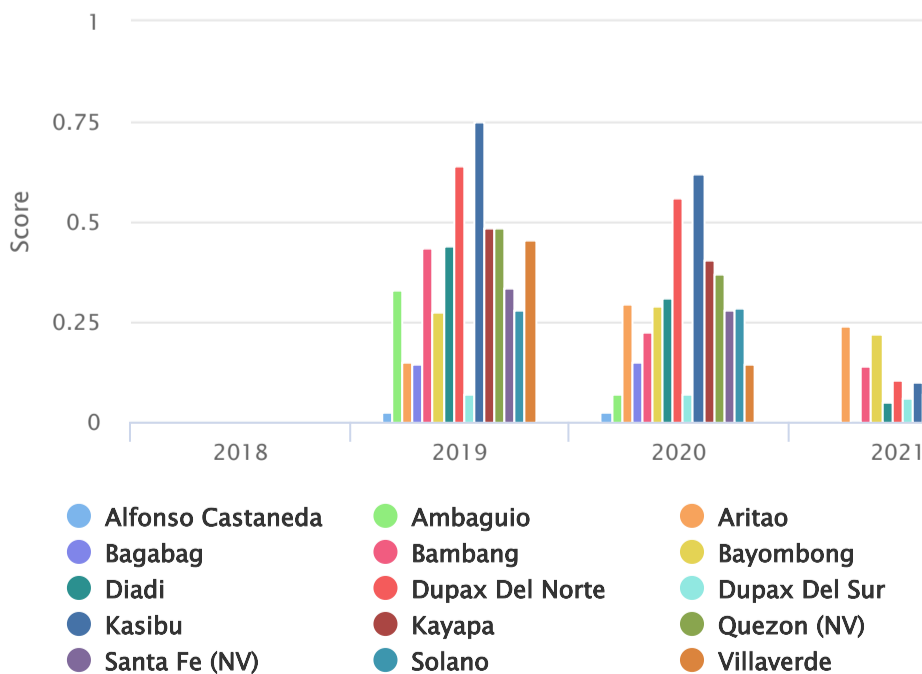

## SOCIAL PROTECTION

PROVINCE / LGU	2018	2019	2020	2021
<a href="#">Alfonso Castaneda (Igu-profile.php?Igu=Alfonso Castaneda)</a>	0.0000	0.0254	0.0259	0.0000
<a href="#">Ambaguio (Igu-profile.php?Igu=Ambaguio)</a>	0.0000	0.3295	0.0716	0.0000
<a href="#">Aritao (Igu-profile.php?Igu=Aritao)</a>	0.0000	0.1511	0.2971	0.2394
<a href="#">Bagabag (Igu-profile.php?Igu=Bagabag)</a>	0.0000	0.1455	0.1486	0.0023
<a href="#">Bambang (Igu-profile.php?Igu=Bambang)</a>	0.0000	0.4326	0.2239	0.1406