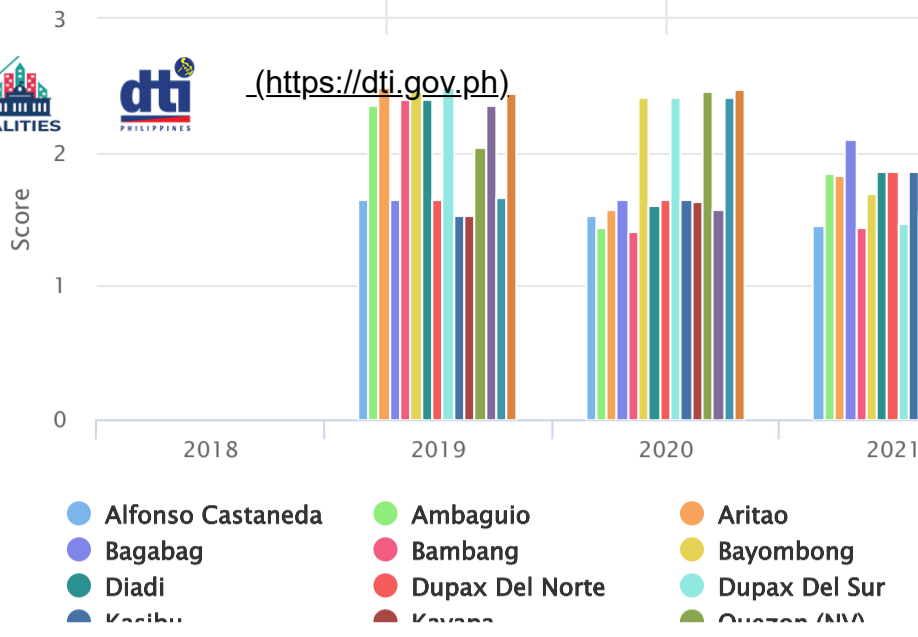

(<https://dti.gov.ph>)

PROVINCE / LGU	2018	2019	2020	2021
Alfonso Castaneda (Igu-profile.php?Igu=Alfonso Castaneda)	0.0000	1.6554	1.5373	1.4491
Ambaguio (Igu-profile.php?Igu=Ambaguio)	0.0000	2.3622	1.4375	1.8501
Aritao (Igu-profile.php?Igu=Aritao)	0.0000	2.4898	1.5717	1.8270
Bagabag (Igu-profile.php?Igu=Bagabag)	0.0000	1.6559	1.6466	2.0944
Bambang (Igu-profile.php?Igu=Bambang)	0.0000	2.3945	1.4079	1.4370
Bayombong (Igu-profile.php?Igu=Bayombong)	0.0000	2.4632	2.4079	1.6939
Diadi (Igu-profile.php?Igu=Diadi)	0.0000	2.3938	1.6078	1.8650
Dupax Del Norte (Igu-profile.php?Igu=Dupax Del Norte)	0.0000	1.6486	1.6495	1.8655
Dupax Del Sur (Igu-profile.php?Igu=Dupax Del Sur)	0.0000	2.4857	2.4079	1.4717
Kasibu (Igu-profile.php?Igu=Kasibu)	0.0000	1.5288	1.6531	1.8654
Kayapa (Igu-profile.php?Igu=Kayapa)	0.0000	1.5288	1.6338	1.5527
Quezon (NV) (Igu-profile.php?Igu=Quezon (NV))	0.0000	2.0467	2.4542	2.1779
Santa Fe (NV) (Igu-profile.php?Igu=Santa Fe (NV))	0.0000	2.3622	1.5702	1.8649
Solano (Igu-profile.php?Igu=Solano)	0.0000	1.6592	2.4079	1.4717
Villaverde (Igu-profile.php?Igu=Villaverde)	0.0000	2.4416	2.4748	1.5403