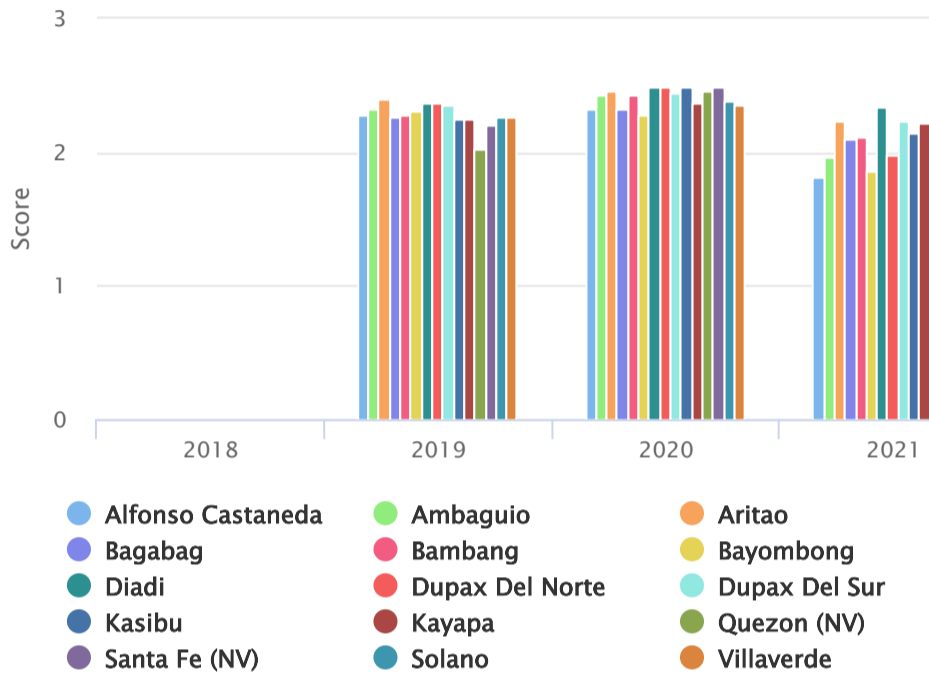

<https://dti.gov.ph>

PROVINCE / LGU	2018	2019	2020	2021
Quezon (NV) (Igu-profile.php?Igu=Quezon (NV))	0.0000	0.1210	0.0612	0.0028
Santa Fe (NV) (Igu-profile.php?Igu=Santa Fe (NV))	0.0000	0.1476	0.0508	0.0024
Solano (Igu-profile.php?Igu=Solano)	0.0000	0.2655	0.1649	0.0183
Villaverde (Igu-profile.php?Igu=Villaverde)	0.0000	0.0920	0.2253	0.0039

COMPLIANCE TO ARTA CITIZENS CHARTER

PROVINCE / LGU	2018	2019	2020	2021
Alfonso Castaneda (Igu-profile.php?Igu=Alfonso Castaneda)	0.0000	2.2763	2.3202	1.8085
Ambaguio (Igu-profile.php?Igu=Ambaguio)	0.0000	2.3247	2.4307	1.9585
Aritao (Igu-profile.php?Igu=Aritao)	0.0000	2.3975	2.4582	2.2381
Bagabag (Igu-profile.php?Igu=Bagabag)	0.0000	2.2631	2.3221	2.1055
Bambang (Igu-profile.php?Igu=Bambang)	0.0000	2.2865	2.4284	2.1208
Bayombong (Igu-profile.php?Igu=Bayombong)	0.0000	2.3108	2.2788	1.8557
Diadi (Igu-profile.php?Igu=Diadi)	0.0000	2.3660	2.4924	2.3338
Dupax Del Norte (Igu-profile.php?Igu=Dupax Del Norte)	0.0000	2.3728	2.4924	1.9811
Dupax Del Sur (Igu-profile.php?Igu=Dupax Del Sur)	0.0000	2.3529	2.4410	2.2383
Kasibu (Igu-profile.php?Igu=Kasibu)	0.0000	2.2482	2.4945	2.1395
Kayapa (Igu-profile.php?Igu=Kayapa)	0.0000	2.2485	2.3685	2.2274
Quezon (NV) (Igu-profile.php?Igu=Quezon (NV))	0.0000	2.0262	2.4542	1.9708
Santa Fe (NV) (Igu-profile.php?Igu=Santa Fe (NV))	0.0000	2.2011	2.4929	2.2126
Solano (Igu-profile.php?Igu=Solano)	0.0000	2.2670	2.3834	1.9975
Villaverde (Igu-profile.php?Igu=Villaverde)	0.0000	2.2655	2.3535	2.0835

EMPLOYMENT GENERATION