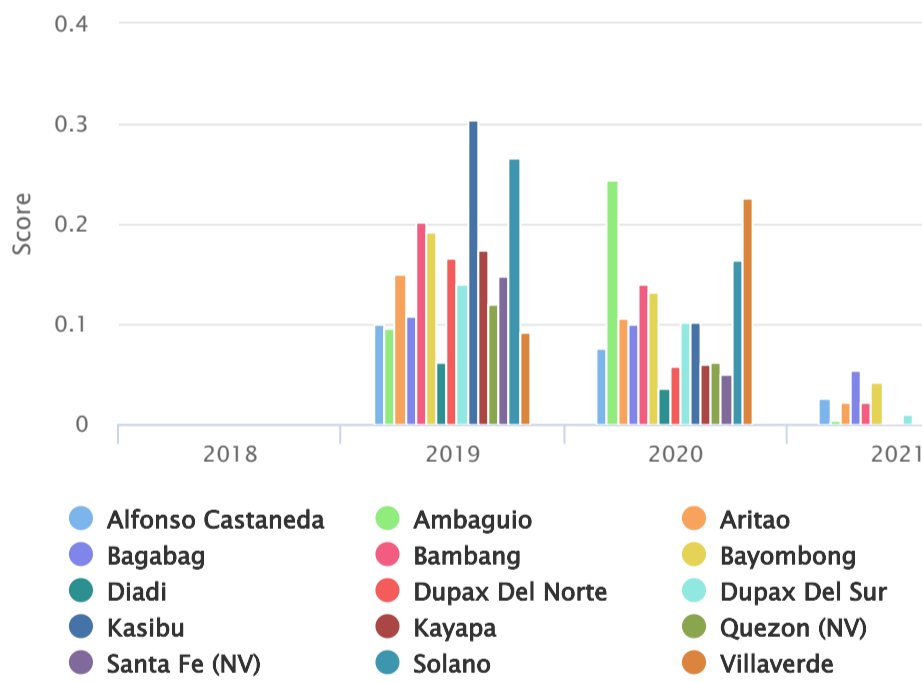

[_ (https://dti.gov.ph)](https://dti.gov.ph)

PROVINCE / LGU	2018	2019	2020	2021
Bayombong (Igu-profile.php?Igu=Bayombong)	0.3373	0.2228	0.2251	0.2017
Diadi (Igu-profile.php?Igu=Diadi)	0.0000	0.1585	0.1767	0.3394
Dupax Del Norte (Igu-profile.php?Igu=Dupax Del Norte)	0.1026	0.1162	0.2623	0.2545
Dupax Del Sur (Igu-profile.php?Igu=Dupax Del Sur)	0.0000	0.0310	0.0344	0.0419
Kasibu (Igu-profile.php?Igu=Kasibu)	0.0000	0.3728	0.4211	0.4107
Kayapa (Igu-profile.php?Igu=Kayapa)	0.0947	0.2018	0.1870	0.1849
Quezon (NV) (Igu-profile.php?Igu=Quezon (NV))	0.0667	0.1355	0.1918	0.2100
Santa Fe (NV) (Igu-profile.php?Igu=Santa Fe (NV))	0.0692	0.1250	0.1444	0.0820
Solano (Igu-profile.php?Igu=Solano)	0.3683	0.2471	0.2470	0.2629
Villaverde (Igu-profile.php?Igu=Villaverde)	0.0724	0.1737	0.3950	0.4207

BUDGET FOR DRRMP

cmci.dti

PROVINCE / LGU	2018	2019	2020	2021
Alfonso Castaneda (Igu-profile.php?Igu=Alfonso Castaneda)	0.0000	0.0995	0.0752	0.0260
Ambaguio (Igu-profile.php?Igu=Ambaguio)	0.0000	0.0969	0.2439	0.0039
Aritao (Igu-profile.php?Igu=Aritao)	0.0000	0.1490	0.1054	0.0215
Bagabag (Igu-profile.php?Igu=Bagabag)	0.0000	0.1086	0.1005	0.0548
Bambang (Igu-profile.php?Igu=Bambang)	0.0000	0.2023	0.1408	0.0215
Bayombong (Igu-profile.php?Igu=Bayombong)	0.0000	0.1923	0.1325	0.0425
Diadi (Igu-profile.php?Igu=Diadi)	0.0000	0.0623	0.0353	0.0024
Dupax Del Norte (Igu-profile.php?Igu=Dupax Del Norte)	0.0000	0.1653	0.0573	0.0025
Dupax Del Sur (Igu-profile.php?Igu=Dupax Del Sur)	0.0000	0.1391	0.1028	0.0100
Kasibu (Igu-profile.php?Igu=Kasibu)	0.0000	0.3035	0.1026	0.0021
Kayapa (Igu-profile.php?Igu=Kayapa)	0.0000	0.1745	0.0592	0.0040