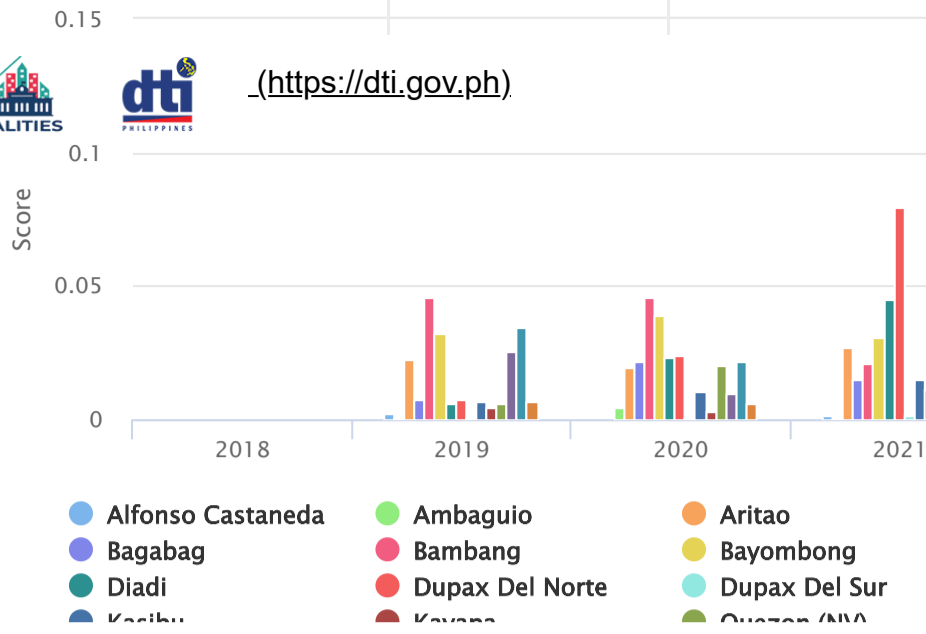

[_ (https://dti.gov.ph)](https://dti.gov.ph)

PROVINCE / LGU	2018	2019	2020	2021
Alfonso Castaneda (Igu-profile.php?Igu=Alfonso Castaneda)	0.0000	0.0019	0.0003	0.0015
Ambaguio (Igu-profile.php?Igu=Ambaguio)	0.0000	0.0006	0.0046	0.0008
Aritao (Igu-profile.php?Igu=Aritao)	0.0000	0.0224	0.0194	0.0268
Bagabag (Igu-profile.php?Igu=Bagabag)	0.0000	0.0075	0.0218	0.0151
Bambang (Igu-profile.php?Igu=Bambang)	0.0000	0.0457	0.0461	0.0213
Bayombong (Igu-profile.php?Igu=Bayombong)	0.0000	0.0322	0.0393	0.0304
Diadi (Igu-profile.php?Igu=Diadi)	0.0000	0.0059	0.0229	0.0451
Dupax Del Norte (Igu-profile.php?Igu=Dupax Del Norte)	0.0000	0.0075	0.0243	0.0798
Dupax Del Sur (Igu-profile.php?Igu=Dupax Del Sur)	0.0000	0.0010	0.0010	0.0012
Kasibu (Igu-profile.php?Igu=Kasibu)	0.0000	0.0070	0.0107	0.0149
Kayapa (Igu-profile.php?Igu=Kayapa)	0.0000	0.0043	0.0029	0.0114
Quezon (NV) (Igu-profile.php?Igu=Quezon (NV))	0.0000	0.0063	0.0205	0.0408
Santa Fe (NV) (Igu-profile.php?Igu=Santa Fe (NV))	0.0000	0.0256	0.0095	0.0153
Solano (Igu-profile.php?Igu=Solano)	0.0000	0.0343	0.0221	0.0153
Villaverde (Igu-profile.php?Igu=Villaverde)	0.0000	0.0069	0.0060	0.1318