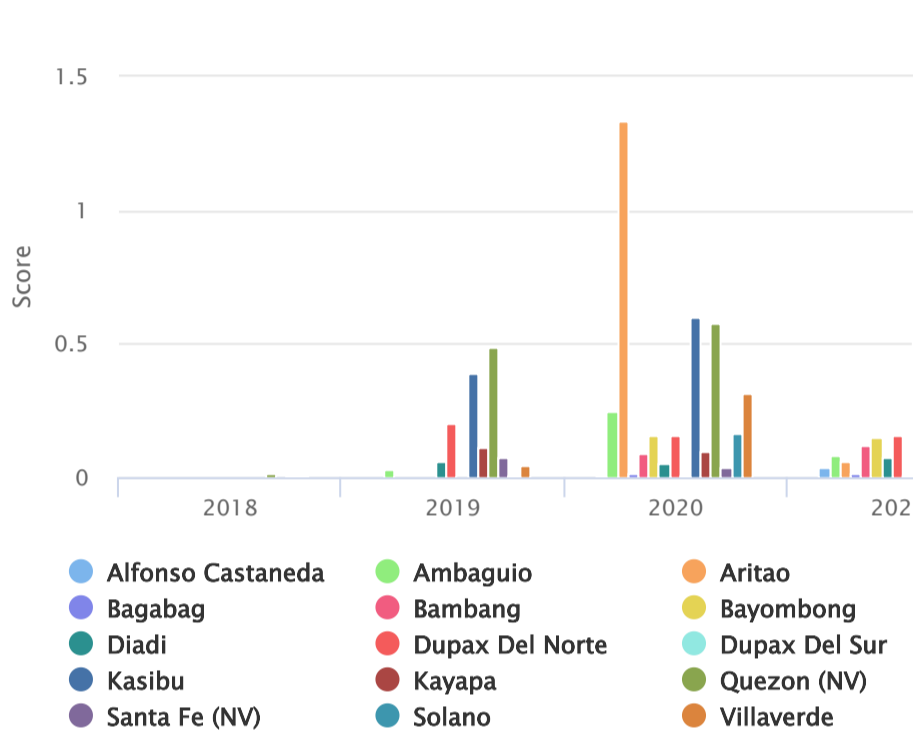

[_ (https://dti.gov.ph)](https://dti.gov.ph)

PROVINCE / LGU	2018	2019	2020	2021
Quezon (NV) (Igu-profile.php?Igu=Quezon (NV))	0.0000	0.0000	0.0000	0.0000
Santa Fe (NV) (Igu-profile.php?Igu=Santa Fe (NV))	0.0000	0.0246	0.0240	0.0000
Solano (Igu-profile.php?Igu=Solano)	0.0000	0.0975	0.0542	0.0346
Villaverde (Igu-profile.php?Igu=Villaverde)	0.0000	0.0000	0.0000	0.0000

PRODUCTIVITY

PROVINCE / LGU	2018	2019	2020	2021
Alfonso Castaneda (Igu-profile.php?Igu=Alfonso Castaneda)	0.0000	0.0016	0.0098	0.0339
Ambaguio (Igu-profile.php?Igu=Ambaguio)	0.0000	0.0316	0.2467	0.0815
Aritao (Igu-profile.php?Igu=Aritao)	0.0006	0.0003	1.3337	0.0588
Bagabag (Igu-profile.php?Igu=Bagabag)	0.0015	0.0002	0.0176	0.0168
Bambang (Igu-profile.php?Igu=Bambang)	0.0000	0.0014	0.0935	0.1186
Bayombong (Igu-profile.php?Igu=Bayombong)	0.0012	0.0012	0.1545	0.1501
Diadi (Igu-profile.php?Igu=Diadi)	0.0000	0.0611	0.0512	0.0739
Dupax Del Norte (Igu-profile.php?Igu=Dupax Del Norte)	0.0023	0.2028	0.1604	0.1547
Dupax Del Sur (Igu-profile.php?Igu=Dupax Del Sur)	0.0000	0.0000	0.0103	0.0108
Kasibu (Igu-profile.php?Igu=Kasibu)	0.0000	0.3935	0.5987	0.5095
Kayapa (Igu-profile.php?Igu=Kayapa)	0.0000	0.1147	0.0994	0.0954
Quezon (NV) (Igu-profile.php?Igu=Quezon (NV))	0.0141	0.4887	0.5772	0.6250
Santa Fe (NV) (Igu-profile.php?Igu=Santa Fe (NV))	0.0022	0.0767	0.0375	0.0578
Solano (Igu-profile.php?Igu=Solano)	0.0083	0.0040	0.1654	0.2272
Villaverde (Igu-profile.php?Igu=Villaverde)	0.0068	0.0465	0.3120	0.1388

CAPACITY OF HEALTH SERVICES