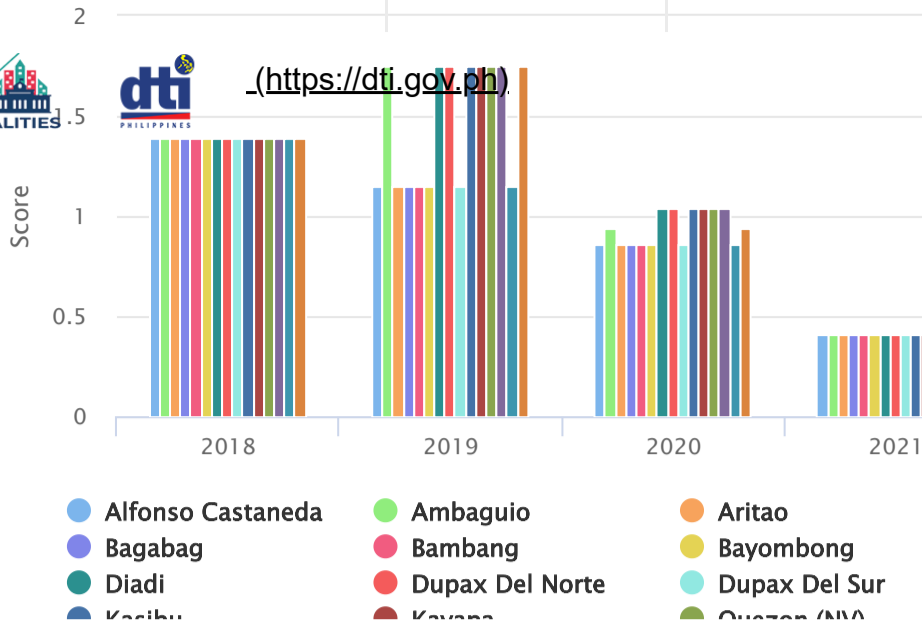

(<https://dti.gov.ph>)

PROVINCE / LGU	2018	2019	2020	2021
Alfonso Castaneda (Igu-profile.php?Igu=Alfonso Castaneda)	1.3889	1.1508	0.8621	0.4063
Ambaguio (Igu-profile.php?Igu=Ambaguio)	1.3889	1.7500	0.9426	0.4063
Aritao (Igu-profile.php?Igu=Aritao)	1.3889	1.1508	0.8621	0.4063
Bagabag (Igu-profile.php?Igu=Bagabag)	1.3889	1.1508	0.8621	0.4063
Bambang (Igu-profile.php?Igu=Bambang)	1.3889	1.1508	0.8621	0.4063
Bayombong (Igu-profile.php?Igu=Bayombong)	1.3889	1.1508	0.8621	0.4063
Diadi (Igu-profile.php?Igu=Diadi)	1.3889	1.7500	1.0417	0.4063
Dupax Del Norte (Igu-profile.php?Igu=Dupax Del Norte)	1.3889	1.7500	1.0417	0.4063
Dupax Del Sur (Igu-profile.php?Igu=Dupax Del Sur)	1.3889	1.1508	0.8621	0.4063
Kasibu (Igu-profile.php?Igu=Kasibu)	1.3889	1.7500	1.0417	0.4063
Kayapa (Igu-profile.php?Igu=Kayapa)	1.3889	1.7500	1.0417	0.4063
Quezon (NV) (Igu-profile.php?Igu=Quezon (NV))	1.3889	1.7500	1.0417	0.4063
Santa Fe (NV) (Igu-profile.php?Igu=Santa Fe (NV))	1.3889	1.7500	1.0417	0.4063
Solano (Igu-profile.php?Igu=Solano)	1.3889	1.1508	0.8621	0.4063
Villaverde (Igu-profile.php?Igu=Villaverde)	1.3889	1.7500	0.9426	0.4063