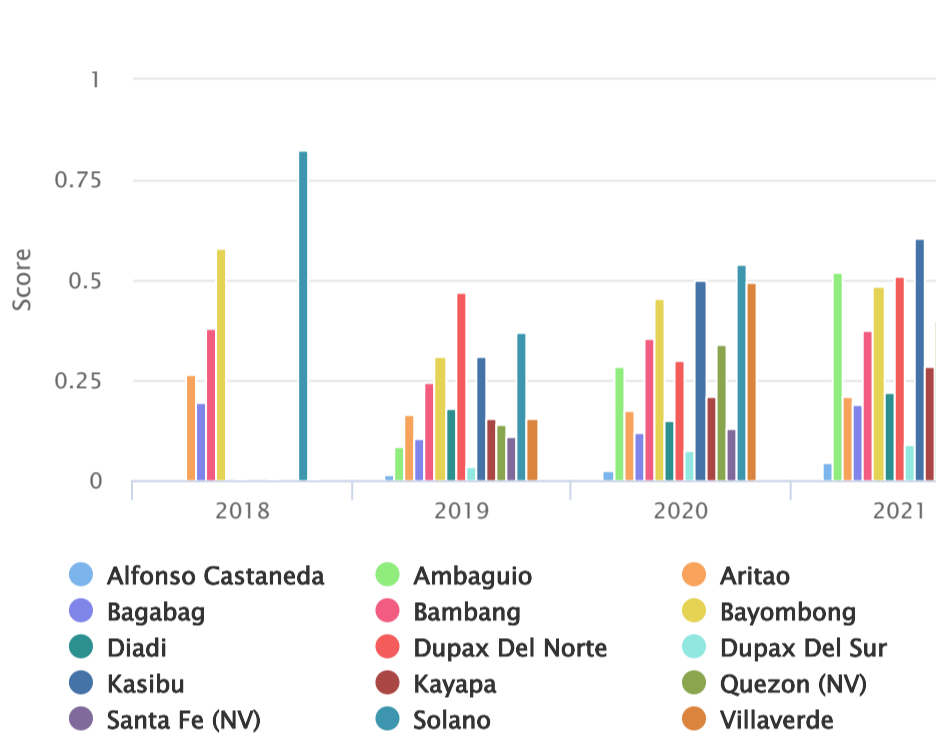

[_ (https://dti.gov.ph)](https://dti.gov.ph)

PROVINCE / LGU	2018	2019	2020	2021
Quezon (NV) (Igu-profile.php?Igu=Quezon (NV))	0.0000	2.5000	2.5000	1.2582
Santa Fe (NV) (Igu-profile.php?Igu=Santa Fe (NV))	0.0000	2.5000	2.5000	0.0000
Solano (Igu-profile.php?Igu=Solano)	0.0000	2.2500	2.5000	1.2583
Villaverde (Igu-profile.php?Igu=Villaverde)	0.0000	2.5000	2.5000	1.2895

ACTIVE ESTABLISHMENTS IN THE LOCALITY

PROVINCE / LGU	2018	2019	2020	2021
Alfonso Castaneda (Igu-profile.php?Igu=Alfonso Castaneda)	0.0000	0.0135	0.0264	0.0433
Ambaguio (Igu-profile.php?Igu=Ambaguio)	0.0000	0.0848	0.2826	0.5211
Aritao (Igu-profile.php?Igu=Aritao)	0.2643	0.1636	0.1757	0.2113
Bagabag (Igu-profile.php?Igu=Bagabag)	0.1952	0.1026	0.1214	0.1920
Bambang (Igu-profile.php?Igu=Bambang)	0.3814	0.2459	0.3558	0.3745
Bayombong (Igu-profile.php?Igu=Bayombong)	0.5792	0.3113	0.4553	0.4860
Diadi (Igu-profile.php?Igu=Diadi)	0.0000	0.1816	0.1483	0.2207
Dupax Del Norte (Igu-profile.php?Igu=Dupax Del Norte)	0.0075	0.4698	0.3020	0.5098
Dupax Del Sur (Igu-profile.php?Igu=Dupax Del Sur)	0.0000	0.0370	0.0764	0.0902
Kasibu (Igu-profile.php?Igu=Kasibu)	0.0000	0.3096	0.4996	0.6052
Kayapa (Igu-profile.php?Igu=Kayapa)	0.0028	0.1572	0.2079	0.2838
Quezon (NV) (Igu-profile.php?Igu=Quezon (NV))	0.0024	0.1401	0.3384	0.4012
Santa Fe (NV) (Igu-profile.php?Igu=Santa Fe (NV))	0.0017	0.1104	0.1286	0.1685
Solano (Igu-profile.php?Igu=Solano)	0.8263	0.3719	0.5391	0.5346
Villaverde (Igu-profile.php?Igu=Villaverde)	0.0044	0.1552	0.4937	0.6417