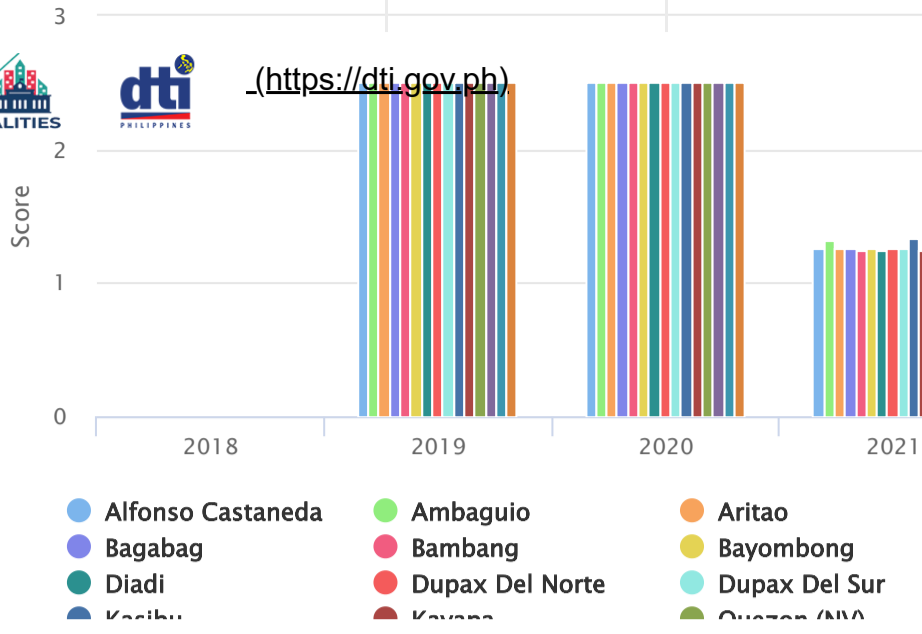

(<https://dti.gov.ph>)

PROVINCE / LGU	2018	2019	2020	2021
Alfonso Castaneda (Igu-profile.php?Igu=Alfonso Castaneda)	0.0000	2.5000	2.5000	1.2555
Ambaguio (Igu-profile.php?Igu=Ambaguio)	0.0000	2.5000	2.5000	1.3258
Aritao (Igu-profile.php?Igu=Aritao)	0.0000	2.5000	2.5000	1.2646
Bagabag (Igu-profile.php?Igu=Bagabag)	0.0000	2.5000	2.5000	1.2537
Bambang (Igu-profile.php?Igu=Bambang)	0.0000	2.5000	2.5000	1.2500
Bayombong (Igu-profile.php?Igu=Bayombong)	0.0000	2.5000	2.5000	1.2646
Diadi (Igu-profile.php?Igu=Diadi)	0.0000	2.5000	2.5000	1.2500
Dupax Del Norte (Igu-profile.php?Igu=Dupax Del Norte)	0.0000	2.5000	2.5000	1.2575
Dupax Del Sur (Igu-profile.php?Igu=Dupax Del Sur)	0.0000	2.5000	2.5000	1.2610
Kasibu (Igu-profile.php?Igu=Kasibu)	0.0000	2.5000	2.5000	1.3297
Kayapa (Igu-profile.php?Igu=Kayapa)	0.0000	2.5000	2.5000	1.2500
Quezon (NV) (Igu-profile.php?Igu=Quezon (NV))	0.0000	2.5000	2.5000	1.2799
Santa Fe (NV) (Igu-profile.php?Igu=Santa Fe (NV))	0.0000	2.5000	2.5000	1.2500
Solano (Igu-profile.php?Igu=Solano)	0.0000	2.5000	2.5000	1.2573
Villaverde (Igu-profile.php?Igu=Villaverde)	0.0000	2.5000	2.5000	1.2595