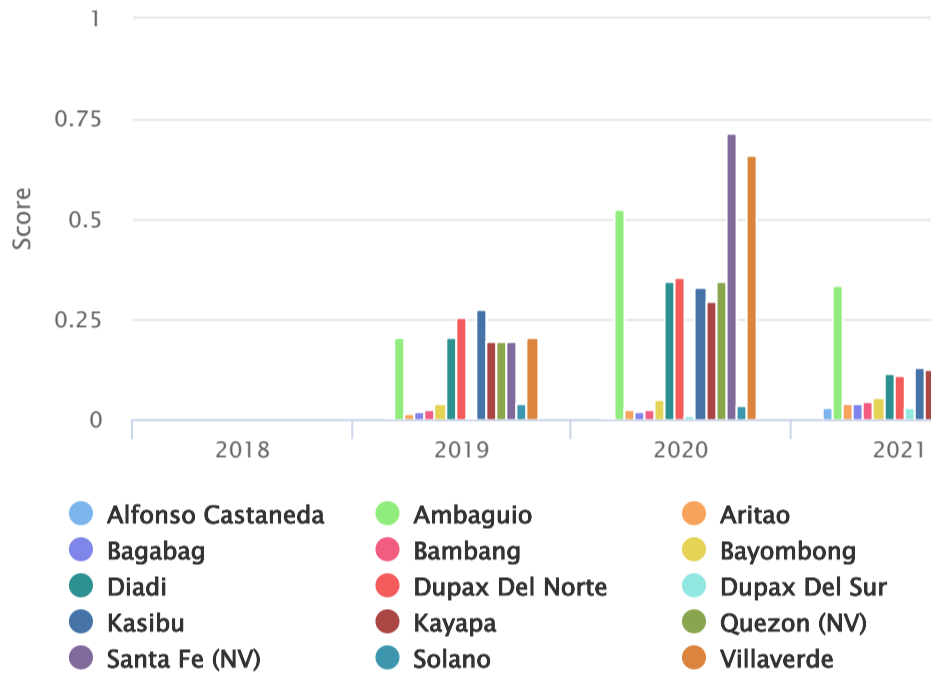

[_ (https://dti.gov.ph)](https://dti.gov.ph)

PROVINCE / LGU	2018	2019	2020	2021
Quezon (NV) (Igu-profile.php?Igu=Quezon (NV))	0.0000	0.0082	0.0220	0.0239
Santa Fe (NV) (Igu-profile.php?Igu=Santa Fe (NV))	0.0000	0.0410	0.0227	0.0298
Solano (Igu-profile.php?Igu=Solano)	0.0000	0.0348	0.1006	0.0231
Villaverde (Igu-profile.php?Igu=Villaverde)	0.0000	0.0405	0.1048	0.1976

PEACE AND ORDER

PROVINCE / LGU	2018	2019	2020	2021
Alfonso Castaneda (Igu-profile.php?Igu=Alfonso Castaneda)	0.0000	0.0048	0.0072	0.0307
Ambaguio (Igu-profile.php?Igu=Ambaguio)	0.0000	0.2074	0.5263	0.3333
Aritao (Igu-profile.php?Igu=Aritao)	0.0000	0.0156	0.0227	0.0390
Bagabag (Igu-profile.php?Igu=Bagabag)	0.0000	0.0180	0.0192	0.0390
Bambang (Igu-profile.php?Igu=Bambang)	0.0000	0.0263	0.0239	0.0449
Bayombong (Igu-profile.php?Igu=Bayombong)	0.0000	0.0395	0.0479	0.0531
Diadi (Igu-profile.php?Igu=Diadi)	0.0000	0.2074	0.3444	0.1170
Dupax Del Norte (Igu-profile.php?Igu=Dupax Del Norte)	0.0000	0.2535	0.3571	0.1108
Dupax Del Sur (Igu-profile.php?Igu=Dupax Del Sur)	0.0000	0.0048	0.0084	0.0283
Kasibu (Igu-profile.php?Igu=Kasibu)	0.0000	0.2765	0.3316	0.1293
Kayapa (Igu-profile.php?Igu=Kayapa)	0.0000	0.1959	0.2934	0.1232
Quezon (NV) (Igu-profile.php?Igu=Quezon (NV))	0.0000	0.1959	0.3444	0.1047
Santa Fe (NV) (Igu-profile.php?Igu=Santa Fe (NV))	0.0000	0.1959	0.7143	0.0985
Solano (Igu-profile.php?Igu=Solano)	0.0000	0.0395	0.0347	0.0649
Villaverde (Igu-profile.php?Igu=Villaverde)	0.0000	0.2074	0.6579	0.3542

EMPLOYED POPULATION