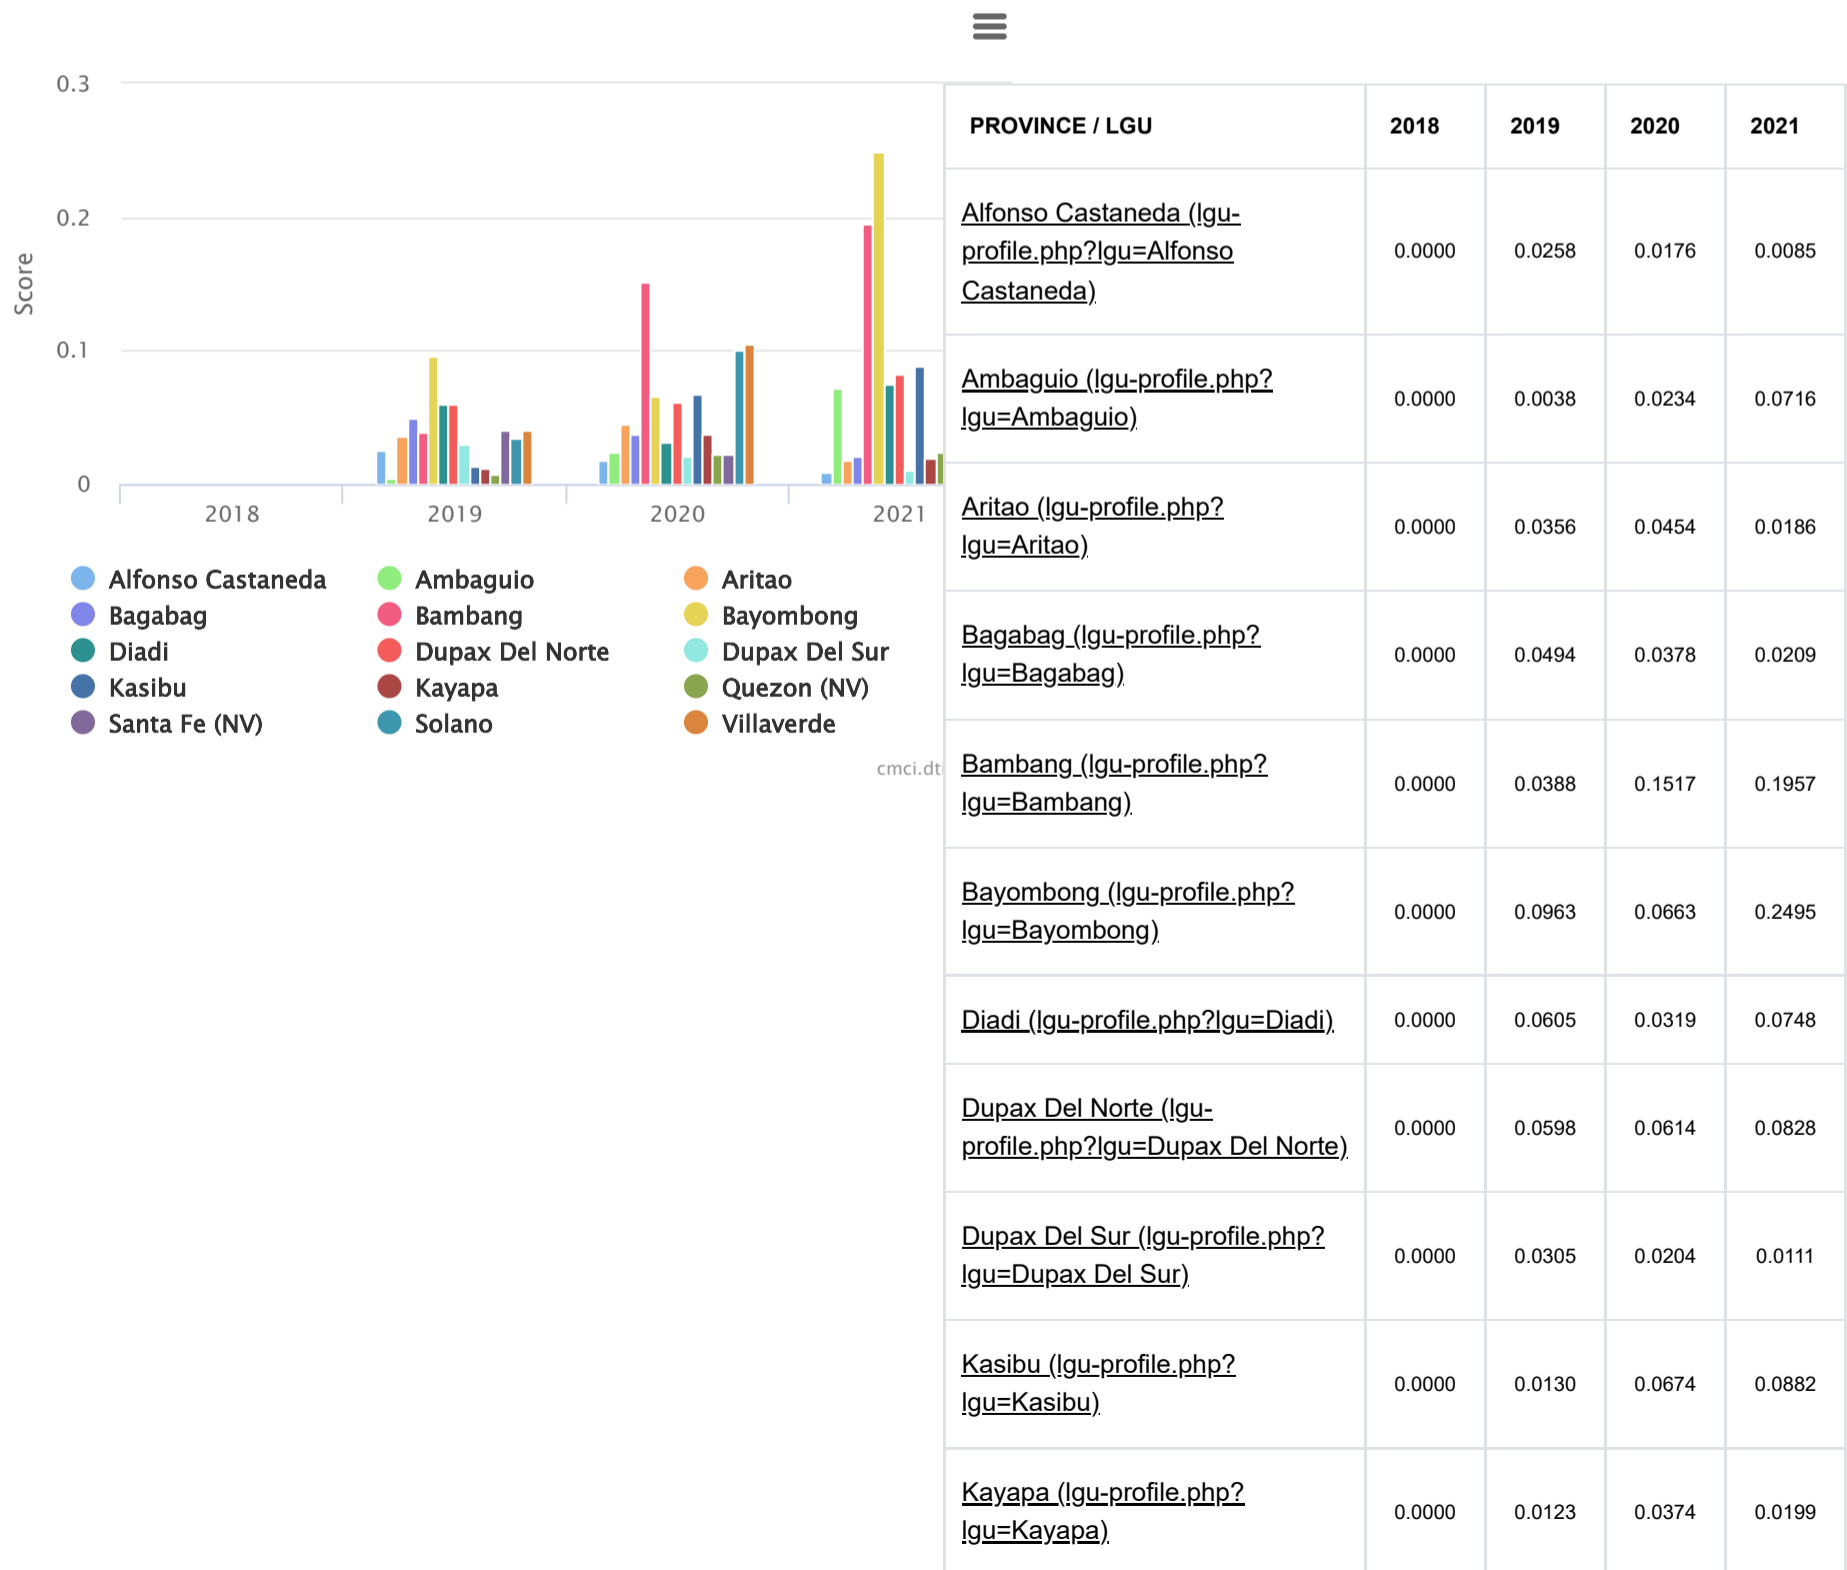

[_ (https://dti.gov.ph)](https://dti.gov.ph)

PROVINCE / LGU	2018	2019	2020	2021
Bayombong (Igu-profile.php?Igu=Bayombong)	0.0000	0.7578	0.9507	0.1364
Diadi (Igu-profile.php?Igu=Diadi)	0.0000	0.4151	0.8565	0.3804
Dupax Del Norte (Igu-profile.php?Igu=Dupax Del Norte)	0.0000	0.3264	0.4537	0.3261
Dupax Del Sur (Igu-profile.php?Igu=Dupax Del Sur)	0.0000	0.2109	0.2100	0.0909
Kasibu (Igu-profile.php?Igu=Kasibu)	0.0000	0.2291	0.2315	0.1087
Kayapa (Igu-profile.php?Igu=Kayapa)	0.0000	0.2291	0.4815	0.3804
Quezon (NV) (Igu-profile.php?Igu=Quezon (NV))	0.0000	0.2291	0.5880	0.0543
Santa Fe (NV) (Igu-profile.php?Igu=Santa Fe (NV))	0.0000	0.2388	0.4815	0.3261
Solano (Igu-profile.php?Igu=Solano)	0.0000	0.1278	0.3108	0.2727
Villaverde (Igu-profile.php?Igu=Villaverde)	0.0000	0.3388	0.6875	0.7143

EDUCATION