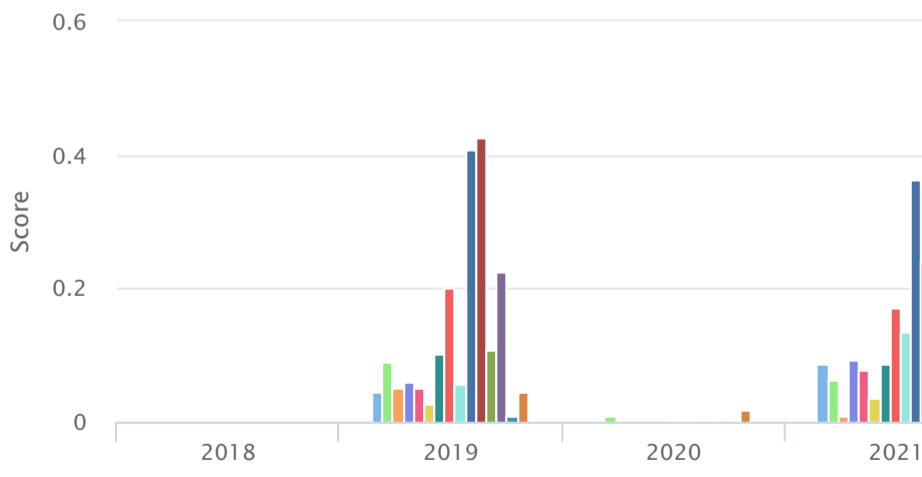

ROAD NETWORK

- Alfonso Castaneda
- Ambaguio
- Aritao
- Bagabag
- Bambang
- Bayombong
- Diadi
- Dupax Del Norte
- Dupax Del Sur
- Kasibu
- Kayapa
- Quezon (NV)
- Santa Fe (NV)
- Solano
- Villaverde

PROVINCE / LGU	2018	2019	2020	2021
Alfonso Castaneda (Igu-profile.php?Igu=Alfonso Castaneda)	0.0000	0.0451	0.0006	0.0857
Ambaguio (Igu-profile.php?Igu=Ambaguio)	0.0000	0.0893	0.0089	0.0624
Aritao (Igu-profile.php?Igu=Aritao)	0.0000	0.0505	0.0010	0.0091
Bagabag (Igu-profile.php?Igu=Bagabag)	0.0000	0.0590	0.0015	0.0921
Bambang (Igu-profile.php?Igu=Bambang)	0.0000	0.0512	0.0005	0.0788

cmci.dti