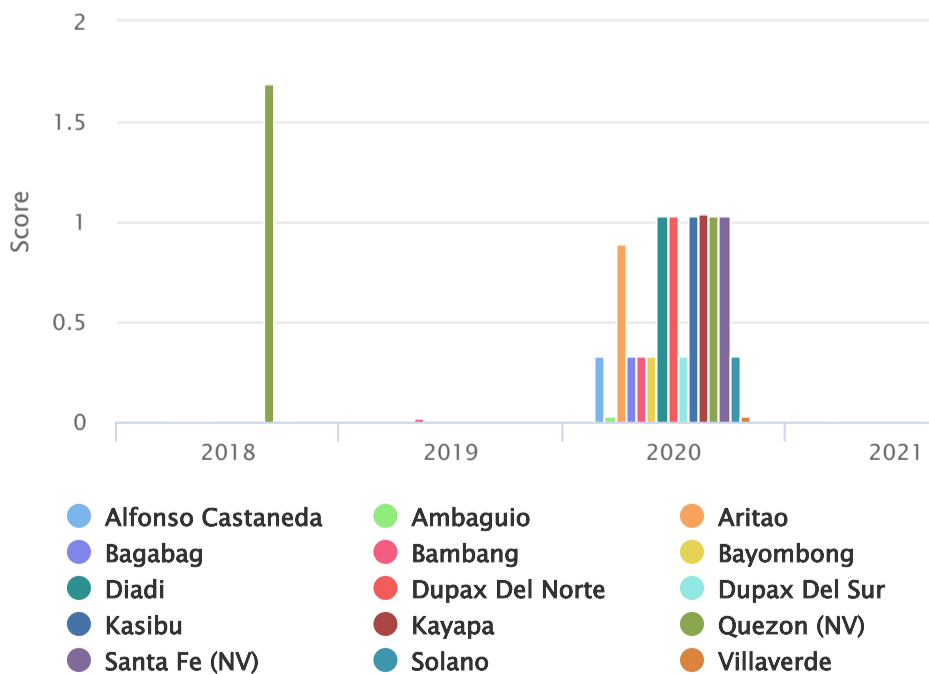

## DISTANCE TO PORTS

(<https://dti.gov.ph>)

PROVINCE / LGU	2018	2019	2020	2021
<a href="#">Alfonso Castaneda (Igu-profile.php?Igu=Alfonso Castaneda)</a>	0.0000	1.9182	1.9875	2.0514
<a href="#">Ambaguio (Igu-profile.php?Igu=Ambaguio)</a>	0.0000	2.0790	2.0438	1.4677
<a href="#">Aritao (Igu-profile.php?Igu=Aritao)</a>	0.0000	2.3833	2.1759	2.2370
<a href="#">Bagabag (Igu-profile.php?Igu=Bagabag)</a>	0.0000	1.6650	1.8981	0.8325
<a href="#">Bambang (Igu-profile.php?Igu=Bambang)</a>	0.0000	2.0748	2.1192	2.0273
<a href="#">Bayombong (Igu-profile.php?Igu=Bayombong)</a>	0.0000	2.4358	1.9113	2.4125
<a href="#">Diadi (Igu-profile.php?Igu=Diadi)</a>	0.0000	1.5921	1.5908	1.1962
<a href="#">Dupax Del Norte (Igu-profile.php?Igu=Dupax Del Norte)</a>	0.0000	1.7465	1.9233	2.3317
<a href="#">Dupax Del Sur (Igu-profile.php?Igu=Dupax Del Sur)</a>	0.0000	1.1876	0.9590	0.0000
<a href="#">Kasibu (Igu-profile.php?Igu=Kasibu)</a>	0.0000	1.4924	2.0053	2.2886
<a href="#">Kayapa (Igu-profile.php?Igu=Kayapa)</a>	0.0000	2.1305	2.0885	2.1639
<a href="#">Quezon (NV) (Igu-profile.php?Igu=Quezon (NV))</a>	0.0000	2.1157	1.5994	1.0856
<a href="#">Santa Fe (NV) (Igu-profile.php?Igu=Santa Fe (NV))</a>	0.0000	1.5904	2.1302	2.2192
<a href="#">Solano (Igu-profile.php?Igu=Solano)</a>	0.0000	1.6595	2.4576	2.4658
<a href="#">Villaverde (Igu-profile.php?Igu=Villaverde)</a>	0.0000	2.1043	2.1854	1.9073

## LOCAL ECONOMY GROWTH

PROVINCE / LGU	2018	2019	2020	2021
<a href="#">Alfonso Castaneda (Igu-profile.php?Igu=Alfonso Castaneda)</a>	0.0000	0.0000	0.3290	0.0017
<a href="#">Ambaguio (Igu-profile.php?Igu=Ambaguio)</a>	0.0000	0.0000	0.0322	0.0093
<a href="#">Aritao (Igu-profile.php?Igu=Aritao)</a>	0.0124	0.0033	0.8912	0.0000
<a href="#">Bagabag (Igu-profile.php?Igu=Bagabag)</a>	0.0145	0.0001	0.3305	0.0000
<a href="#">Bambang (Igu-profile.php?Igu=Bambang)</a>	0.0098	0.0195	0.3292	0.0041