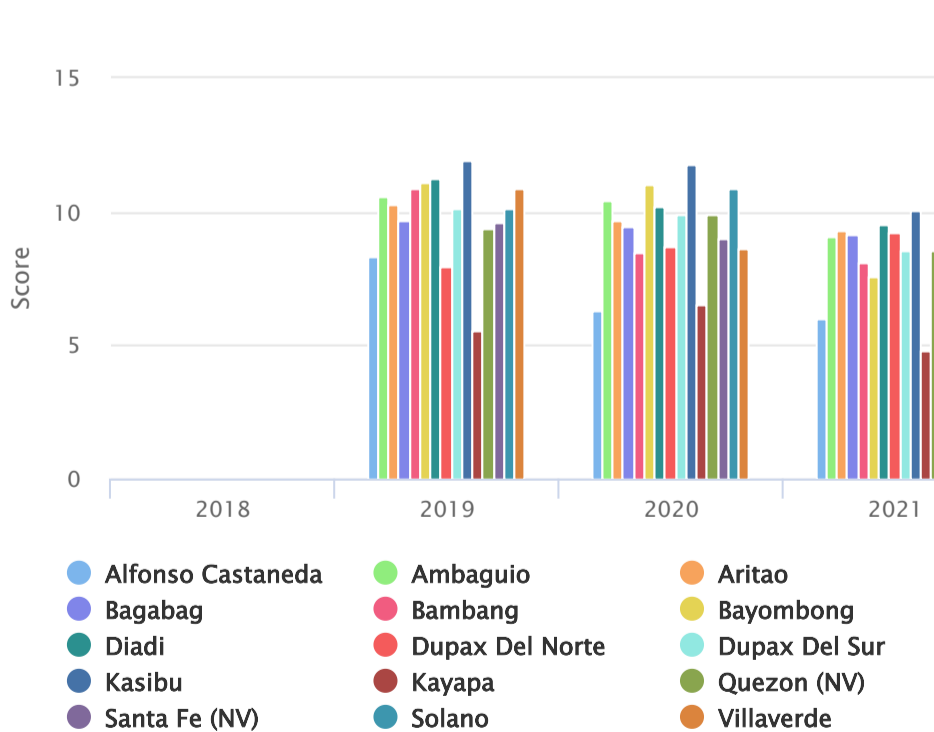

GOVERNMENT EFFICIENCY

- Alfonso Castaneda
- Ambaguio
- Aritao
- Bagabag
- Bambang
- Bayombong
- Diadi
- Dupax Del Norte
- Dupax Del Sur
- Kasibu
- Kayapa
- Quezon (NV)
- Santa Fe (NV)
- Solano
- Villaverde

PROVINCE / LGU	2018	2019	2020	2021
Alfonso Castaneda (Igu-profile.php?Igu=Alfonso Castaneda)	0.0000	8.3372	6.3159	6.0159
Ambaguio (Igu-profile.php?Igu=Ambaguio)	0.0000	10.5510	10.4624	9.1005
Aritao (Igu-profile.php?Igu=Aritao)	0.0000	10.2827	9.6439	9.3004
Bagabag (Igu-profile.php?Igu=Bagabag)	0.0000	9.6415	9.4681	9.1262
Bambang (Igu-profile.php?Igu=Bambang)	0.0000	10.8661	8.4706	8.0722
Bayombong (Igu-profile.php?Igu=Bayombong)	0.0000	11.0963	11.0418	7.5413
Diadi (Igu-profile.php?Igu=Diadi)	0.0000	11.2783	10.1824	9.4977

cmci.dti