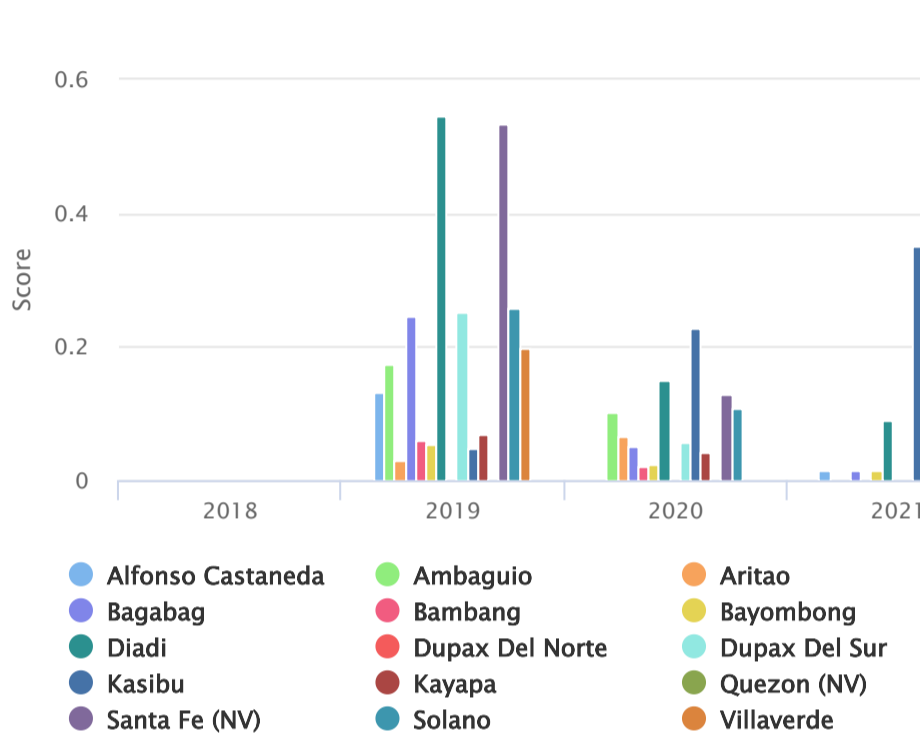

[_ (https://dti.gov.ph)](https://dti.gov.ph)

PROVINCE / LGU	2018	2019	2020	2021
Quezon (NV) (Igu-profile.php?Igu=Quezon (NV))	0.0000	1.9962	1.9929	1.8751
Santa Fe (NV) (Igu-profile.php?Igu=Santa Fe (NV))	0.0000	2.0237	1.9900	1.8751
Solano (Igu-profile.php?Igu=Solano)	0.0000	2.0075	1.9940	1.8755
Villaverde (Igu-profile.php?Igu=Villaverde)	0.0000	2.0220	2.0019	1.8777

RECOGNITION OF PERFORMANCE

PROVINCE / LGU	2018	2019	2020	2021
Alfonso Castaneda (Igu-profile.php?Igu=Alfonso Castaneda)	0.0000	0.1317	0.0000	0.0156
Ambaguio (Igu-profile.php?Igu=Ambaguio)	0.0000	0.1736	0.1012	0.0000
Aritao (Igu-profile.php?Igu=Aritao)	0.0000	0.0298	0.0660	0.0000
Bagabag (Igu-profile.php?Igu=Bagabag)	0.0000	0.2448	0.0505	0.0156
Bambang (Igu-profile.php?Igu=Bambang)	0.0000	0.0595	0.0204	0.0000
Bayombong (Igu-profile.php?Igu=Bayombong)	0.0000	0.0550	0.0253	0.0156
Diadi (Igu-profile.php?Igu=Diadi)	0.0000	0.5453	0.1512	0.0893
Dupax Del Norte (Igu-profile.php?Igu=Dupax Del Norte)	0.0000	0.0000	0.0000	0.0000
Dupax Del Sur (Igu-profile.php?Igu=Dupax Del Sur)	0.0000	0.2507	0.0557	0.0000
Kasibu (Igu-profile.php?Igu=Kasibu)	0.0000	0.0490	0.2292	0.3516
Kayapa (Igu-profile.php?Igu=Kayapa)	0.0000	0.0694	0.0430	0.0000
Quezon (NV) (Igu-profile.php?Igu=Quezon (NV))	0.0000	0.0000	0.0000	0.0000
Santa Fe (NV) (Igu-profile.php?Igu=Santa Fe (NV))	0.0000	0.5351	0.1290	0.0000
Solano (Igu-profile.php?Igu=Solano)	0.0000	0.2588	0.1071	0.0368
Villaverde (Igu-profile.php?Igu=Villaverde)	0.0000	0.1981	0.0001	0.2639

TRANSPORTATION VEHICLES