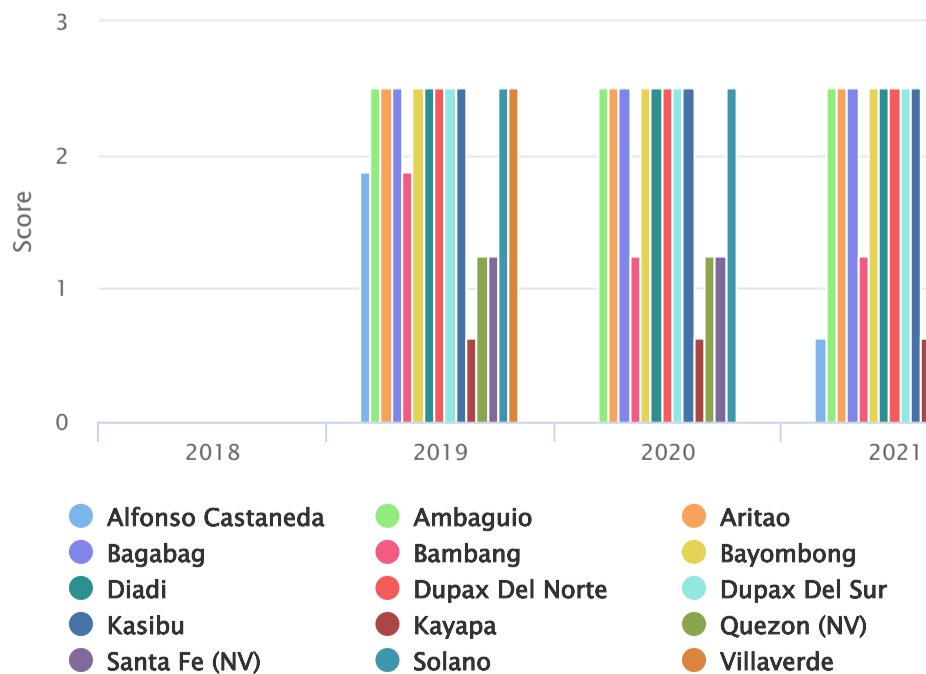

## EMPLOYMENT GENERATION

(<https://dti.gov.ph>)

PROVINCE / LGU	2018	2019	2020	2021
<a href="#">Alfonso Castaneda (Igu-profile.php?Igu=Alfonso Castaneda)</a>	0.0000	0.0137	0.0116	0.0218
<a href="#">Ambaguio (Igu-profile.php?Igu=Ambaguio)</a>	0.0000	0.0545	0.6337	0.4077
<a href="#">Aritao (Igu-profile.php?Igu=Aritao)</a>	0.1089	0.1782	0.1405	0.1458
<a href="#">Bagabag (Igu-profile.php?Igu=Bagabag)</a>	0.0543	0.0372	0.0222	0.0229
<a href="#">Bambang (Igu-profile.php?Igu=Bambang)</a>	0.0000	0.2708	0.1047	0.1020
<a href="#">Bayombong (Igu-profile.php?Igu=Bayombong)</a>	0.2203	0.3917	0.2174	0.2091
<a href="#">Diadi (Igu-profile.php?Igu=Diadi)</a>	0.0000	0.0877	0.0723	0.0897
<a href="#">Dupax Del Norte (Igu-profile.php?Igu=Dupax Del Norte)</a>	0.1367	0.2515	0.1791	0.1856
<a href="#">Dupax Del Sur (Igu-profile.php?Igu=Dupax Del Sur)</a>	0.0000	0.0168	0.0207	0.0235
<a href="#">Kasibu (Igu-profile.php?Igu=Kasibu)</a>	0.0000	0.2001	0.2035	0.2902
<a href="#">Kayapa (Igu-profile.php?Igu=Kayapa)</a>	0.0554	0.2058	0.1422	0.1456
<a href="#">Quezon (NV) (Igu-profile.php?Igu=Quezon (NV))</a>	0.1695	0.5060	0.2991	0.3849
<a href="#">Santa Fe (NV) (Igu-profile.php?Igu=Santa Fe (NV))</a>	0.0638	0.1142	0.0482	0.0753
<a href="#">Solano (Igu-profile.php?Igu=Solano)</a>	0.1604	0.1599	0.1807	0.1636
<a href="#">Villaverde (Igu-profile.php?Igu=Villaverde)</a>	0.0529	0.1177	0.7095	0.2576

## PRESENCE OF INVESTMENT PROMOTION UNIT

PROVINCE / LGU	2018	2019	2020	2021
<a href="#">Alfonso Castaneda (Igu-profile.php?Igu=Alfonso Castaneda)</a>	0.0000	1.8750	0.0000	0.6250
<a href="#">Ambaguio (Igu-profile.php?Igu=Ambaguio)</a>	0.0000	2.5000	2.5000	2.5000
<a href="#">Aritao (Igu-profile.php?Igu=Aritao)</a>	0.0000	2.5000	2.5000	2.5000
<a href="#">Bagabag (Igu-profile.php?Igu=Bagabag)</a>	0.0000	2.5000	2.5000	2.5000
<a href="#">Bambang (Igu-profile.php?Igu=Bambang)</a>	0.0000	1.8750	1.2500	1.2500