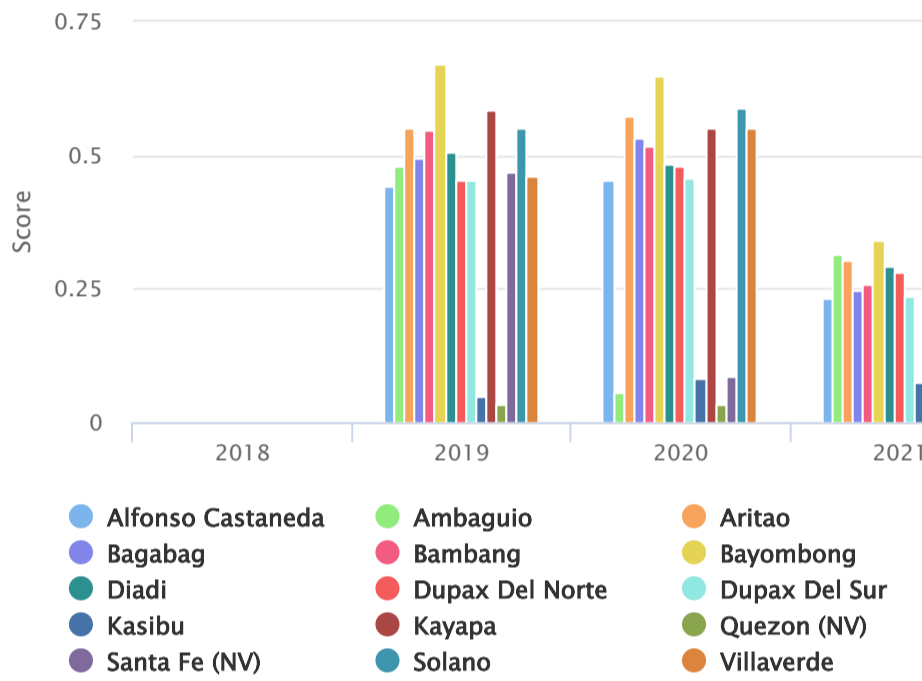

[_ (https://dti.gov.ph)](https://dti.gov.ph)

PROVINCE / LGU	2018	2019	2020	2021
Quezon (NV) (Igu-profile.php?Igu=Quezon (NV))	0.0000	0.0613	0.0737	0.1284
Santa Fe (NV) (Igu-profile.php?Igu=Santa Fe (NV))	0.0000	0.0845	0.0678	0.1256
Solano (Igu-profile.php?Igu=Solano)	0.0000	0.2648	0.1597	0.0191
Villaverde (Igu-profile.php?Igu=Villaverde)	0.0000	0.0523	0.2082	0.2854

EMERGENCY INFRASTRUCTURE

PROVINCE / LGU	2018	2019	2020	2021
Alfonso Castaneda (Igu-profile.php?Igu=Alfonso Castaneda)	0.0000	0.4418	0.4521	0.2307
Ambaguio (Igu-profile.php?Igu=Ambaguio)	0.0000	0.4802	0.0550	0.3163
Aritao (Igu-profile.php?Igu=Aritao)	0.0000	0.5525	0.5746	0.3027
Bagabag (Igu-profile.php?Igu=Bagabag)	0.0000	0.4951	0.5331	0.2462
Bambang (Igu-profile.php?Igu=Bambang)	0.0000	0.5476	0.5183	0.2586
Bayombong (Igu-profile.php?Igu=Bayombong)	0.0000	0.6719	0.6504	0.3418
Diadi (Igu-profile.php?Igu=Diadi)	0.0000	0.5070	0.4827	0.2913
Dupax Del Norte (Igu-profile.php?Igu=Dupax Del Norte)	0.0000	0.4547	0.4790	0.2827
Dupax Del Sur (Igu-profile.php?Igu=Dupax Del Sur)	0.0000	0.4544	0.4580	0.2355
Kasibu (Igu-profile.php?Igu=Kasibu)	0.0000	0.0492	0.0827	0.0737
Kayapa (Igu-profile.php?Igu=Kayapa)	0.0000	0.5834	0.5504	0.2605
Quezon (NV) (Igu-profile.php?Igu=Quezon (NV))	0.0000	0.0320	0.0342	0.0422
Santa Fe (NV) (Igu-profile.php?Igu=Santa Fe (NV))	0.0000	0.4705	0.0880	0.2625
Solano (Igu-profile.php?Igu=Solano)	0.0000	0.5495	0.5883	0.3314
Villaverde (Igu-profile.php?Igu=Villaverde)	0.0000	0.4631	0.5495	0.2769

GETTING BUSINESS PERMITS