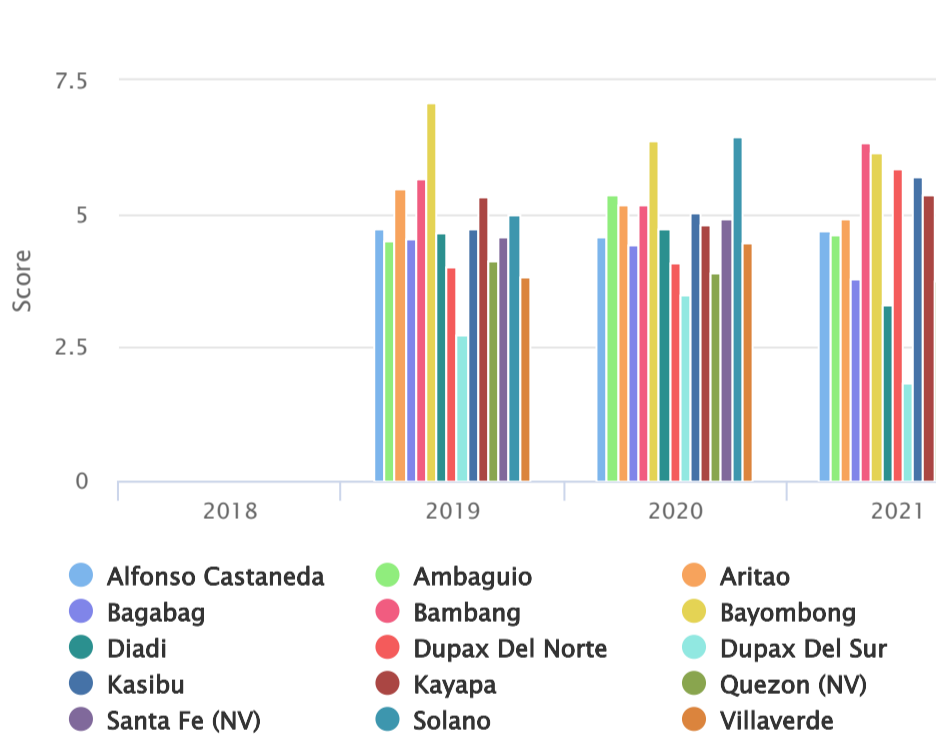

<https://dti.gov.ph>

PROVINCE / LGU	2018	2019	2020	2021
Dupax Del Norte (Igu-profile.php?Igu=Dupax Del Norte)	0.0000	7.9369	8.6760	9.2035
Dupax Del Sur (Igu-profile.php?Igu=Dupax Del Sur)	0.0000	10.1155	9.9237	8.5382
Kasibu (Igu-profile.php?Igu=Kasibu)	0.0000	11.9485	11.7582	10.0809
Kayapa (Igu-profile.php?Igu=Kayapa)	0.0000	5.5159	6.5215	4.8171
Quezon (NV) (Igu-profile.php?Igu=Quezon (NV))	0.0000	9.3633	9.8655	8.5445
Santa Fe (NV) (Igu-profile.php?Igu=Santa Fe (NV))	0.0000	9.6180	8.9667	6.7761
Solano (Igu-profile.php?Igu=Solano)	0.0000	10.1405	10.9106	9.3826
Villaverde (Igu-profile.php?Igu=Villaverde)	0.0000	10.8844	8.6007	9.8843

INFRASTRUCTURE

PROVINCE / LGU	2018	2019	2020	2021
Alfonso Castaneda (Igu-profile.php?Igu=Alfonso Castaneda)	0.0000	4.7281	4.5836	4.6747
Ambaguio (Igu-profile.php?Igu=Ambaguio)	0.0000	4.4836	5.3586	4.6271
Aritao (Igu-profile.php?Igu=Aritao)	0.0000	5.4768	5.1859	4.9311
Bagabag (Igu-profile.php?Igu=Bagabag)	0.0000	4.5235	4.4393	3.8051
Bambang (Igu-profile.php?Igu=Bambang)	0.0000	5.6589	5.1699	6.3479
Bayombong (Igu-profile.php?Igu=Bayombong)	0.0000	7.0698	6.3868	6.1353
Diadi (Igu-profile.php?Igu=Diadi)	0.0000	4.6536	4.7128	3.3134
Dupax Del Norte (Igu-profile.php?Igu=Dupax Del Norte)	0.0000	4.0098	4.0845	5.8599
Dupax Del Sur (Igu-profile.php?Igu=Dupax Del Sur)	0.0000	2.7274	3.4906	1.8322
Kasibu (Igu-profile.php?Igu=Kasibu)	0.0000	4.7322	5.0350	5.7140
Kayapa (Igu-profile.php?Igu=Kayapa)	0.0000	5.3124	4.7983	5.3504
Quezon (NV) (Igu-profile.php?Igu=Quezon (NV))	0.0000	4.1127	3.8822	3.7656