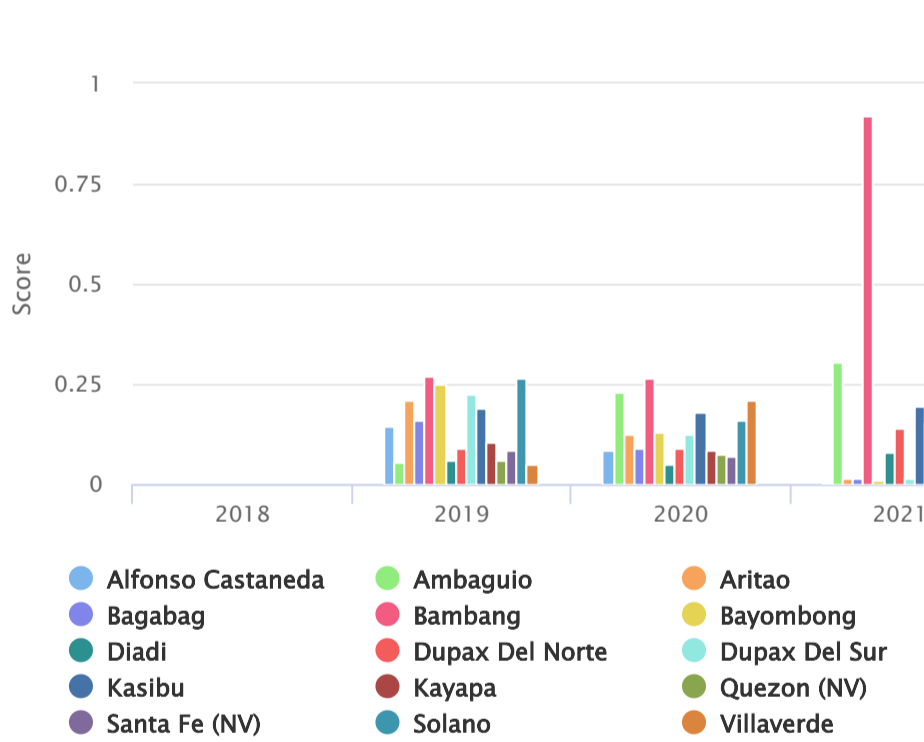

[_ (https://dti.gov.ph)](https://dti.gov.ph)

PROVINCE / LGU	2018	2019	2020	2021
Bayombong (Igu-profile.php?Igu=Bayombong)	0.0000	2.0500	2.1591	1.1310
Diadi (Igu-profile.php?Igu=Diadi)	0.0000	2.4994	2.5000	2.4286
Dupax Del Norte (Igu-profile.php?Igu=Dupax Del Norte)	0.0000	0.0000	0.9286	2.4643
Dupax Del Sur (Igu-profile.php?Igu=Dupax Del Sur)	0.0000	2.3500	2.3864	2.2024
Kasibu (Igu-profile.php?Igu=Kasibu)	0.0000	2.4981	2.5000	2.4286
Kayapa (Igu-profile.php?Igu=Kayapa)	0.0000	0.0000	0.9286	0.0000
Quezon (NV) (Igu-profile.php?Igu=Quezon (NV))	0.0000	2.4994	2.5000	2.4286
Santa Fe (NV) (Igu-profile.php?Igu=Santa Fe (NV))	0.0000	2.4994	2.4643	2.4643
Solano (Igu-profile.php?Igu=Solano)	0.0000	2.4500	2.5000	2.3810
Villaverde (Igu-profile.php?Igu=Villaverde)	0.0000	2.4994	2.5000	2.3214

LGU INVESTMENT

PROVINCE / LGU	2018	2019	2020	2021
Alfonso Castaneda (Igu-profile.php?Igu=Alfonso Castaneda)	0.0000	0.1436	0.0843	0.0050
Ambaguio (Igu-profile.php?Igu=Ambaguio)	0.0000	0.0548	0.2297	0.3040
Aritao (Igu-profile.php?Igu=Aritao)	0.0000	0.2075	0.1234	0.0139
Bagabag (Igu-profile.php?Igu=Bagabag)	0.0000	0.1613	0.0912	0.0139
Bambang (Igu-profile.php?Igu=Bambang)	0.0000	0.2714	0.2669	0.9205
Bayombong (Igu-profile.php?Igu=Bayombong)	0.0000	0.2479	0.1304	0.0111
Diadi (Igu-profile.php?Igu=Diadi)	0.0000	0.0619	0.0476	0.0785
Dupax Del Norte (Igu-profile.php?Igu=Dupax Del Norte)	0.0000	0.0924	0.0894	0.1378
Dupax Del Sur (Igu-profile.php?Igu=Dupax Del Sur)	0.0000	0.2255	0.1231	0.0173
Kasibu (Igu-profile.php?Igu=Kasibu)	0.0000	0.1893	0.1789	0.1958
Kayapa (Igu-profile.php?Igu=Kayapa)	0.0000	0.1045	0.0838	0.1538