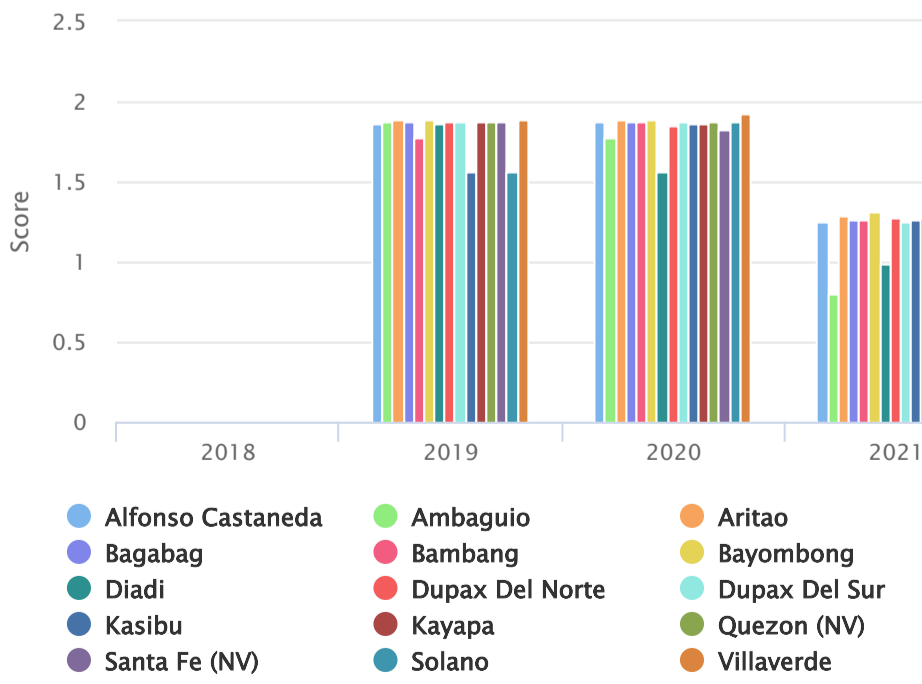

UTILITIES

PROVINCE / LGU	2018	2019	2020	2021
Alfonso Castaneda (Igu-profile.php?Igu=Alfonso Castaneda)	0.0000	1.8615	1.8728	1.2484
Ambaguio (Igu-profile.php?Igu=Ambaguio)	0.0000	1.8721	1.7727	0.8037
Aritao (Igu-profile.php?Igu=Aritao)	0.0000	1.8825	1.8835	1.2862
Bagabag (Igu-profile.php?Igu=Bagabag)	0.0000	1.8798	1.8777	1.2620
Bambang (Igu-profile.php?Igu=Bambang)	0.0000	1.7782	1.8772	1.2649