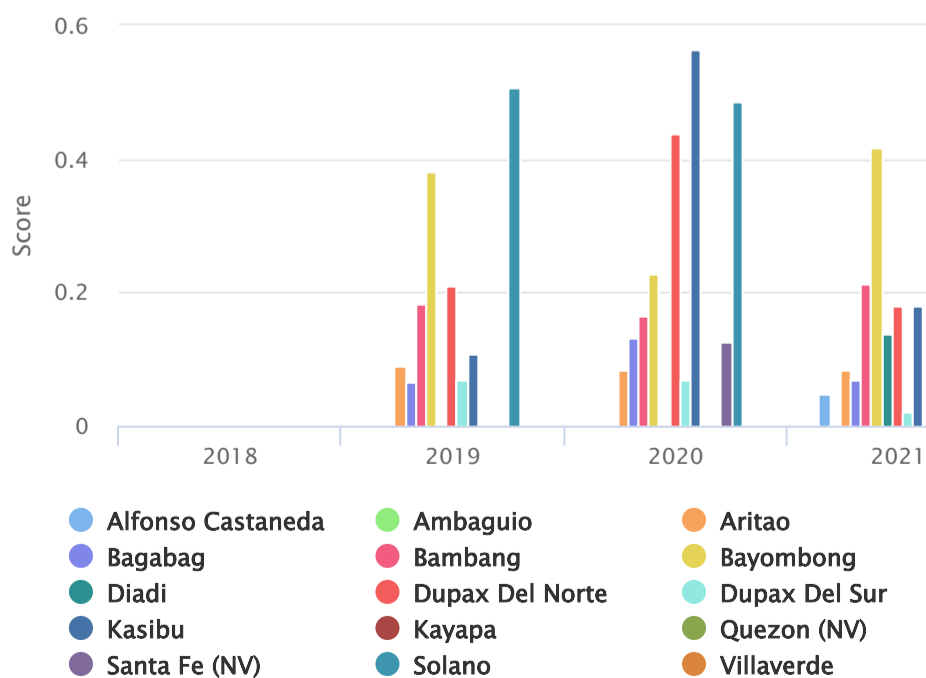

## FINANCIAL TECHNOLOGY CAPACITY

PROVINCE / LGU	2018	2019	2020	2021
<a href="#">Alfonso Castaneda (Igu-profile.php?Igu=Alfonso Castaneda)</a>	0.0000	0.0000	0.0000	0.0481
<a href="#">Ambaguio (Igu-profile.php?Igu=Ambaguio)</a>	0.0000	0.0000	0.0000	0.0000
<a href="#">Aritao (Igu-profile.php?Igu=Aritao)</a>	0.0000	0.0887	0.0826	0.0826
<a href="#">Bagabag (Igu-profile.php?Igu=Bagabag)</a>	0.0000	0.0671	0.1307	0.0676
<a href="#">Bambang (Igu-profile.php?Igu=Bambang)</a>	0.0000	0.1824	0.1653	0.2133