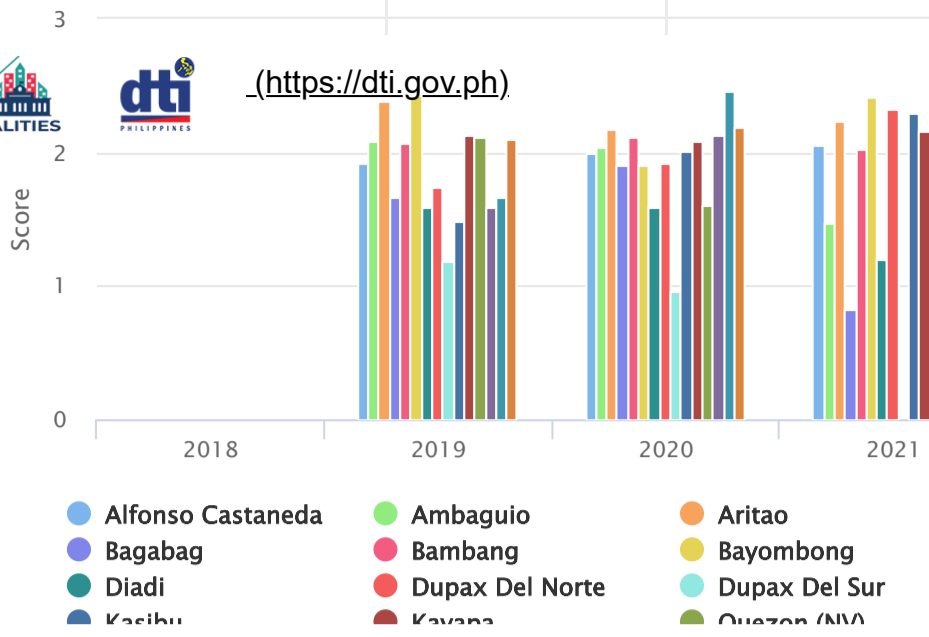

(<https://dti.gov.ph>)

PROVINCE / LGU	2018	2019	2020	2021
Alfonso Castaneda (Igu-profile.php?Igu=Alfonso Castaneda)	0.0000	1.9182	1.9875	2.0514
Ambaguio (Igu-profile.php?Igu=Ambaguio)	0.0000	2.0790	2.0438	1.4677
Aritao (Igu-profile.php?Igu=Aritao)	0.0000	2.3833	2.1759	2.2370
Bagabag (Igu-profile.php?Igu=Bagabag)	0.0000	1.6650	1.8981	0.8325
Bambang (Igu-profile.php?Igu=Bambang)	0.0000	2.0748	2.1192	2.0273
Bayombong (Igu-profile.php?Igu=Bayombong)	0.0000	2.4358	1.9113	2.4125
Diadi (Igu-profile.php?Igu=Diadi)	0.0000	1.5921	1.5908	1.1962
Dupax Del Norte (Igu-profile.php?Igu=Dupax Del Norte)	0.0000	1.7465	1.9233	2.3317
Dupax Del Sur (Igu-profile.php?Igu=Dupax Del Sur)	0.0000	1.1876	0.9590	0.0000
Kasibu (Igu-profile.php?Igu=Kasibu)	0.0000	1.4924	2.0053	2.2886
Kayapa (Igu-profile.php?Igu=Kayapa)	0.0000	2.1305	2.0885	2.1639
Quezon (NV) (Igu-profile.php?Igu=Quezon (NV))	0.0000	2.1157	1.5994	1.0856
Santa Fe (NV) (Igu-profile.php?Igu=Santa Fe (NV))	0.0000	1.5904	2.1302	2.2192
Solano (Igu-profile.php?Igu=Solano)	0.0000	1.6595	2.4576	2.4658
Villaverde (Igu-profile.php?Igu=Villaverde)	0.0000	2.1043	2.1854	1.9073