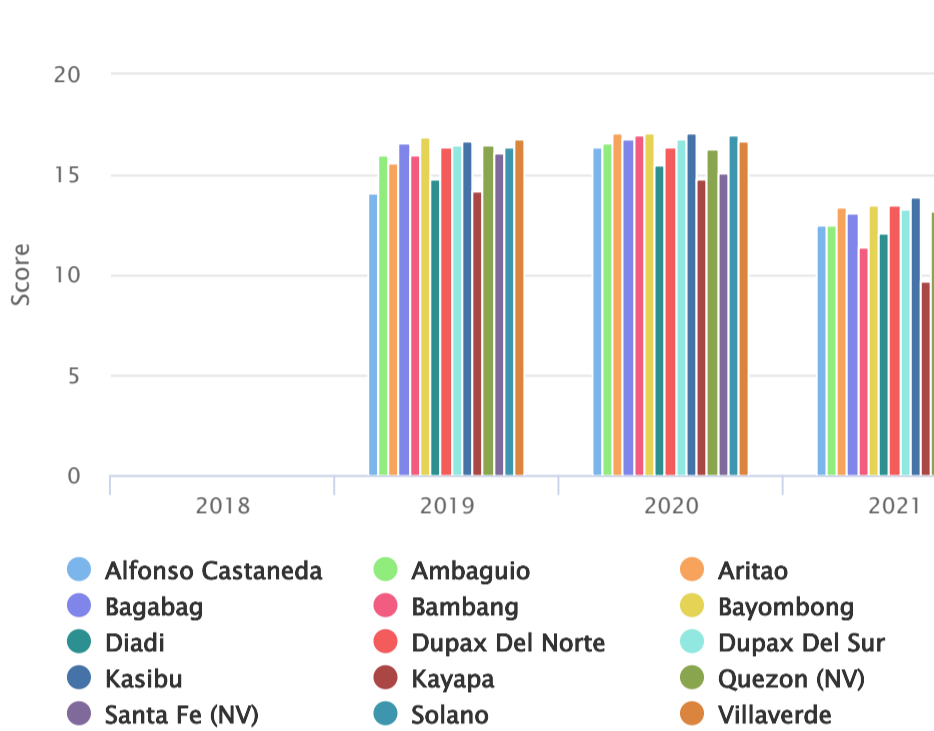

<https://dti.gov.ph>

PROVINCE / LGU	2018	2019	2020	2021
Santa Fe (NV) (Igu-profile.php?Igu=Santa Fe (NV))	0.0000	4.5760	4.9281	5.3541
Solano (Igu-profile.php?Igu=Solano)	0.0000	4.9777	6.4630	6.3444
Villaverde (Igu-profile.php?Igu=Villaverde)	0.0000	3.8298	4.4470	4.6868

RESILIENCY

PROVINCE / LGU	2018	2019	2020	2021
Alfonso Castaneda (Igu-profile.php?Igu=Alfonso Castaneda)	0.0000	14.1010	16.3992	12.5106
Ambaguio (Igu-profile.php?Igu=Ambaguio)	0.0000	15.9976	16.6147	12.4821
Aritao (Igu-profile.php?Igu=Aritao)	0.0000	15.6316	17.0621	13.4211
Bagabag (Igu-profile.php?Igu=Bagabag)	0.0000	16.5653	16.7724	13.1459
Bambang (Igu-profile.php?Igu=Bambang)	0.0000	15.9670	17.0486	11.4051
Bayombong (Igu-profile.php?Igu=Bayombong)	0.0000	16.9127	17.1263	13.5014
Diadi (Igu-profile.php?Igu=Diadi)	0.0000	14.8448	15.5424	12.1328
Dupax Del Norte (Igu-profile.php?Igu=Dupax Del Norte)	0.0000	16.3926	16.3586	13.4830
Dupax Del Sur (Igu-profile.php?Igu=Dupax Del Sur)	0.0000	16.5283	16.7586	13.3054
Kasibu (Igu-profile.php?Igu=Kasibu)	0.0000	16.7035	17.1315	13.8621
Kayapa (Igu-profile.php?Igu=Kayapa)	0.0000	14.1691	14.7879	9.6995
Quezon (NV) (Igu-profile.php?Igu=Quezon (NV))	0.0000	16.5291	16.3045	13.2059
Santa Fe (NV) (Igu-profile.php?Igu=Santa Fe (NV))	0.0000	16.1079	15.0684	9.6492
Solano (Igu-profile.php?Igu=Solano)	0.0000	16.3757	17.0258	13.0336
Villaverde (Igu-profile.php?Igu=Villaverde)	0.0000	16.8451	16.7041	12.5385

LOCAL ECONOMY SIZE

PROVINCE / LGU	2018	2019	2020	2021