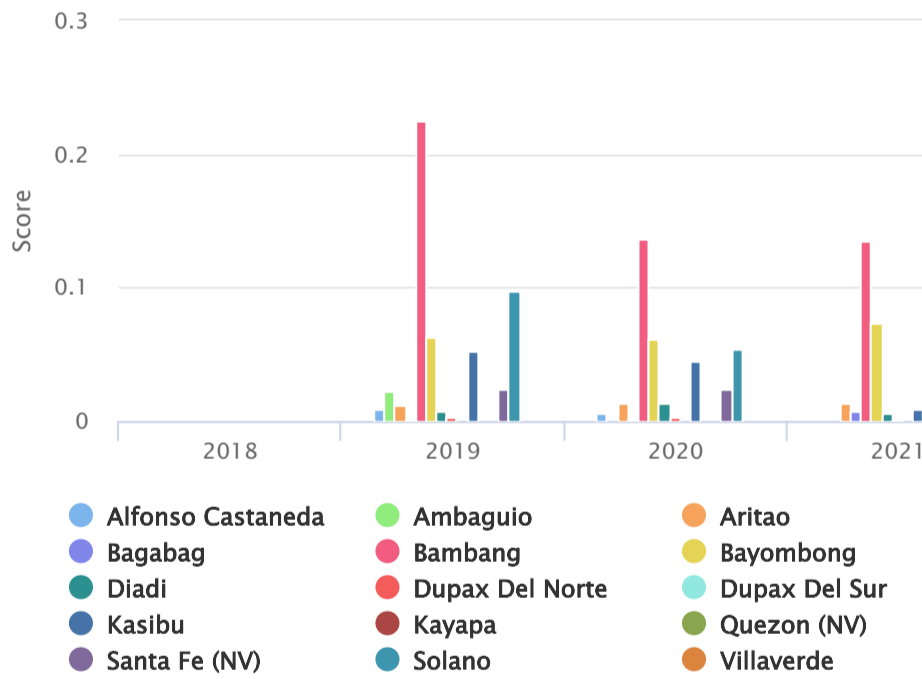

[_ (https://dti.gov.ph)](https://dti.gov.ph)

PROVINCE / LGU	2018	2019	2020	2021
Bayombong (Igu-profile.php?Igu=Bayombong)	0.0000	1.8861	1.8901	1.3146
Diadi (Igu-profile.php?Igu=Diadi)	0.0000	1.8637	1.5621	0.9930
Dupax Del Norte (Igu-profile.php?Igu=Dupax Del Norte)	0.0000	1.8689	1.8470	1.2740
Dupax Del Sur (Igu-profile.php?Igu=Dupax Del Sur)	0.0000	1.8783	1.8777	1.2511
Kasibu (Igu-profile.php?Igu=Kasibu)	0.0000	1.5596	1.8615	1.2580
Kayapa (Igu-profile.php?Igu=Kayapa)	0.0000	1.8802	1.8663	1.2721
Quezon (NV) (Igu-profile.php?Igu=Quezon (NV))	0.0000	1.8781	1.8743	1.2605
Santa Fe (NV) (Igu-profile.php?Igu=Santa Fe (NV))	0.0000	1.8697	1.8261	1.2591
Solano (Igu-profile.php?Igu=Solano)	0.0000	1.5675	1.8788	1.2625
Villaverde (Igu-profile.php?Igu=Villaverde)	0.0000	1.8846	1.9199	1.3158

ACCOMMODATION CAPACITY

PROVINCE / LGU	2018	2019	2020	2021
Alfonso Castaneda (Igu-profile.php?Igu=Alfonso Castaneda)	0.0000	0.0085	0.0058	0.0000
Ambaguio (Igu-profile.php?Igu=Ambaguio)	0.0000	0.0224	0.0000	0.0000
Aritao (Igu-profile.php?Igu=Aritao)	0.0000	0.0126	0.0138	0.0137
Bagabag (Igu-profile.php?Igu=Bagabag)	0.0000	0.0013	0.0008	0.0075
Bambang (Igu-profile.php?Igu=Bambang)	0.0000	0.2251	0.1361	0.1349
Bayombong (Igu-profile.php?Igu=Bayombong)	0.0000	0.0631	0.0621	0.0738
Diadi (Igu-profile.php?Igu=Diadi)	0.0000	0.0075	0.0136	0.0066
Dupax Del Norte (Igu-profile.php?Igu=Dupax Del Norte)	0.0000	0.0023	0.0031	0.0019
Dupax Del Sur (Igu-profile.php?Igu=Dupax Del Sur)	0.0000	0.0000	0.0000	0.0000
Kasibu (Igu-profile.php?Igu=Kasibu)	0.0000	0.0530	0.0445	0.0096
Kayapa (Igu-profile.php?Igu=Kayapa)	0.0000	0.0000	0.0000	0.0000