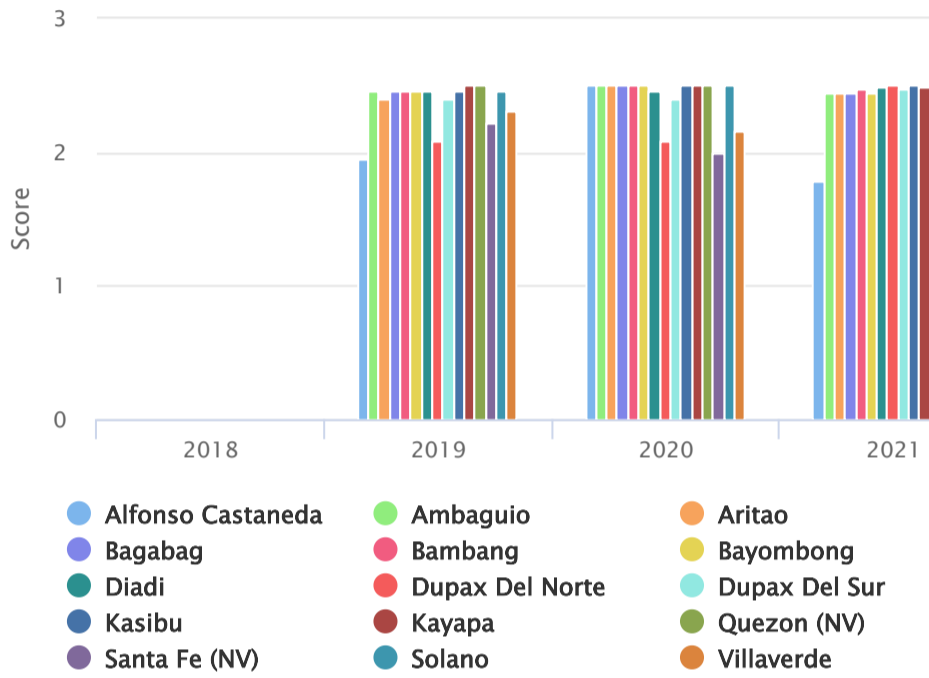

[_ (https://dti.gov.ph)](https://dti.gov.ph)

PROVINCE / LGU	2018	2019	2020	2021
Quezon (NV) (Igu-profile.php?Igu=Quezon (NV))	0.0000	2.4615	2.2949	2.4714
Santa Fe (NV) (Igu-profile.php?Igu=Santa Fe (NV))	0.0000	1.7949	1.4872	2.5000
Solano (Igu-profile.php?Igu=Solano)	0.0000	2.2821	2.2821	2.0682
Villaverde (Igu-profile.php?Igu=Villaverde)	0.0000	2.3846	1.8784	1.5000

DISASTER RISK REDUCTION PLAN

PROVINCE / LGU	2018	2019	2020	2021
Alfonso Castaneda (Igu-profile.php?Igu=Alfonso Castaneda)	0.0000	1.9444	2.5000	1.7895
Ambaguio (Igu-profile.php?Igu=Ambaguio)	0.0000	2.4537	2.5000	2.4524
Aritao (Igu-profile.php?Igu=Aritao)	0.0000	2.4074	2.5000	2.4474
Bagabag (Igu-profile.php?Igu=Bagabag)	0.0000	2.4537	2.5000	2.4474
Bambang (Igu-profile.php?Igu=Bambang)	0.0000	2.4537	2.5000	2.4737
Bayombong (Igu-profile.php?Igu=Bayombong)	0.0000	2.4537	2.5000	2.4474
Diadi (Igu-profile.php?Igu=Diadi)	0.0000	2.4537	2.4537	2.4853
Dupax Del Norte (Igu-profile.php?Igu=Dupax Del Norte)	0.0000	2.0833	2.0833	2.5000
Dupax Del Sur (Igu-profile.php?Igu=Dupax Del Sur)	0.0000	2.4074	2.4074	2.4737
Kasibu (Igu-profile.php?Igu=Kasibu)	0.0000	2.4537	2.5000	2.5000
Kayapa (Igu-profile.php?Igu=Kayapa)	0.0000	2.5000	2.5000	2.4853
Quezon (NV) (Igu-profile.php?Igu=Quezon (NV))	0.0000	2.5000	2.5000	2.4853
Santa Fe (NV) (Igu-profile.php?Igu=Santa Fe (NV))	0.0000	2.2222	1.9907	2.5000
Solano (Igu-profile.php?Igu=Solano)	0.0000	2.4537	2.5000	2.4474
Villaverde (Igu-profile.php?Igu=Villaverde)	0.0000	2.3148	2.1667	2.4524

DISTANCE TO PORTS