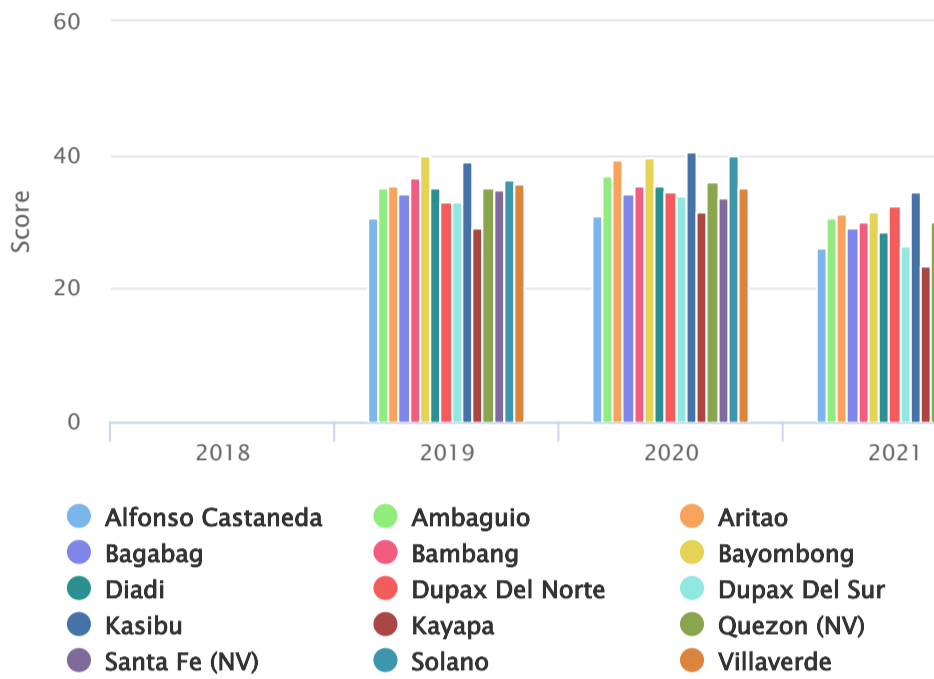

Display Charts

By Pillar/Indicator

Chart Type

Columns

## OVERALL SCORE

PROVINCE / LGU	2018	2019	2020	2021
<a href="#">Alfonso Castaneda (Igu-profile.php?Igu=Alfonso Castaneda)</a>	0.0000	30.5205	30.8119	26.0727
<a href="#">Ambaguio (Igu-profile.php?Igu=Ambaguio)</a>	0.0000	35.0462	36.9618	30.6027
<a href="#">Aritao (Igu-profile.php?Igu=Aritao)</a>	0.0000	35.4456	39.4071	31.3401
<a href="#">Bagabag (Igu-profile.php?Igu=Bagabag)</a>	0.0000	34.1607	34.3081	29.1219
<a href="#">Bambang (Igu-profile.php?Igu=Bambang)</a>	0.0000	36.6399	35.3490	29.8541
<a href="#">Bayombong (Igu-profile.php?Igu=Bayombong)</a>	0.0000	39.7725	39.7414	31.5364
<a href="#">Diadi (Igu-profile.php?Igu=Diadi)</a>	0.0000	35.1722	35.3983	28.5768
<a href="#">Dupax Del Norte (Igu-profile.php?Igu=Dupax Del Norte)</a>	0.0000	33.0188	34.5042	32.4460
<a href="#">Dupax Del Sur (Igu-profile.php?Igu=Dupax Del Sur)</a>	0.0000	32.8667	33.9878	26.3912
<a href="#">Kasibu (Igu-profile.php?Igu=Kasibu)</a>	0.0000	39.1274	40.6156	34.6465
<a href="#">Kayapa (Igu-profile.php?Igu=Kayapa)</a>	0.0000	29.1384	31.4003	23.3442
<a href="#">Quezon (NV) (Igu-profile.php?Igu=Quezon (NV))</a>	0.0000	35.1674	36.1402	29.9633
<a href="#">Santa Fe (NV) (Igu-profile.php?Igu=Santa Fe (NV))</a>	0.0000	34.8663	33.7187	24.9746
<a href="#">Solano (Igu-profile.php?Igu=Solano)</a>	0.0000	36.2528	39.8629	33.5181
<a href="#">Villaverde (Igu-profile.php?Igu=Villaverde)</a>	0.0000	35.6287	34.9820	31.2910