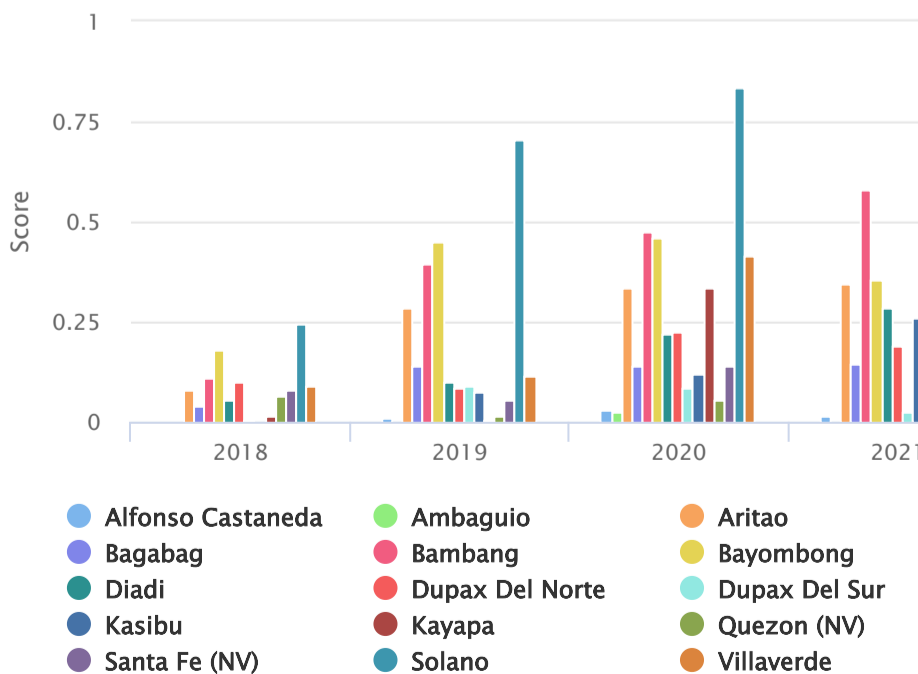

FINANCIAL DEEPENING

PROVINCE / LGU	2018	2019	2020	2021
Alfonso Castaneda (Igu-profile.php?Igu=Alfonso Castaneda)	0.0018	0.0115	0.0307	0.0136
Ambaguio (Igu-profile.php?Igu=Ambaguio)	0.0000	0.0000	0.0231	0.0000
Aritao (Igu-profile.php?Igu=Aritao)	0.0792	0.2839	0.3358	0.3427
Bagabag (Igu-profile.php?Igu=Bagabag)	0.0387	0.1417	0.1387	0.1444
Bambang (Igu-profile.php?Igu=Bambang)	0.1105	0.3933	0.4773	0.5810

cmci.dti