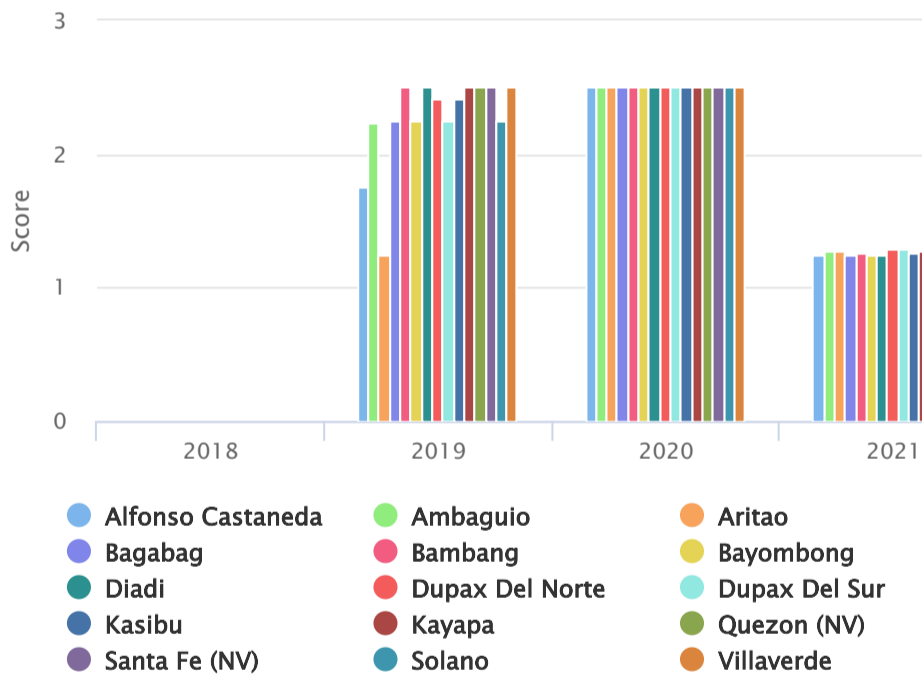

[_ (https://dti.gov.ph)](https://dti.gov.ph)

PROVINCE / LGU	2018	2019	2020	2021
Bayombong (Igu-profile.php?Igu=Bayombong)	0.0109	0.0021	0.3298	0.0036
Diadi (Igu-profile.php?Igu=Diadi)	0.0000	0.0000	1.0253	0.0025
Dupax Del Norte (Igu-profile.php?Igu=Dupax Del Norte)	0.0023	0.0027	1.0258	0.0013
Dupax Del Sur (Igu-profile.php?Igu=Dupax Del Sur)	0.0000	0.0000	0.3310	0.0024
Kasibu (Igu-profile.php?Igu=Kasibu)	0.0000	0.0000	1.0262	0.0012
Kayapa (Igu-profile.php?Igu=Kayapa)	0.0000	0.0000	1.0384	0.0051
Quezon (NV) (Igu-profile.php?Igu=Quezon (NV))	1.6887	0.0042	1.0258	0.0010
Santa Fe (NV) (Igu-profile.php?Igu=Santa Fe (NV))	0.0016	0.0016	1.0272	0.0006
Solano (Igu-profile.php?Igu=Solano)	0.0081	0.0028	0.3297	0.0026
Villaverde (Igu-profile.php?Igu=Villaverde)	0.0022	0.0006	0.0316	0.0085

ANNUAL DISASTER DRILL

PROVINCE / LGU	2018	2019	2020	2021
Alfonso Castaneda (Igu-profile.php?Igu=Alfonso Castaneda)	0.0000	1.7500	2.5000	1.2500
Ambaguio (Igu-profile.php?Igu=Ambaguio)	0.0000	2.2321	2.5000	1.2675
Aritao (Igu-profile.php?Igu=Aritao)	0.0000	1.2500	2.5000	1.2750
Bagabag (Igu-profile.php?Igu=Bagabag)	0.0000	2.2500	2.5000	1.2500
Bambang (Igu-profile.php?Igu=Bambang)	0.0000	2.5000	2.5000	1.2625
Bayombong (Igu-profile.php?Igu=Bayombong)	0.0000	2.2500	2.5000	1.2500
Diadi (Igu-profile.php?Igu=Diadi)	0.0000	2.5000	2.5000	1.2500
Dupax Del Norte (Igu-profile.php?Igu=Dupax Del Norte)	0.0000	2.4107	2.5000	1.2829
Dupax Del Sur (Igu-profile.php?Igu=Dupax Del Sur)	0.0000	2.2500	2.5000	1.2917
Kasibu (Igu-profile.php?Igu=Kasibu)	0.0000	2.4107	2.5000	1.2582
Kayapa (Igu-profile.php?Igu=Kayapa)	0.0000	2.5000	2.5000	1.2747