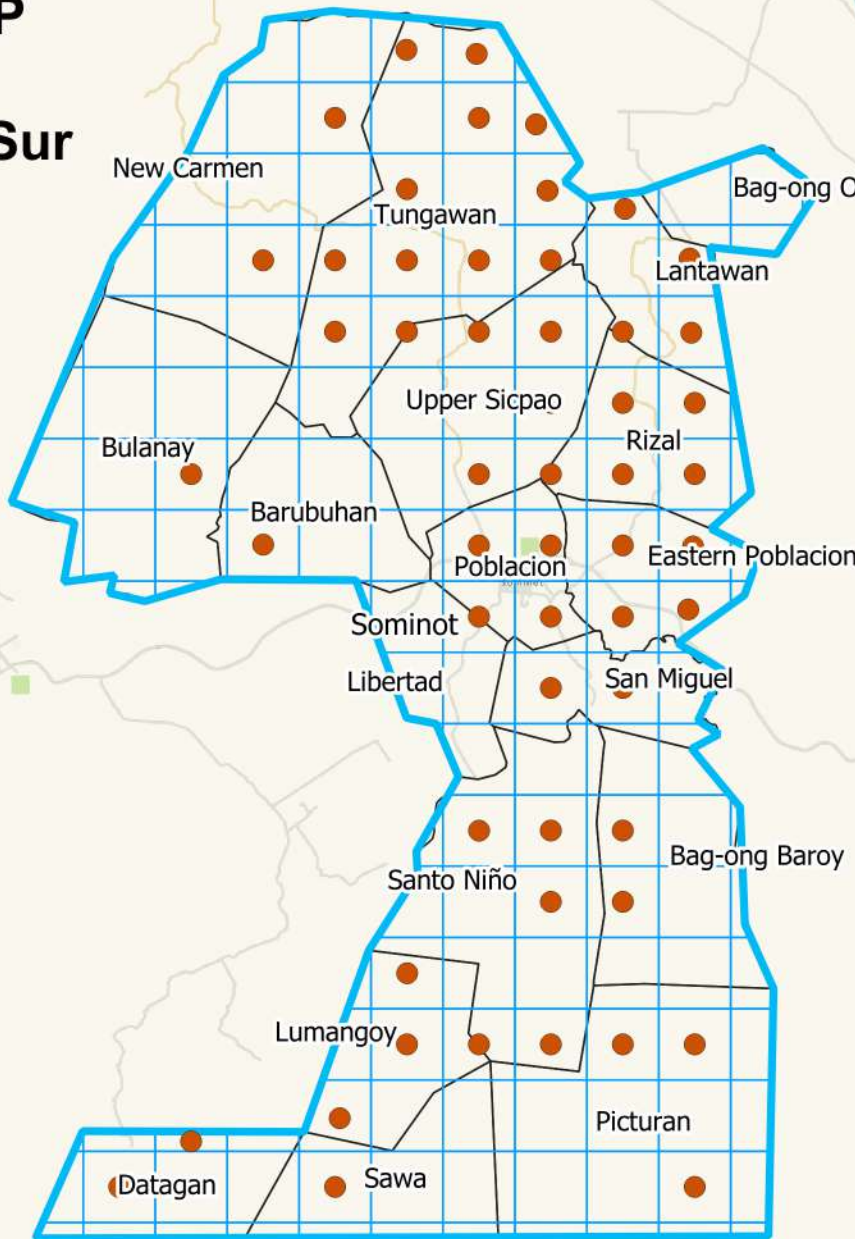

7°57'0"

**LEGEND:**

- COCONUT

123°15'0"

123°18'0"

123°21'0"

123°24'0"

123°27'0"