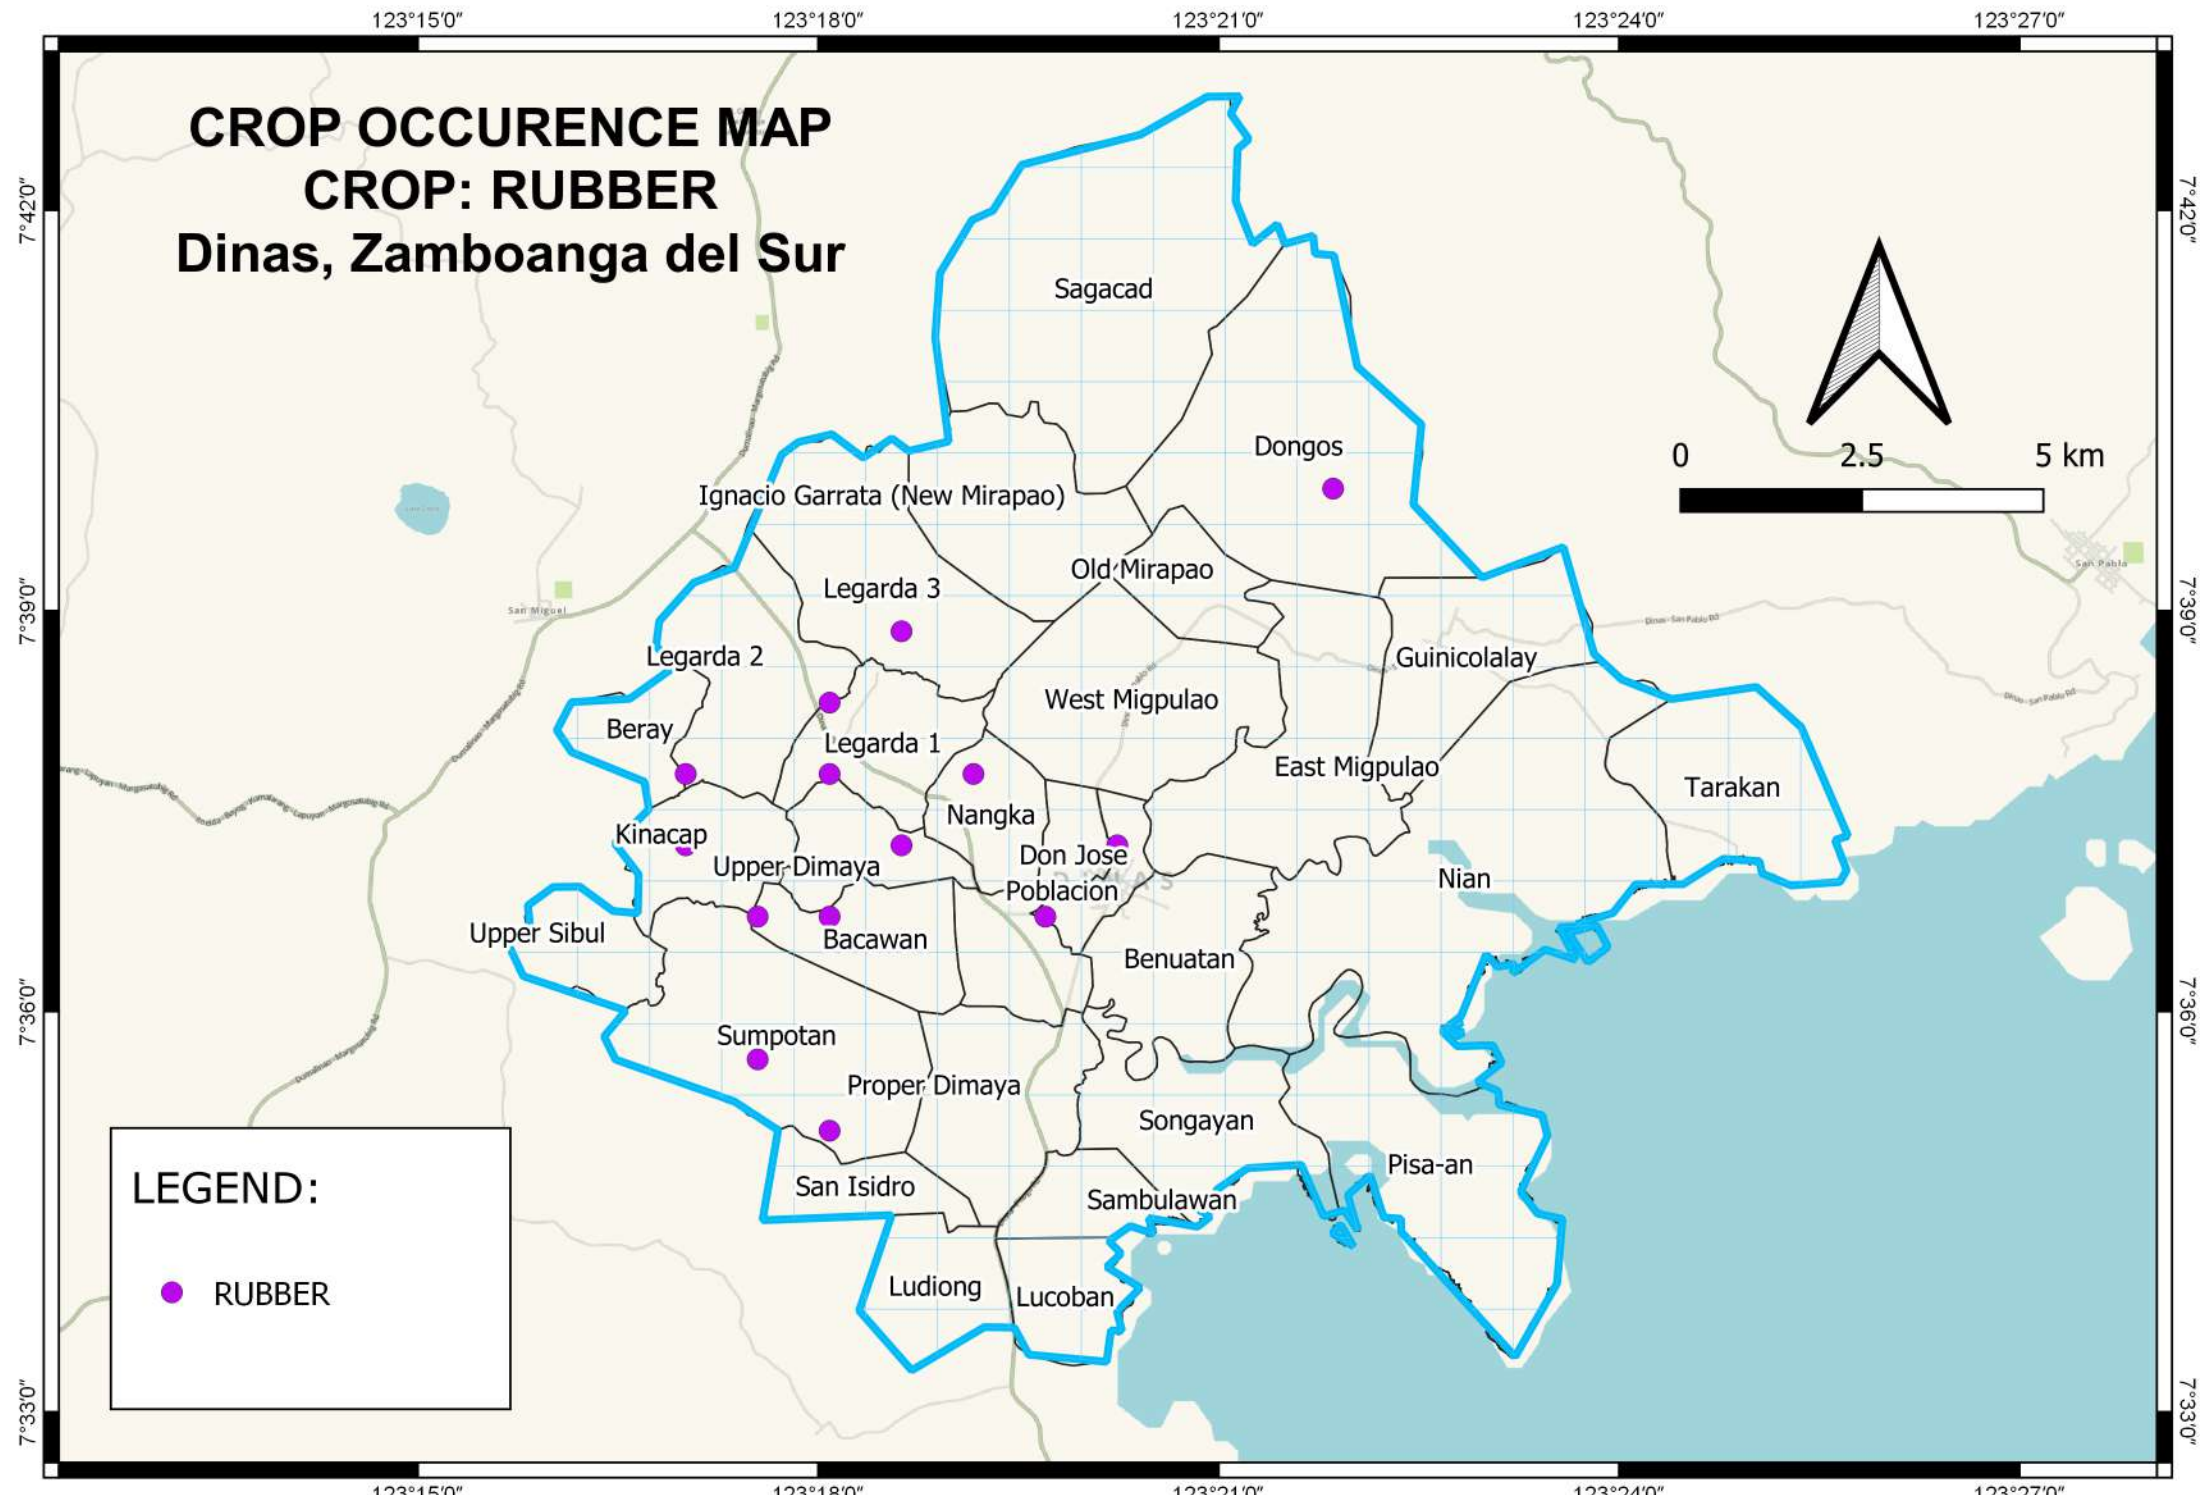

CROP OCCURENCE MAP

CROP: RUBBER

Dinas, Zamboanga del Sur

LEGEND:

● RUBBER