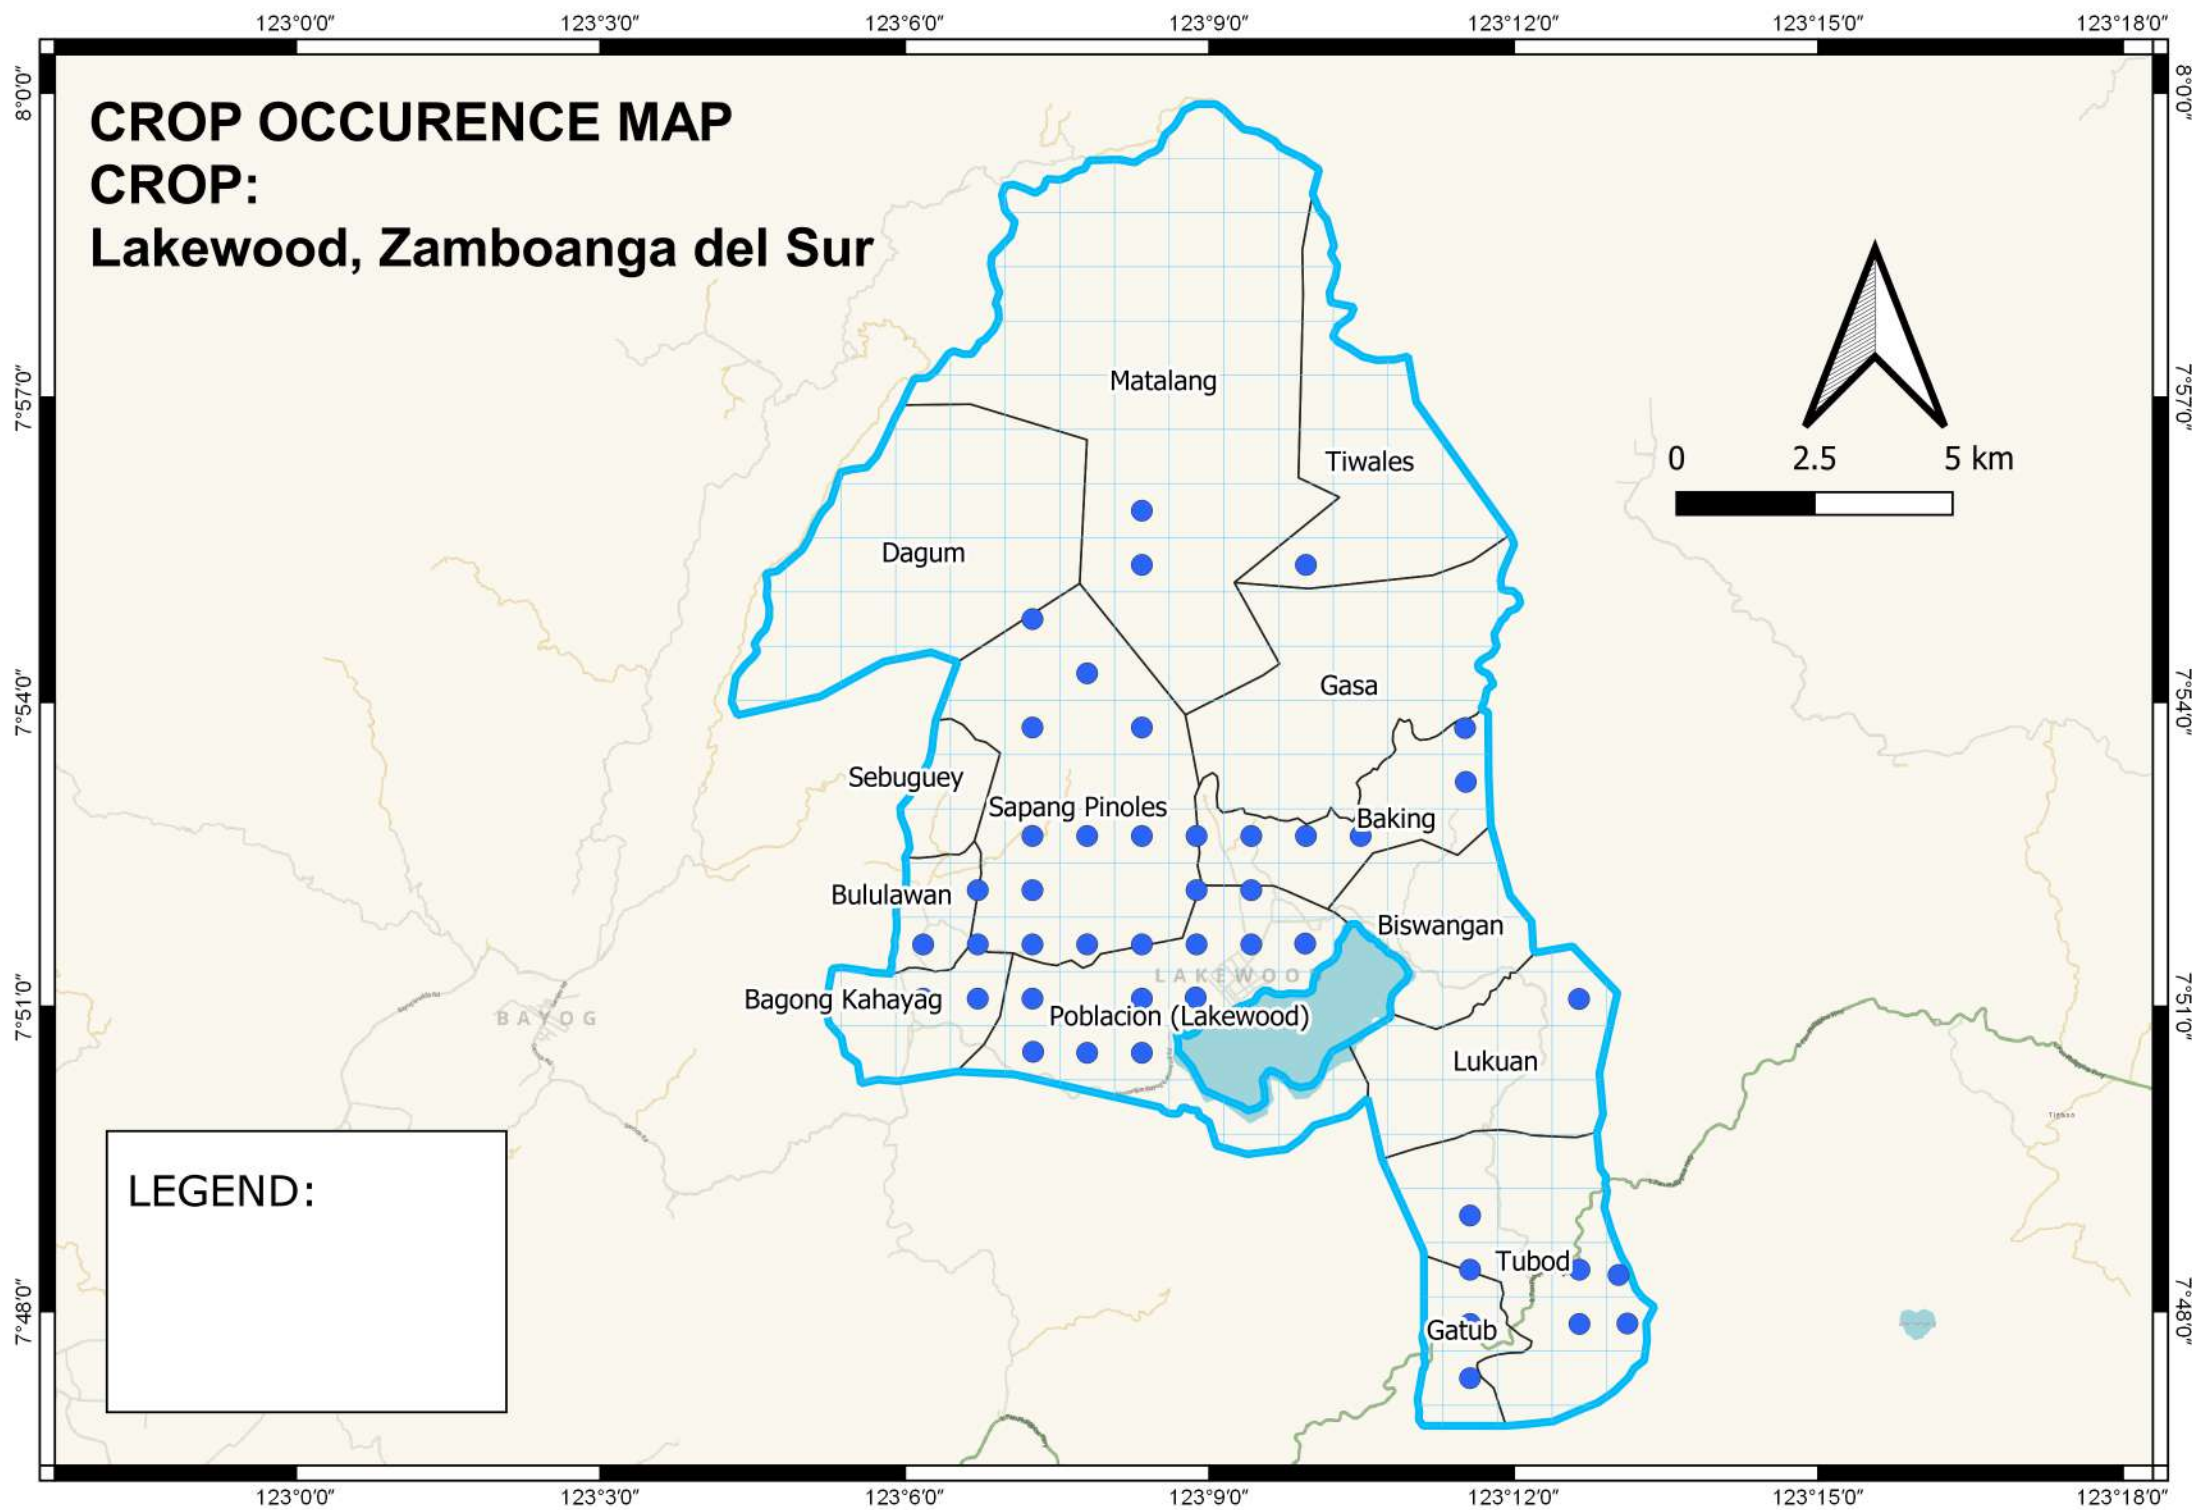

CROP OCCURENCE MAP

CROP: Lakewood, Zamboanga del Sur