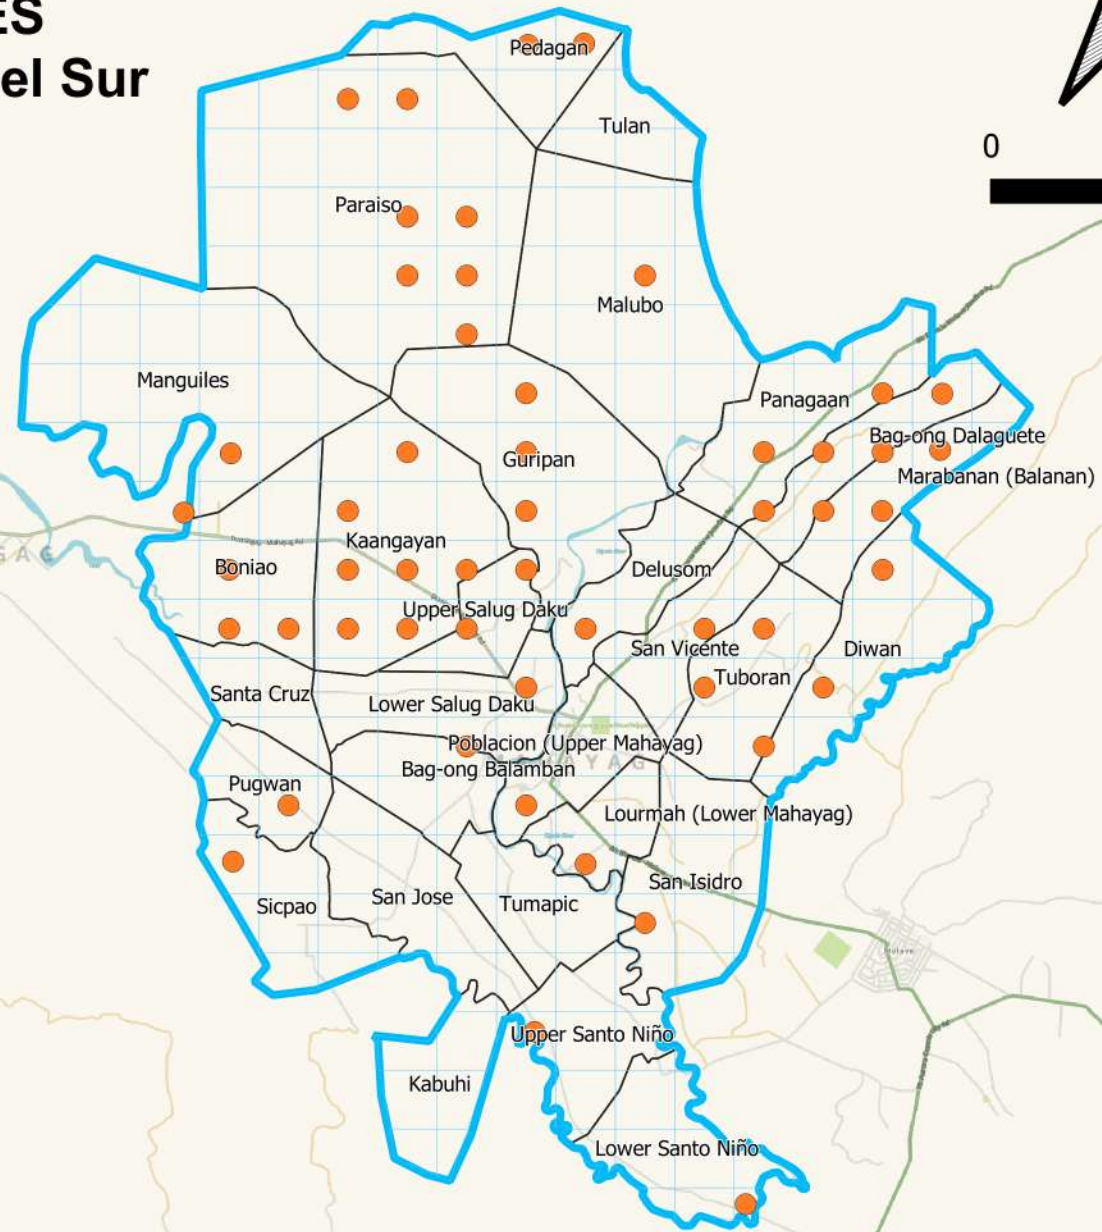

LEGEND:

- VEGETABLES