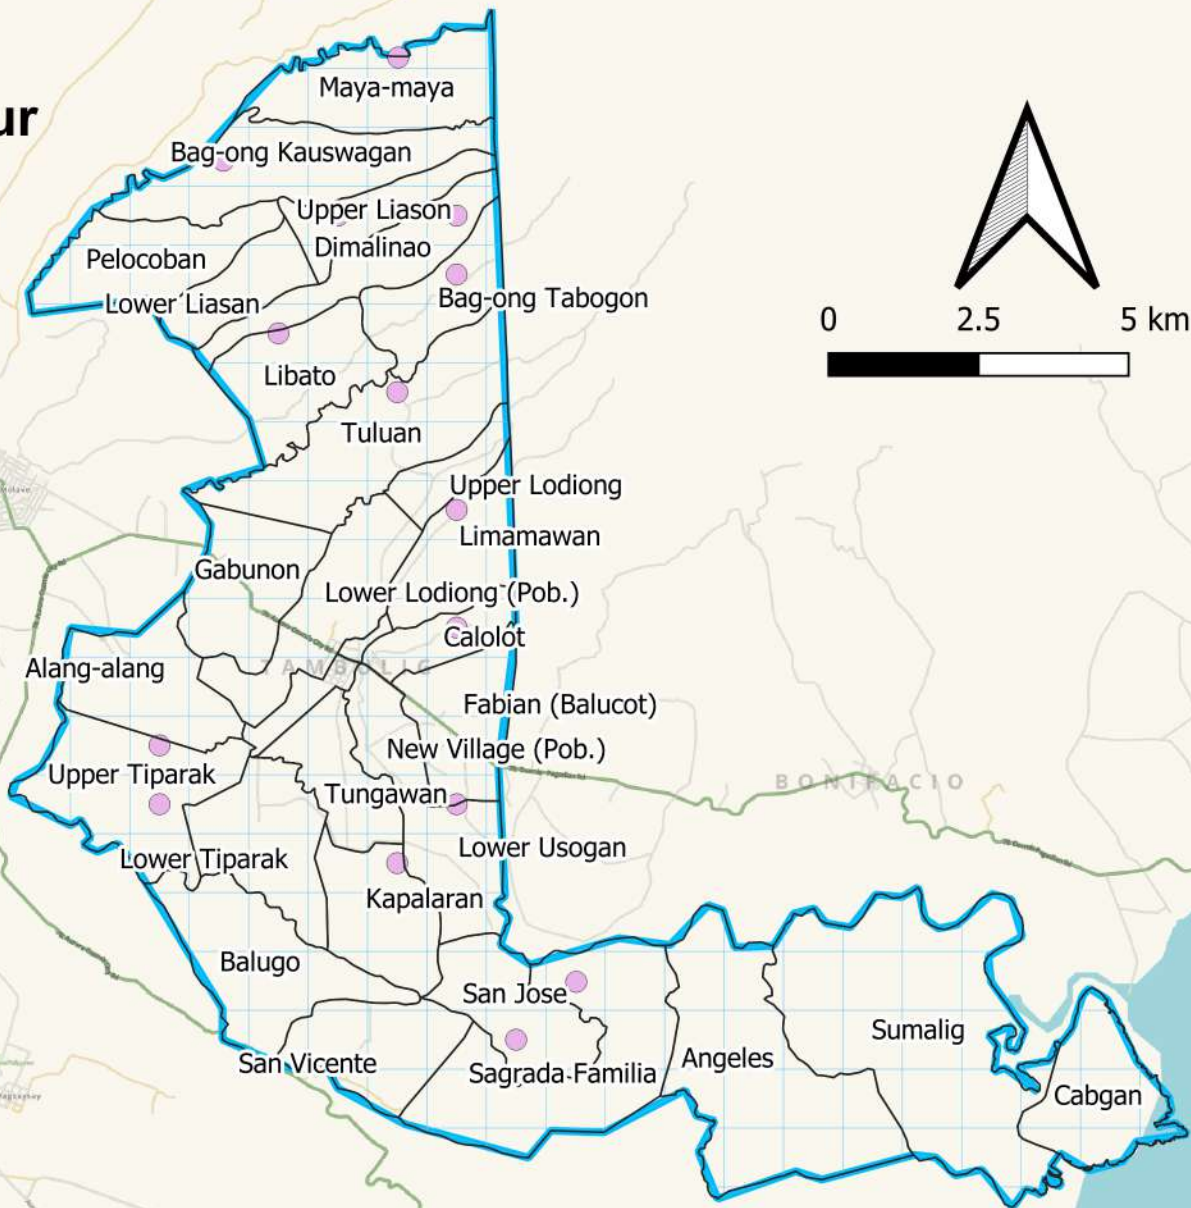

8°50'0"

**LEGEND:**

- FRUIT TREES

123°24'0"

123°27'0"

123°30'0"

123°33'0"

123°36'0"