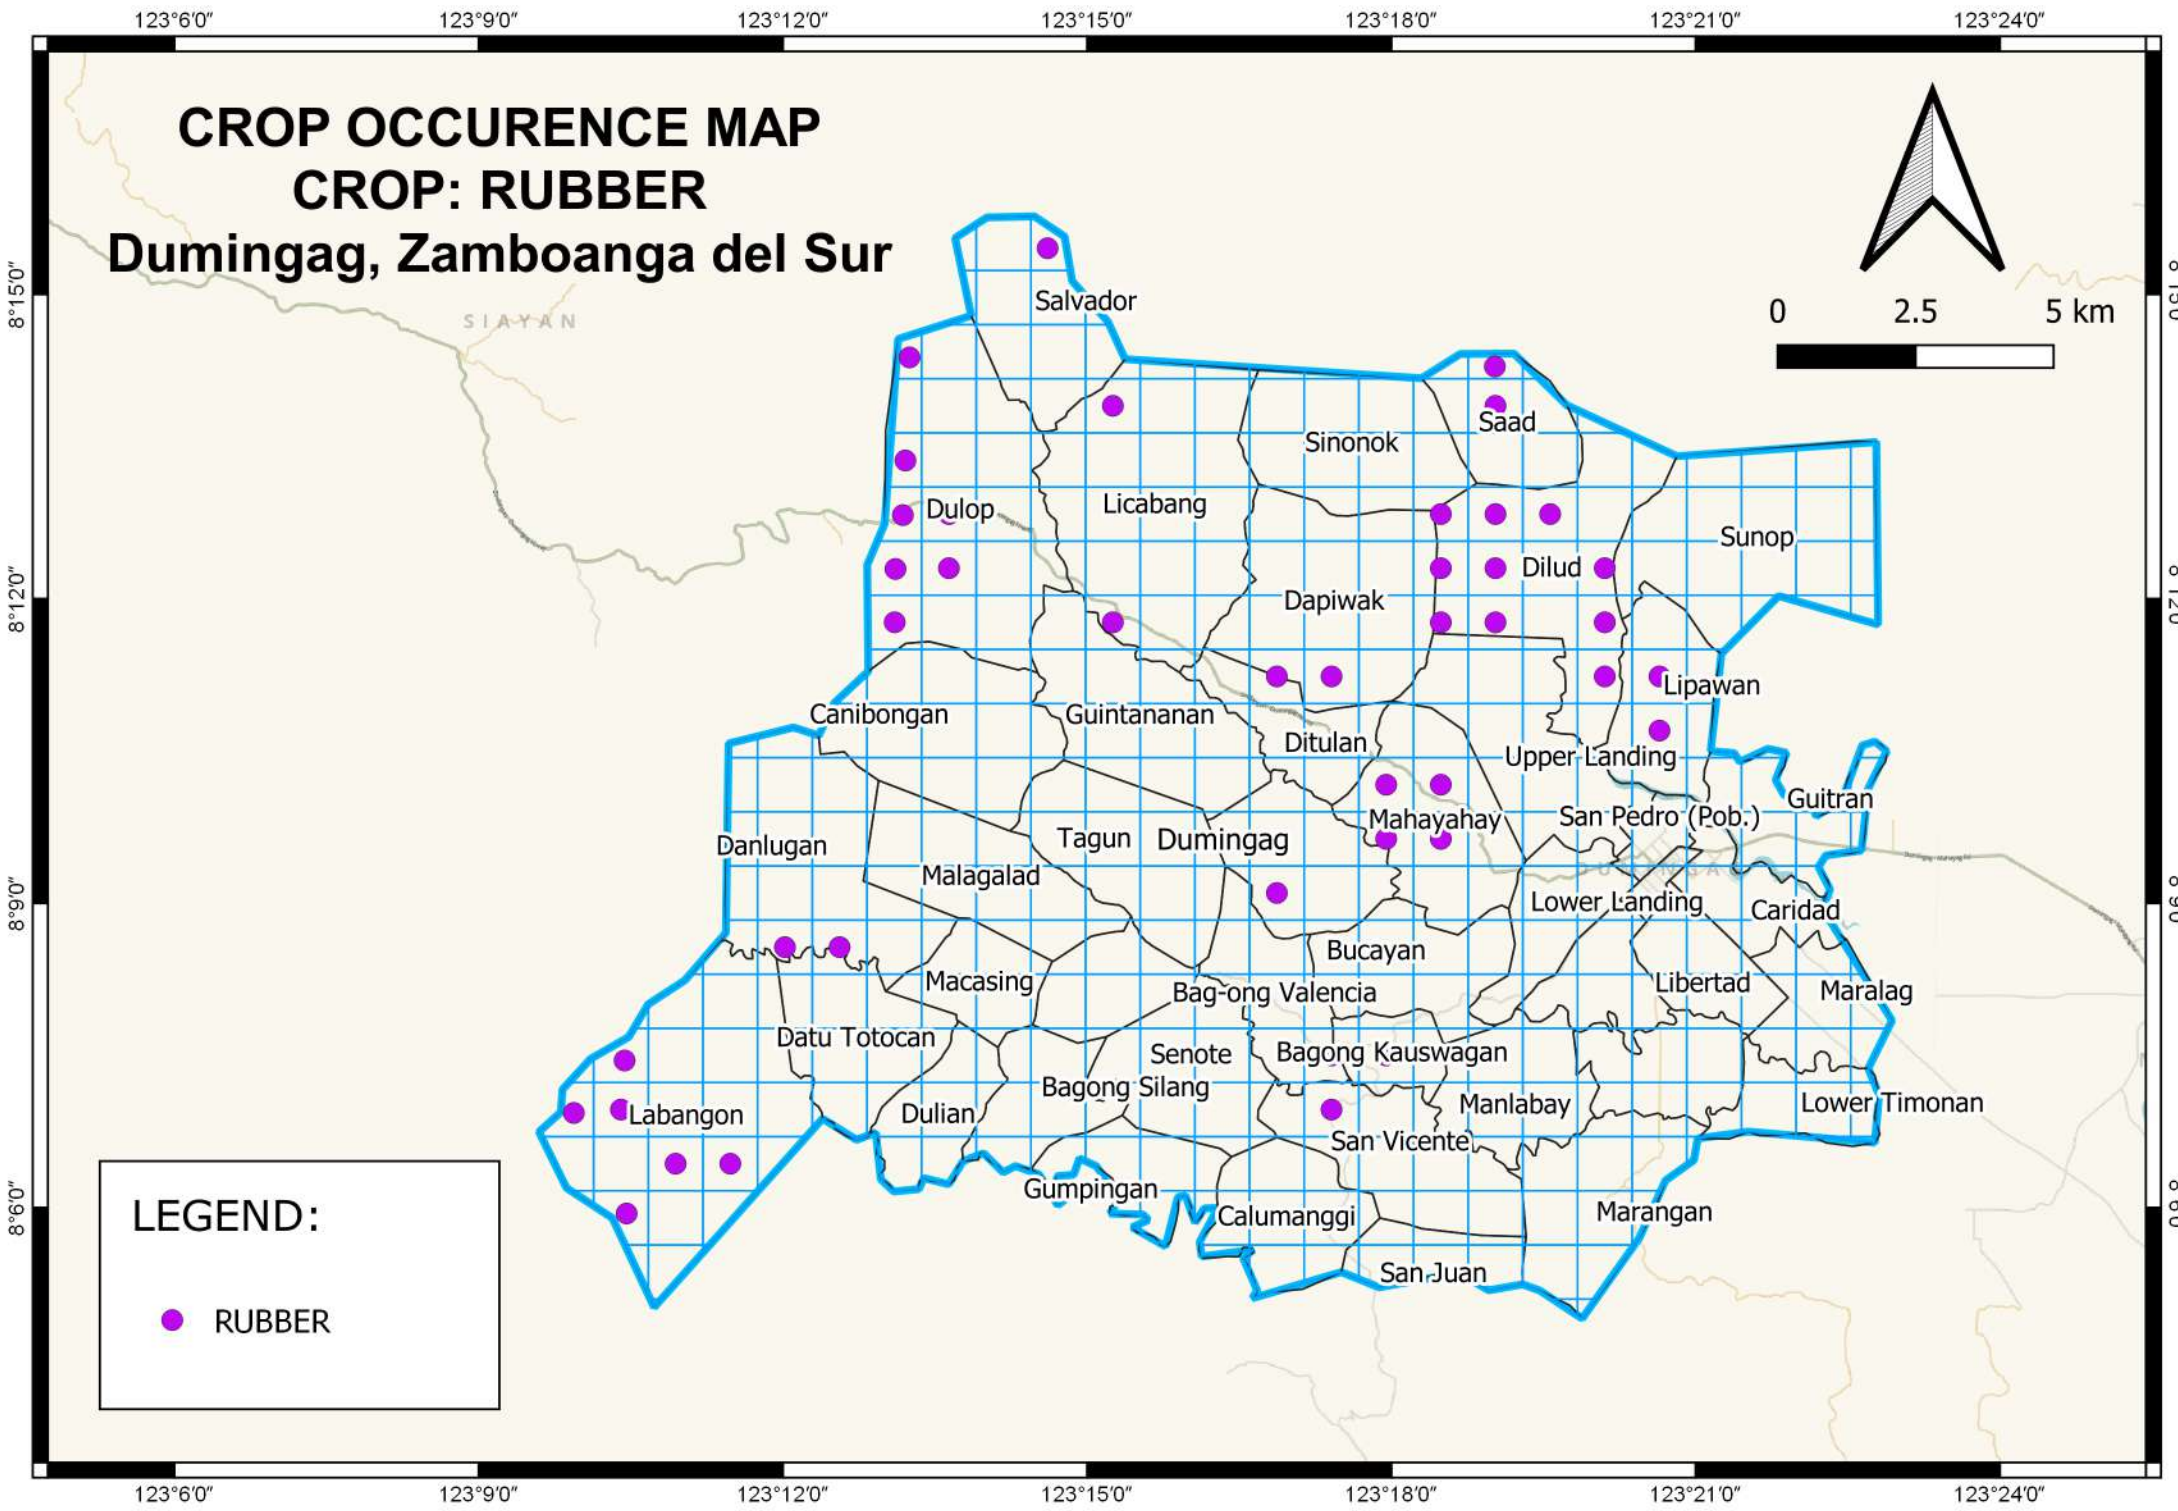

CROP OCCURENCE MAP

CROP: RUBBER

Dumingag, Zamboanga del Sur

LEGEND:

● RUBBER