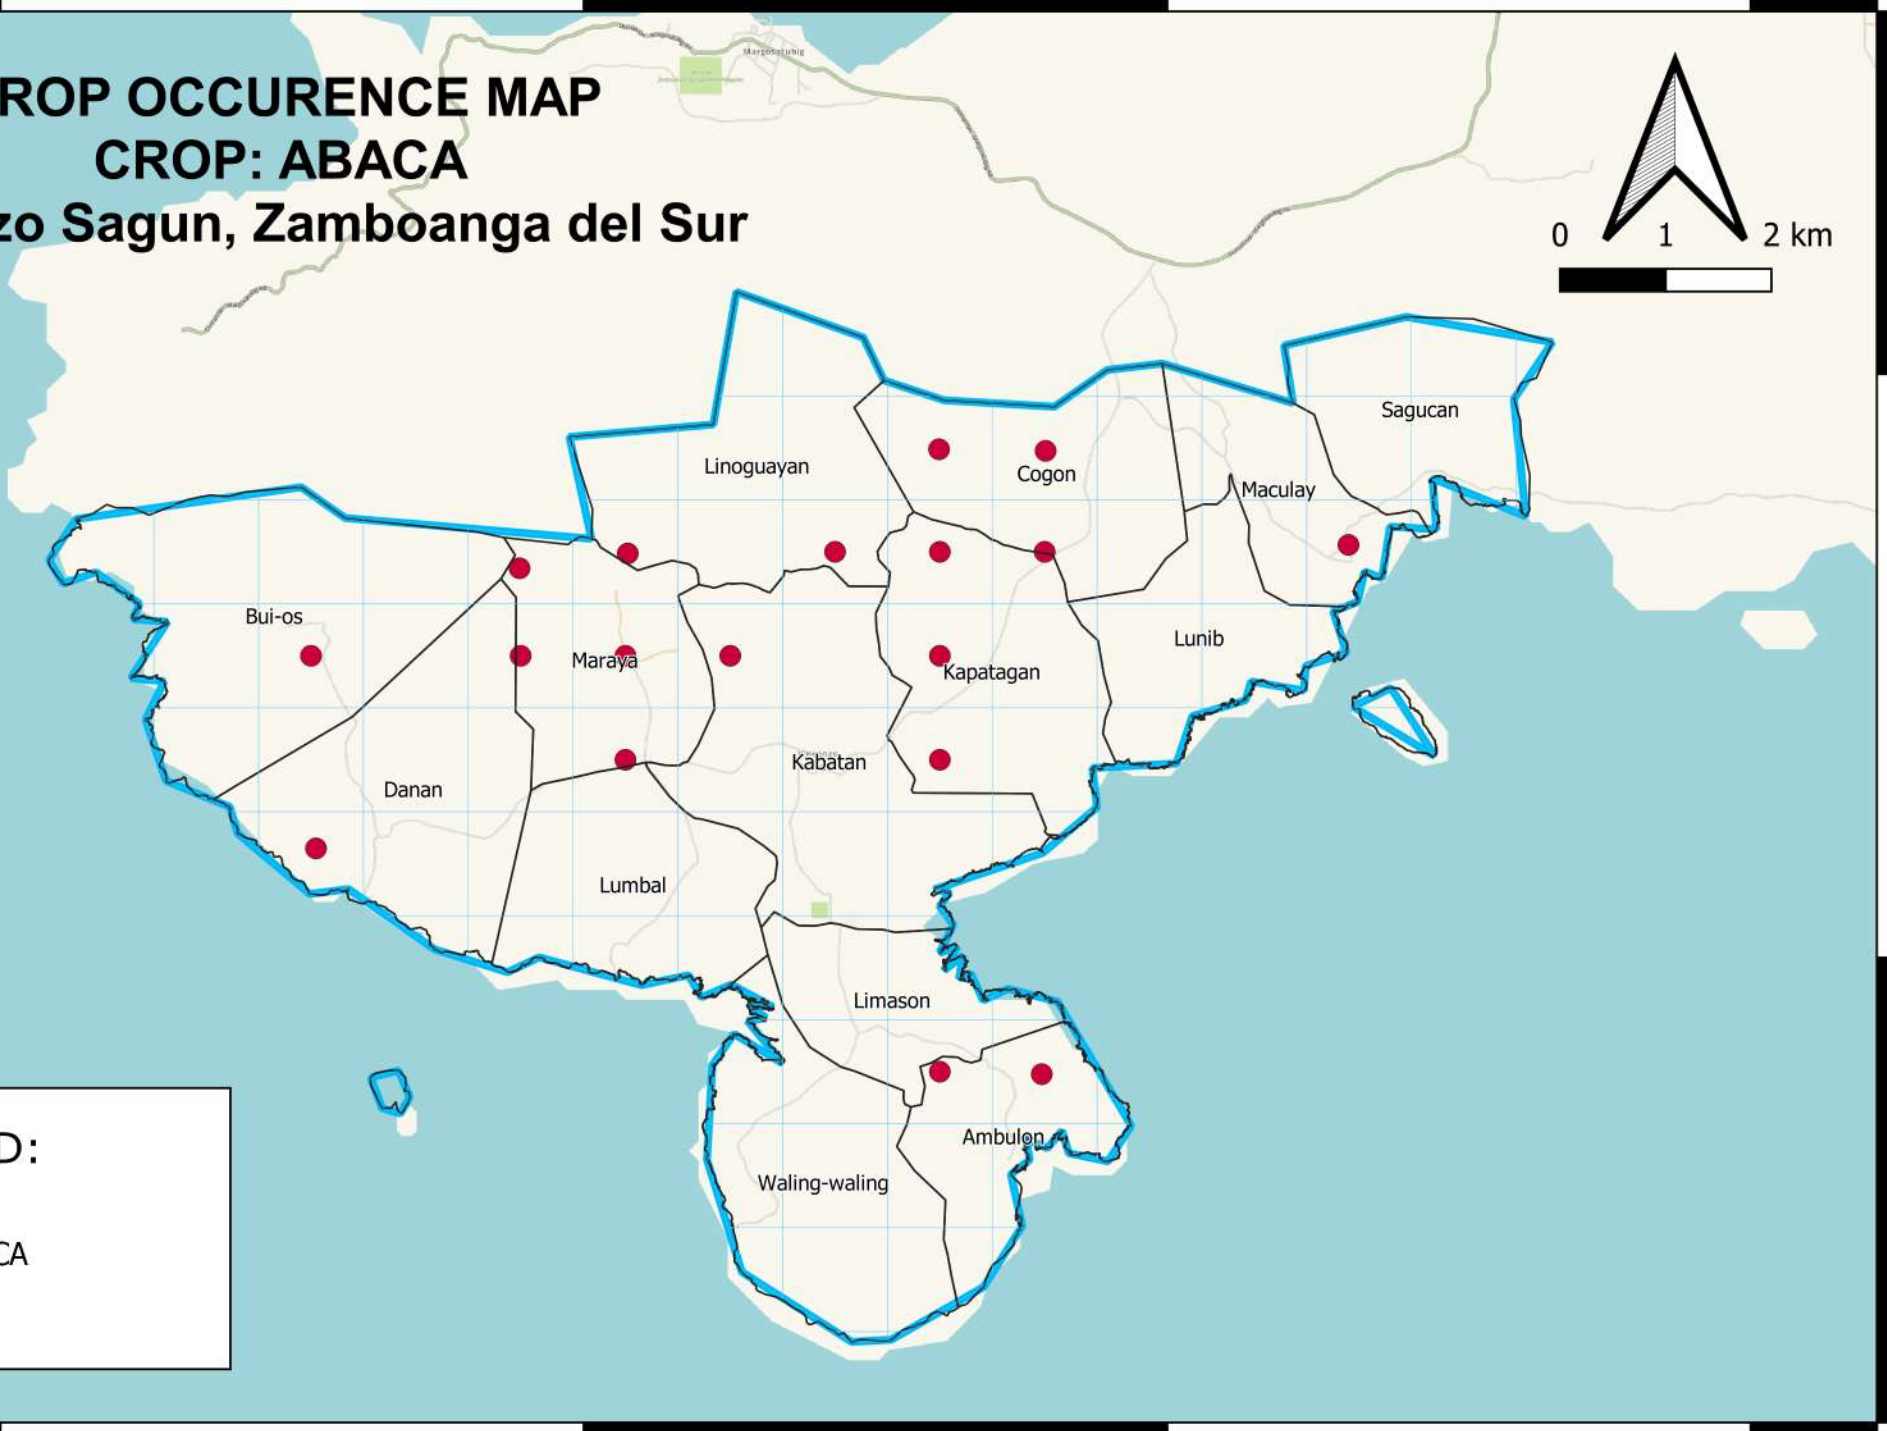

### Vincenzo Sagun, Zamboanga del Sur

7°33'0"

7°33'0"

7°30'0"

7°30'0"

**LEGEND:**

- ABACA

123°6'0"