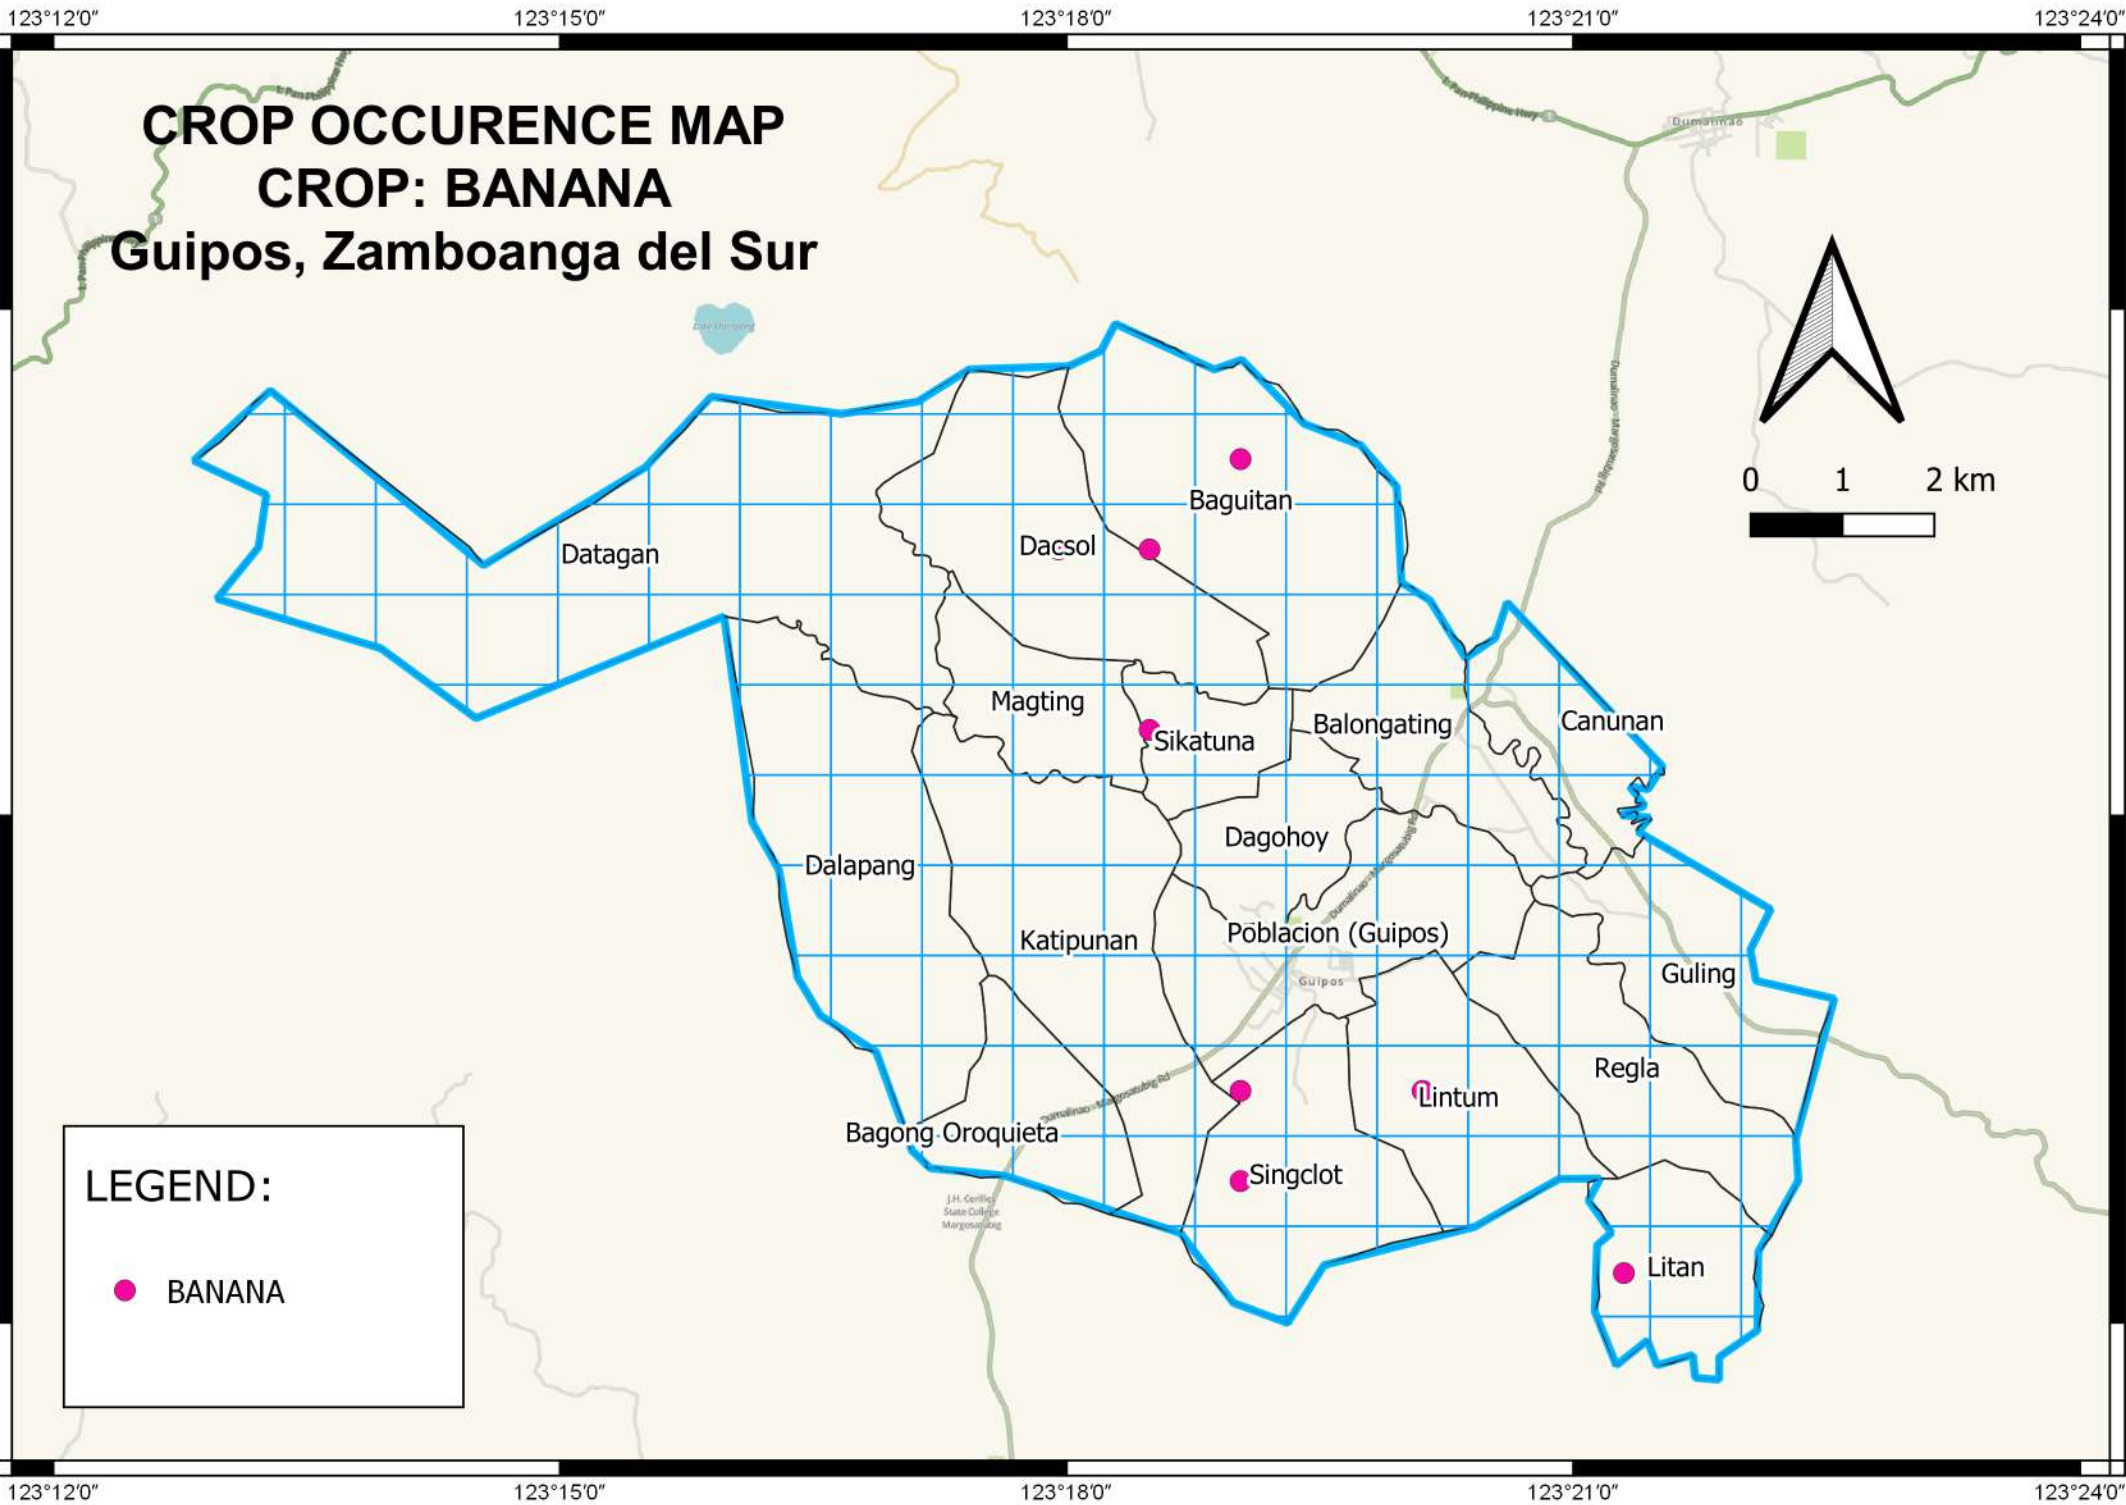

### Guipos, Zamboanga del Sur

**LEGEND:**

- VEGETABLES

123°12'0" 123°15'0" 123°18'0" 123°21'0" 123°24'0"