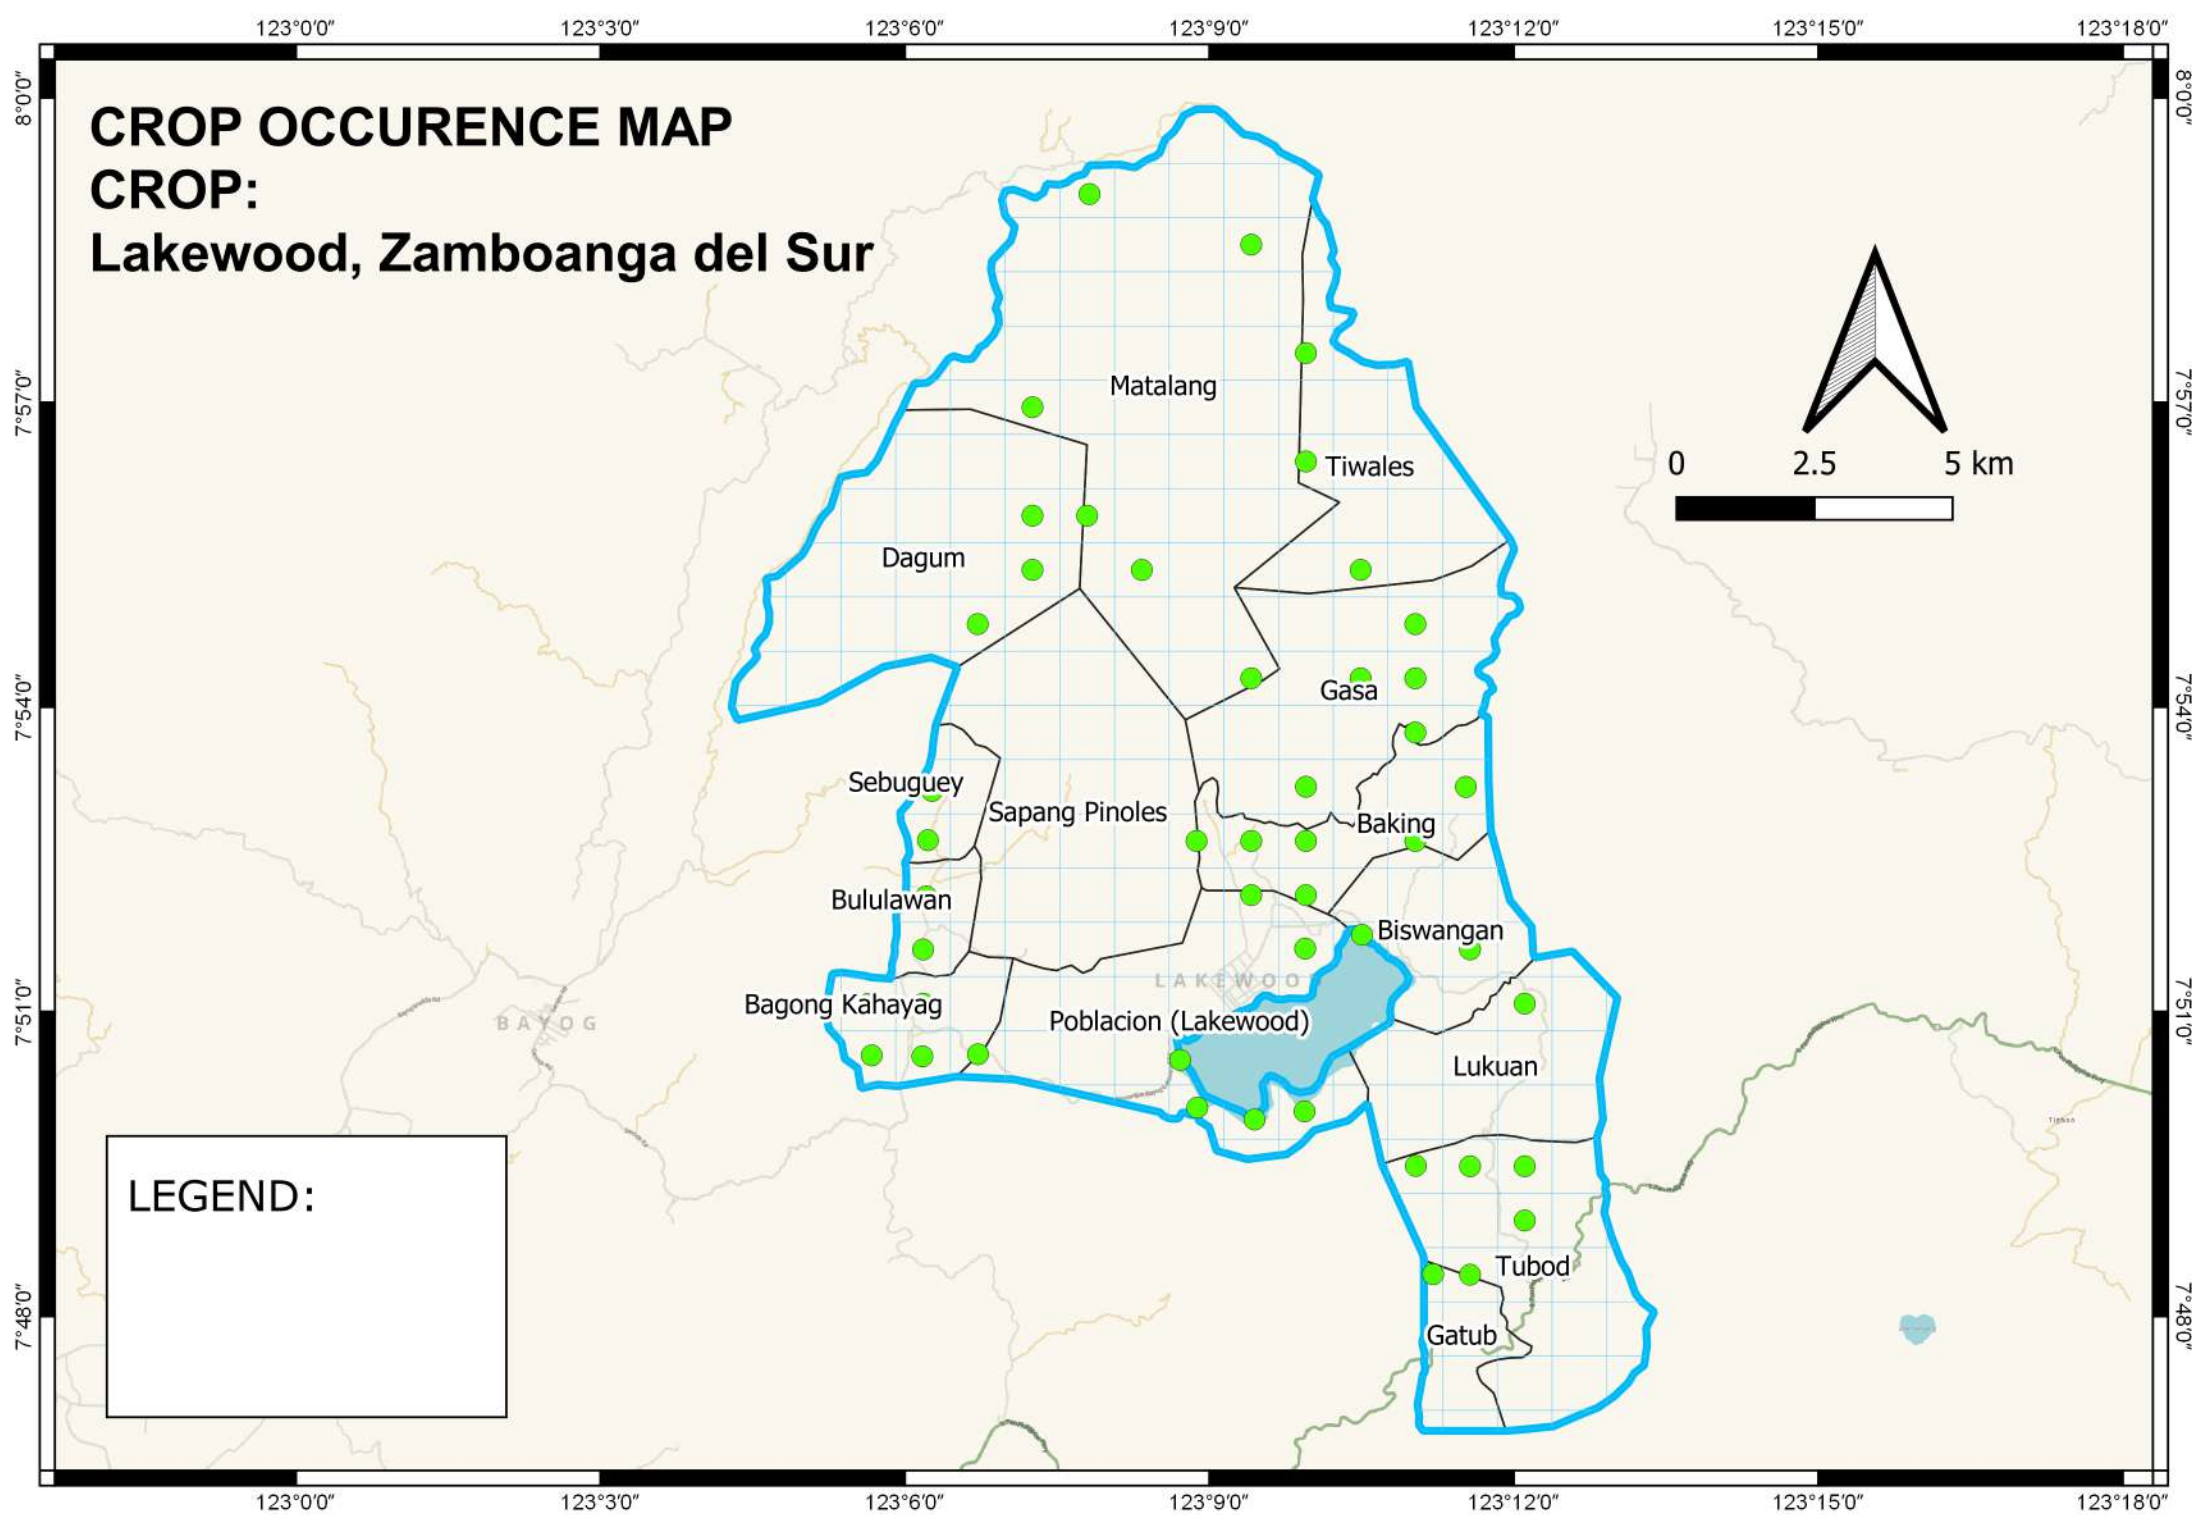

CROP OCCURENCE MAP

CROP: Lakewood, Zamboanga del Sur