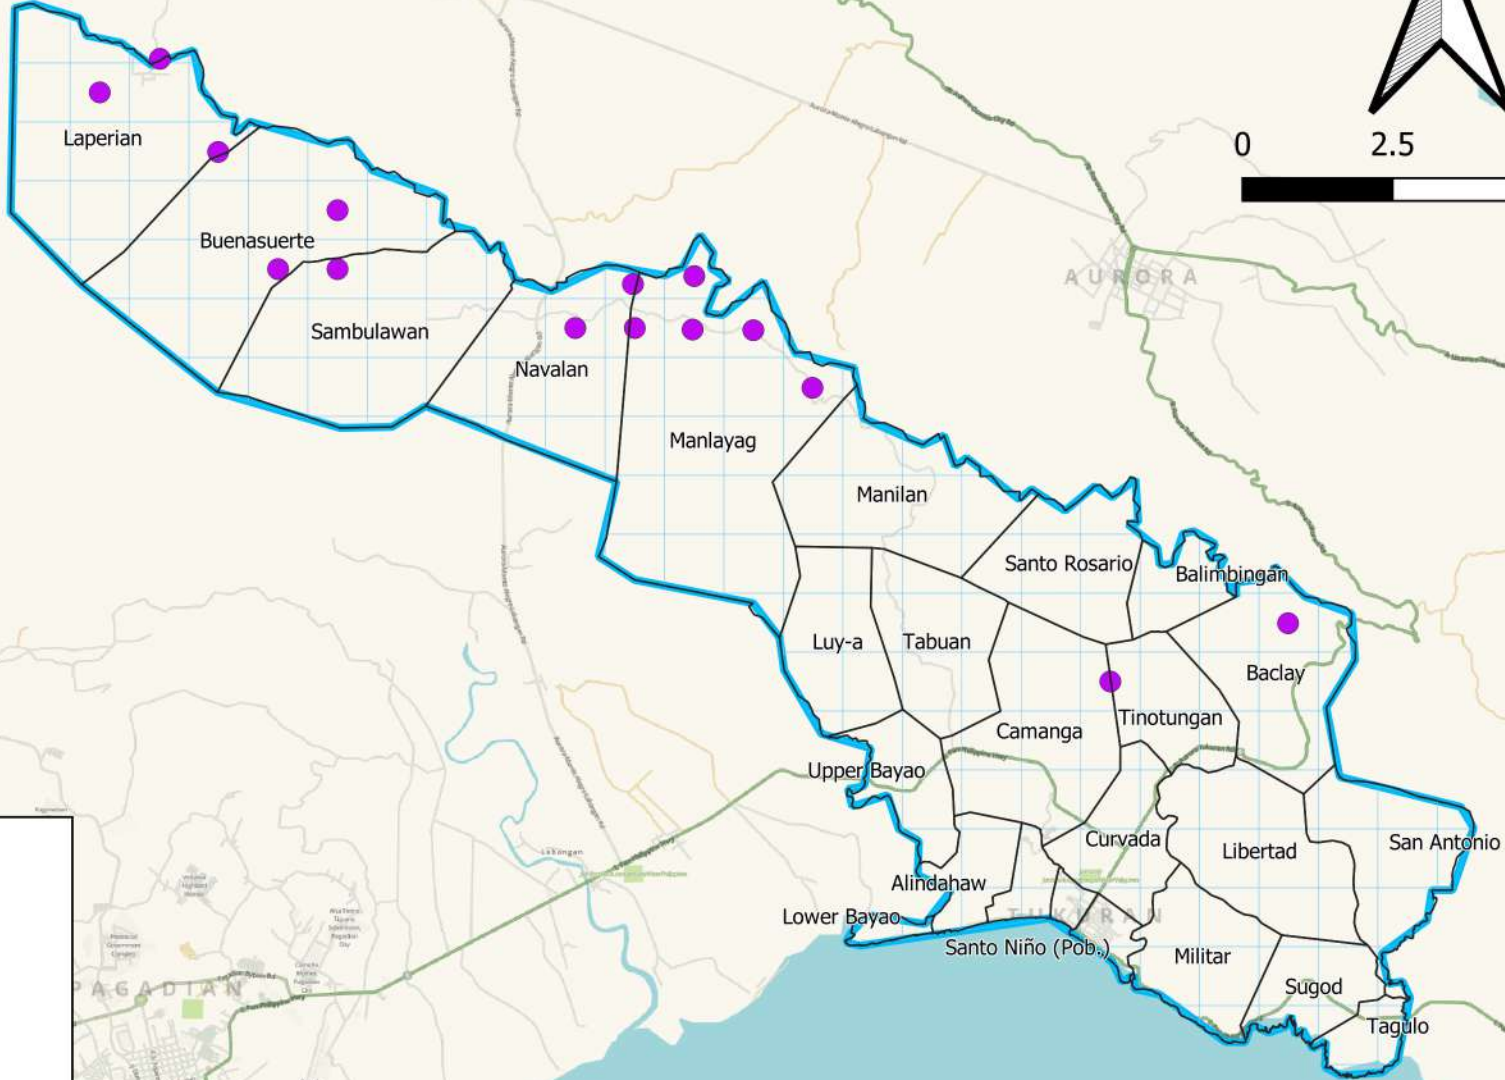

123°24'0"

123°27'0"

123°30'0"

123°33'0"

123°36'0"

123°39'0"

CROP OCCURENCE MAP

CROP: RUBBER

Tukuran, Zamboanga del Sur

8°0'0"

7°57'0"

7°54'0"

7°51'0"

8°0'0"

7°57'0"

7°54'0"

7°51'0"

LEGEND:

- RUBBER

123°24'0"

123°27'0"

123°30'0"

123°33'0"

123°36'0"

123°39'0"