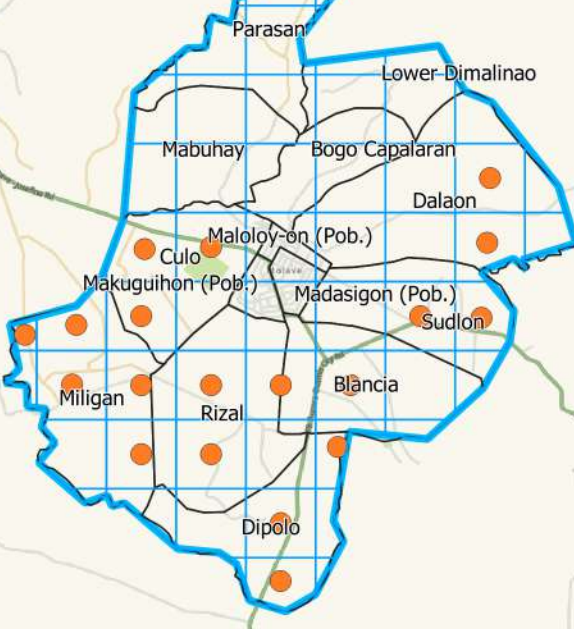

### Molave, Zamboanga del Sur

SERGIO OSMEÑA

**LEGEND:**

- VEGETABLES

MAHAYAG

TAMBULIG

123°24'0"

123°27'0"