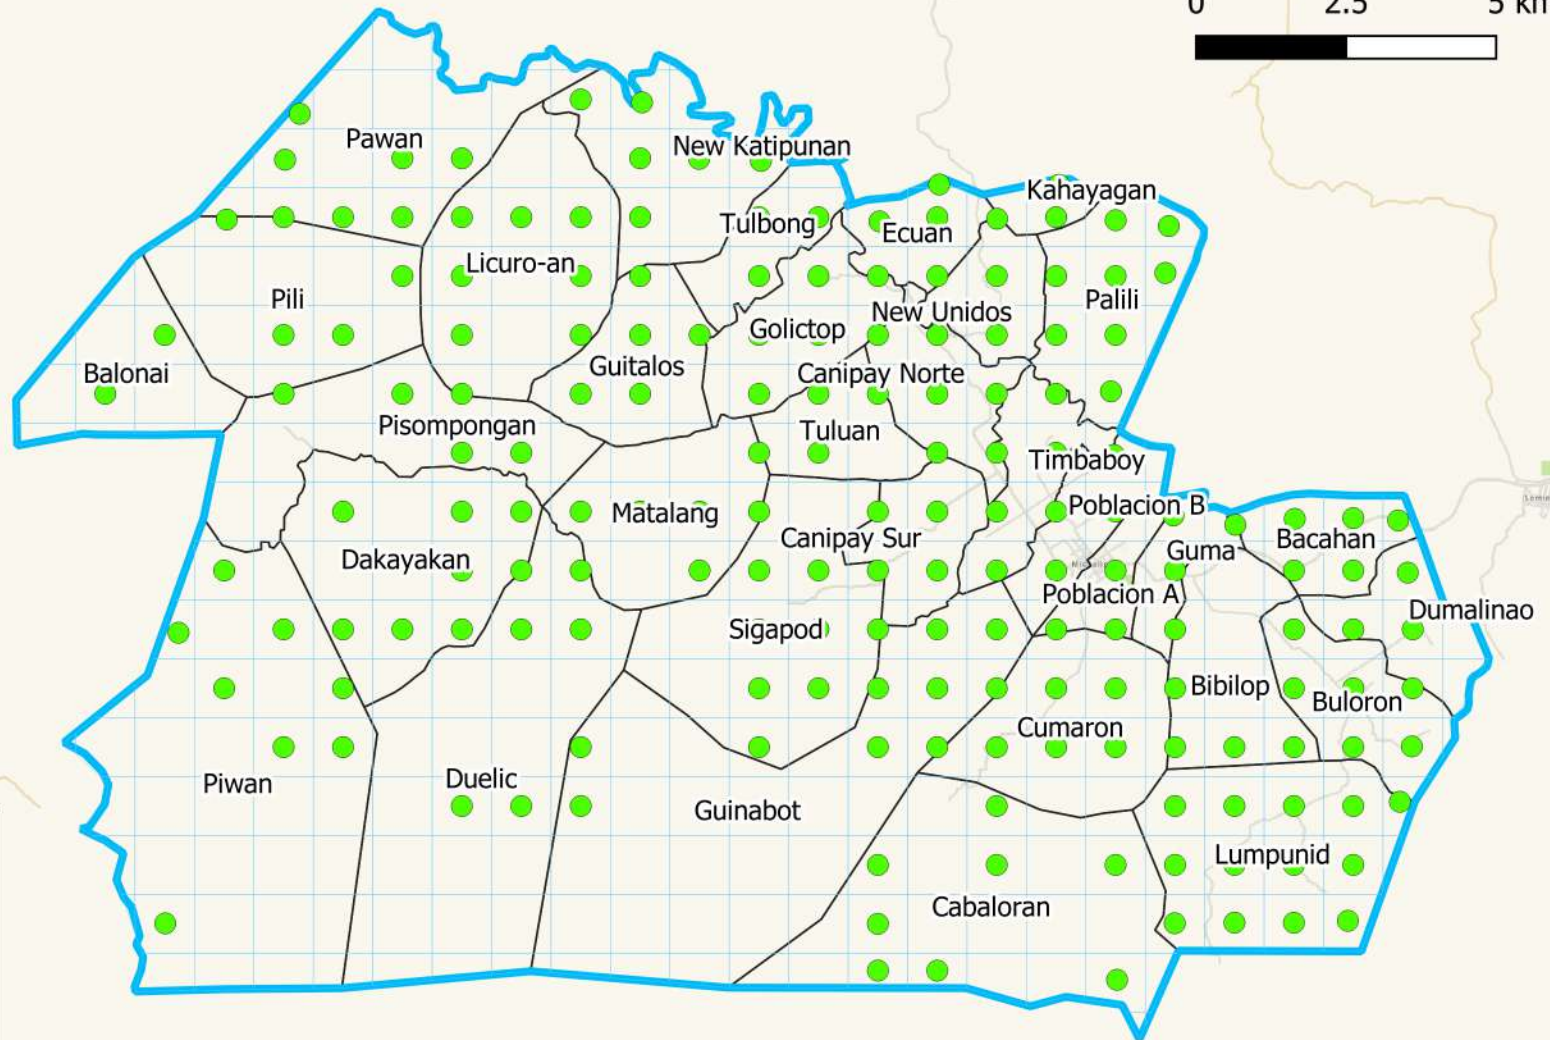

123°6" 123°9" 123°12" 123°15" 123°18" 123°21"

8°9" 8°6" 8°3" 8°0" 7°57"

8°9" 8°6" 8°3" 8°0" 7°57"

CROP OCCURENCE MAP

CROP: RICE

Midsalip, Zamboanga del Sur

LEGEND:

- RICE

123°6" 123°9" 123°12" 123°15" 123°18" 123°21"