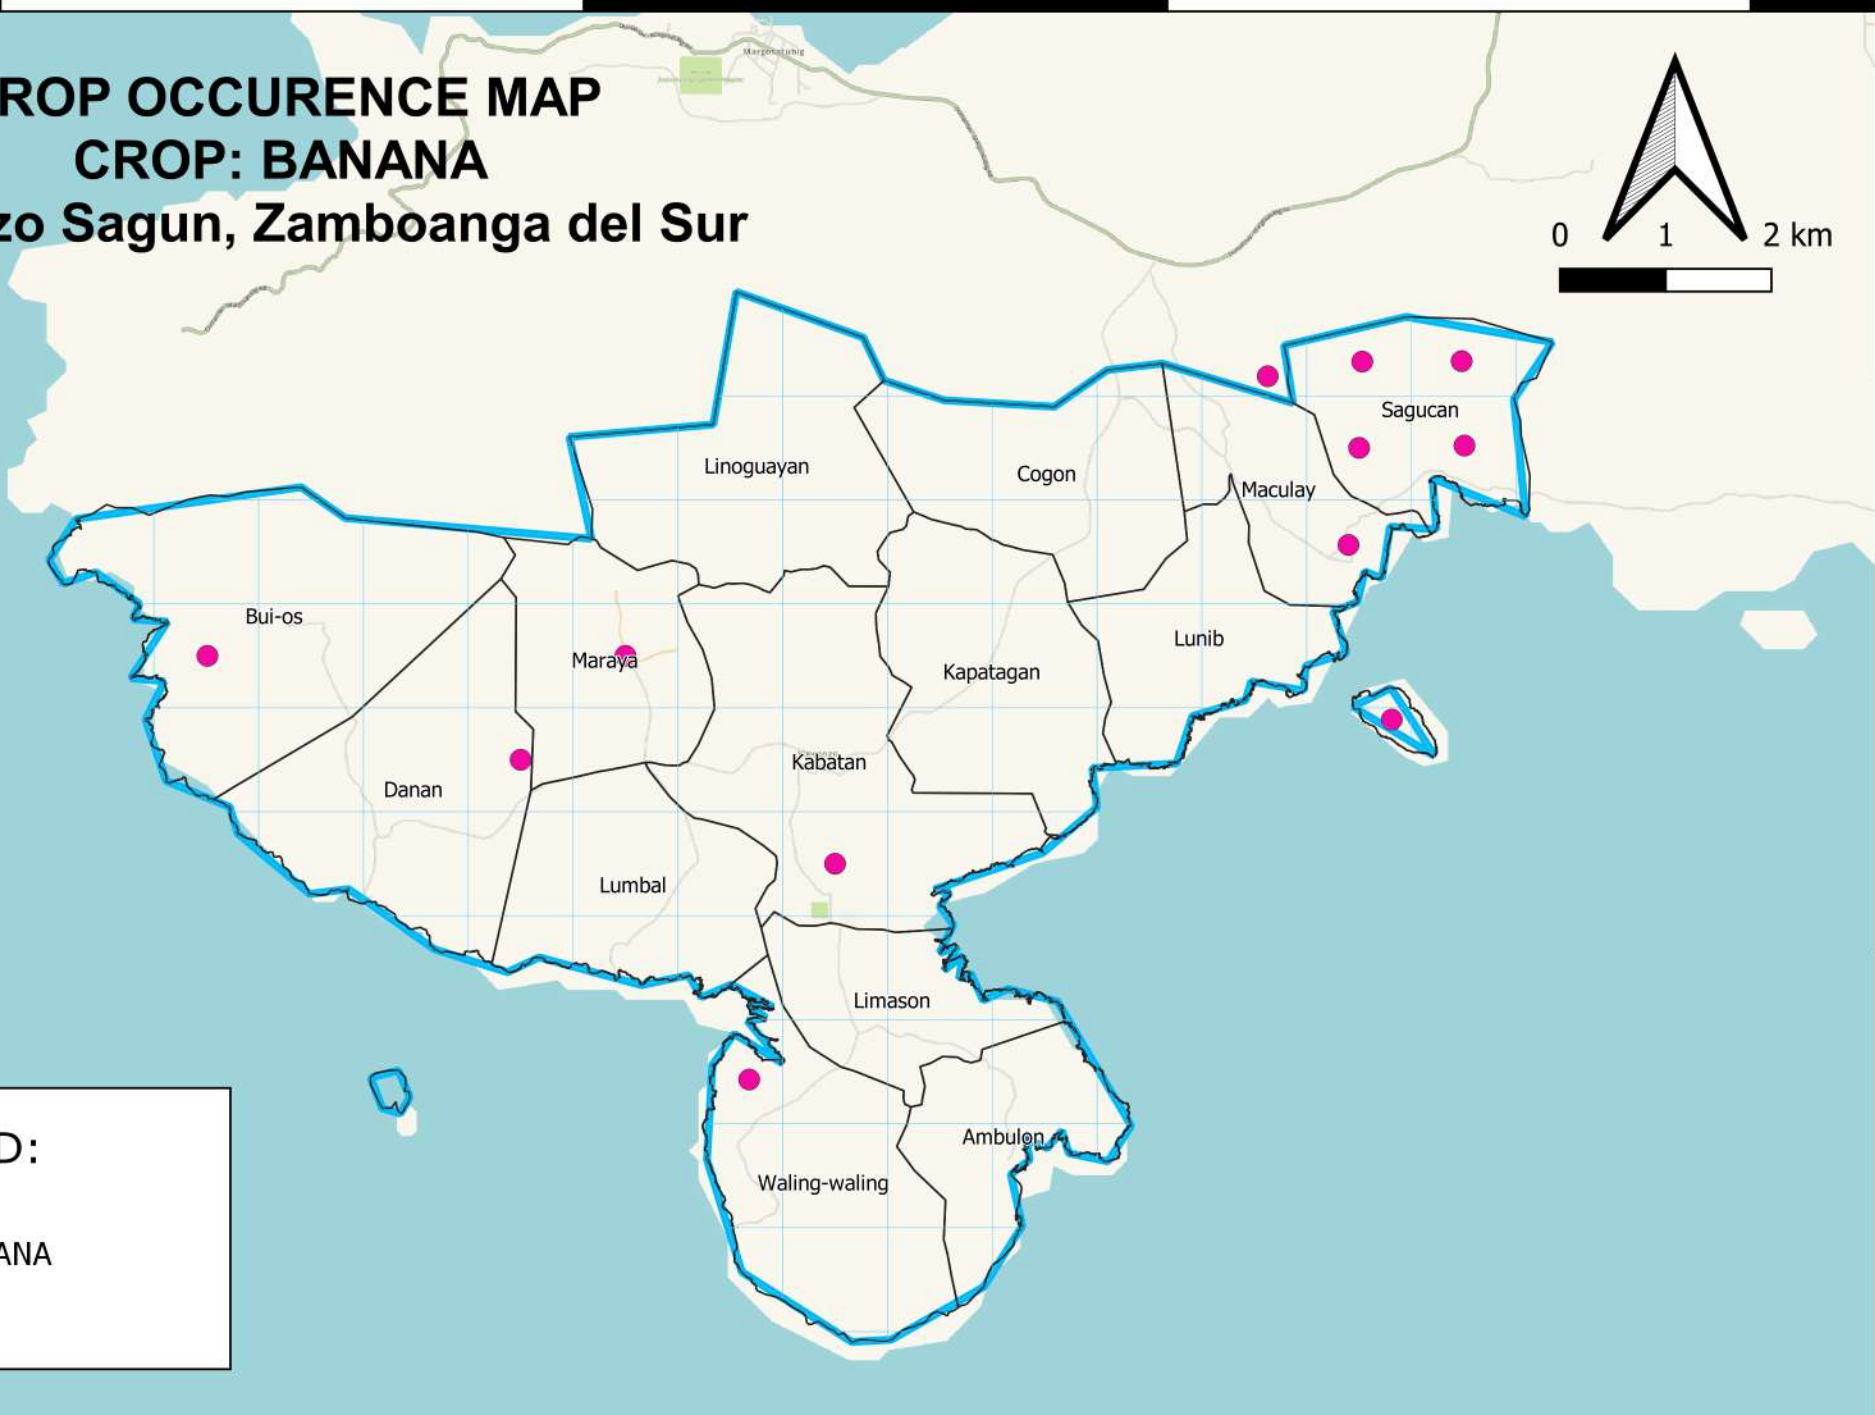

7°33'0"

7°33'0"

7°30'0"

7°30'0"

LEGEND:

- BANANA

123°6'0"

123°9'0"

123°12'0"

123°15'0"