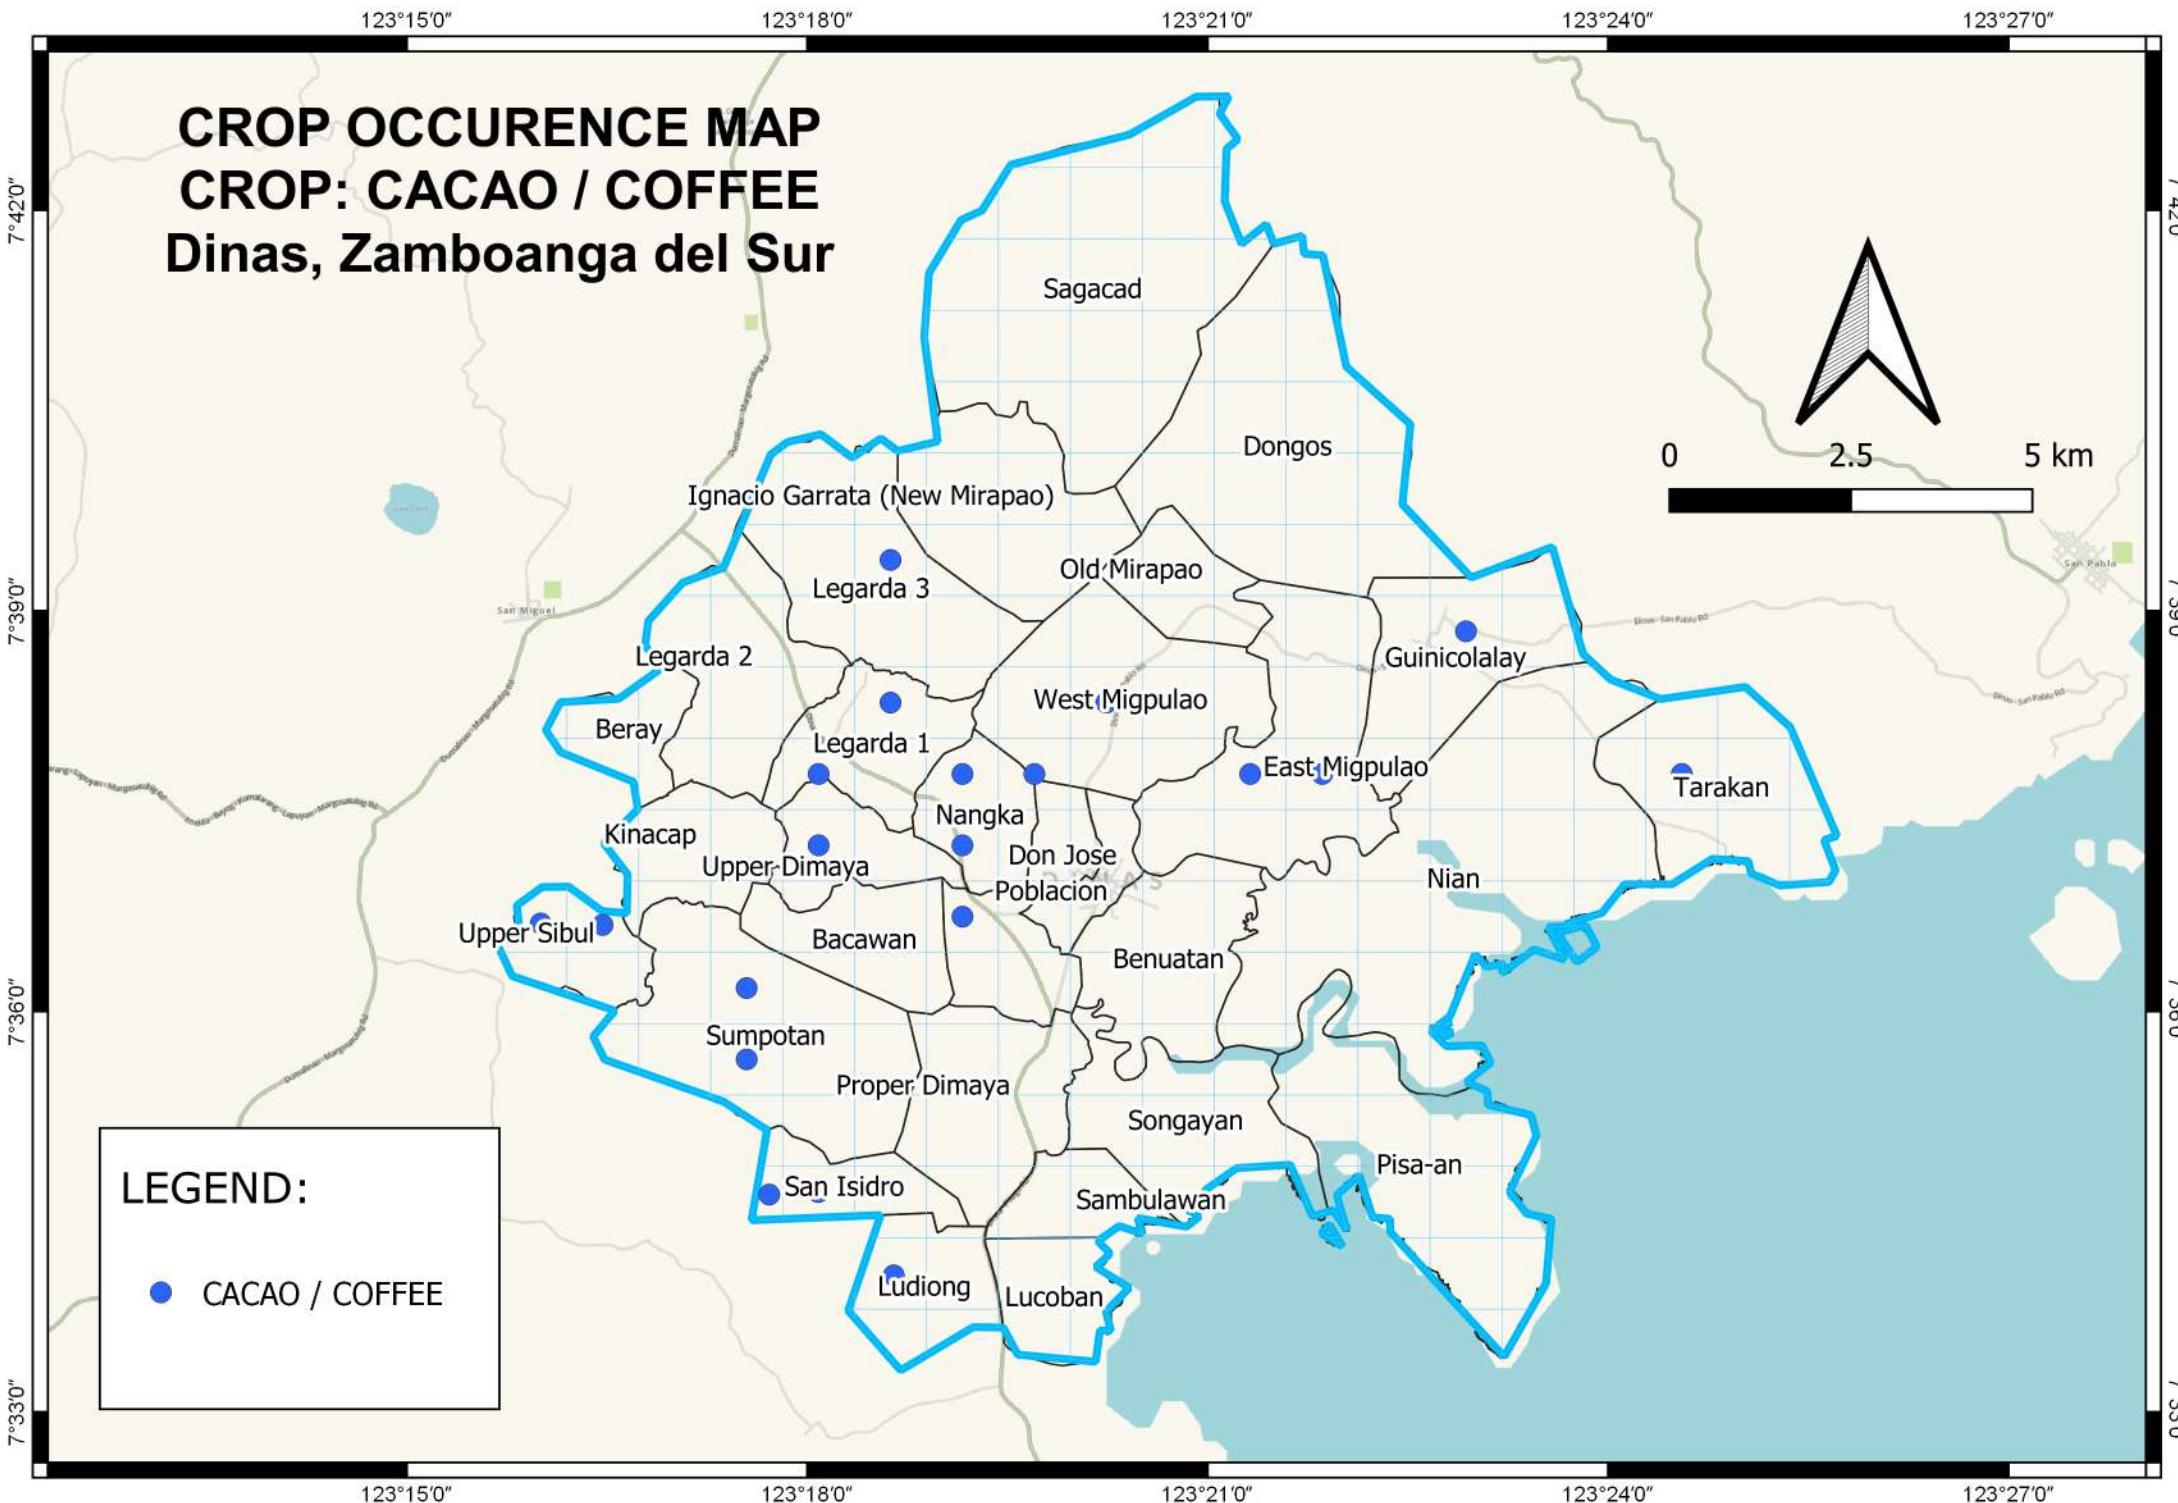

### Dinas, Zamboanga del Sur

**LEGEND:**

- CACAO / COFFEE

0 2.5 5 km