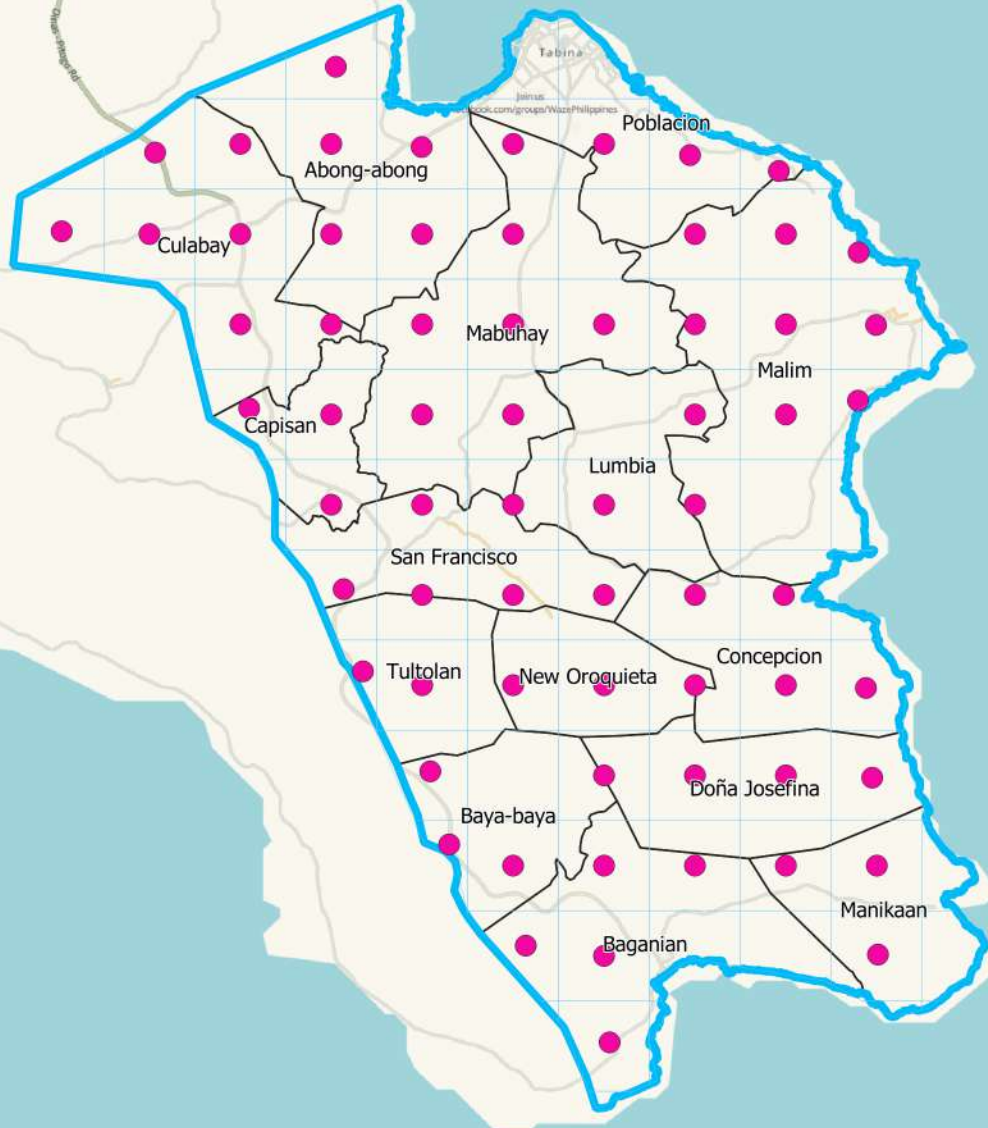

### Tabina, Zamboanga del Sur

7°27'0"

7°24'0"

7°27'0"

7°24'0"

**LEGEND:**

- BANANA

123°18'0"