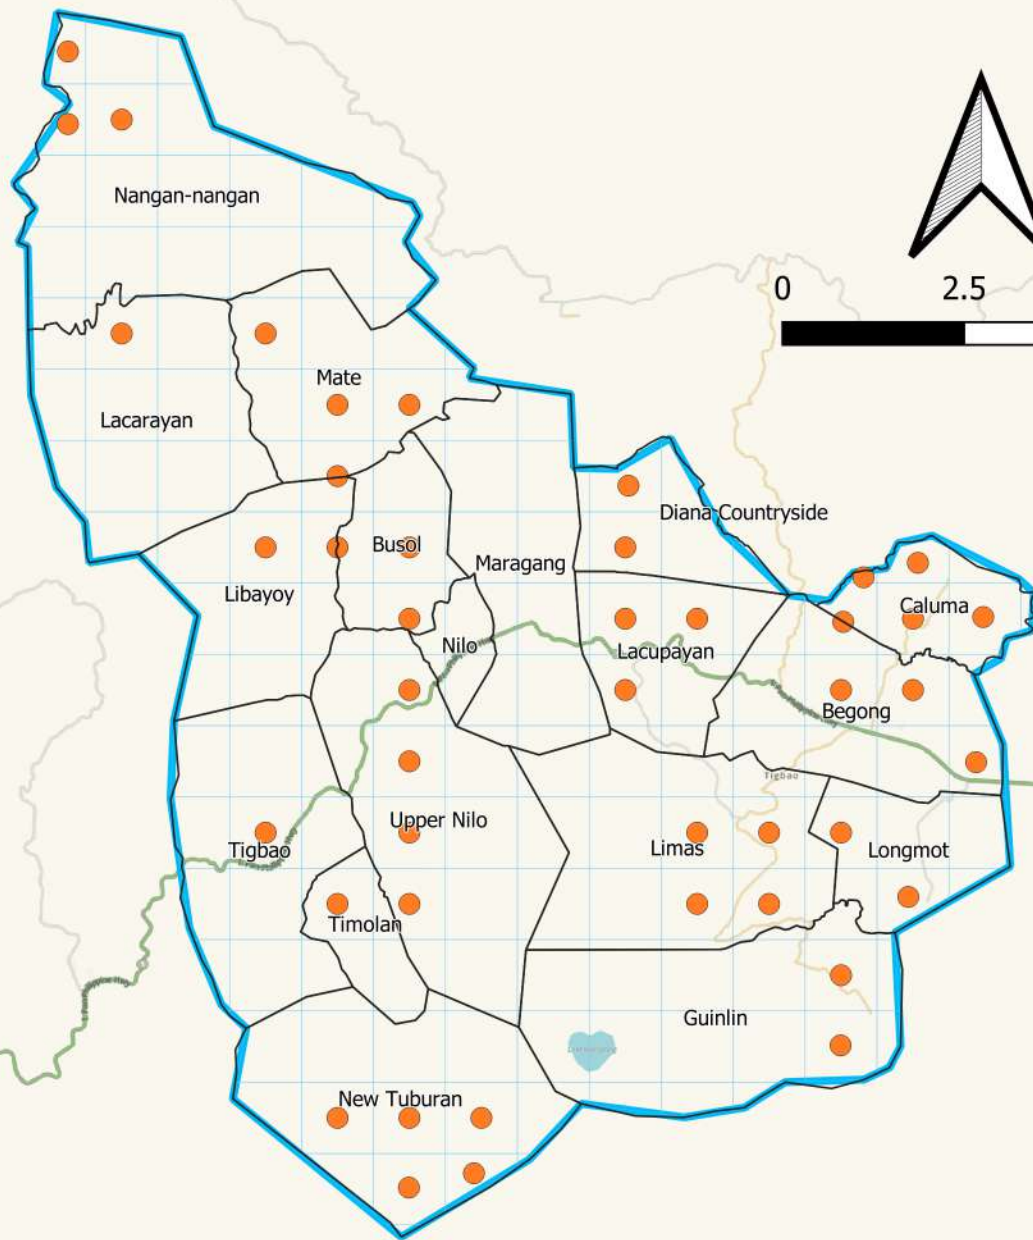

### Tigbao, Zamboanga del Sur

7°54'0"

7°51'0"

7°48'0"

7°54'0"

7°51'0"

7°48'0"

LAKELWOOD