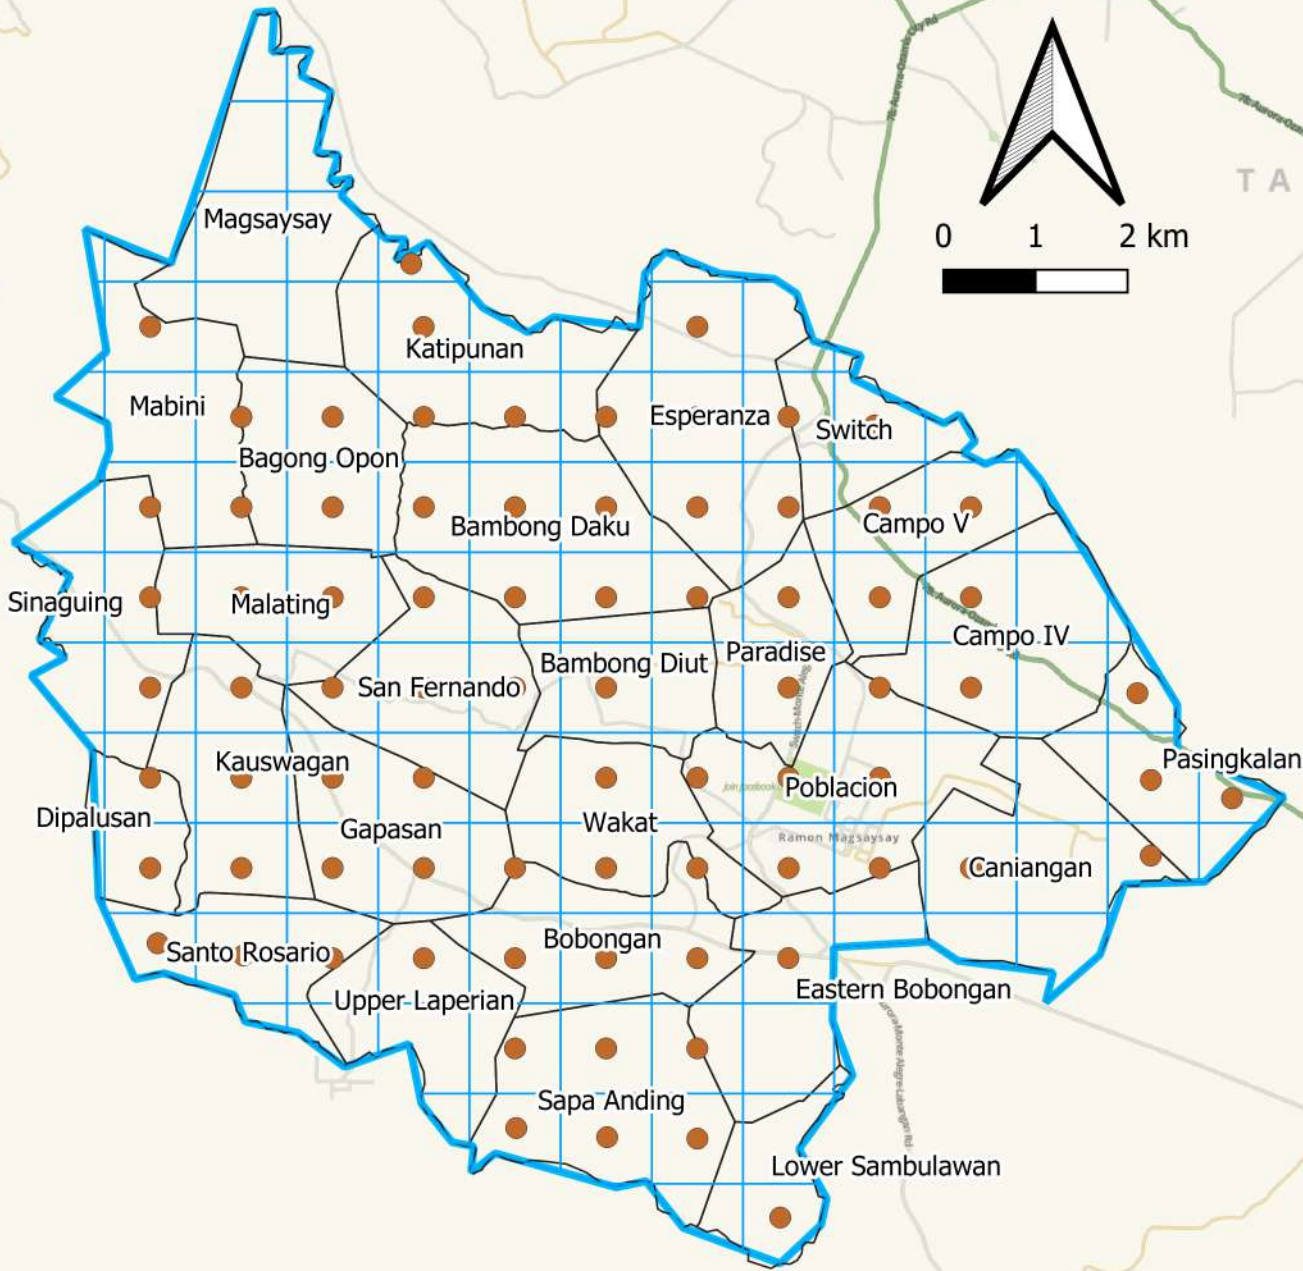

123°21'0"

123°24'0"

123°27'0"

123°30'0"

**LEGEND:**

- COCONUT