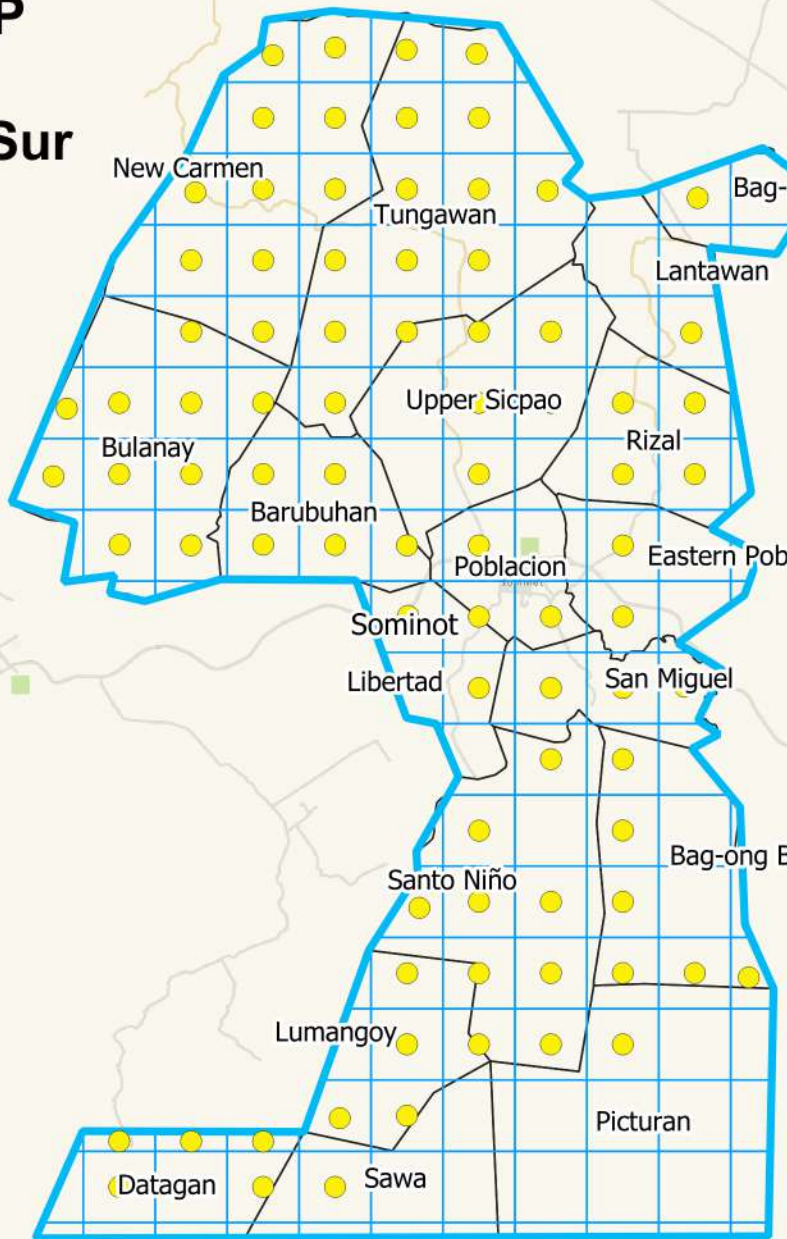

7°57'0"

**LEGEND:**

- CORN

123°15'0"

123°18'0"

123°21'0"

123°24'0"

123°27'0"