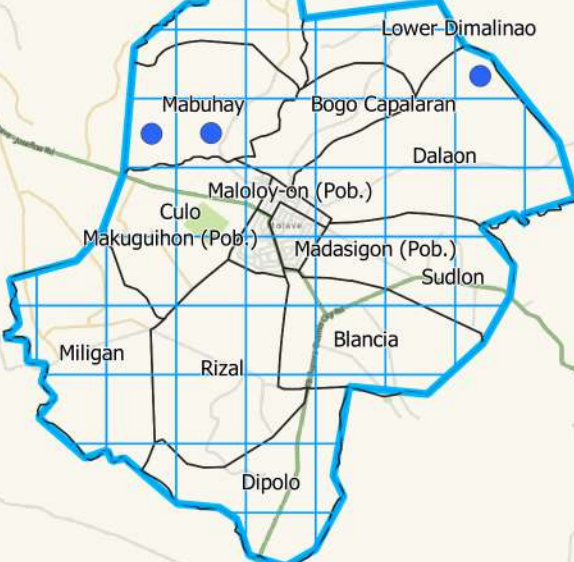

### Molave, Zamboanga del Sur

SERGIO OSMEÑA

**LEGEND:**

- CACAO

123°24'0"

123°27'0"

123°30'0"

123°33'0"