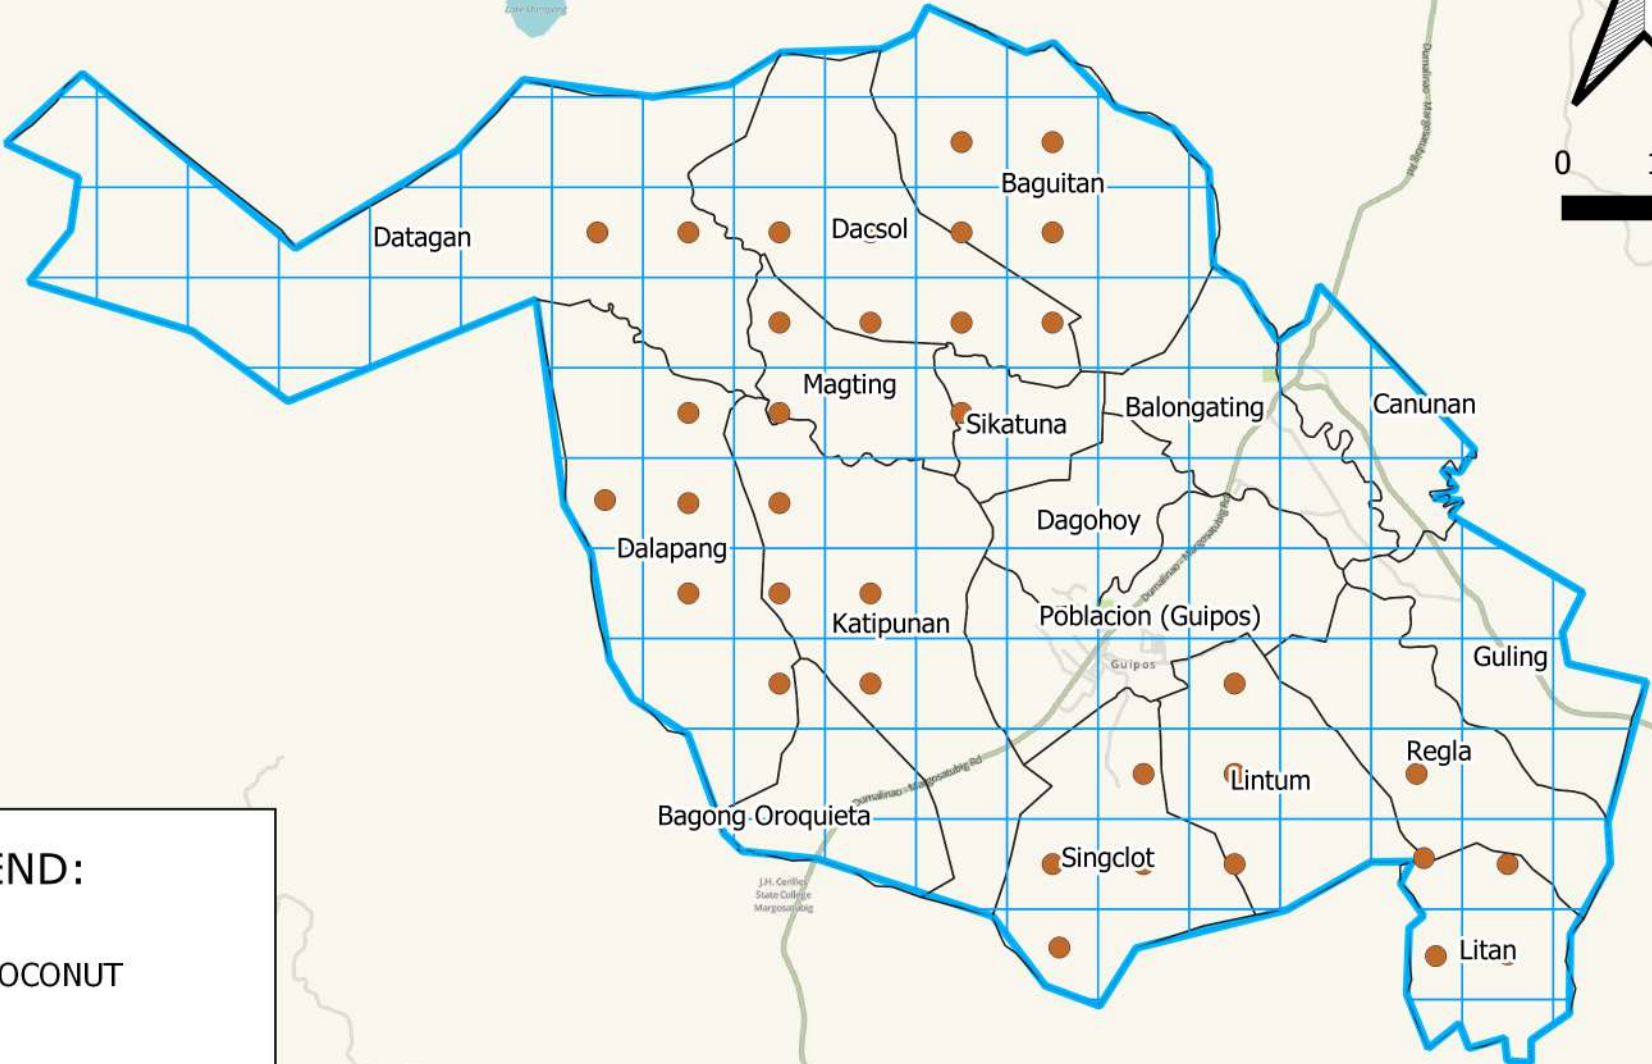

LEGEND:

- COCONUT