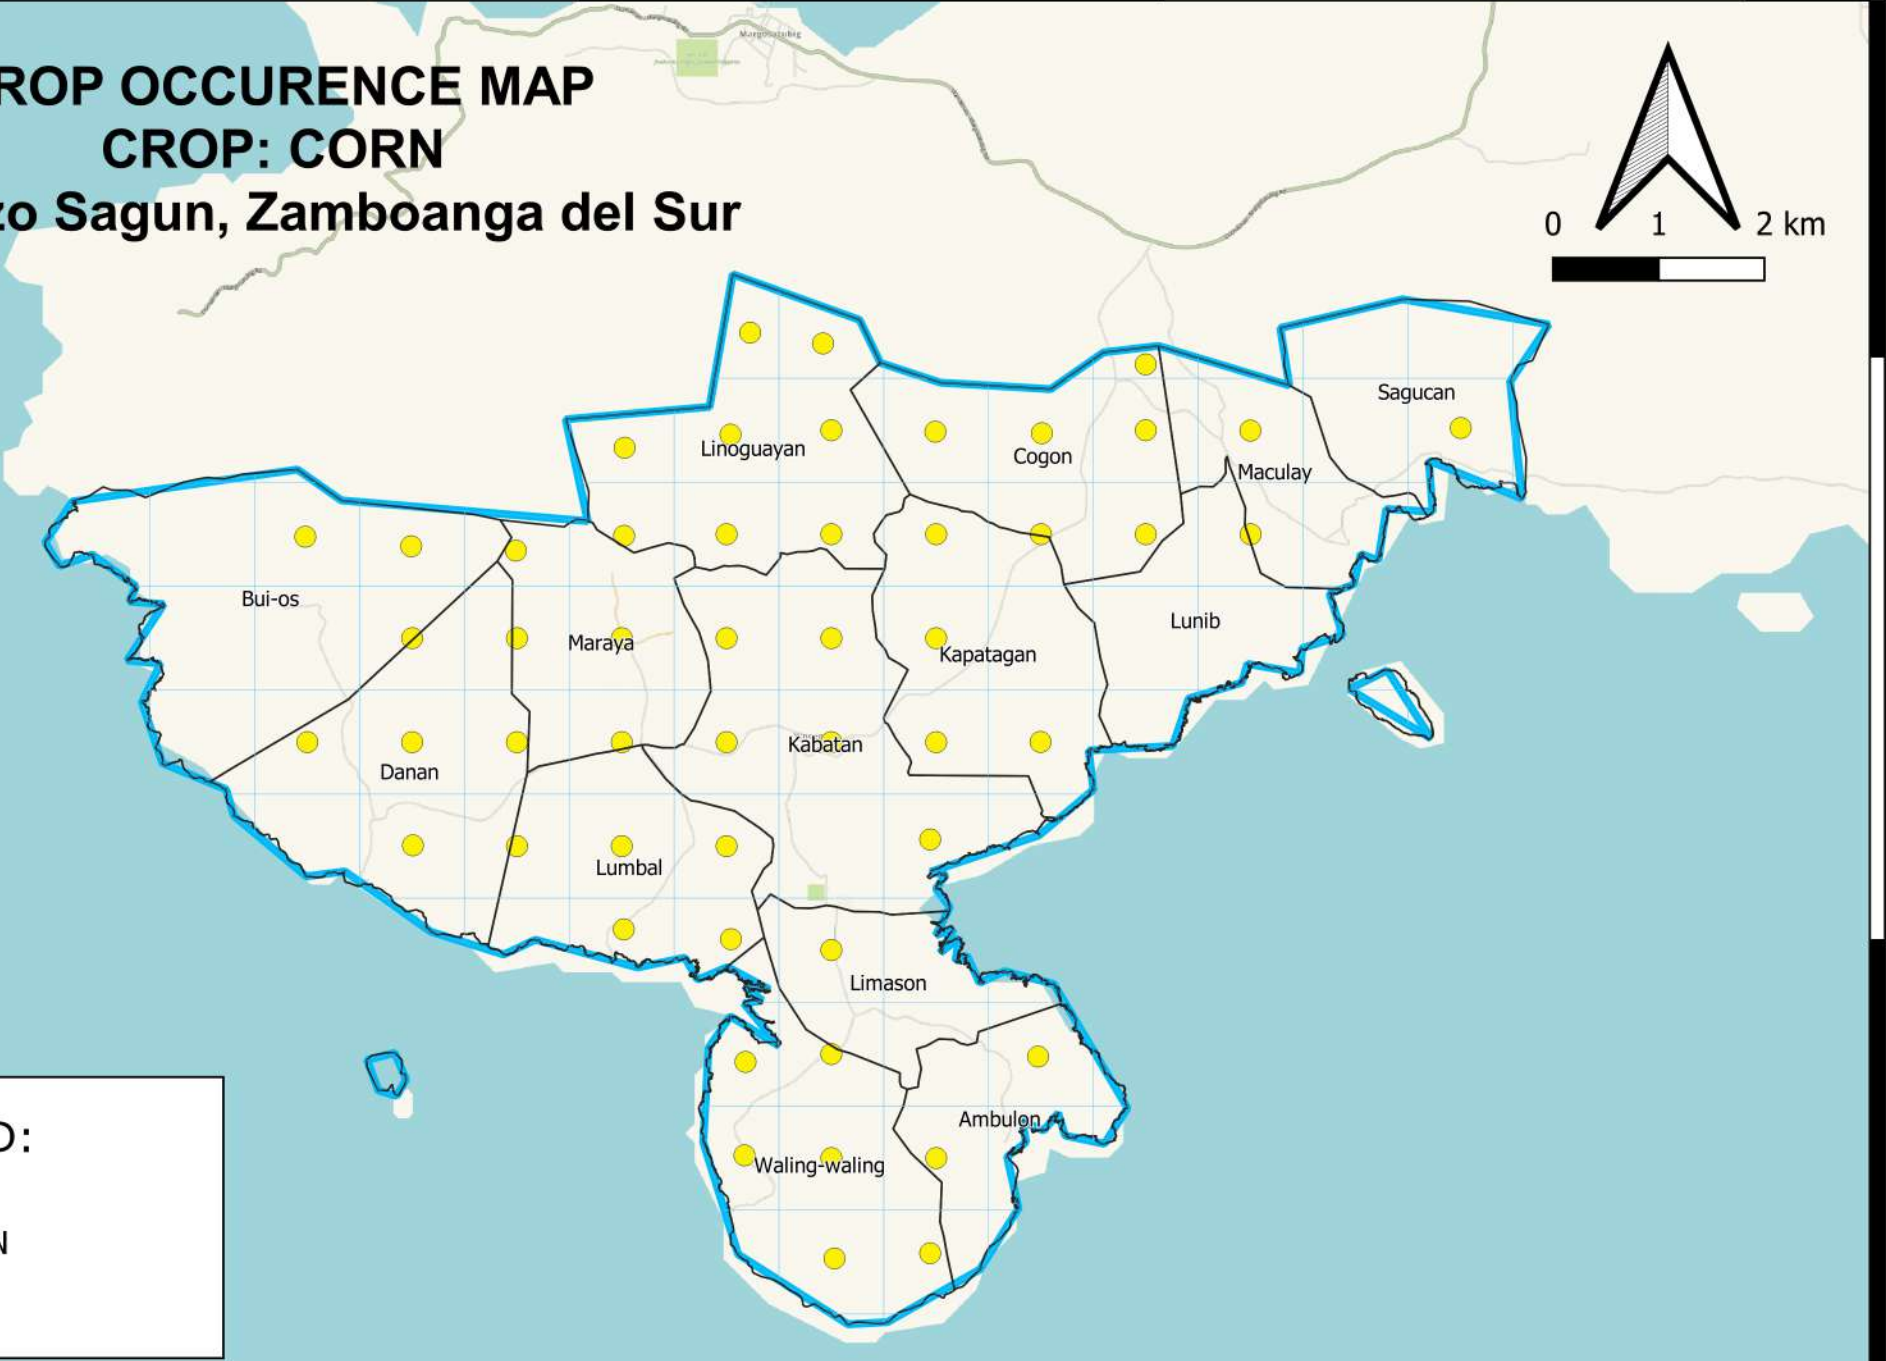

7°33'0"

7°33'0"

7°30'0"

7°30'0"

LEGEND:

- CORN

123°6'0"

123°9'0"

123°12'0"

123°15'0"