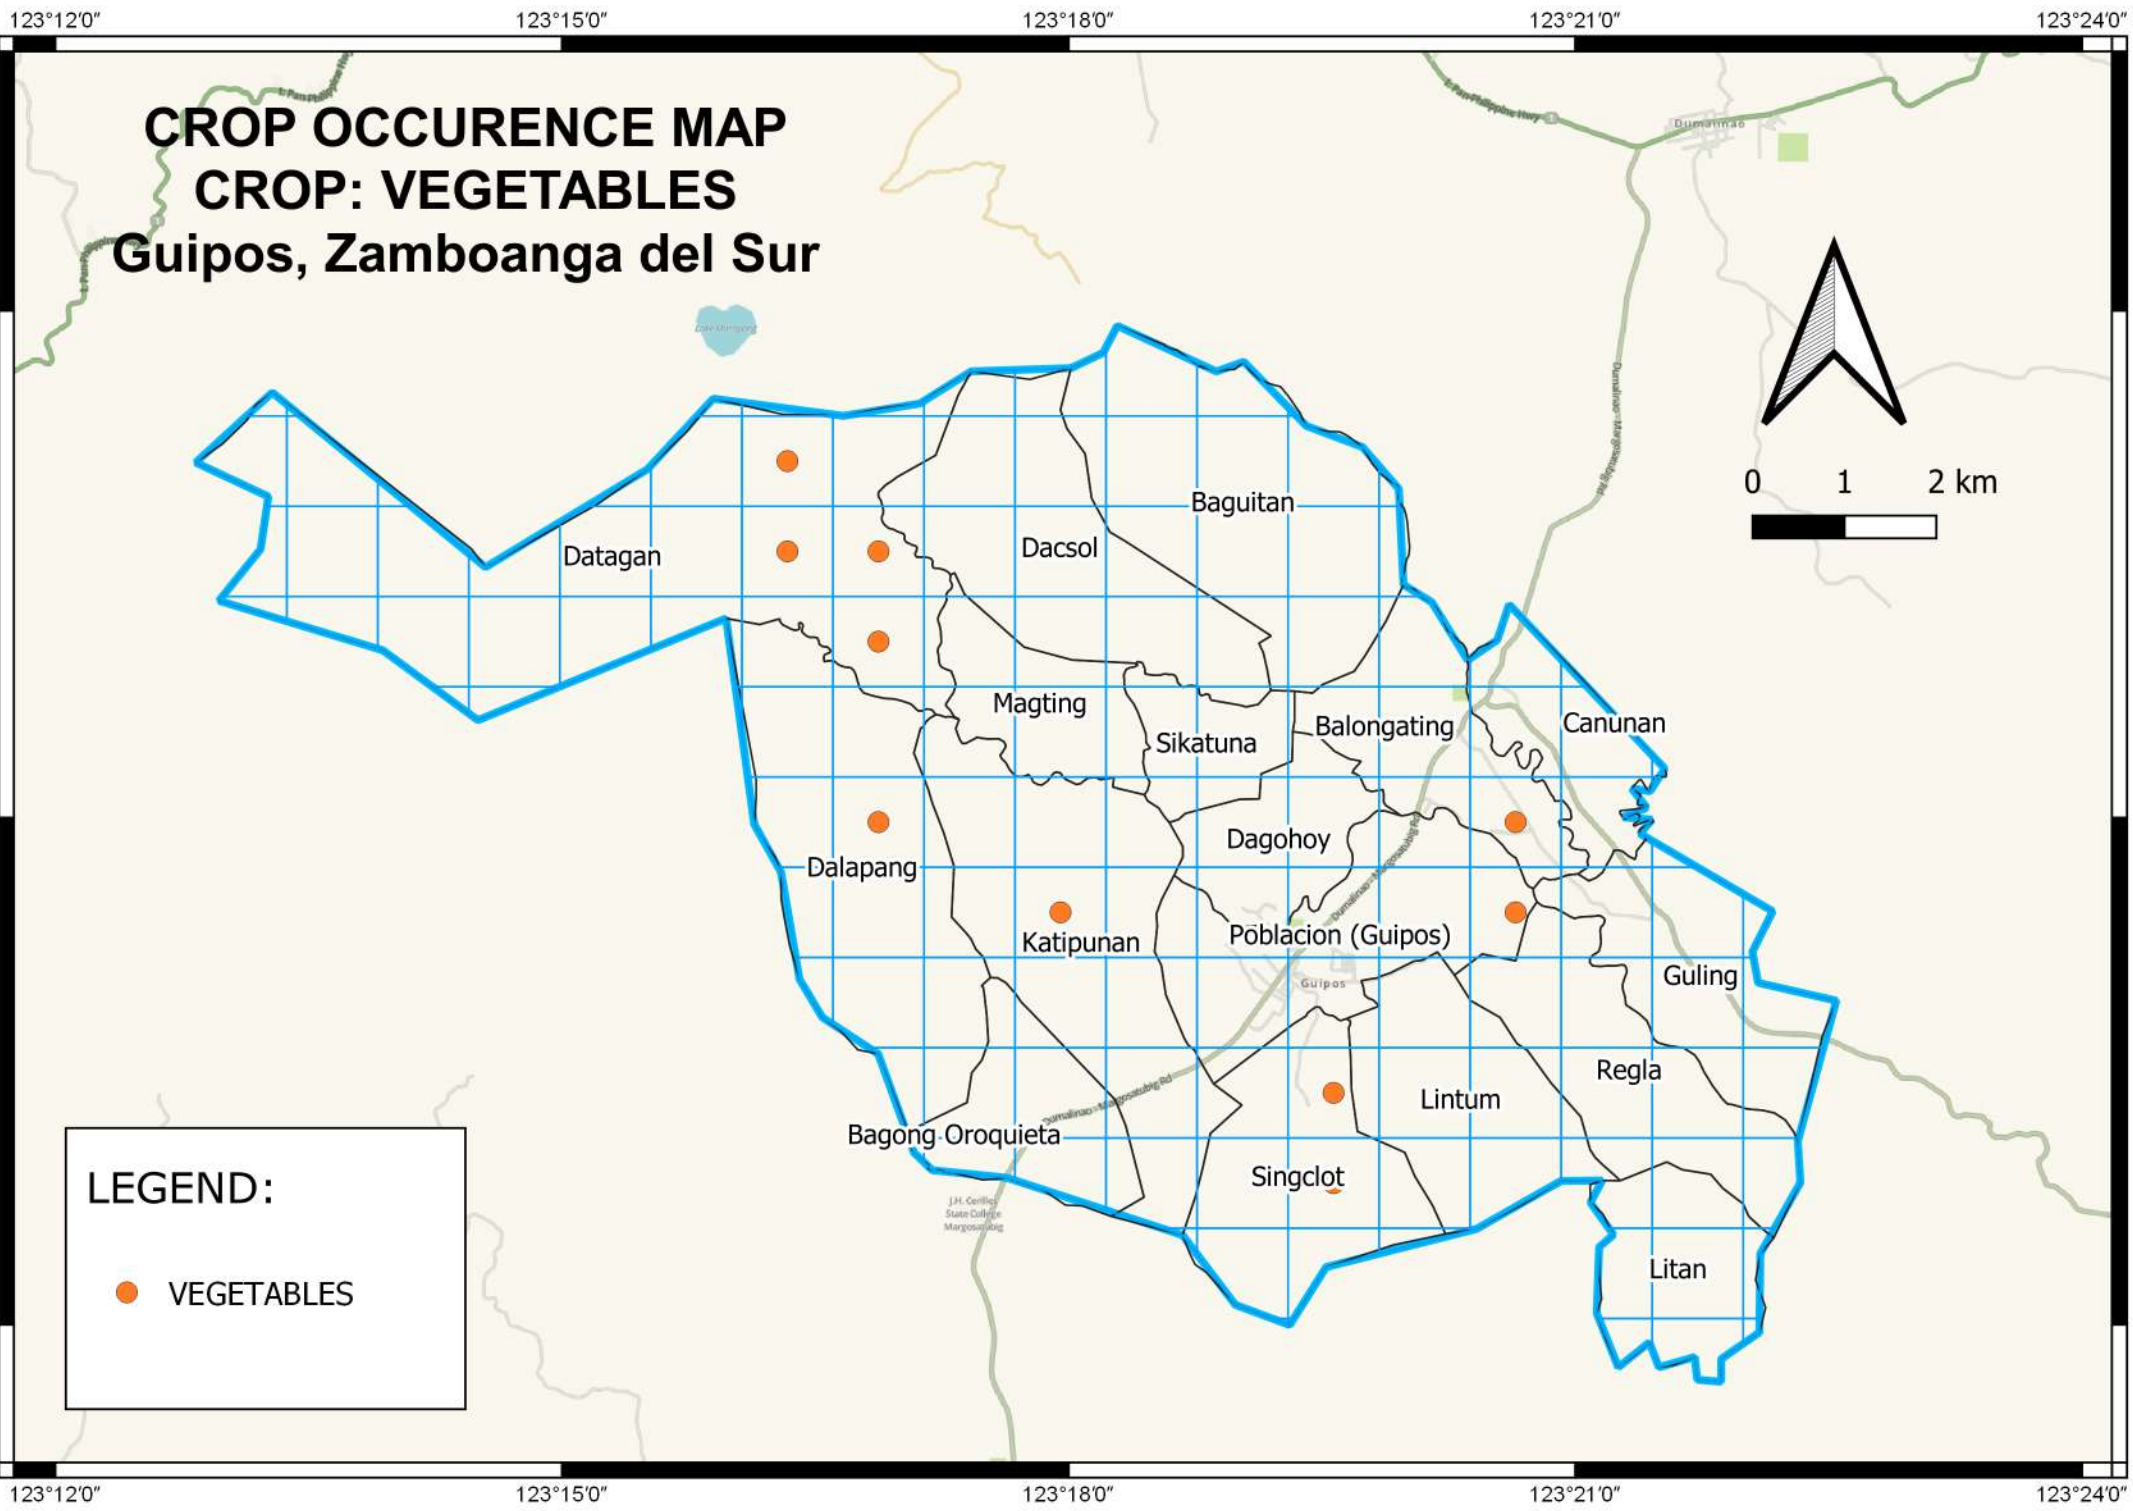

### Josefina, Zamboanga del Sur

Don Victoriano Chonghian

**LEGEND:**

- CACAO

123°27'0"

123°30'0"

123°33'0"

123°36'0"