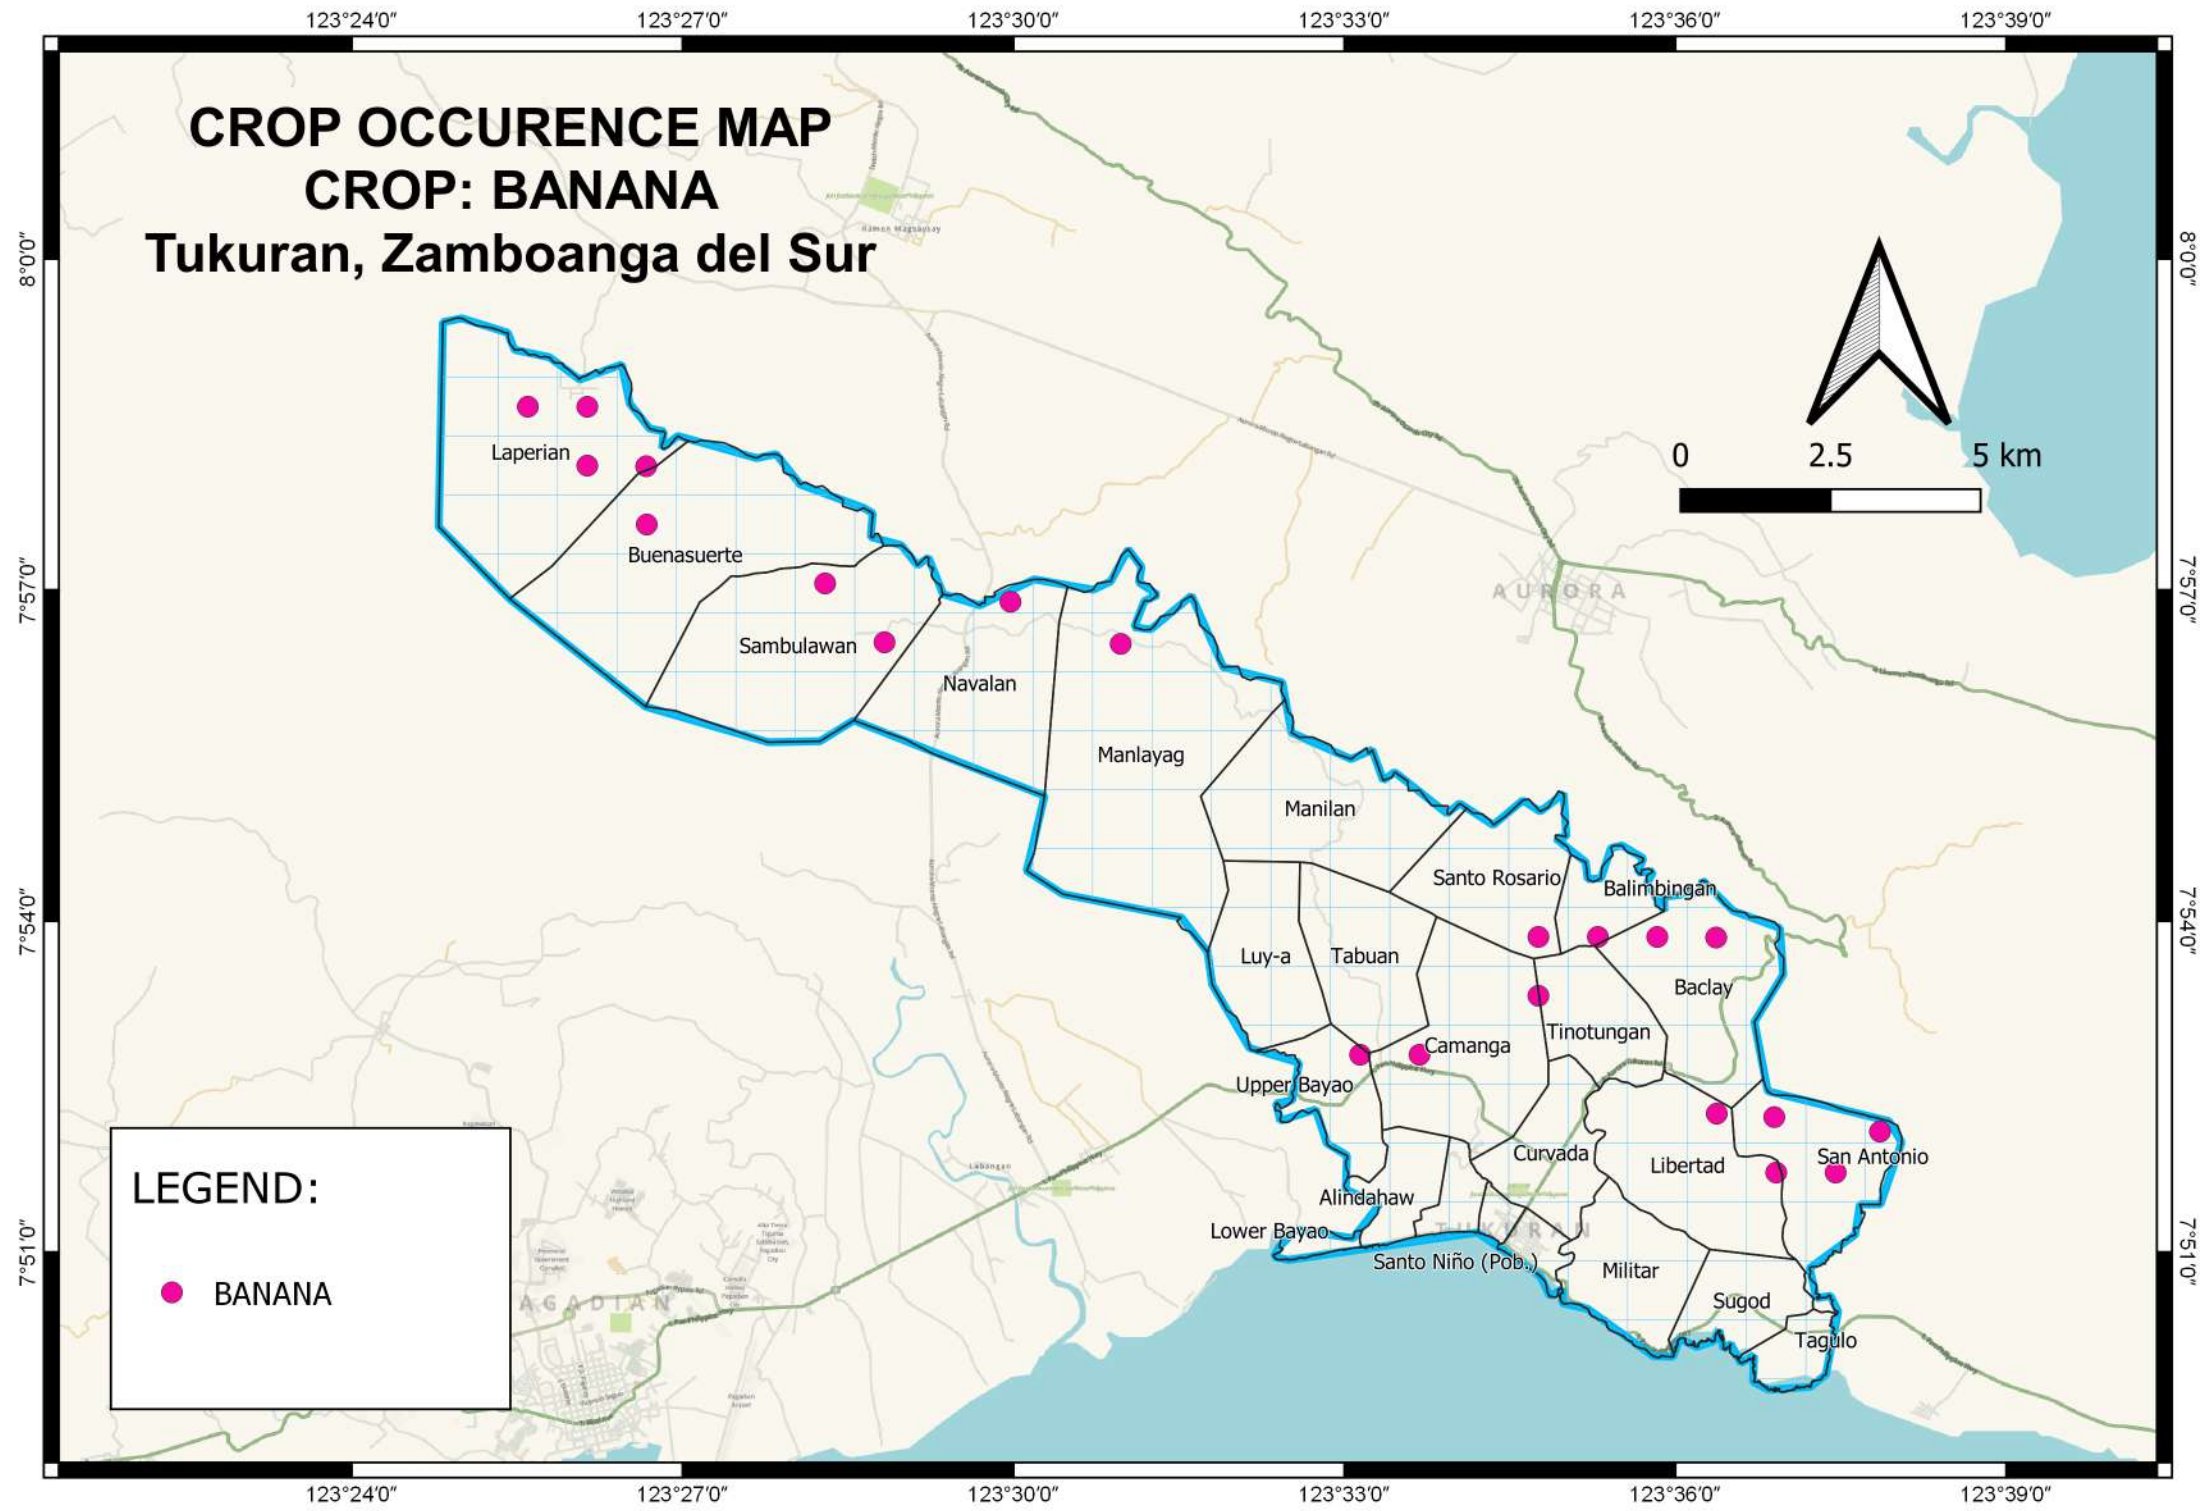

### Tukuran, Zamboanga del Sur

**LEGEND:**

● BANANA

0 2.5 5 km