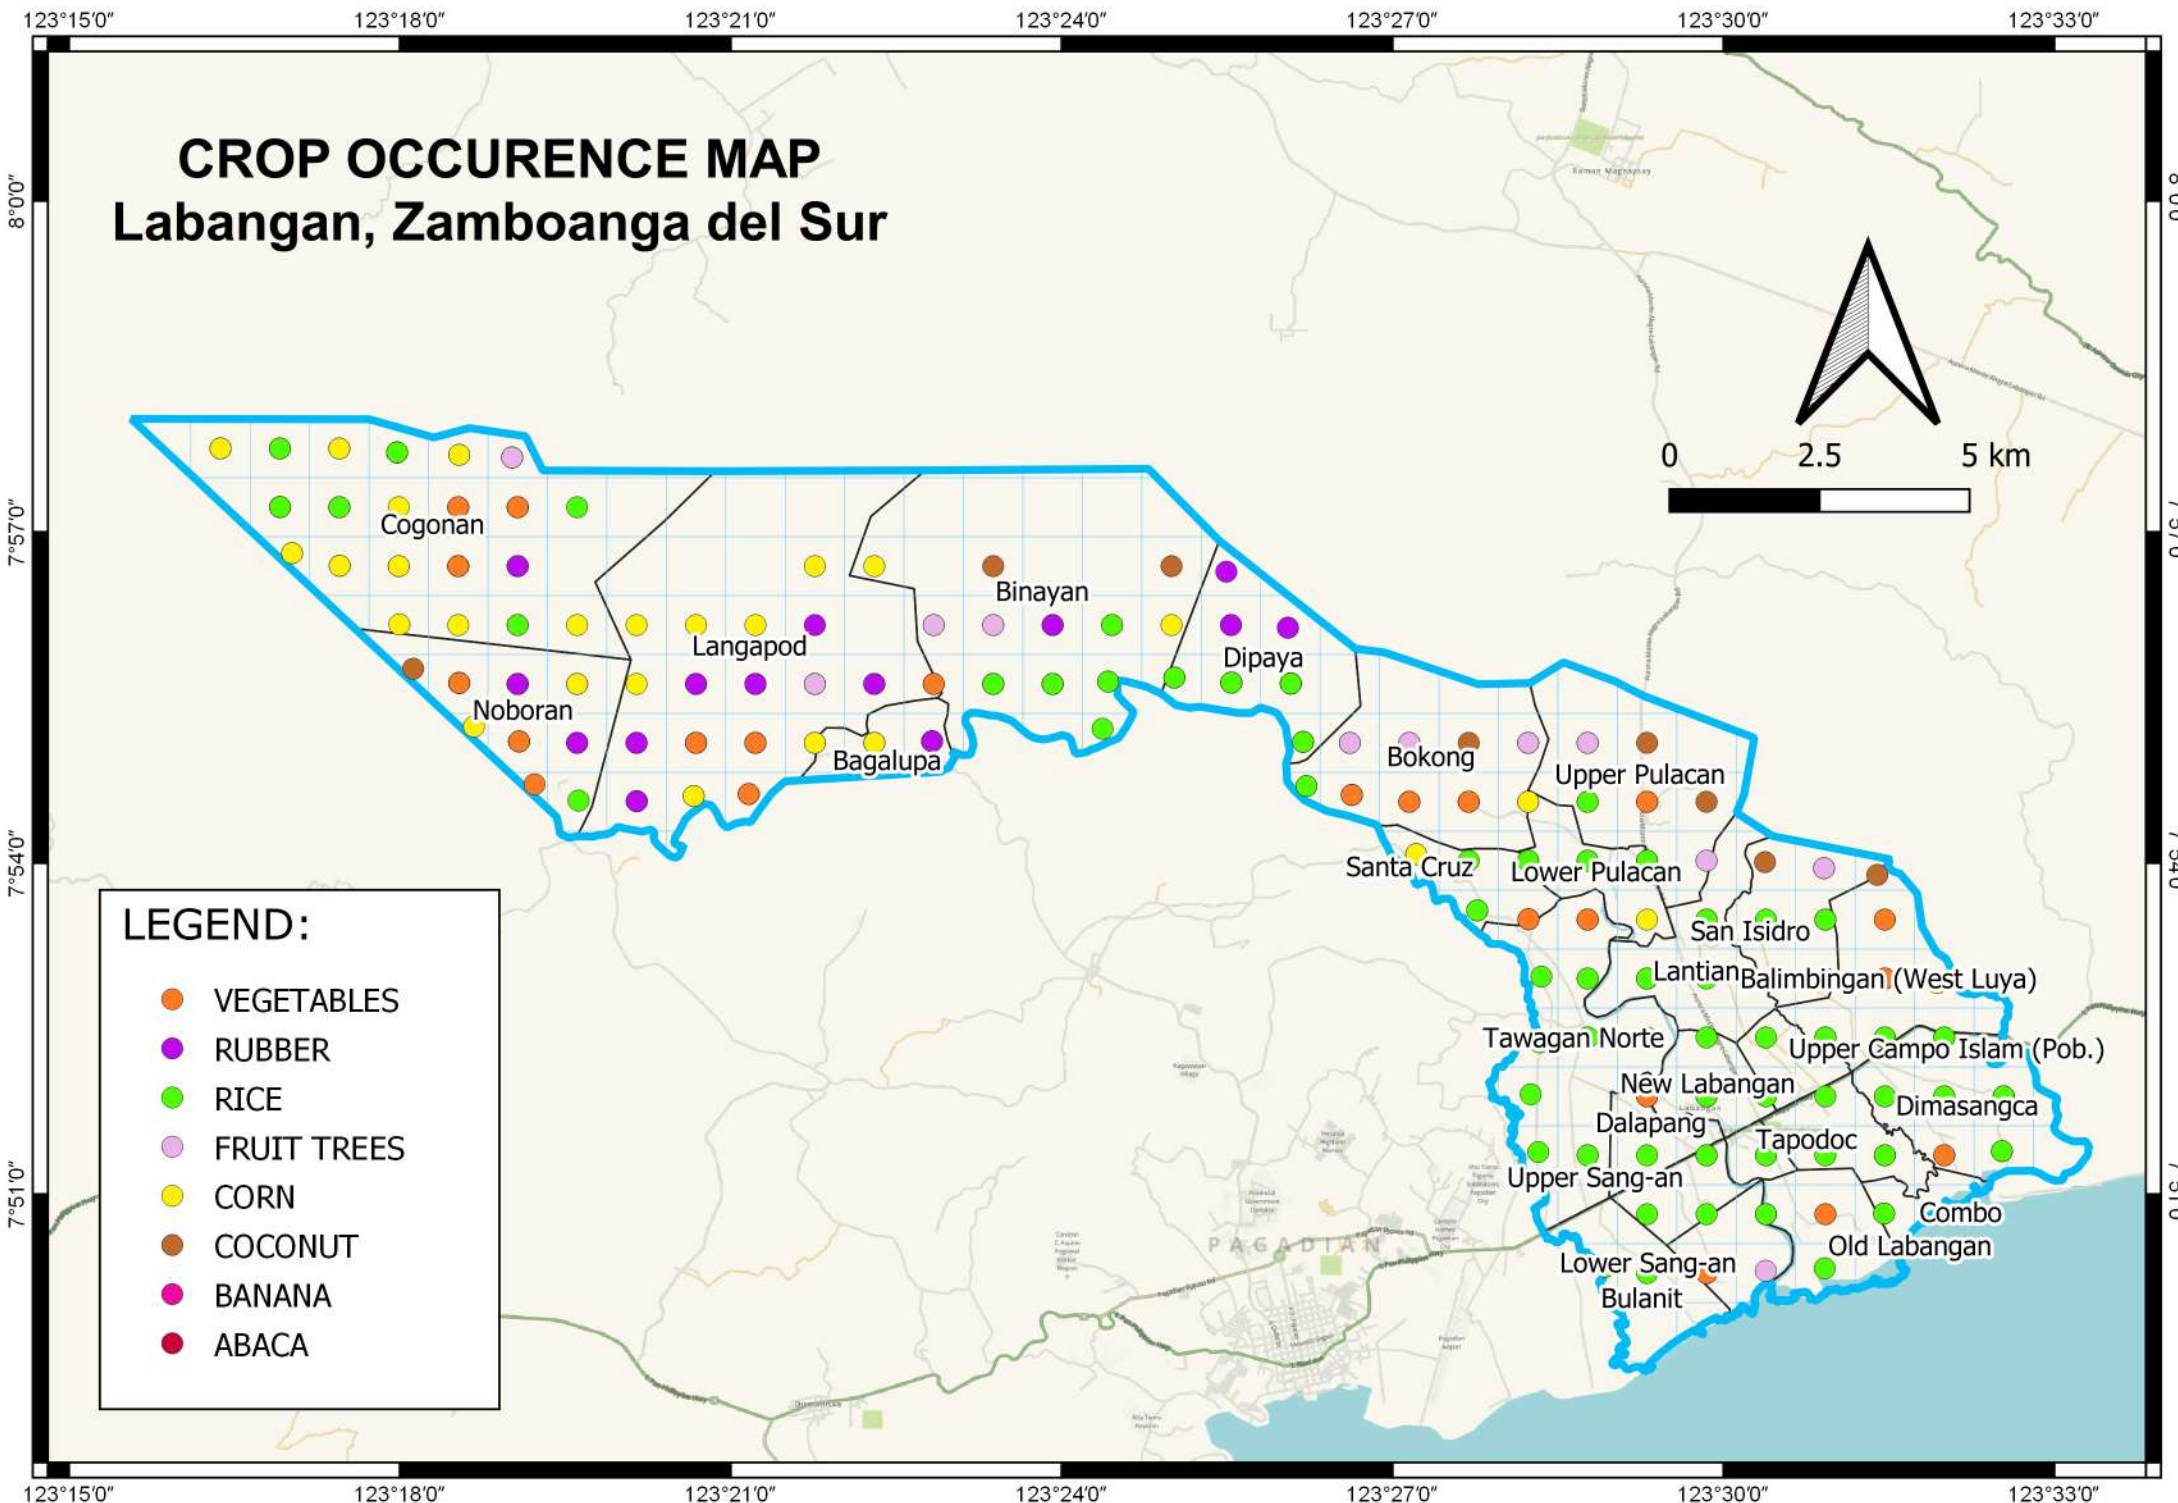

CROP OCCURENCE MAP

Labangan, Zamboanga del Sur

LEGEND:

- VEGETABLES
- RUBBER
- RICE
- FRUIT TREES
- CORN
- COCONUT
- BANANA
- ABACA