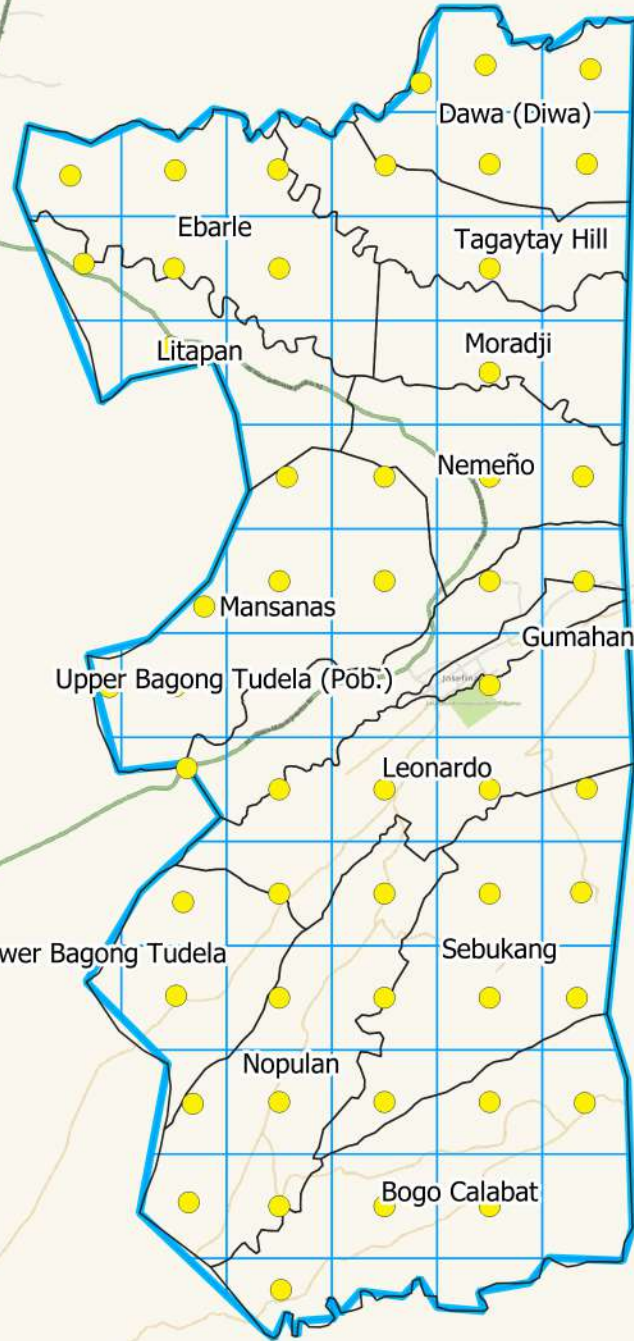

### Josefina, Zamboanga del Sur

Don Ultradiano  
Chungblan

0 1 2 km

**LEGEND:**

- CORN

123°27'0"

123°30'0"

123°33'0"