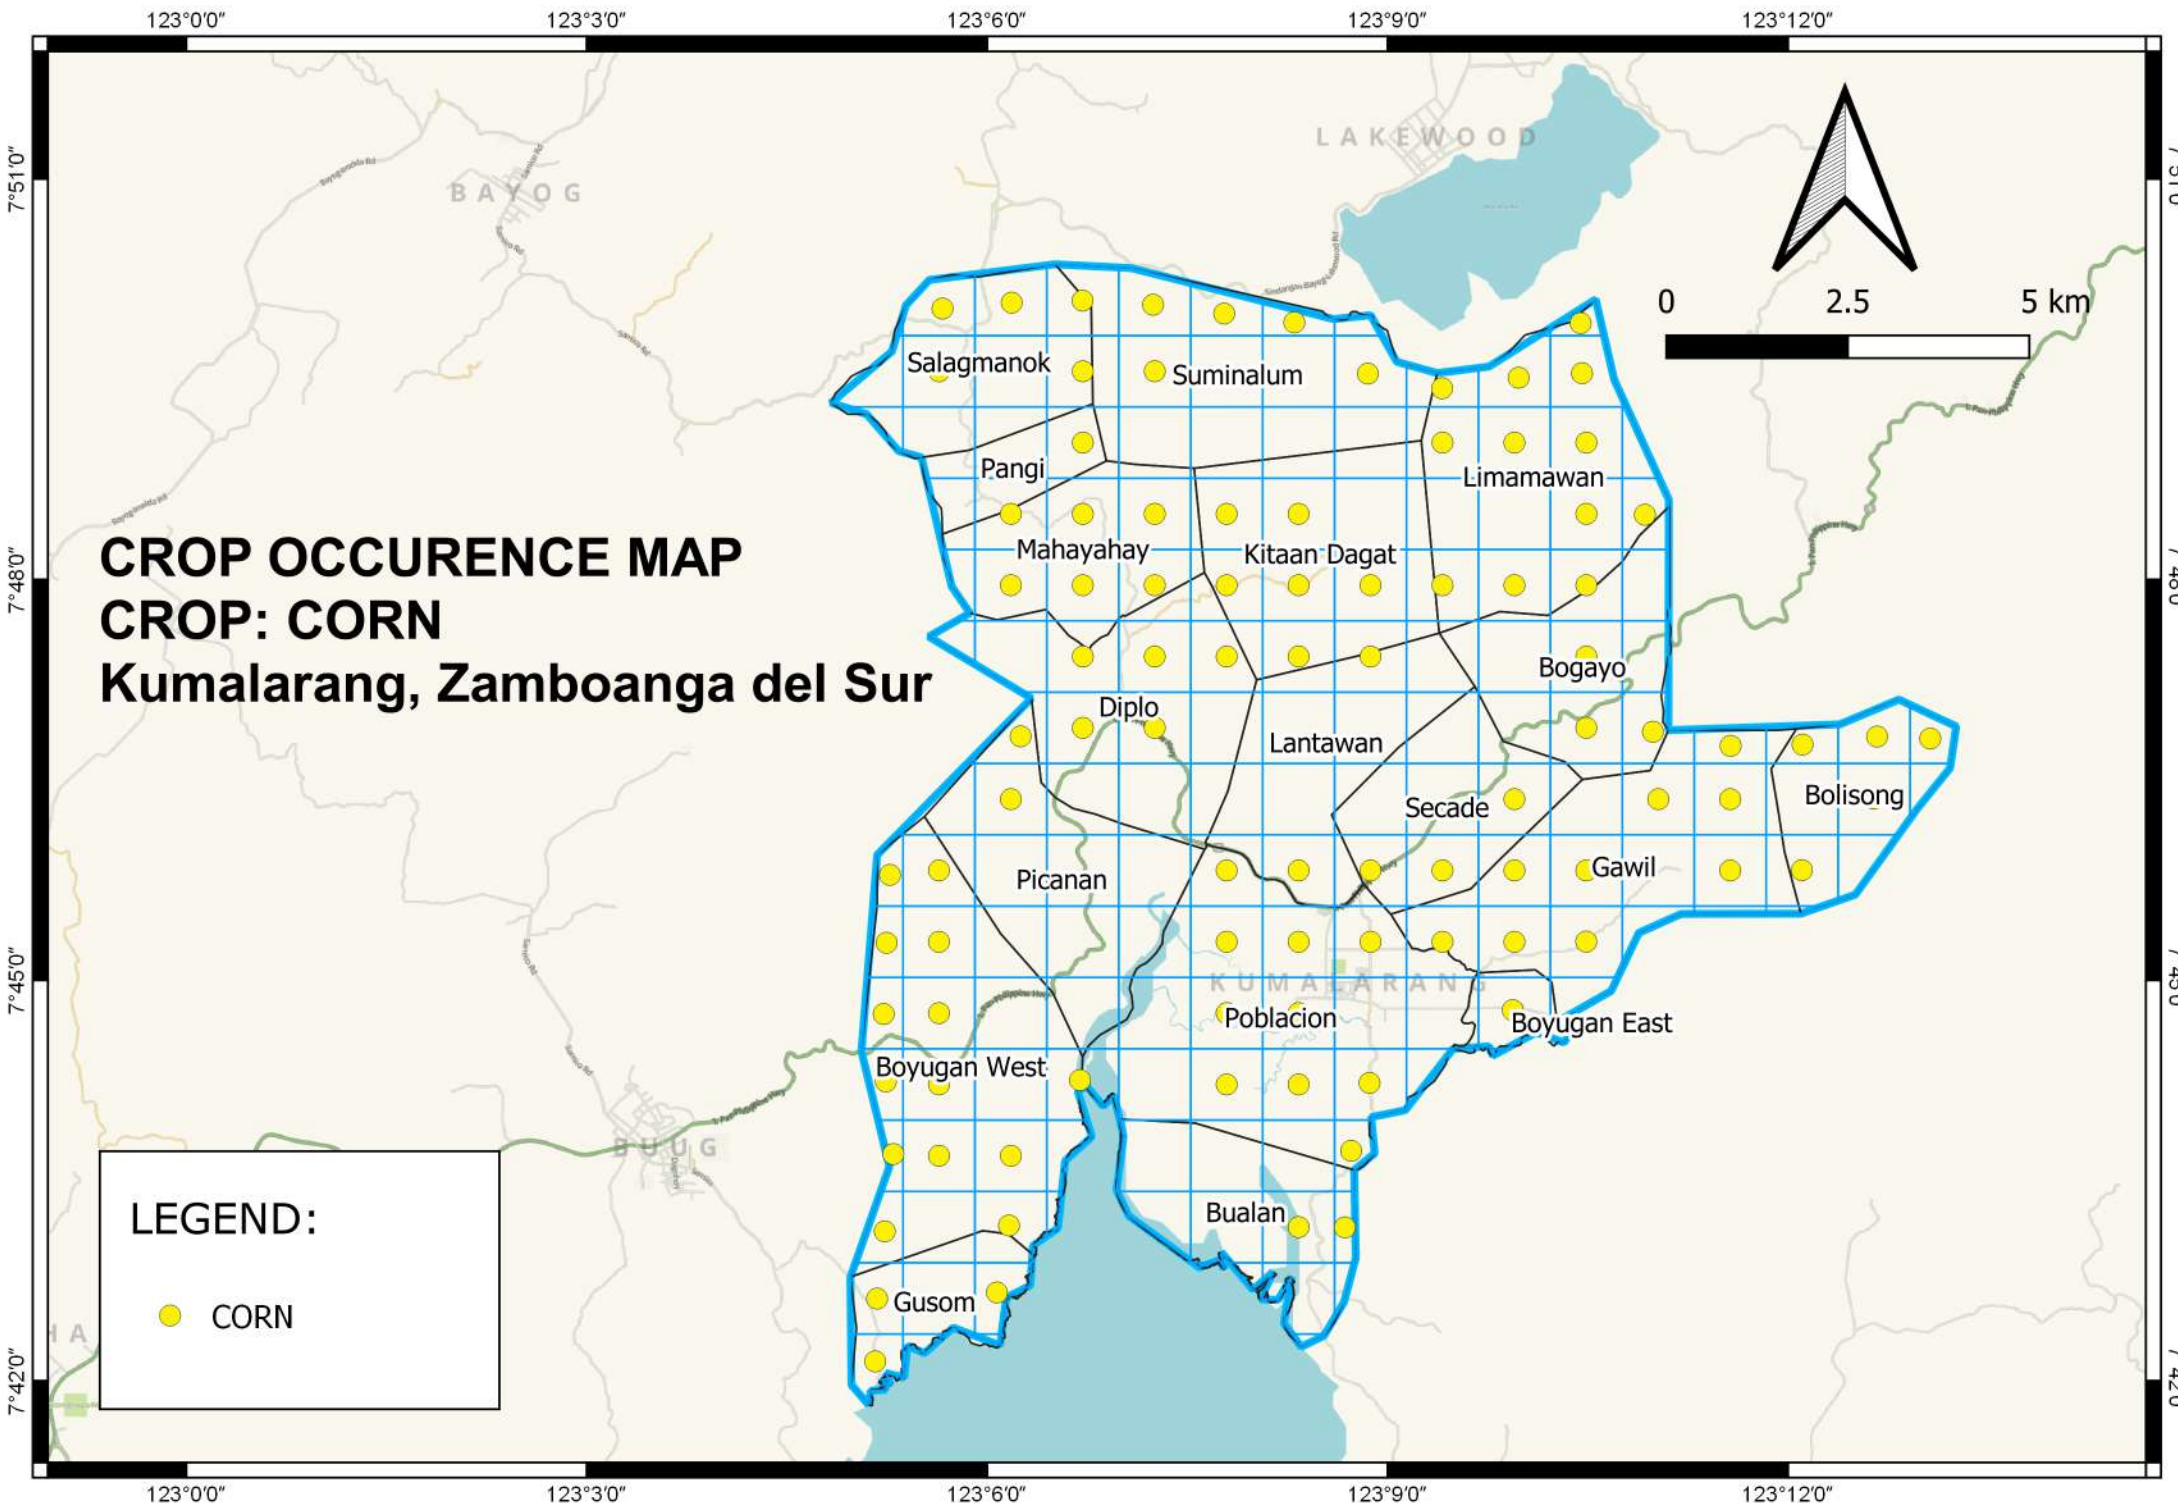

CROP OCCURENCE MAP
CROP: CORN
Kumalarang, Zamboanga del Sur

LEGEND:

- CORN