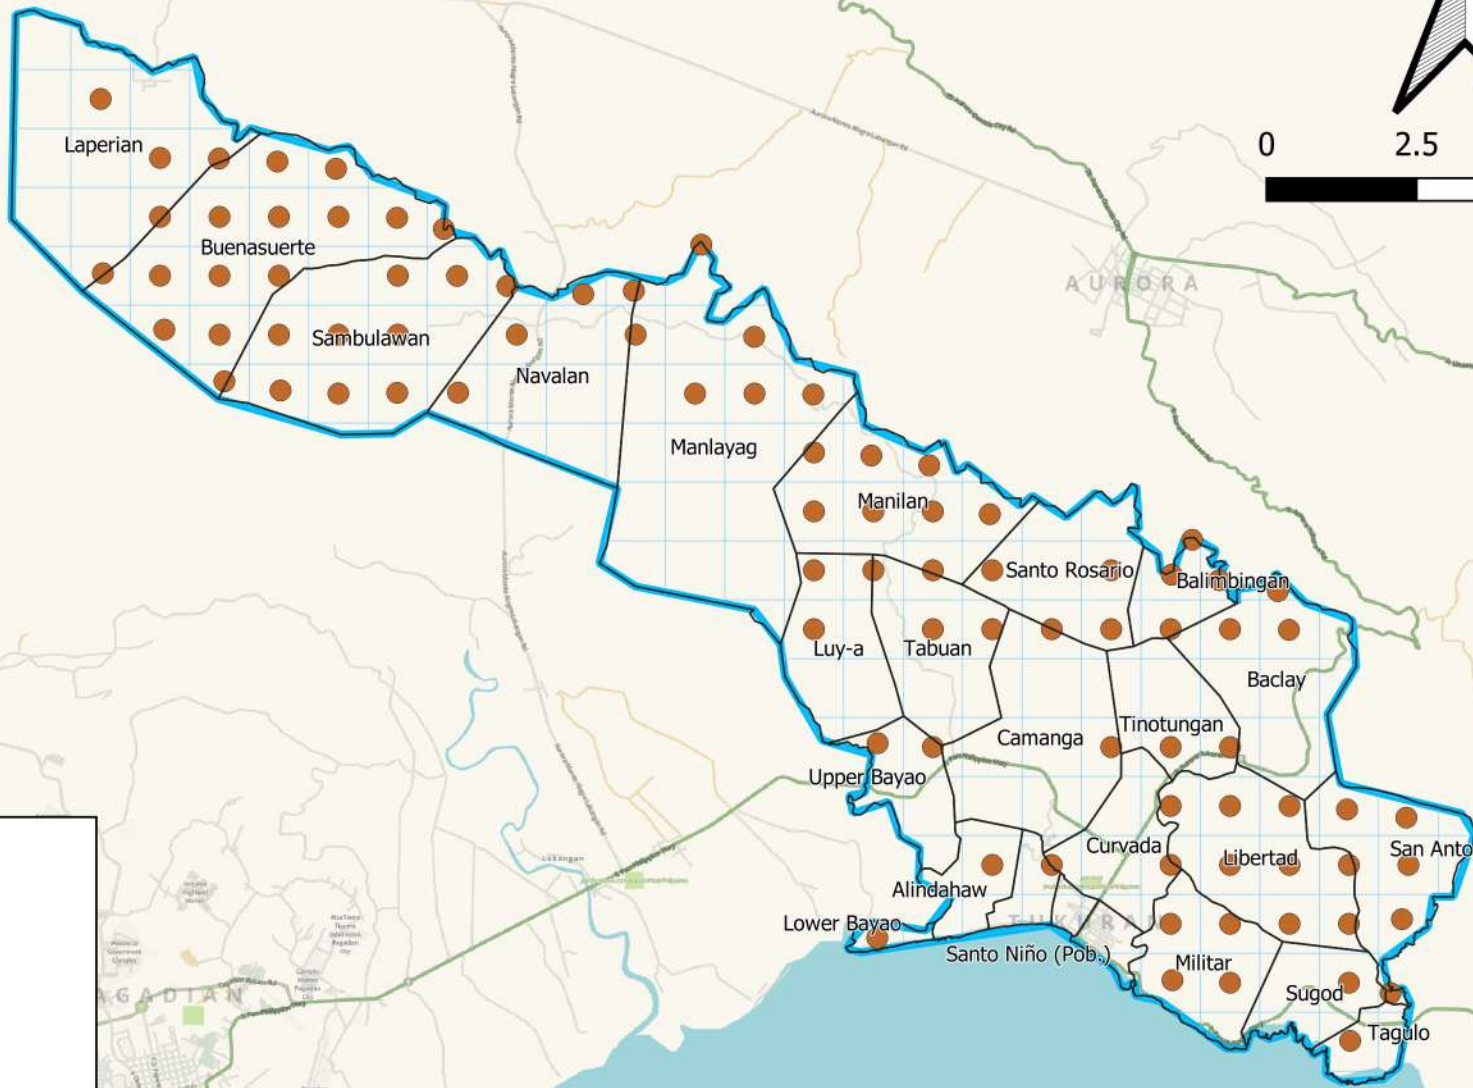

123°24'0"

123°27'0"

123°30'0"

123°33'0"

123°36'0"

123°39'0"

CROP OCCURENCE MAP

CROP: COCONUT

Tukuran, Zamboanga del Sur

8°0'0"

7°57'0"

7°54'0"

7°51'0"

8°0'0"

7°57'0"

7°54'0"

7°51'0"

LEGEND:

- COCONUT

123°24'0"

123°27'0"

123°30'0"

123°33'0"

123°36'0"

123°39'0"