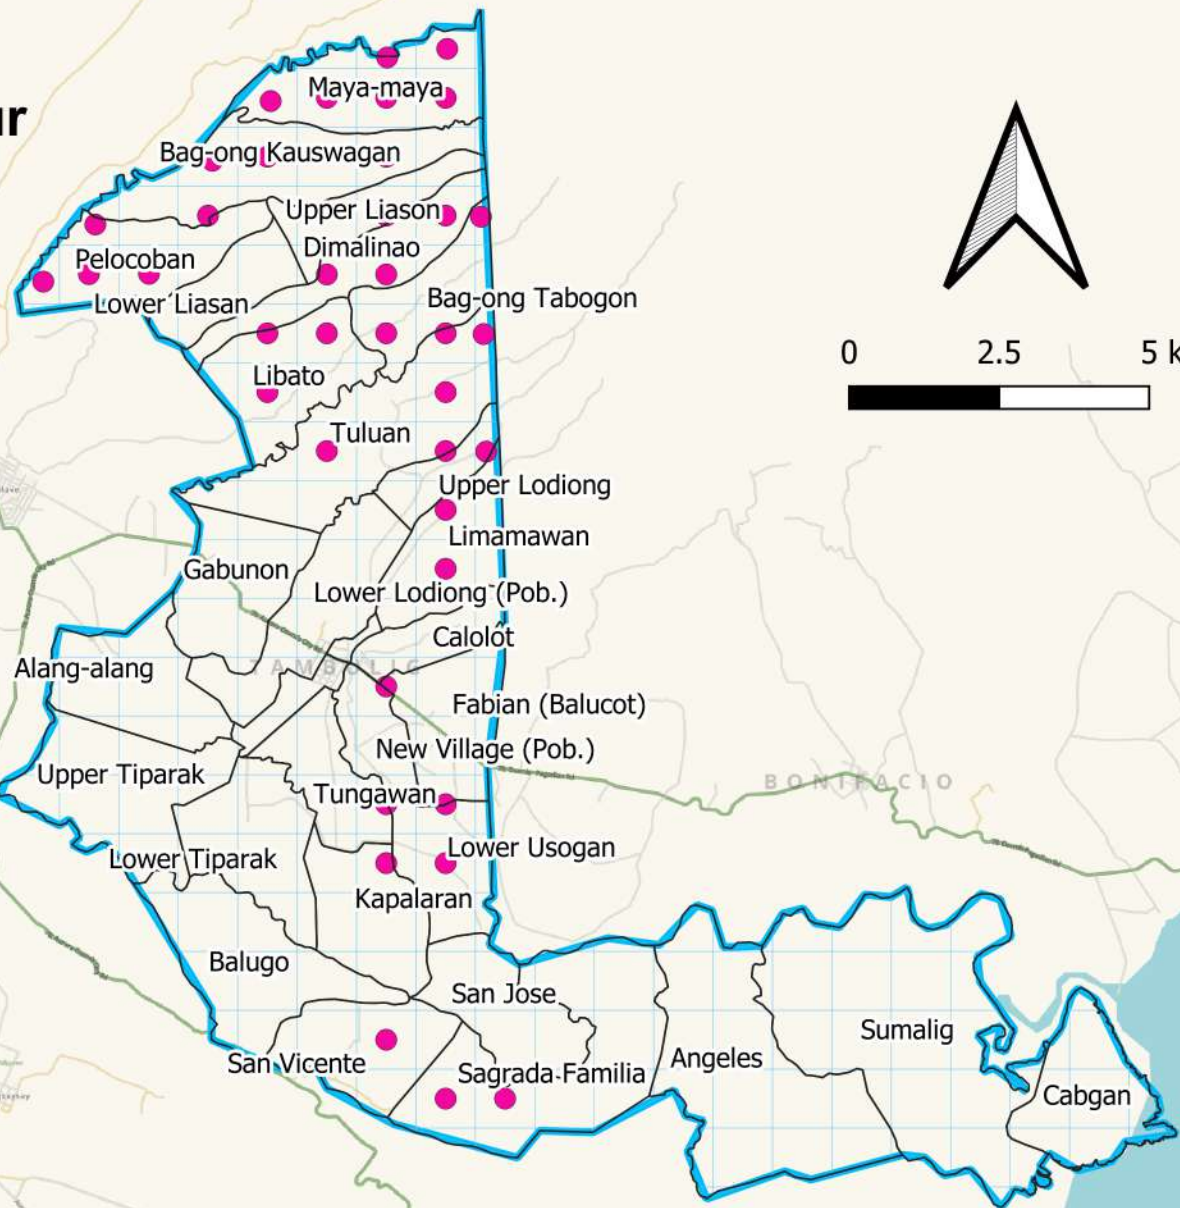

8°0'0"

**LEGEND:**

- BANANA

123°24'0"

123°27'0"

123°30'0"

123°33'0"

123°36'0"