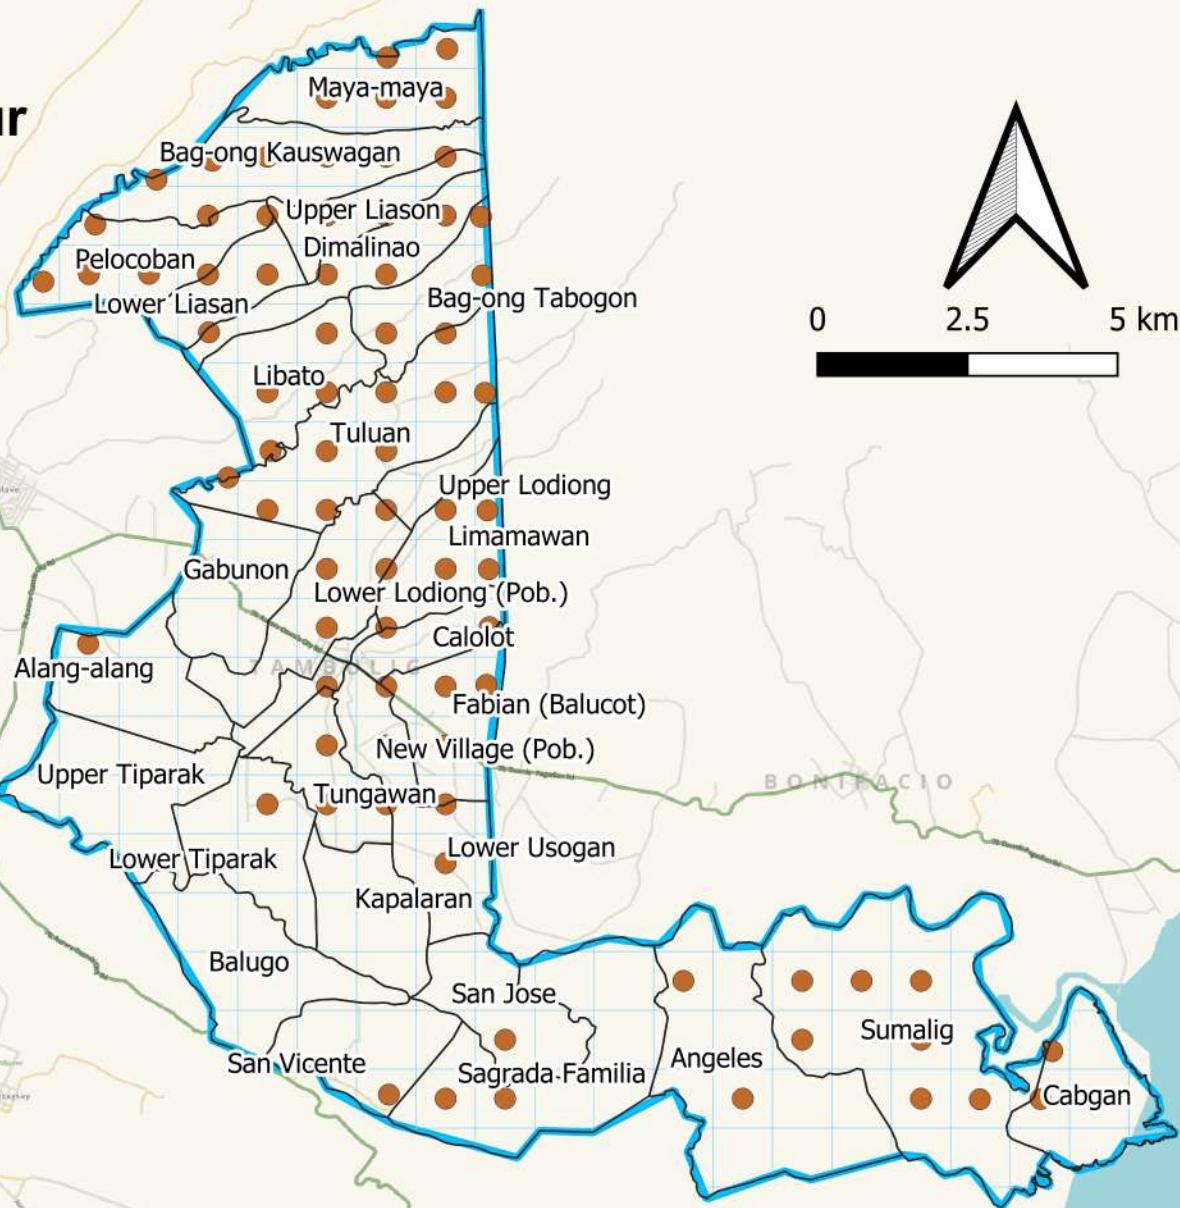

8°0'0"

**LEGEND:**

- COCONUT

123°24'0"

123°27'0"

123°30'0"

123°33'0"

123°36'0"