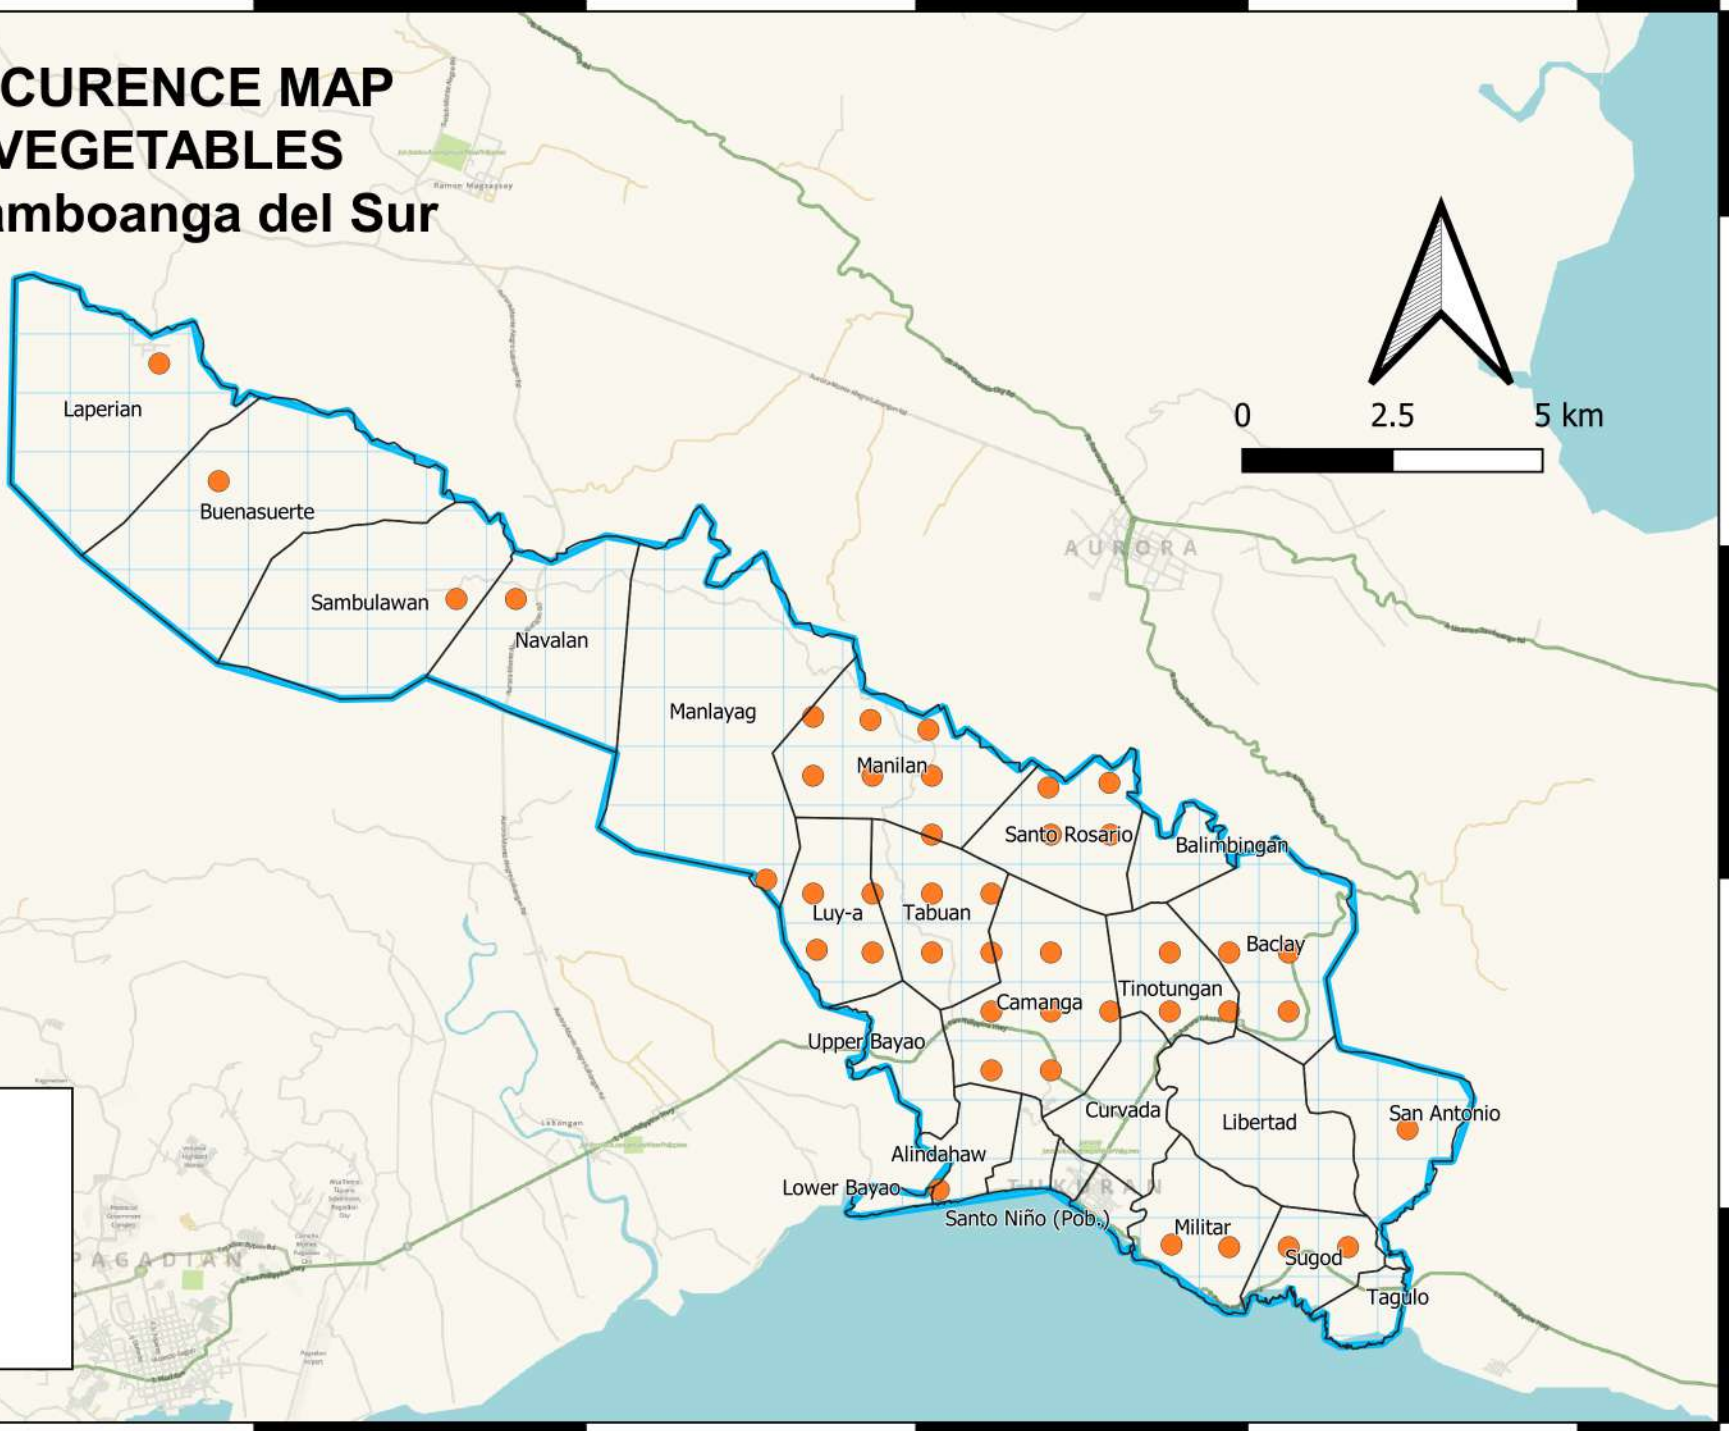

LEGEND:

- VEGETABLES