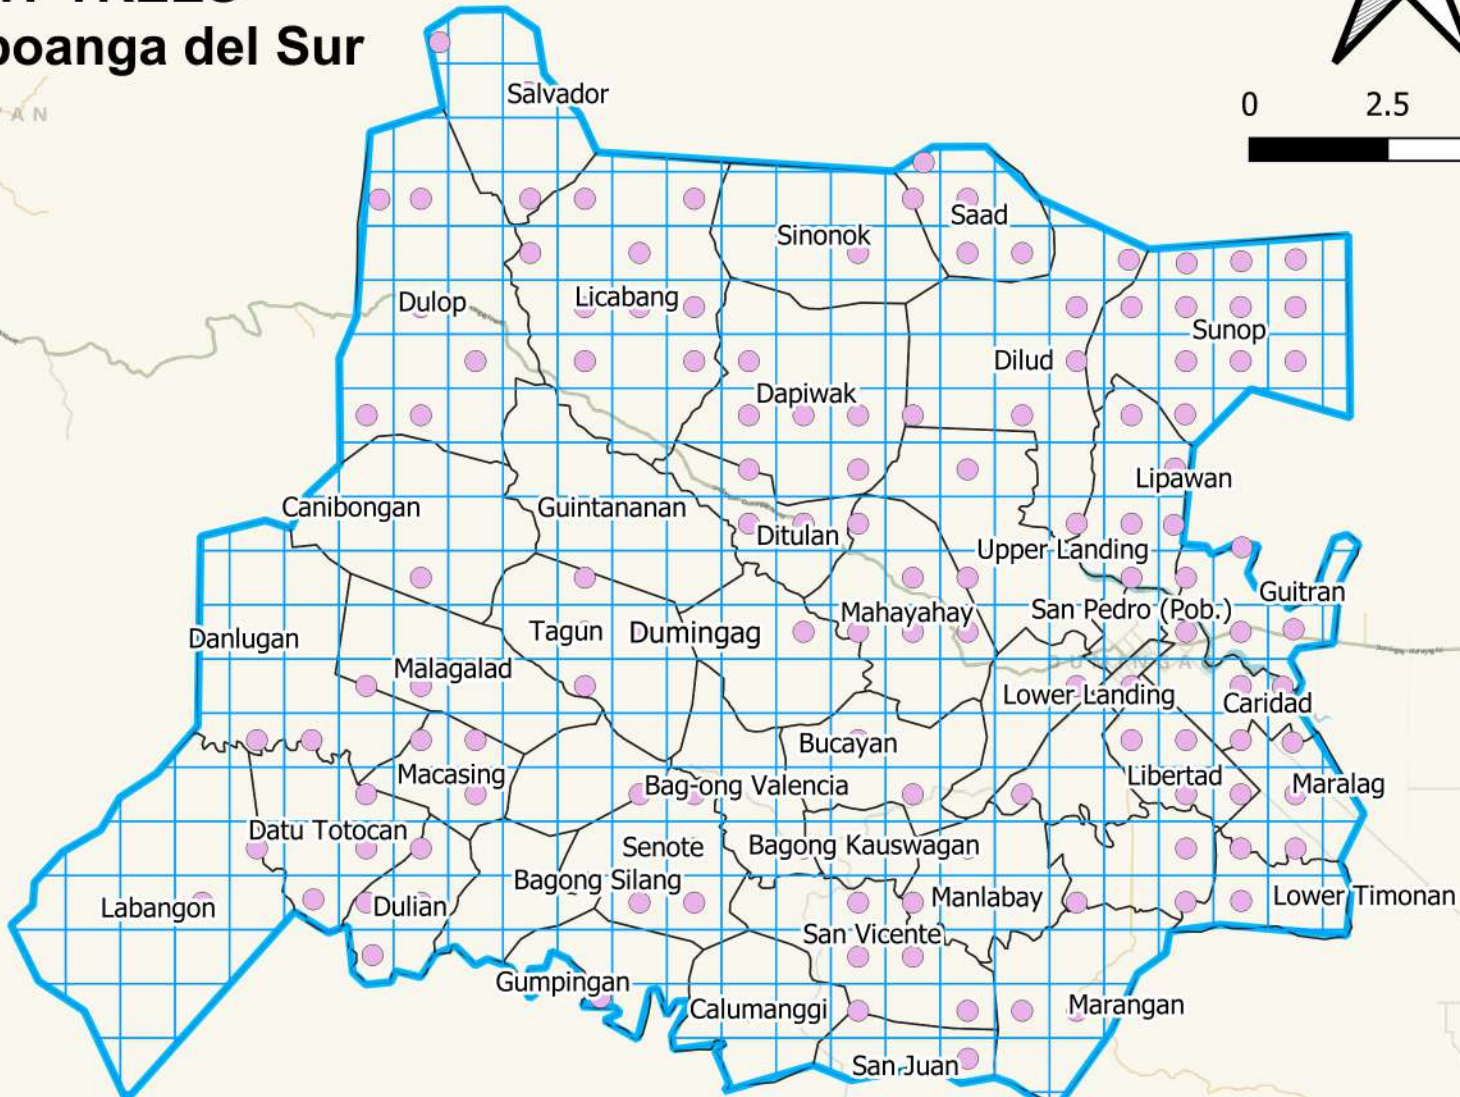

#### LEGEND:

● FRUIT TREES

123°6'0" 123°9'0" 123°12'0" 123°15'0" 123°18'0" 123°21'0" 123°24'0"