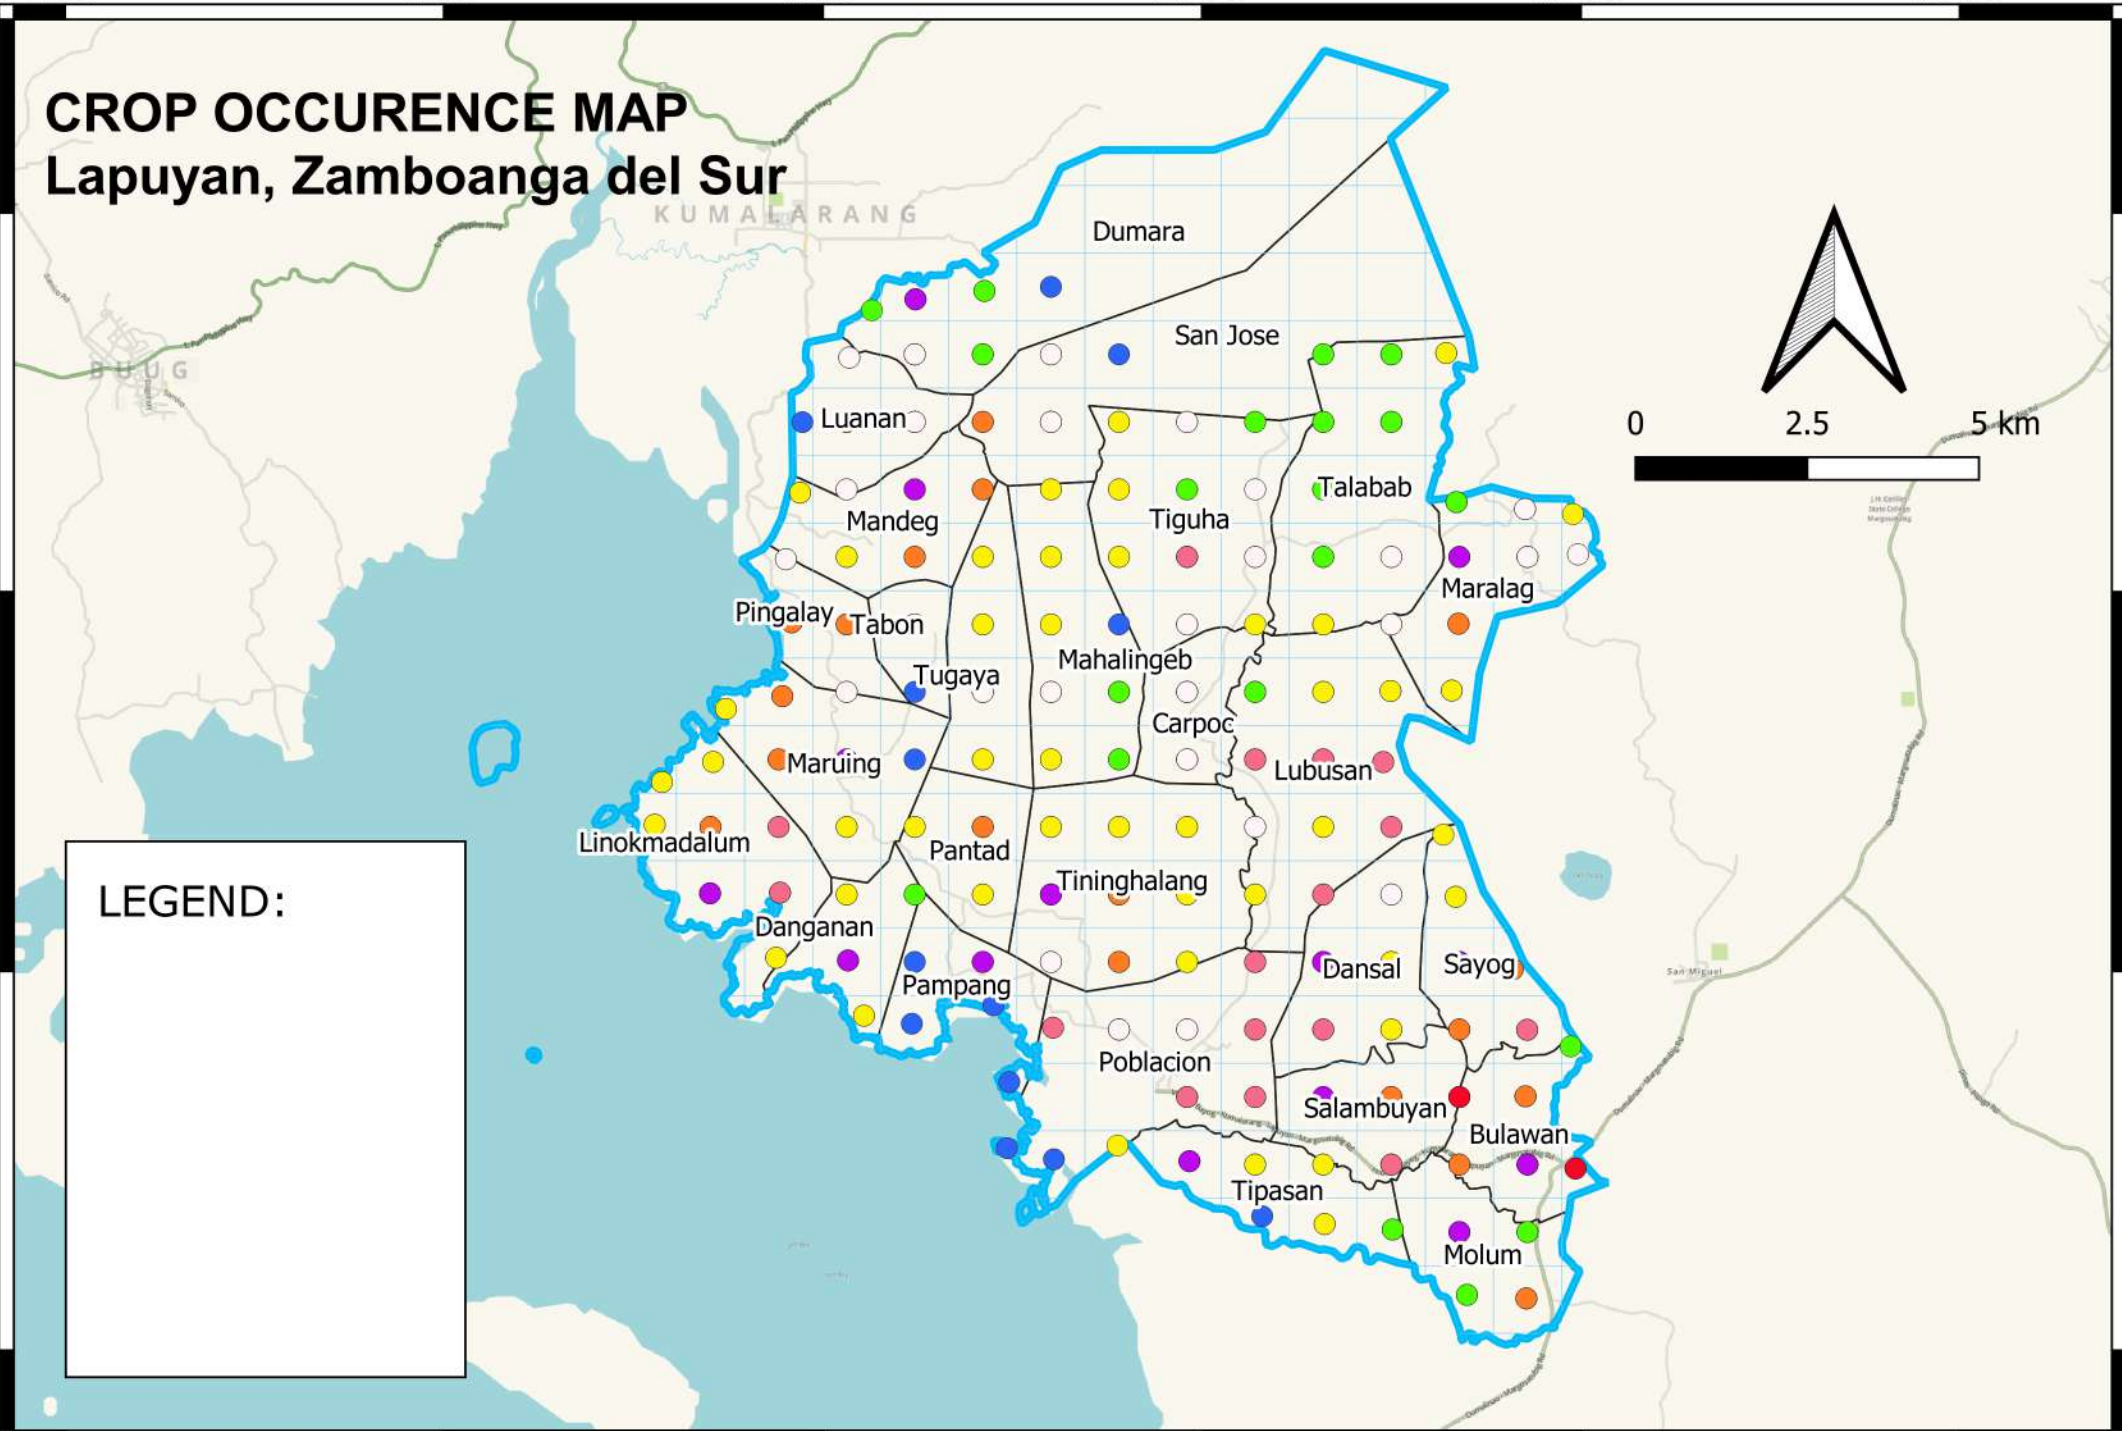

123°3'0" 123°6'0" 123°9'0" 123°12'0" 123°15'0" 123°18'0"

CROP OCCURENCE MAP

Lapuyan, Zamboanga del Sur

7°45'0"
7°42'0"
7°39'0"
7°36'0"

7°45'0"
7°42'0"
7°39'0"
7°36'0"

LEGEND:

123°3'0" 123°6'0" 123°9'0" 123°12'0" 123°15'0" 123°18'0"