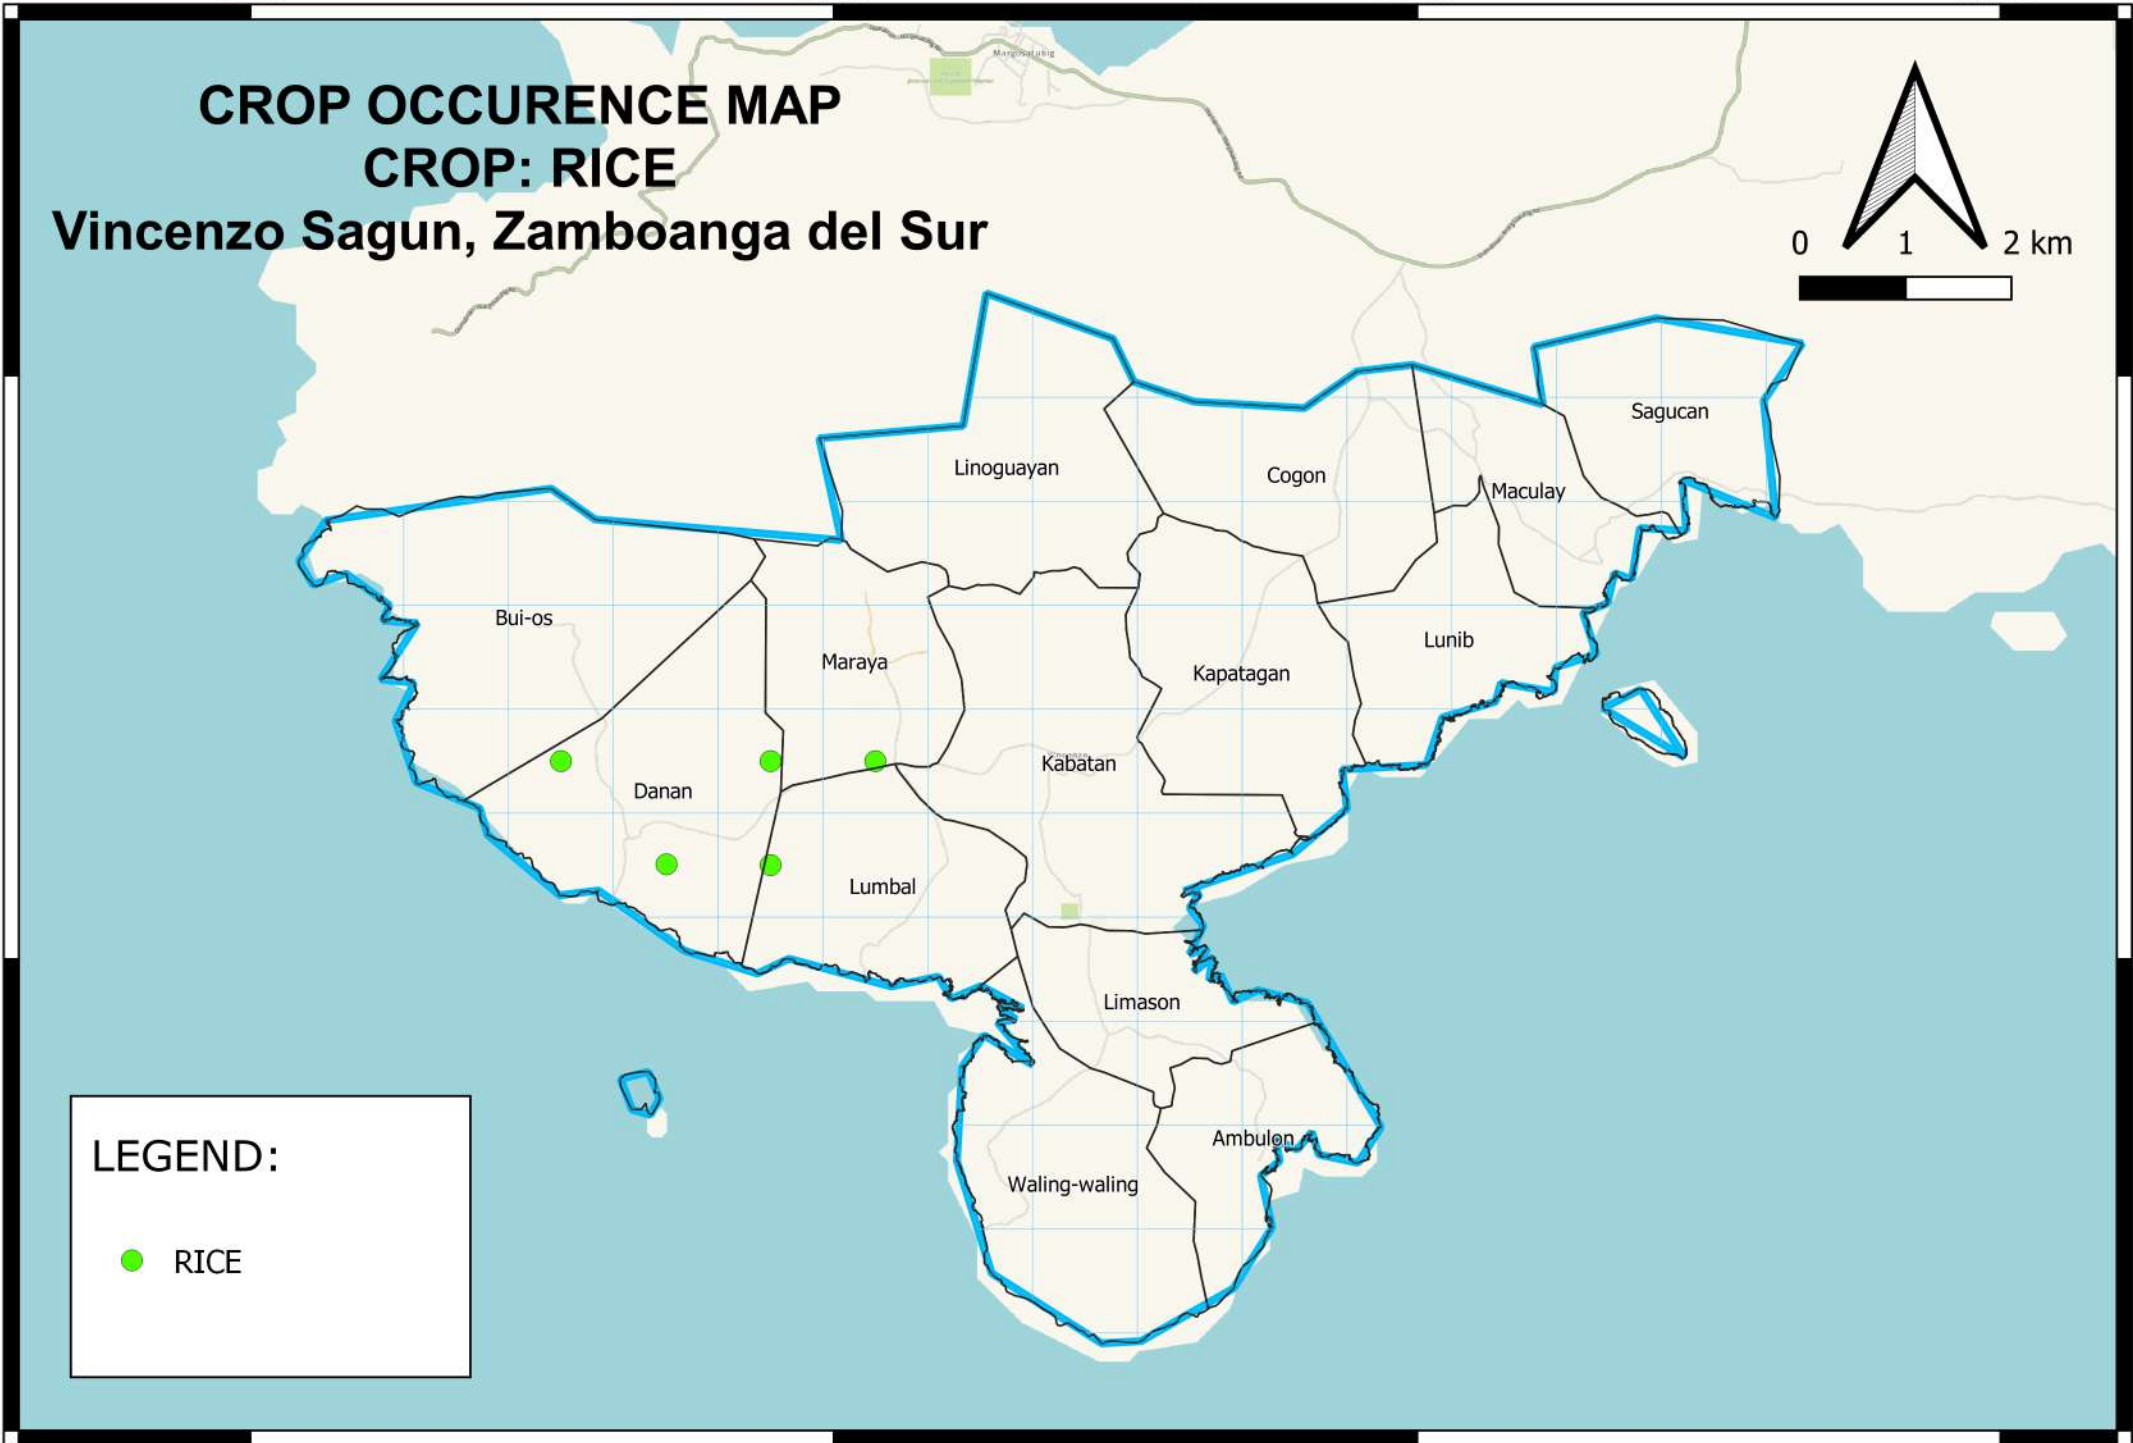

7°33'0"

7°33'0"

7°30'0"

7°30'0"

LEGEND:

- RICE

123°6'0"

123°9'0"

123°12'0"

123°15'0"