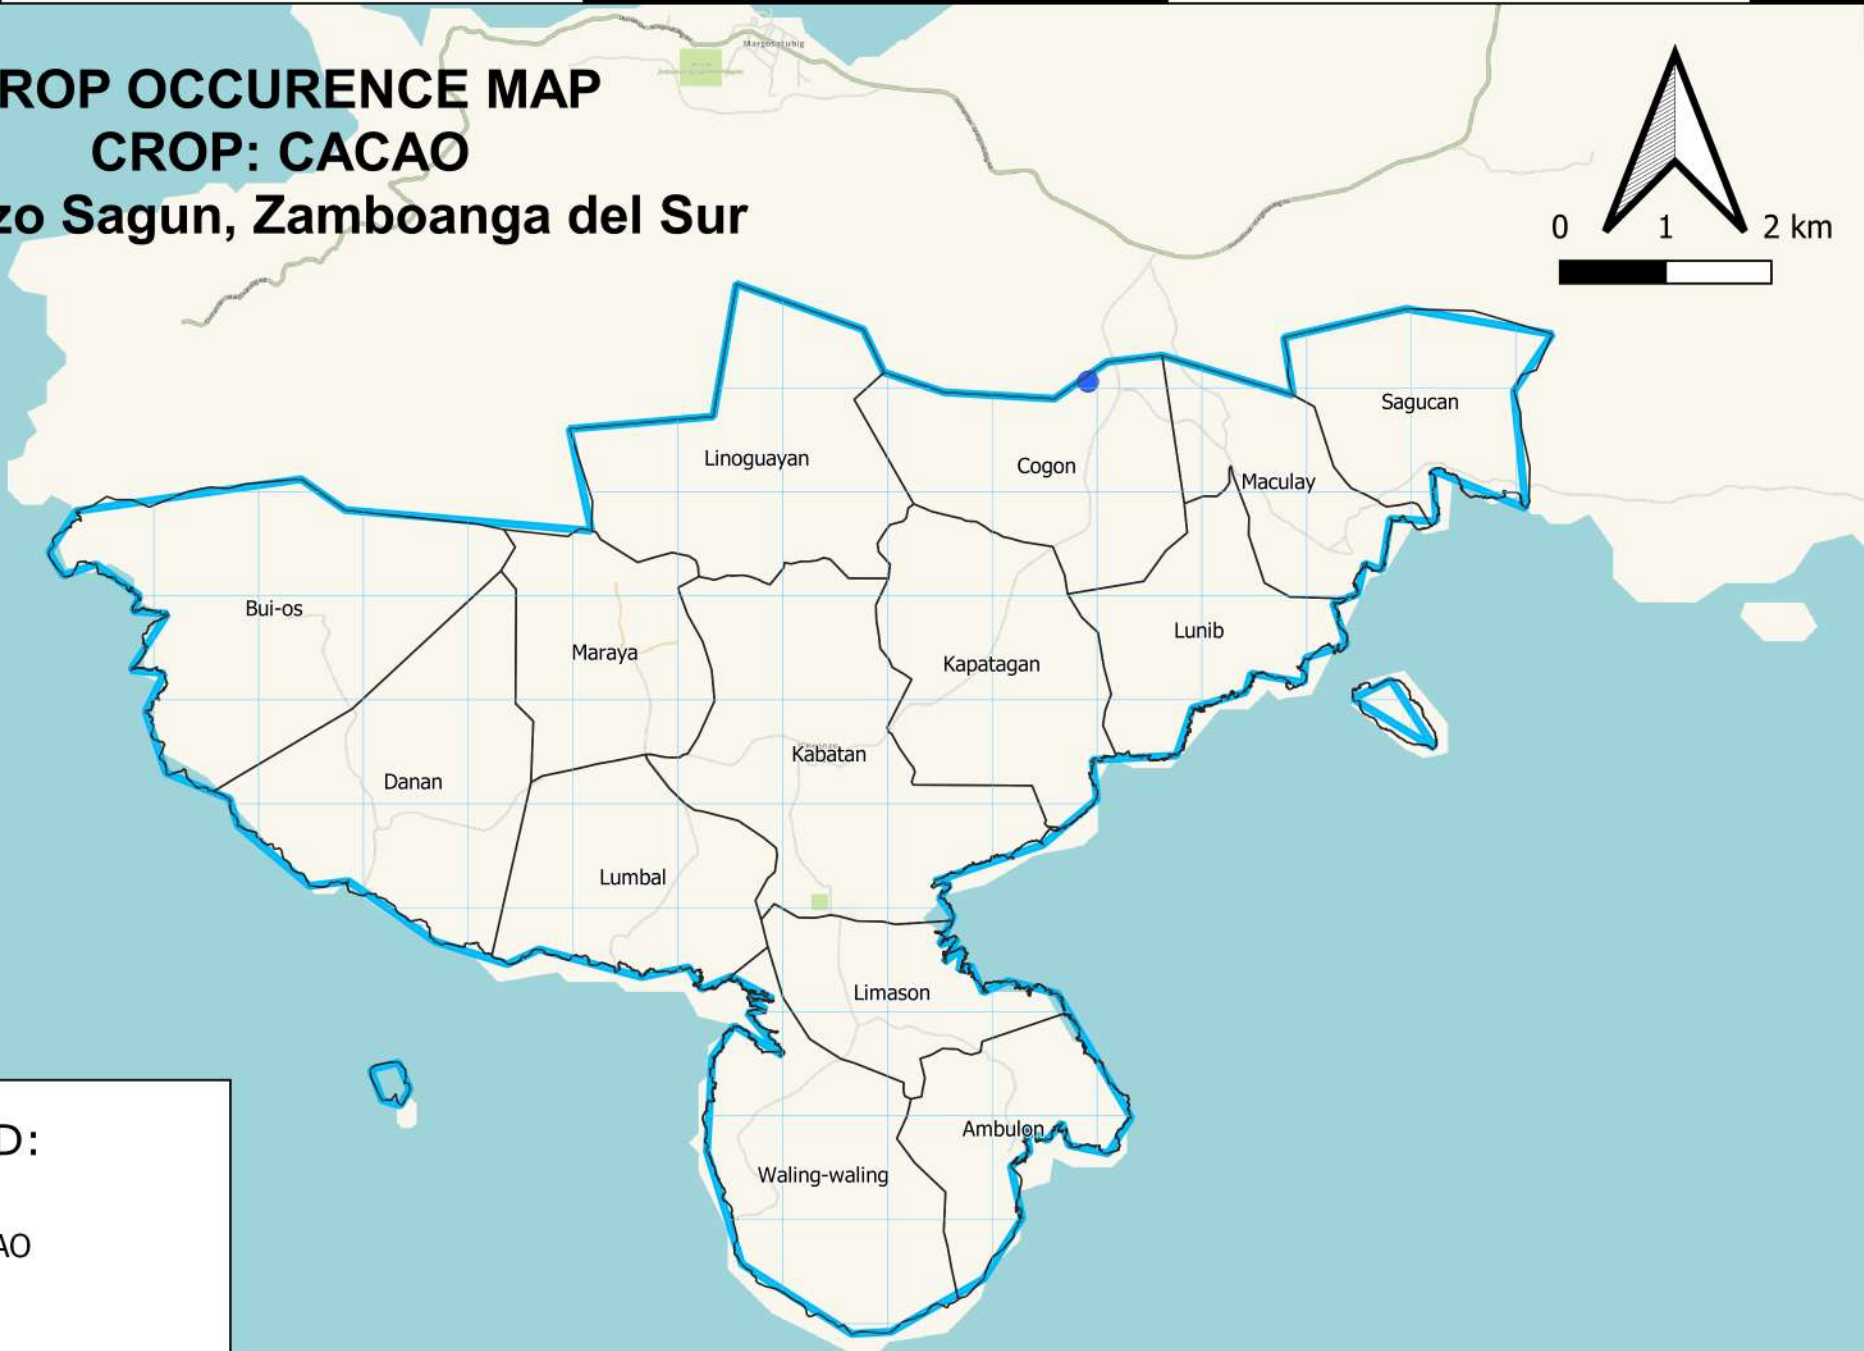

7°33'0"

7°33'0"

7°30'0"

7°30'0"

LEGEND:

- CACAO

123°6'0"

123°9'0"

123°12'0"

123°15'0"