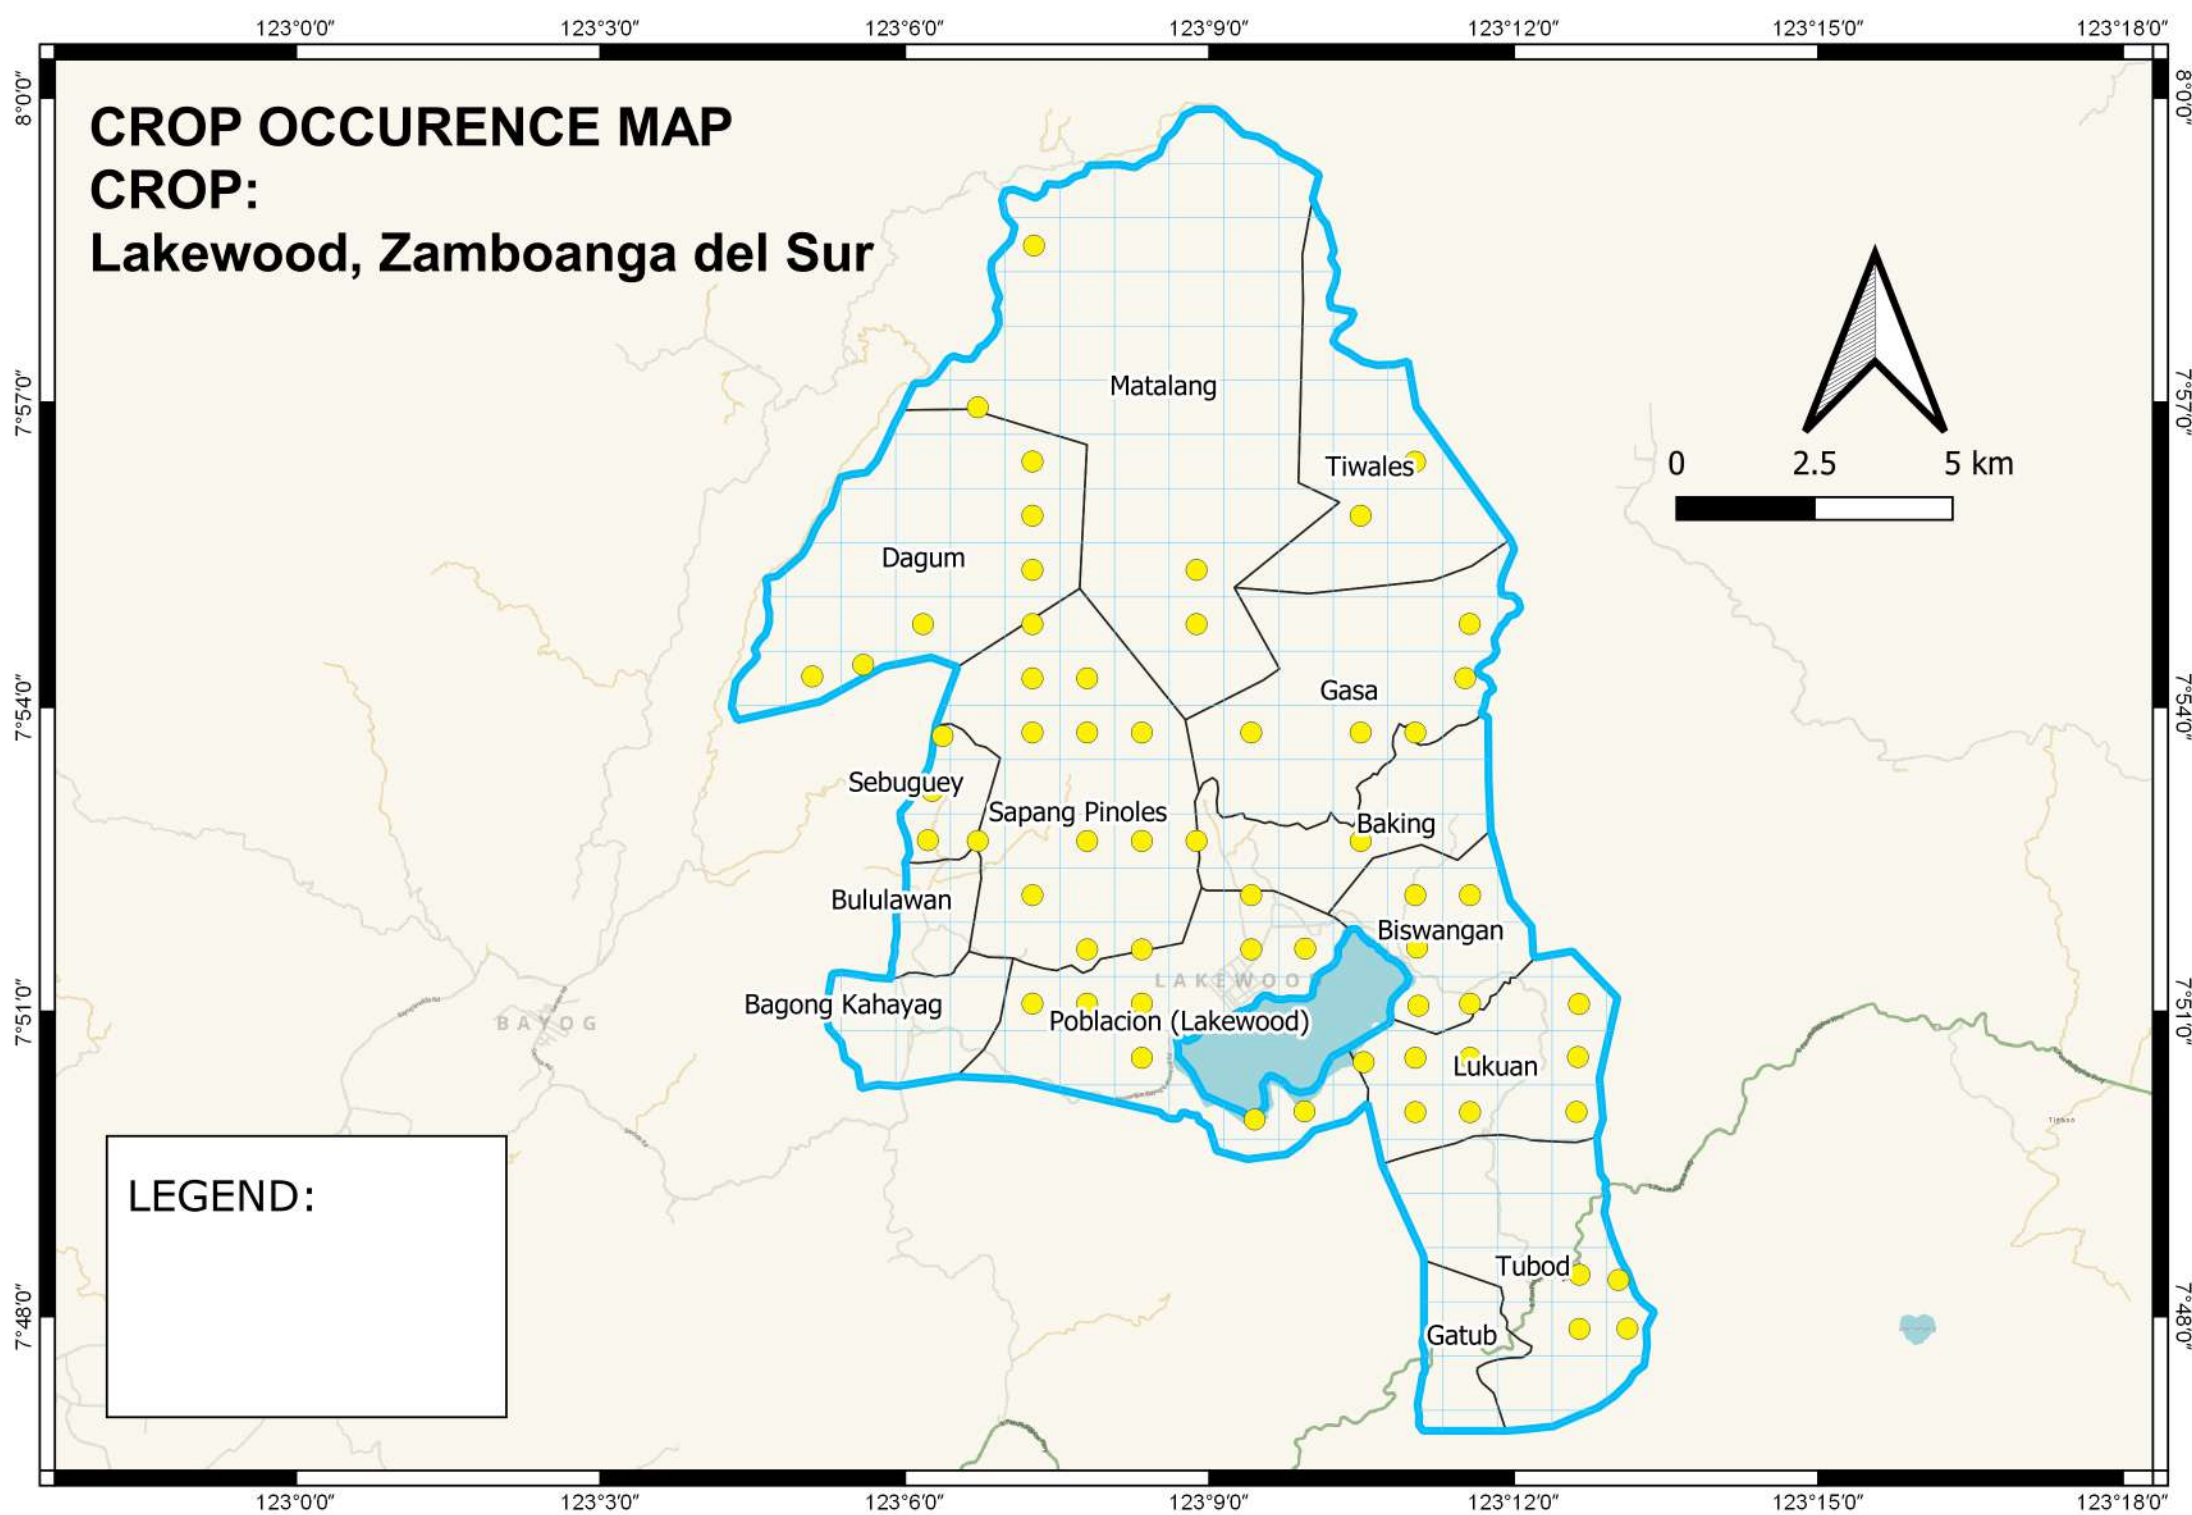

CROP OCCURENCE MAP

CROP: Lakewood, Zamboanga del Sur