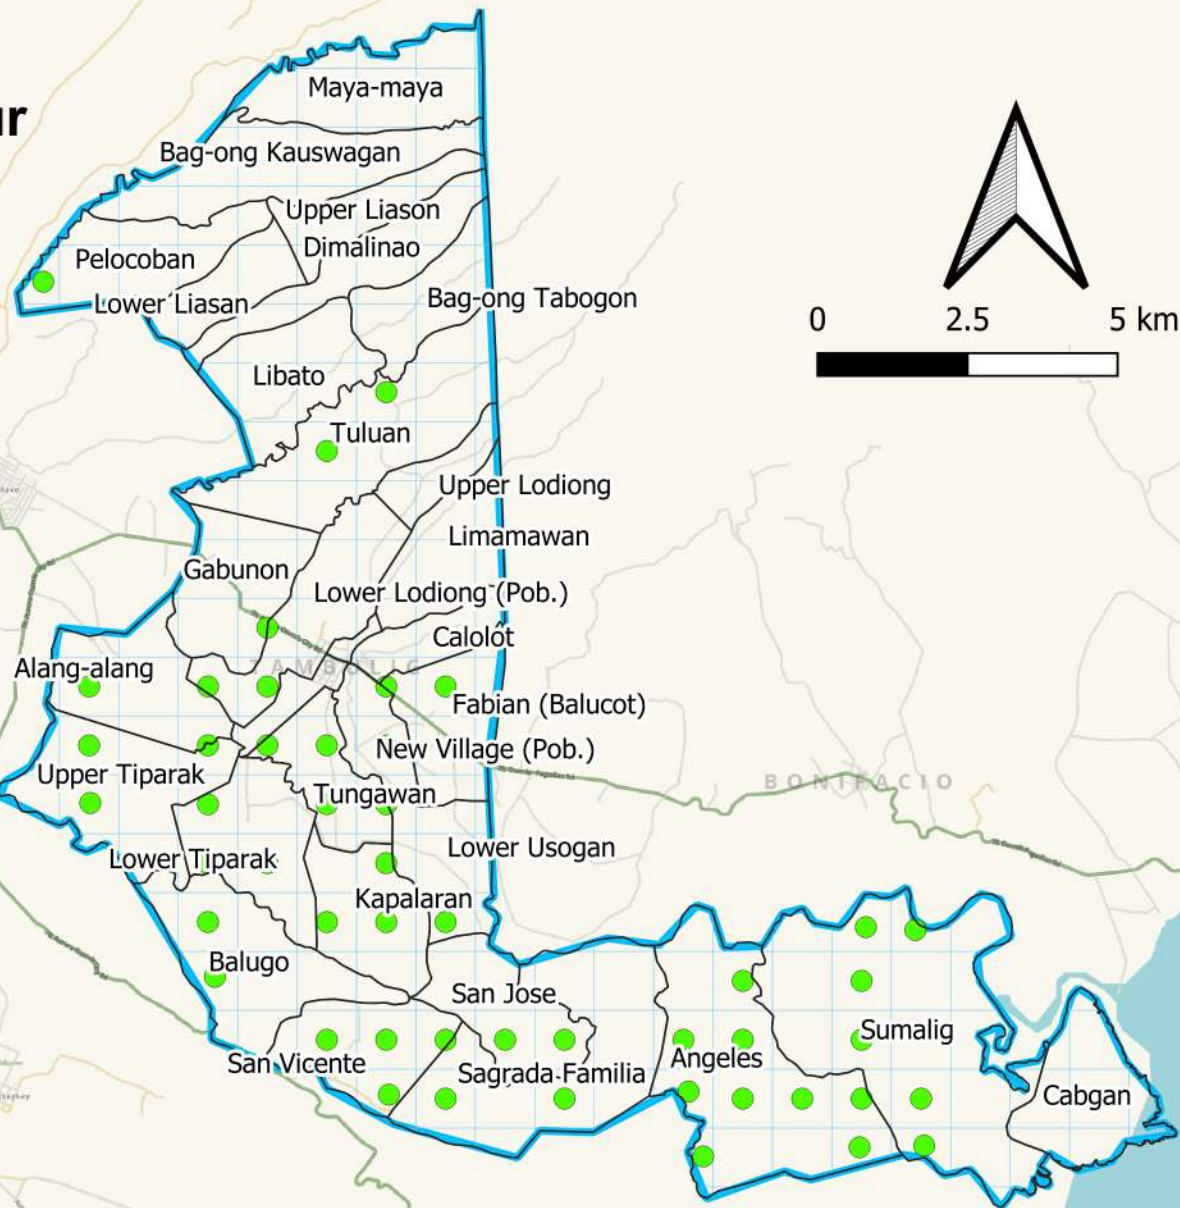

8°0'0"

**LEGEND:**

- RICE

123°24'0"

123°27'0"

123°30'0"

123°33'0"

123°36'0"