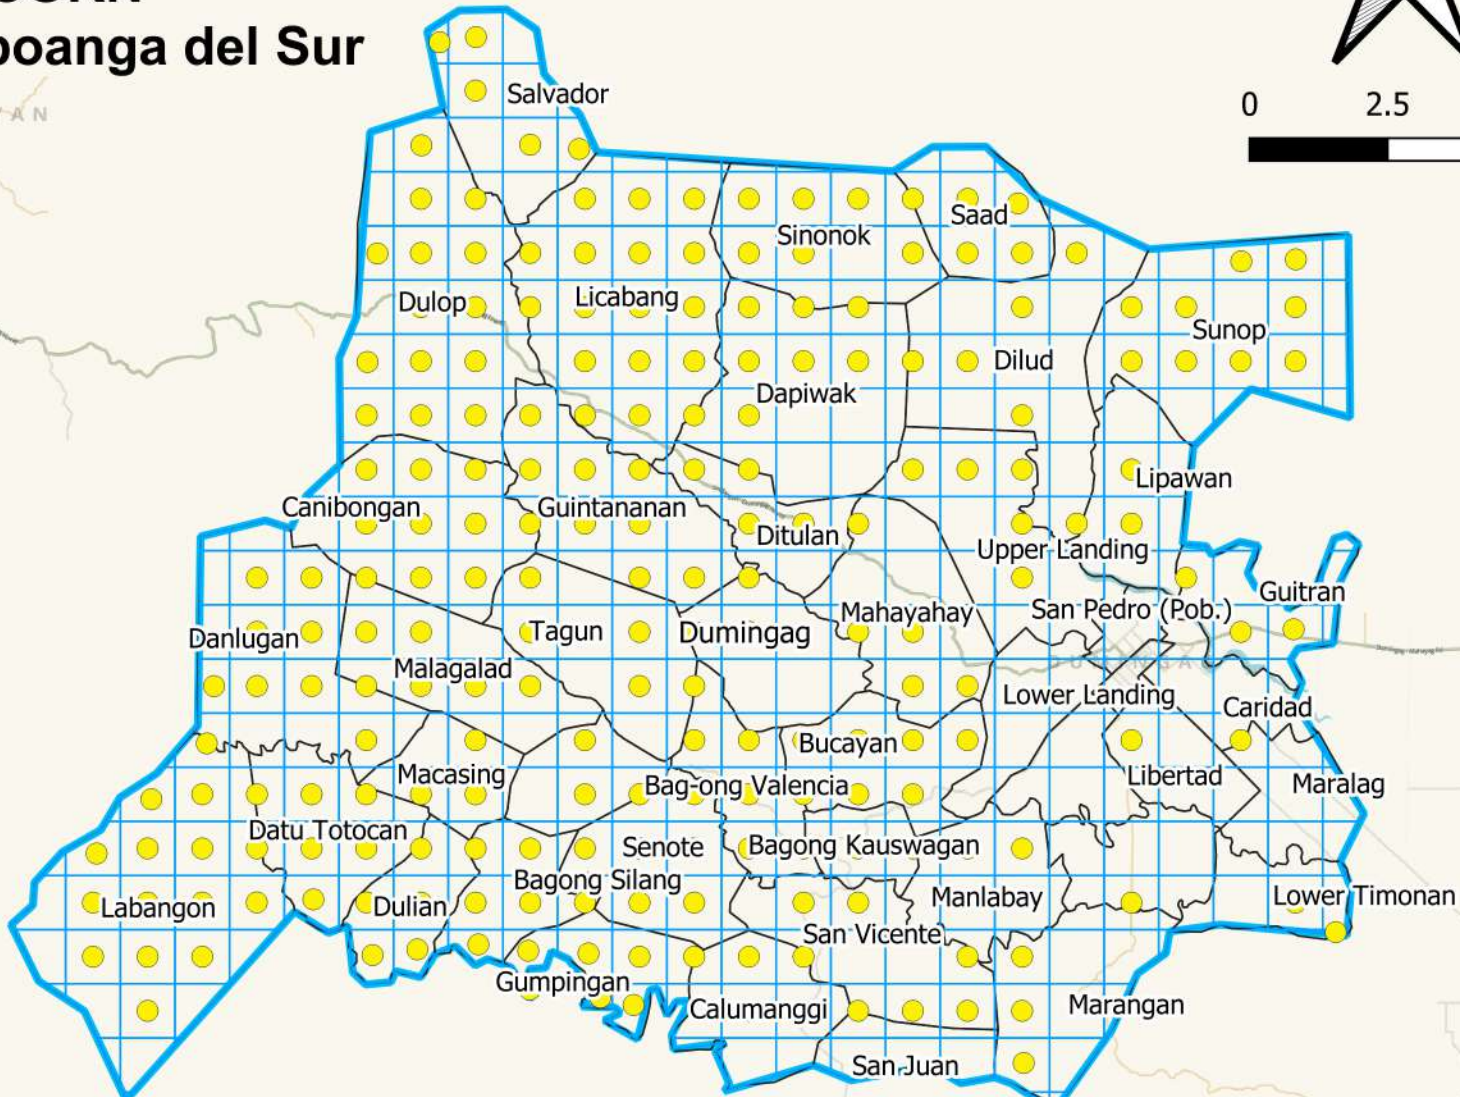

#### LEGEND:

● CORN

123°6'0" 123°9'0" 123°12'0" 123°15'0" 123°18'0" 123°21'0" 123°24'0"