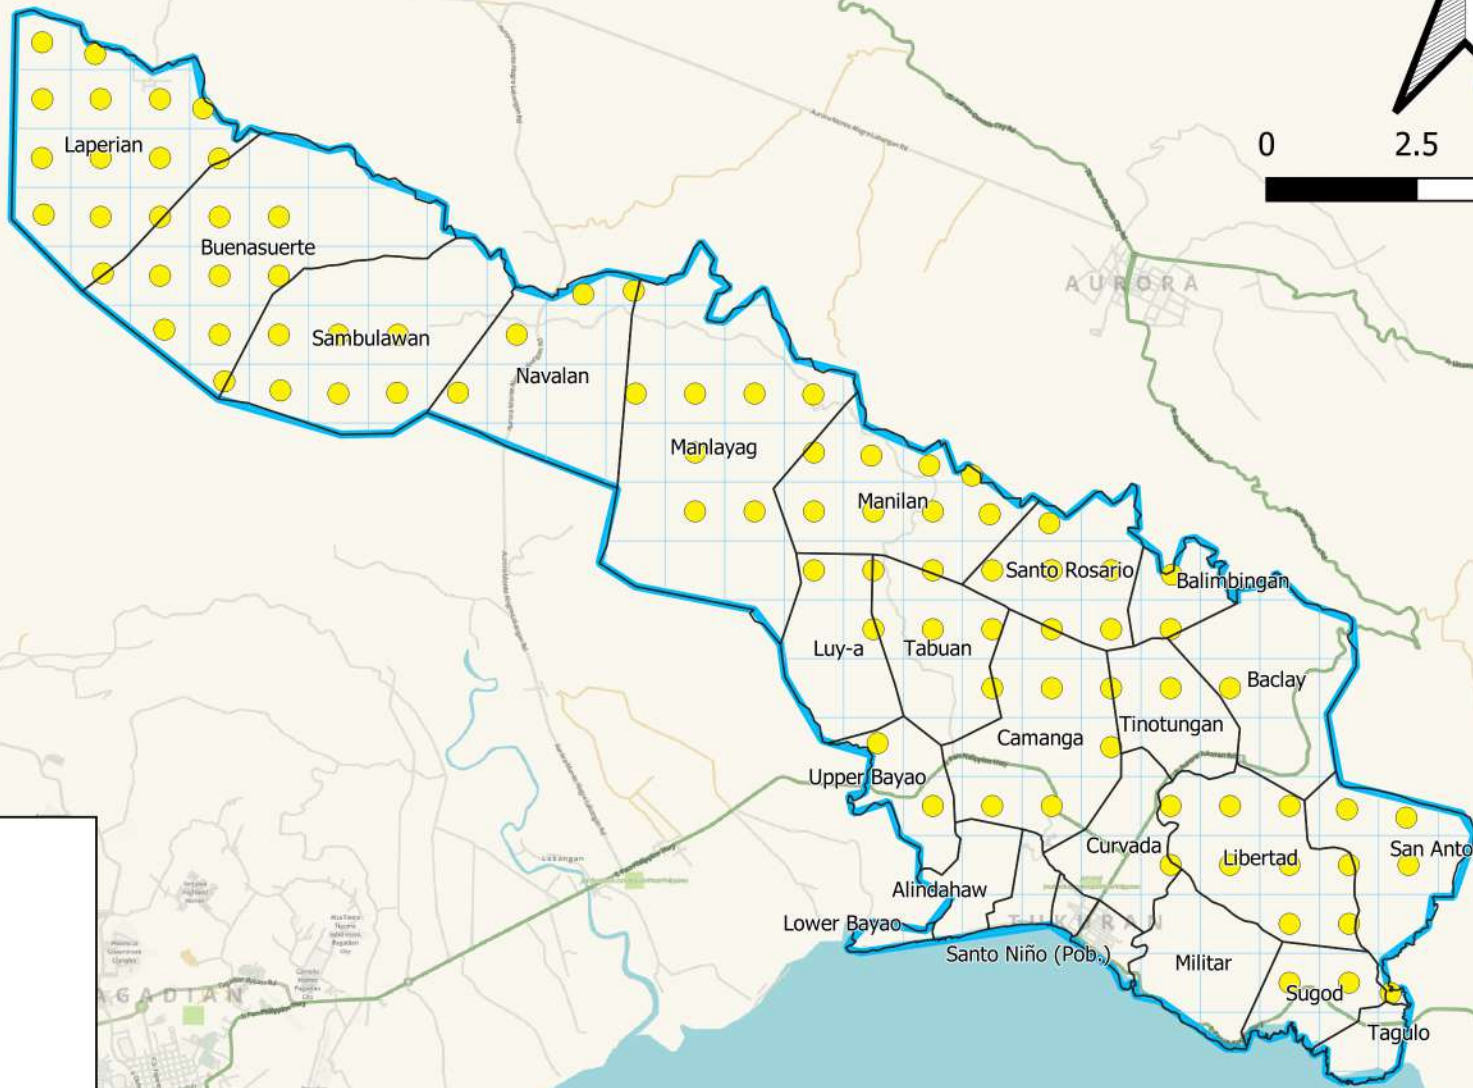

7°51'0"

**LEGEND:**

- CORN

123°24'0"

123°27'0"

123°30'0"

123°33'0"

123°36'0"