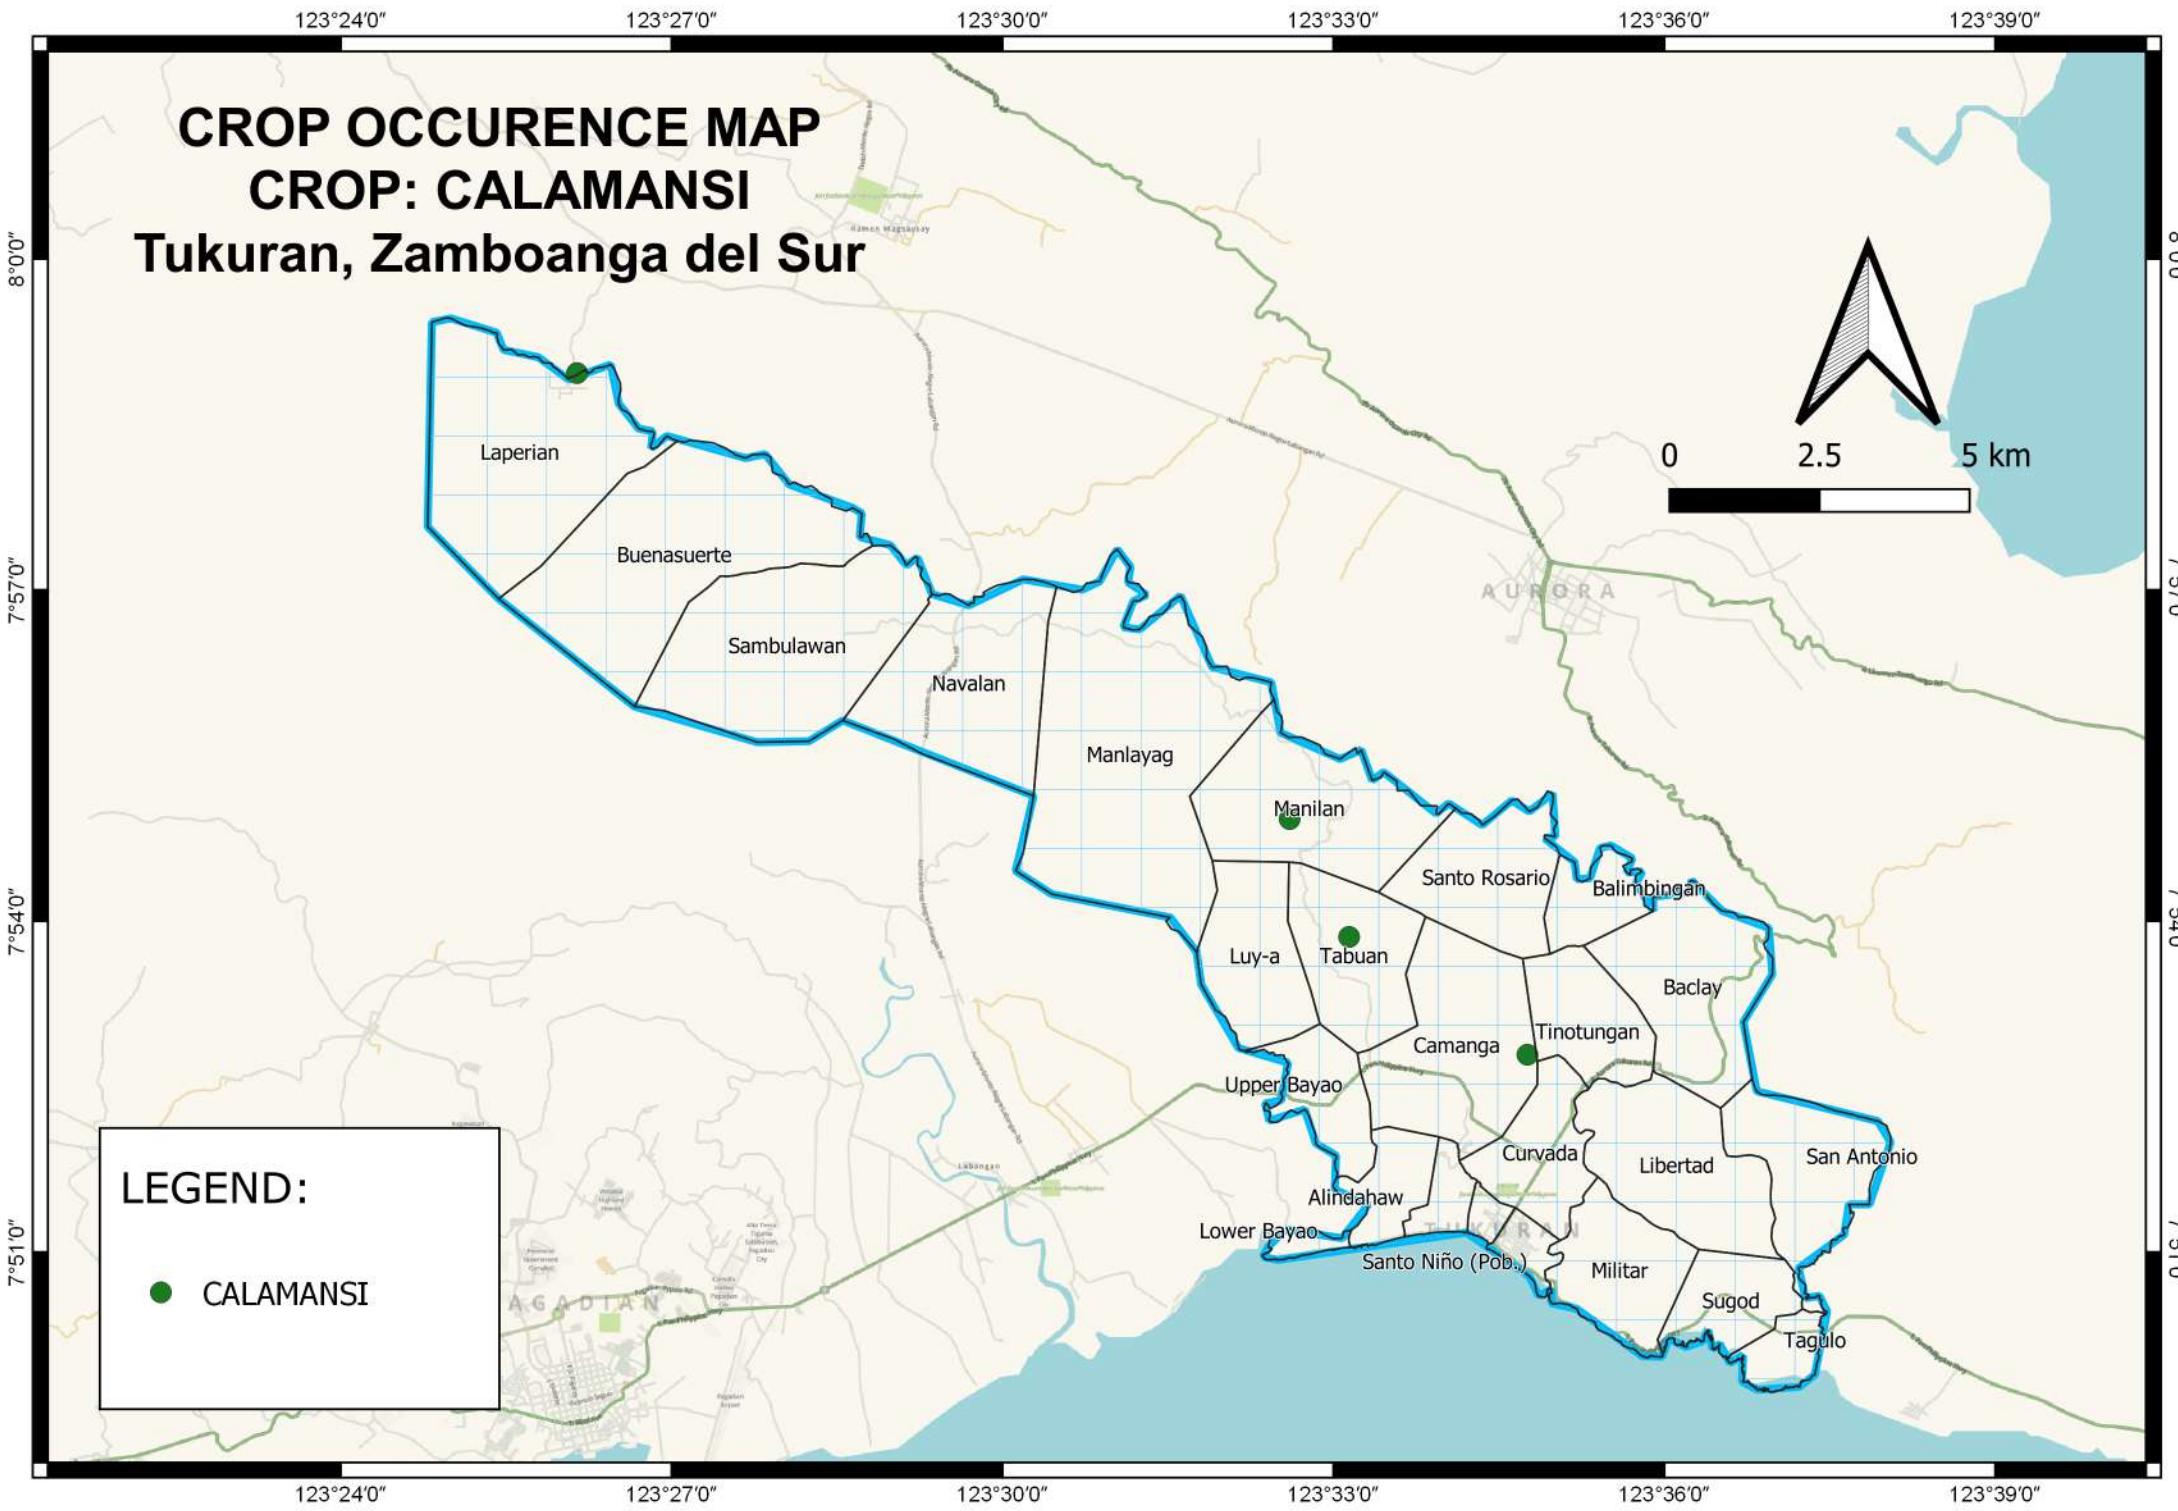

CROP OCCURENCE MAP

CROP: CALAMANSI

Tukuran, Zamboanga del Sur

LEGEND:

- CALAMANSI