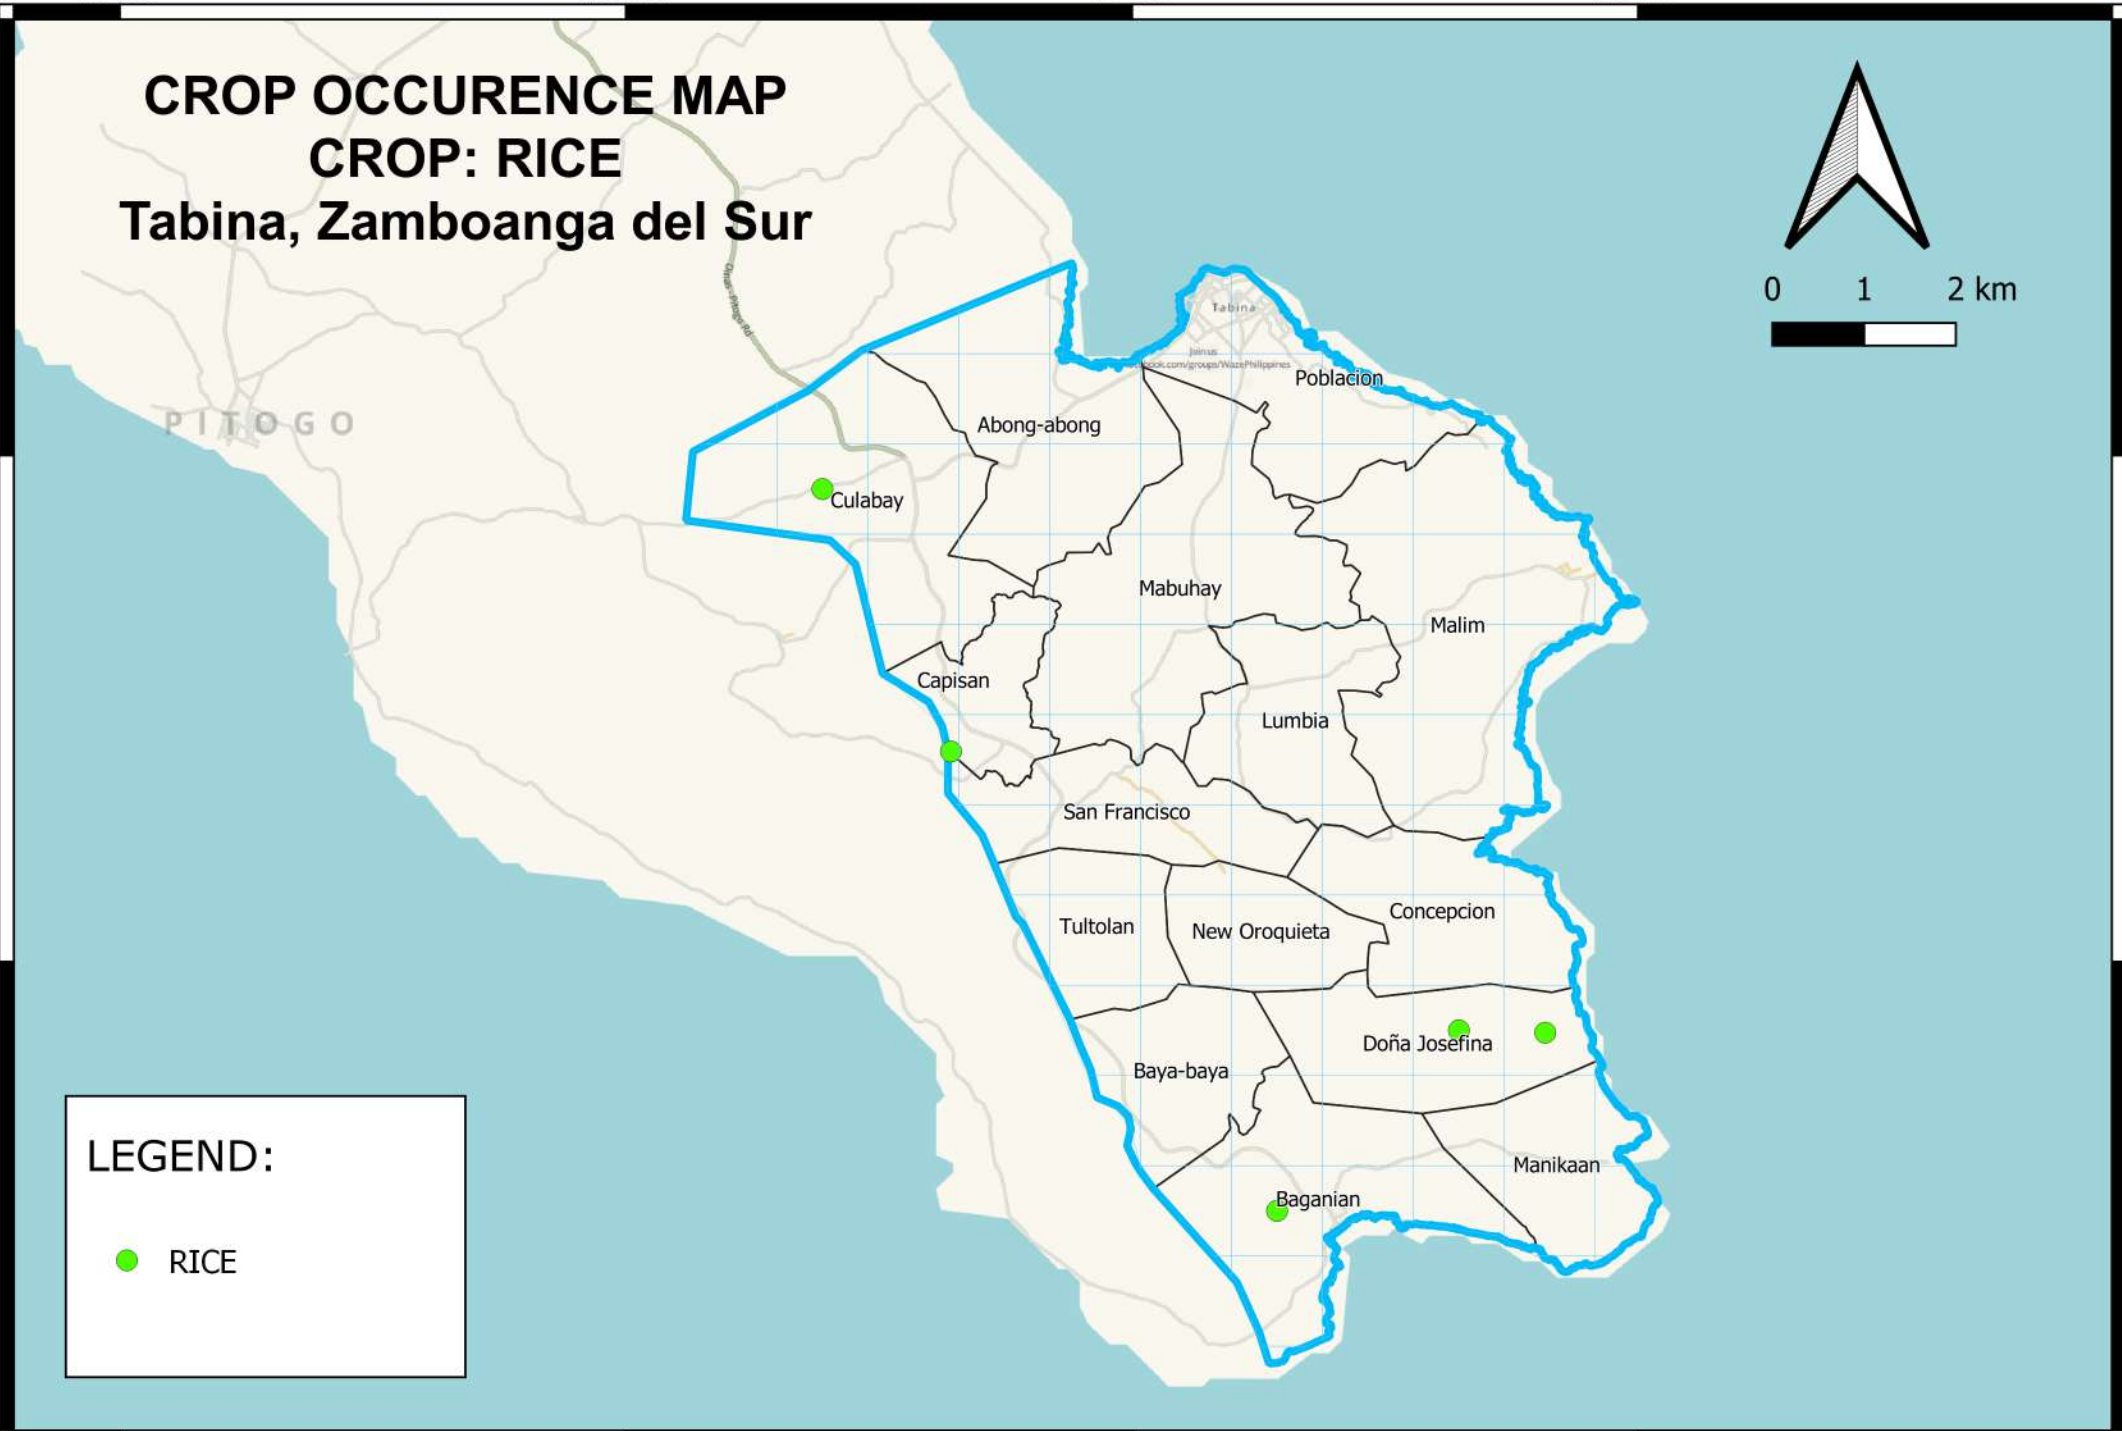

### Tabina, Zamboanga del Sur

7°27'0"

7°24'0"

7°27'0"

7°24'0"

**LEGEND:**

- RICE

123°18'0"