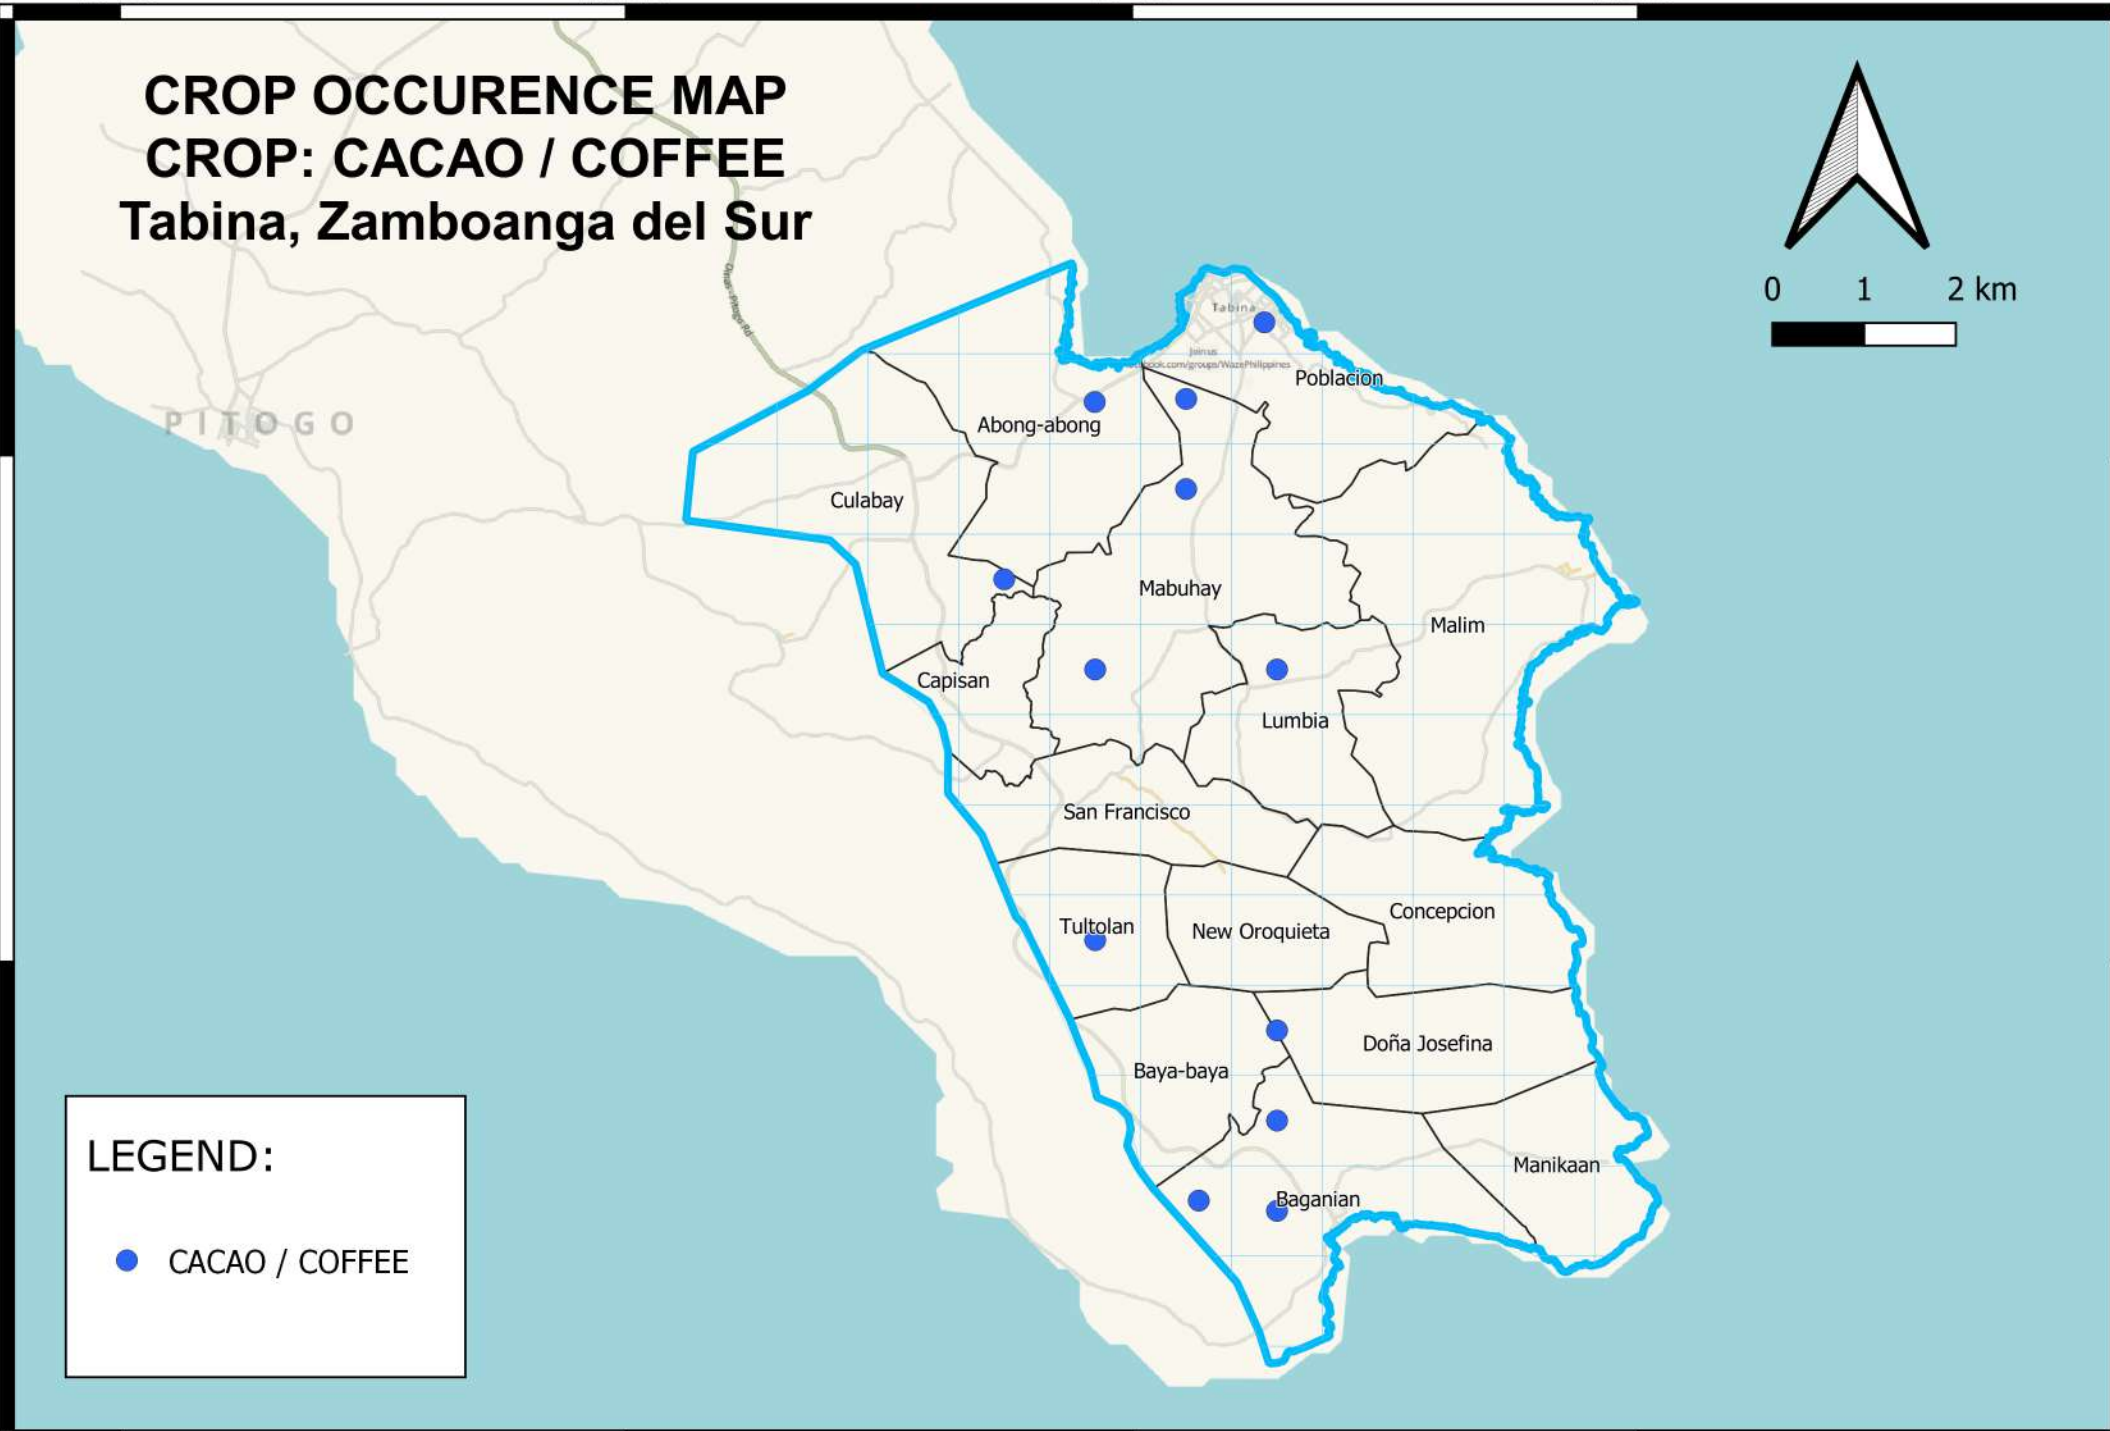

### Tabina, Zamboanga del Sur

7°27'0"

7°24'0"

7°27'0"

7°24'0"

**LEGEND:**

- CACAO / COFFEE

123°18'0"