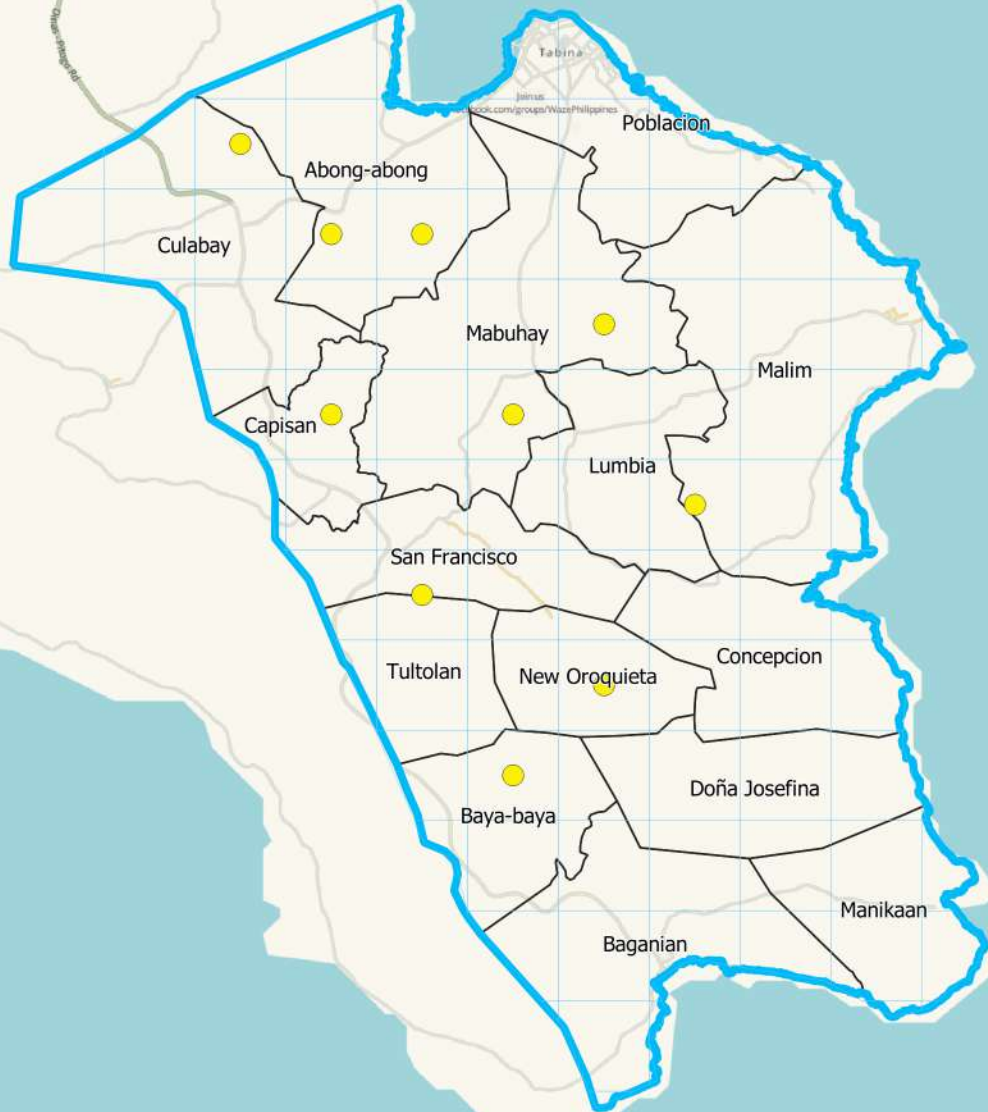

### Tabina, Zamboanga del Sur

7°27'0"

7°24'0"

7°27'0"

7°24'0"

**LEGEND:**

-  CORN

123°18'0"